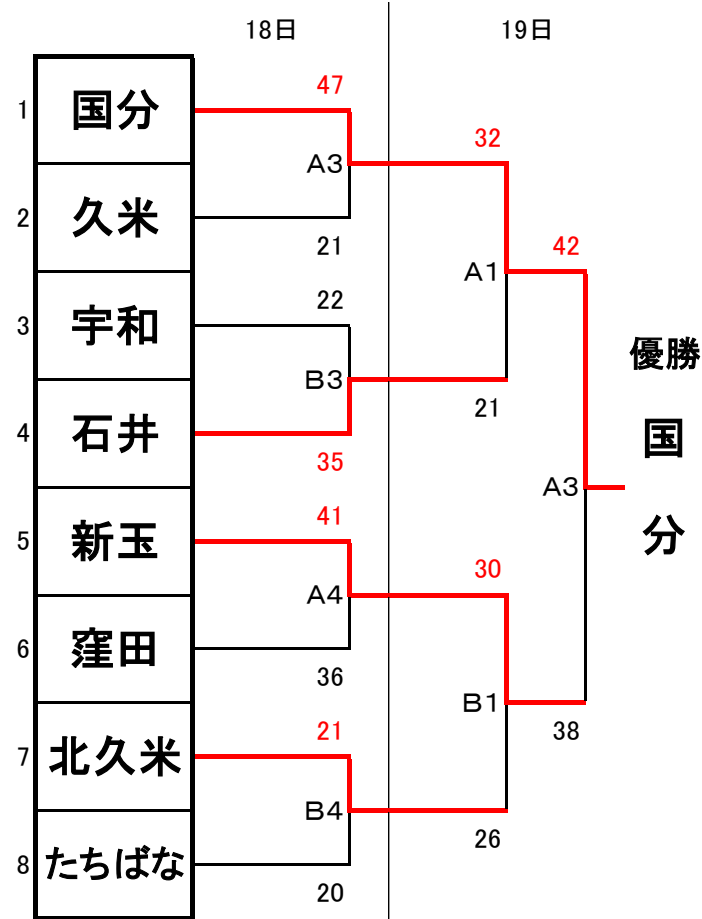

第45回全国ミニバスケットボール大会愛媛県大会 結果

平成26年1月18日(土)・19日(日)四国中央市川之江体育館

○ 開場:午前9時

○ 試合開始時刻:午前10時

男子の部

女子の部

試合時刻	18日	19日
1	10:00	10:00
2	11:05	11:05
3	12:10	12:10
4	13:15	13:15
5	14:35	
6	15:40	

1月18日(土)