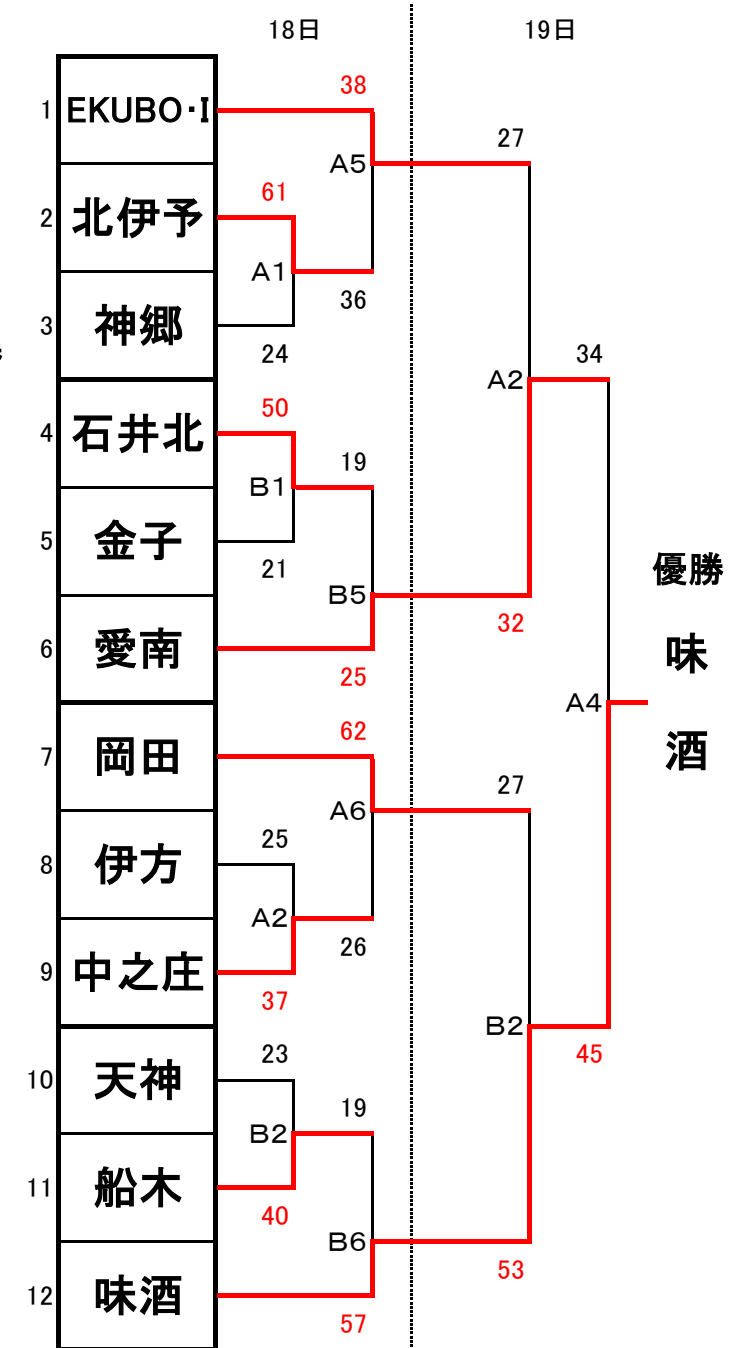

第45回全国ミニバスケットボール大会愛媛県大会 結果

平成26年1月18日(土)・19日(日)四国中央市川之江体育館

○ 開場:午前9時

○ 試合開始時刻:午前10時

男子の部

女子の部

試合時刻	18日	19日
1	10:00	10:00
2	11:05	11:05
3	12:10	12:10
4	13:15	13:15
5	14:35	
6	15:40	

1月18日(土)