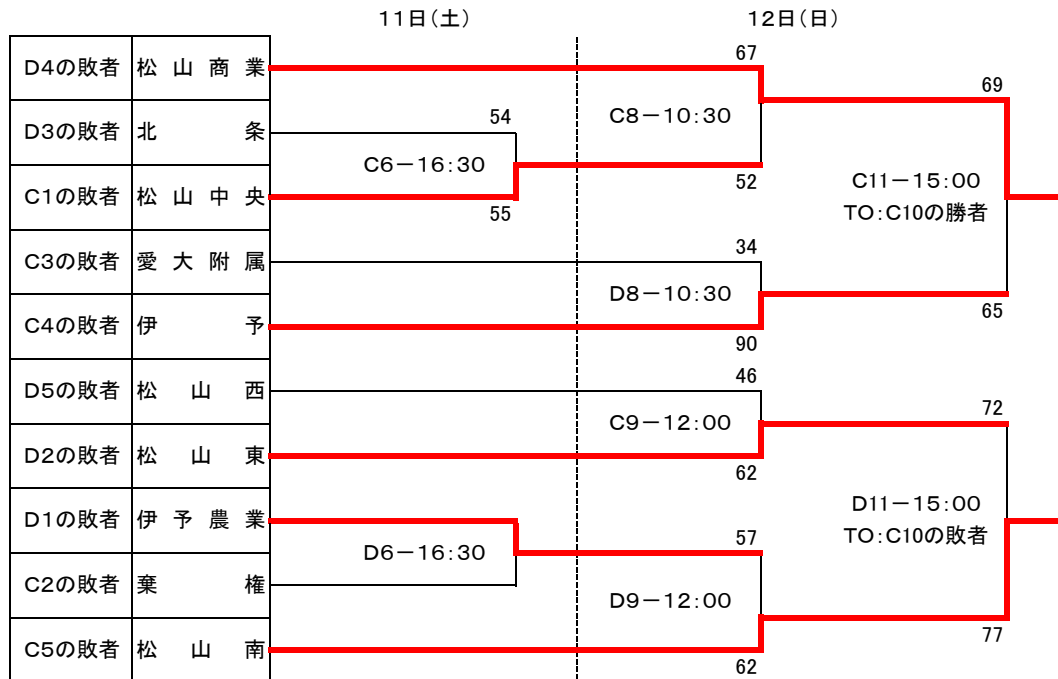

会場：松山工業高校体育館(A/B)

No	Aチーム	得点				Bチーム	ランク	No	Aチーム	得点				Bチーム		
A1	新田青雲 中等	35	11 6 6 12	— — — —	10 14 11 12	47	北条 高校	1回戦	B1							
A2	松山城南 高校	59	14 14 16 15	— — — —	12 13 7 11	43	松山聖陵 高校	2回戦	B2						愛大附属 高校	45
A3	新田 高校	108	29 31 21 27	— — — —	2 8 4 26	40	愛光 高校	2回戦	B3	松山東 高校	82	15 28 17 22	— — — —	14 3 20 19	56	伊予農業 高校
A4	松山西 中等	37	14 8 6 9	— — — —	26 16 19 19	80	松山北 高校	2回戦	B4	伊予 高校	27	4 6 7 10	— — — —	36 37 30 27	130	松山工業 高校
A5	松山南 高校	118	28 38 17 35	— — — —	8 5 10 13	36	北条 高校	2回戦	B5	松山商業 高校	52	10 12 18 12	— — — —	17 27 20 17	81	東温 高校
A6	新田 高校	115	19 25 37 34	— — — —	14 4 12 9	39	松山東 高校	3回戦	B6	松山城南 高校	53	17 8 12 10 6	— — — — —	21 9 13 4 10	57	松山中央 高校
A7	松山南 高校	84	22 22 18 22	— — — —	11 5 4 6	26	東温 高校	3回戦	B7	松山北 高校	36	7 6 14 9	— — — —	29 21 20 31	101	松山工業 高校
A8	新田 高校	115	25 33 33 24	— — — —	9 13 14 11	47	松山中央 高校	決勝 敗復	B8	松山東 高校	54	16 12 11 15	— — — —	14 15 16 16	61	松山城南 高校
A9	松山南 高校	64	16 8 16 24	— — — —	22 23 17 17	79	松山工業 高校	決勝 敗復	B9	東温 高校	54	18 10 11 15	— — — —	17 14 22 14	67	松山北 高校

・新田、松山中央、松山南、松山工業、松山城南、松山北が県大会出場

平成25年度 愛媛県高等学校バスケットボール新人大会中予地区予選会《女子》

- 1 日 時 平成25年1月11日(土)・12日(日)
 2 会 場 松山中央高校体育館(Cコート:ステージ側 Dコート:玄関側) ※開場時間 8:00
 3 試合時間 1ピリオド10分(ハーフタイム10分)

【代表決定トーナメント戦】

4 その他

県大会への出場は(東予開催1月25日・26日)、C4・D4・C5・D5の勝者と、C11・D11の勝者の、計6チームです。