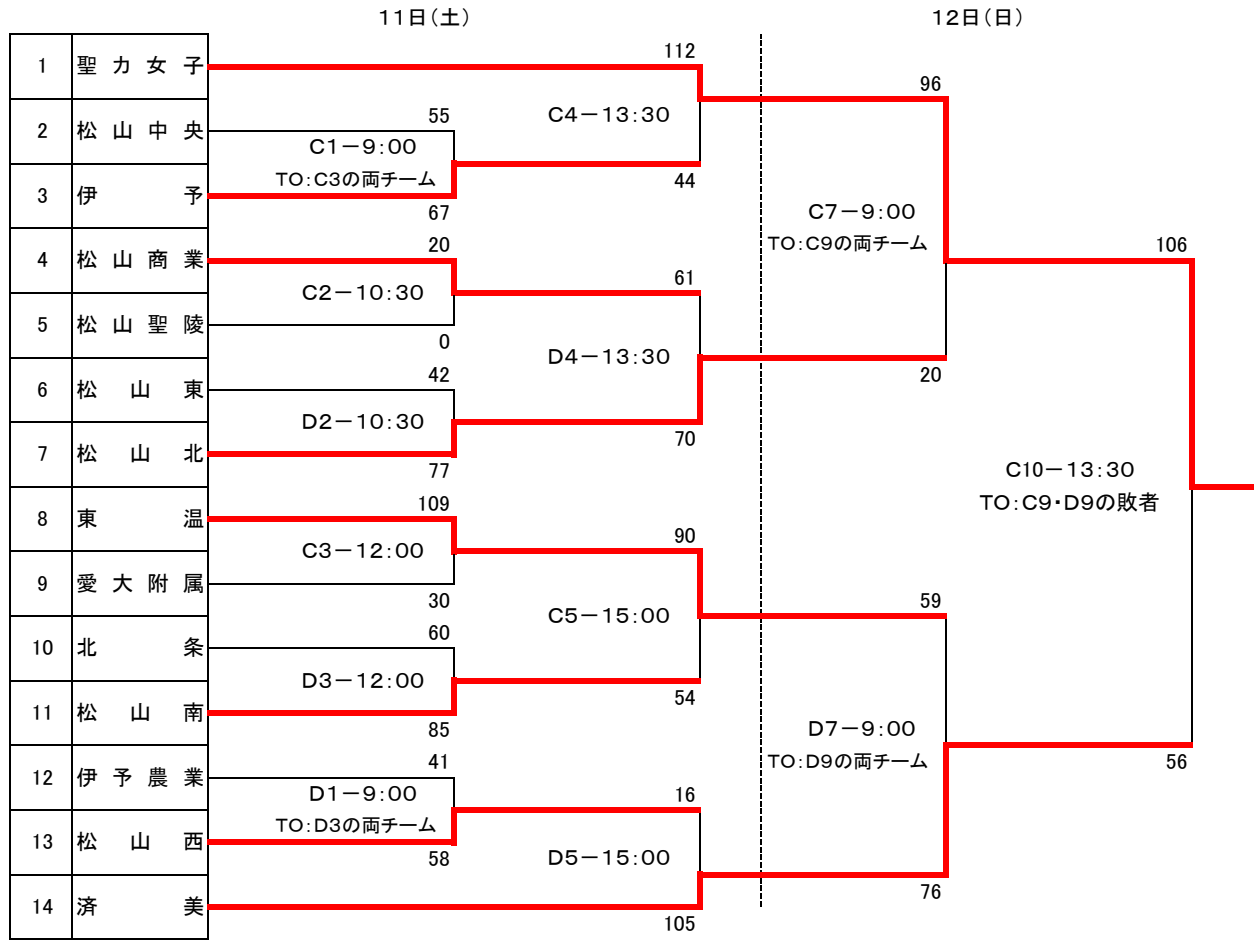

平成25年度 愛媛県高等学校バスケットボール新人大会中予地区予選会《女子》

1. 1 日 時 平成25年1月11日(土)・12日(日)
   2 会 場 松山中央高校体育館(Cコート:ステージ側 Dコート:玄関側) ※開場時間 8:00
   3 試合時間 1ピリオド10分(ハーフタイム10分)