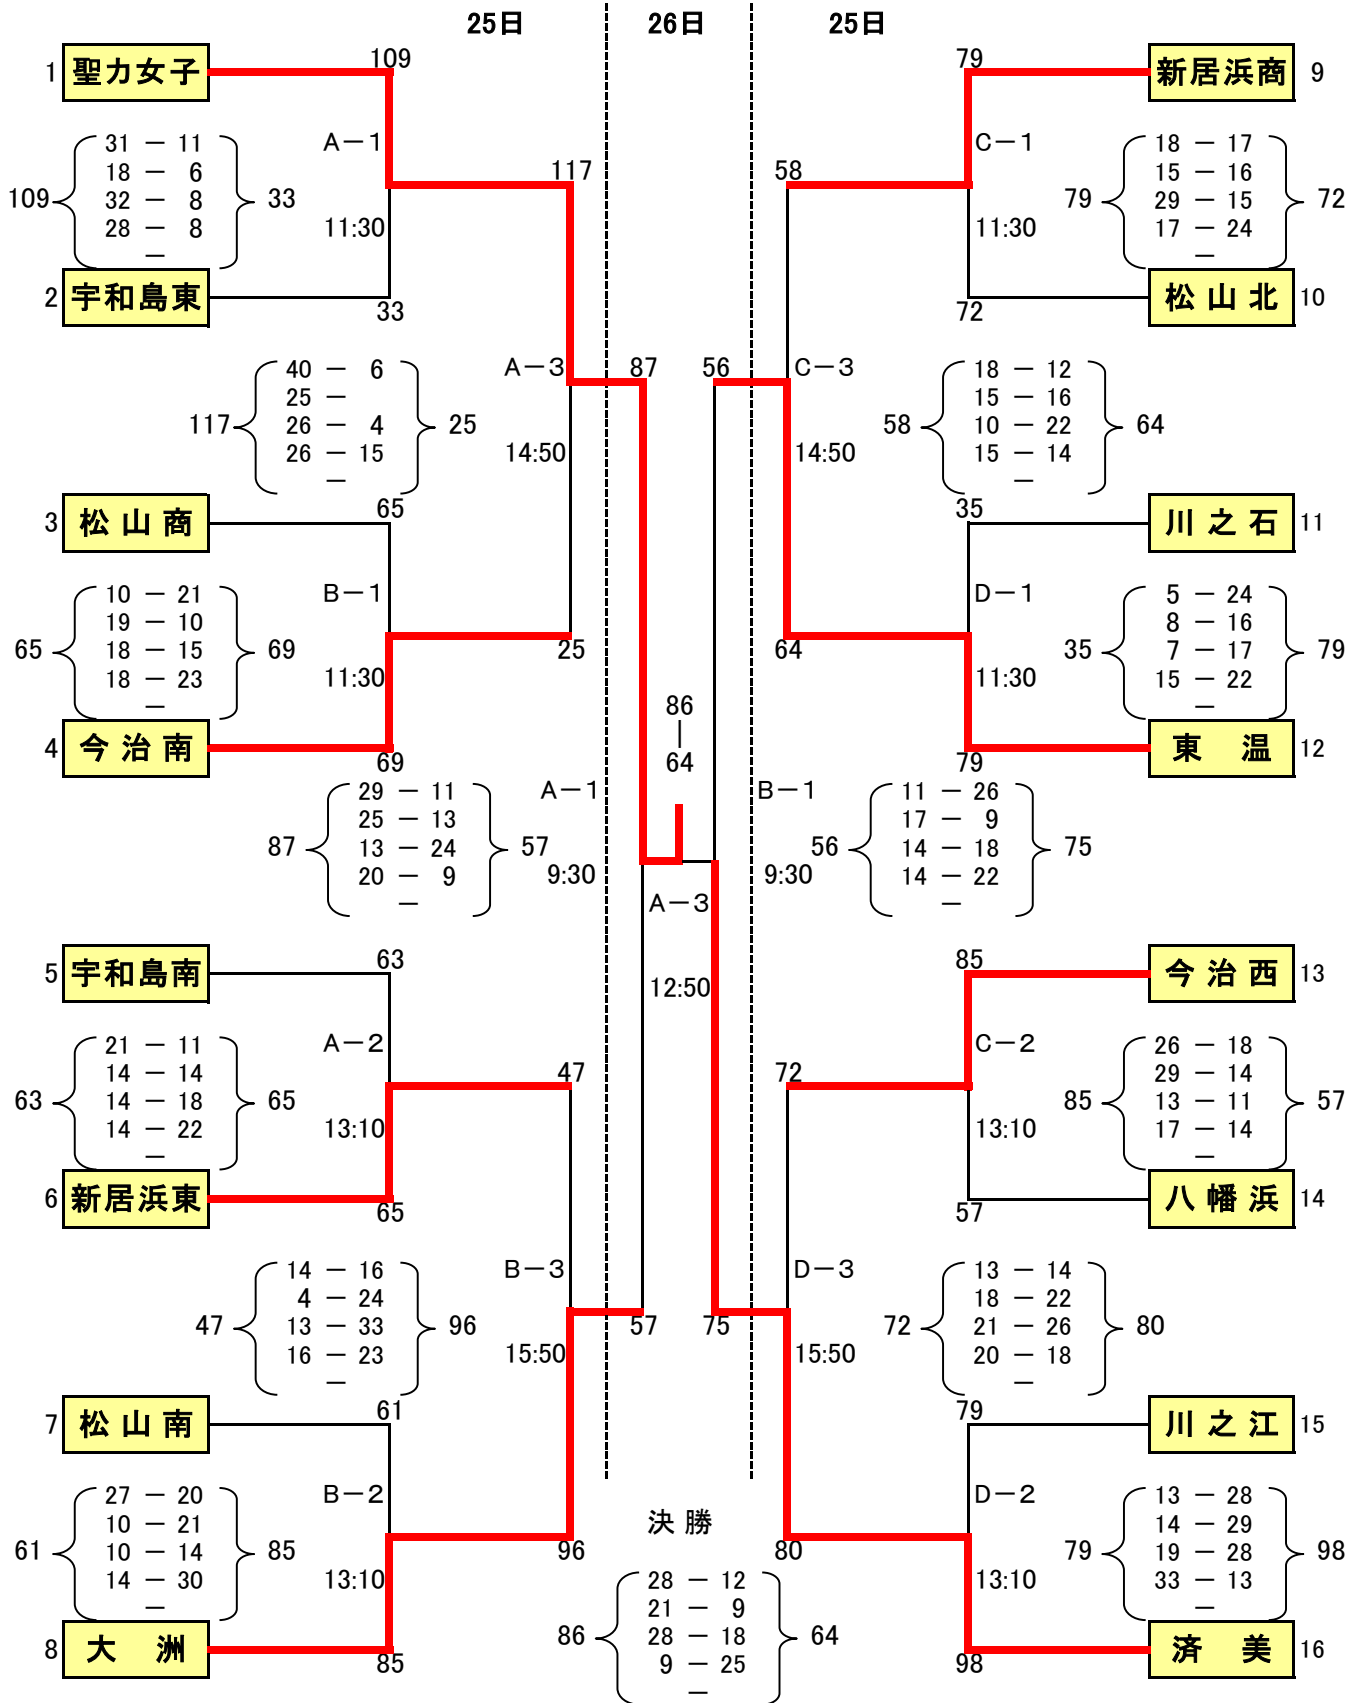

平成25年度 愛媛県高等学校バスケットボール新人大会

【男子】

菊間緑の広場公園運動場総合体育館……………A / B
 今治工業高校体育館……………E / F
 今治市営大西体育館……………G / H

平成25年度 愛媛県高等学校バスケットボール新人大会

【女子】

平成25年度 愛媛県高等学校バスケットボール新人大会 [男子]

期日：平成26年1月25日(土)・26日(日)

会場：菊間緑の広場公園運動場総合体育館(A/B)・今治工業高校体育館(E/F)・今治市営大西体育館(G/H)

No	Aチーム	得点				Bチーム	ランク	No	Aチーム	得点				Bチーム		
E1	松山工業 高校	138	39 43 32 24	— — — —	8 9 14 12	43	新居浜東 高校	1回戦	F1	八幡浜 高校	54	8 17 14 15	— — — —	14 26 21 12	73	松山中央 高校
E2	松山南 高校	97	26 27 32 12	— — — —	4 8 16 27	55	新居浜工 高校	1回戦	F2	宇和島東 高校	57	14 13 12 18	— — — —	17 32 26 27	102	今治工業 高校
G1	大洲 高校	73	11 16 22 24	— — — —	14 16 7 22	59	松山北 高校	1回戦	H1	松山城南 高校	79	26 18 14 21	— — — —	18 16 17 13	64	三島 高校
G2	吉田 高校	90	30 20 19 21	— — — —	15 9 12 15	51	今治西 高校	1回戦	H2	宇和島南 中等教育学校	69	20 11 25 13	— — — —	32 23 17 25	97	新田 高校
E3	松山工業 高校	125	35 45 29 16	— — — —	7 5 12 17	41	松山中央 高校	2回戦	F3	松山南 高校	116	40 19 35 22	— — — —	11 14 6 21	52	今治工業 高校
G3	大洲 高校	67	23 13 9 22	— — — —	12 8 20 14	54	松山城南 高校	2回戦	H3	吉田 高校	49	12 6 13 18	— — — —	20 17 14 22	73	新田 高校
A2	松山工業 高校	57	16 15 11 15	— — — —	14 15 7 10	46	松山南 高校	準決勝	B2	大洲 高校	78	14 23 16 25	— — — —	32 32 30 16	110	新田 高校
A4	松山工業 高校	59	27 14 8 10	— — — —	12 23 18 19	72	新田 高校	決勝								