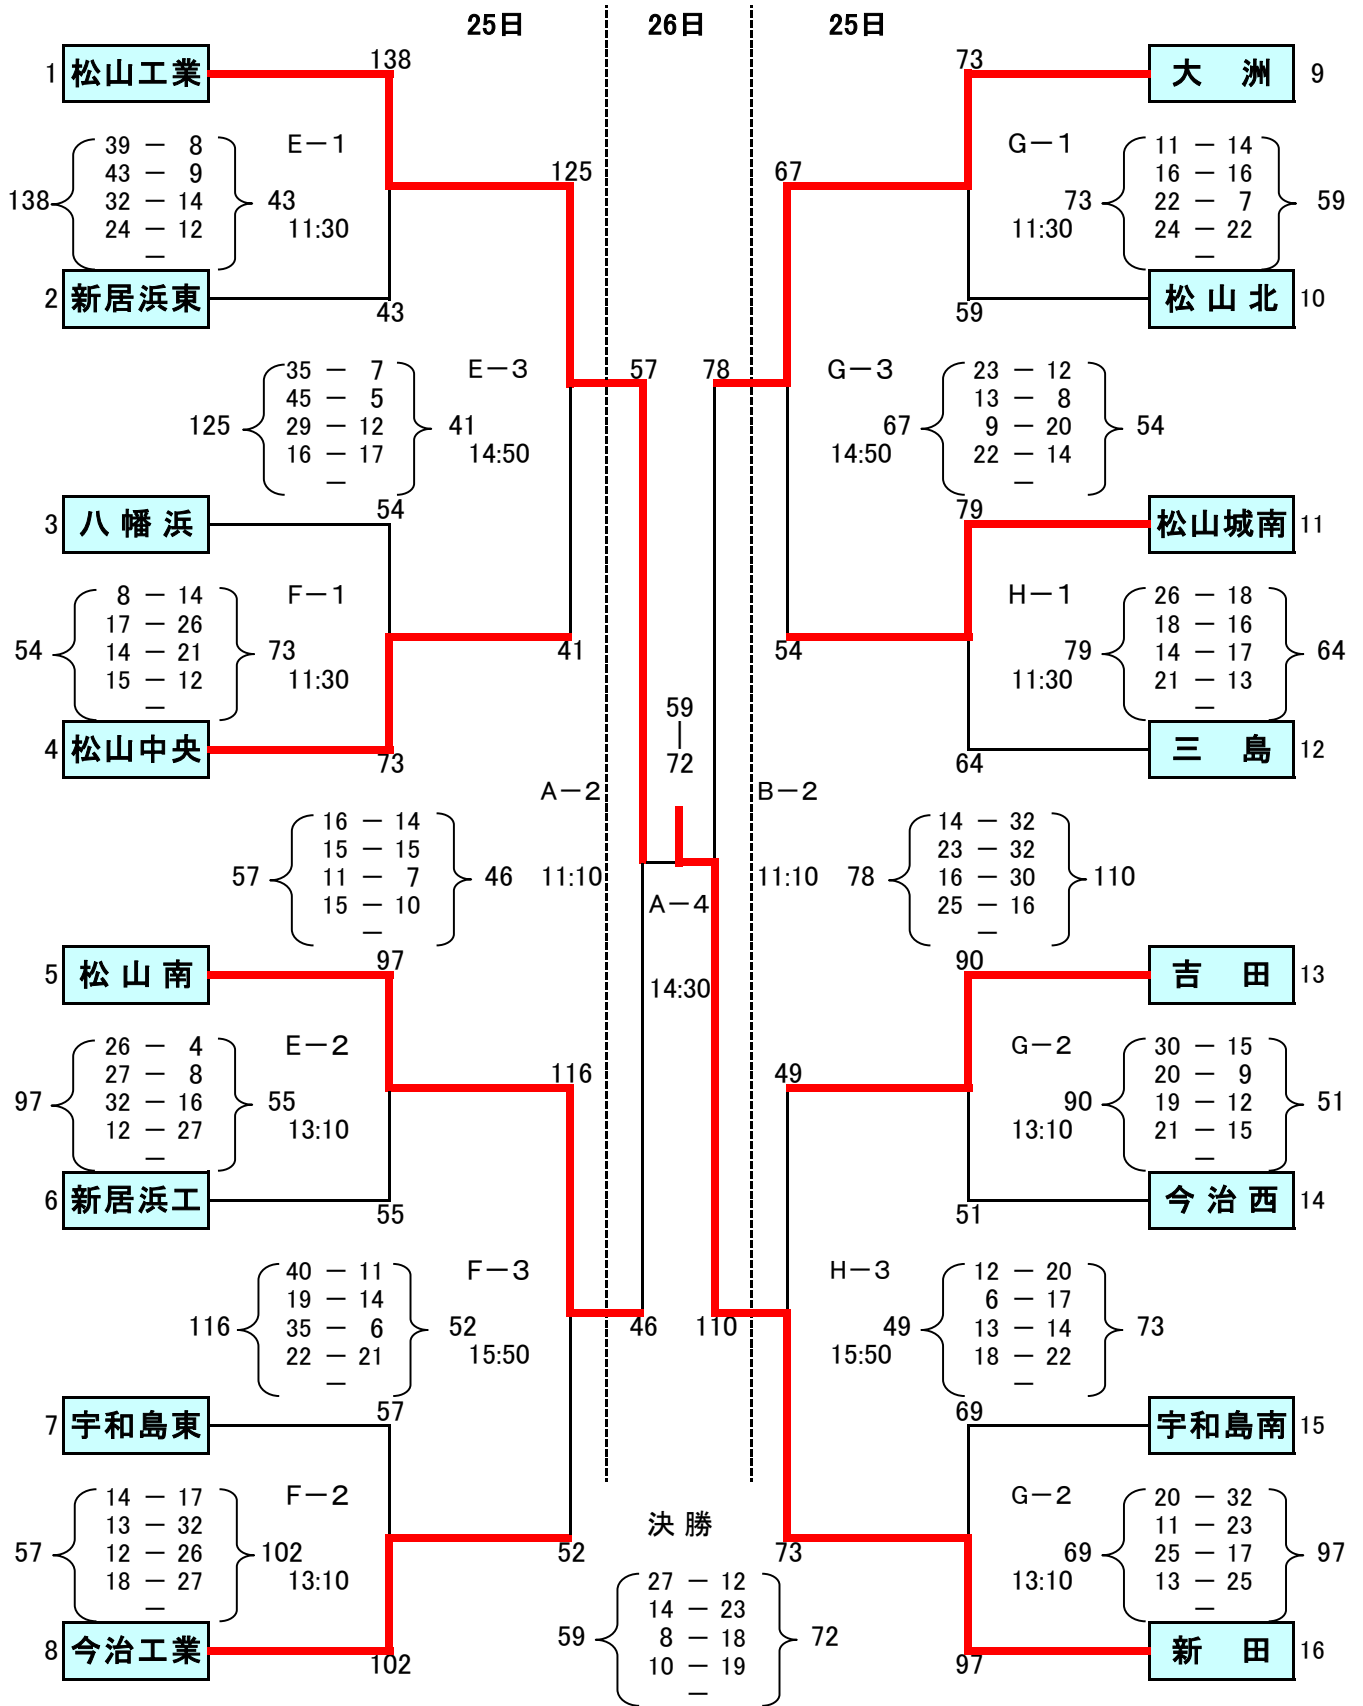

平成25年度 愛媛県高等学校バスケットボール新人大会

【男子】

菊間緑の広場公園運動場総合体育館……………A / B
今治工業高校体育館……………E / F
今治市営大西体育館……………G / H