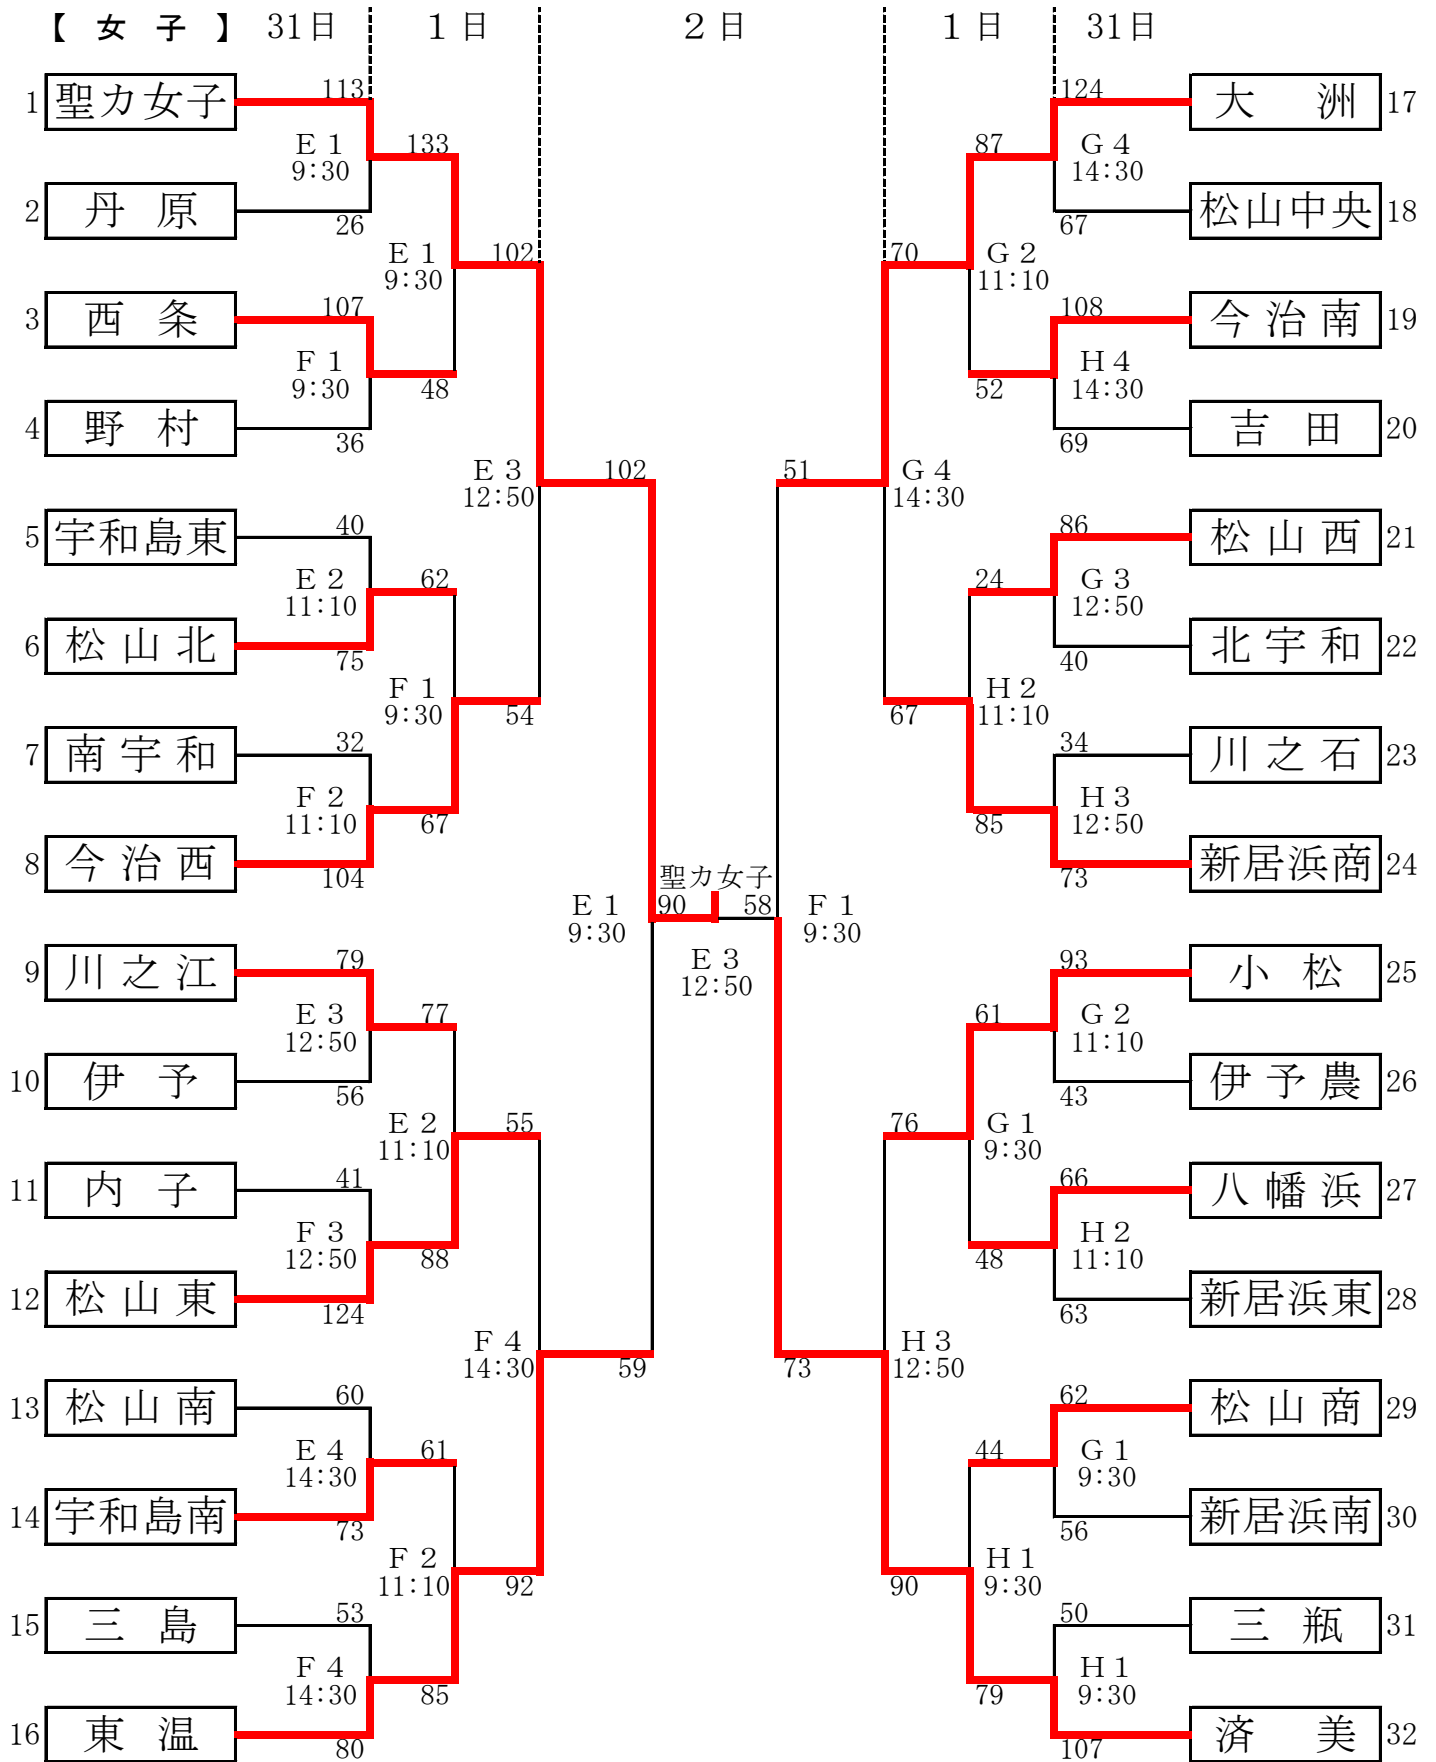

平成26年度 愛媛県高等学校総合体育大会バスケットボール競技

試合会場 伊予市民体育館……E/F 松山中央高校……G/H