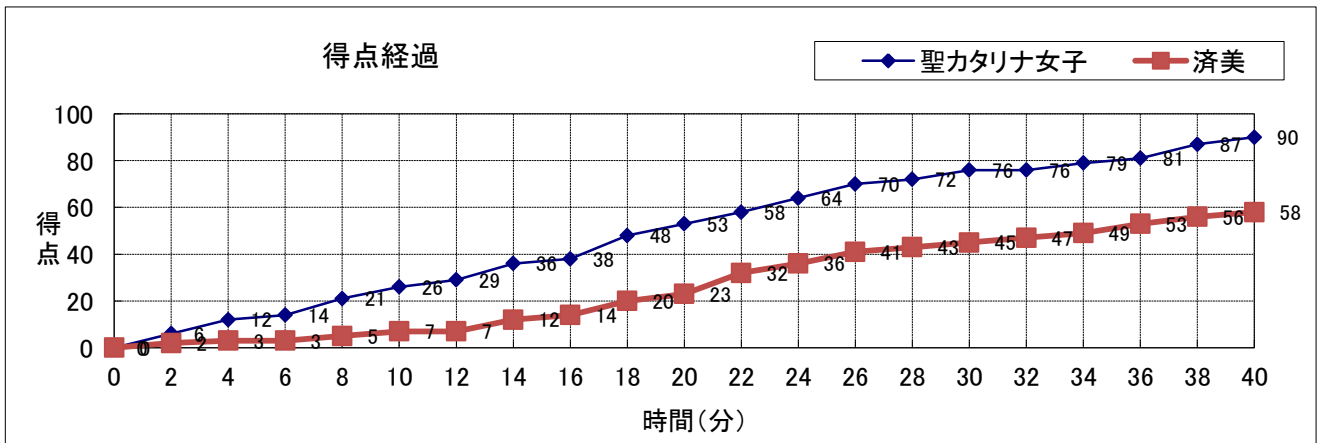

開催場所：伊予市民体育館 Eコート

試合区分：No. 31 女子 決勝

期 日：2014(H26)年6月2日(月)

主審：相原 伸康

開始時間：12:50

副審：金谷 純代

終了時間：14:20

聖カタリナ女子 (中予)	○ 90	26 — 7 27 — 16 23 — 22 14 — 13 — — —	● 58	済美 (中予)

No.	S	選手名	PTS	3P	2P	FT	F
4	*	石原 夏帆	11	3	1	0	0
5	*	曾我部奈央	16	0	5	6	3
6	*	木村 珠貴	10	0	5	0	2
7	*	篠原 華実	22	2	7	2	3
8		芝 樹里	2	0	1	0	1
9		正木夏奈芽	2	0	1	0	0
10		浮穴 萌	0	0	0	0	0
11		今岡 凧子	3	1	0	0	2
12		菅原かれな	—	—	—	—	—
13	*	細貝野乃花	2	0	1	0	3
14		足達 瑠咲	3	0	1	1	2
15		山本 菜紀	5	0	1	3	4
16		江良 萌香	14	2	4	0	3
17		岩佐 彩花	0	0	0	0	1
18		鶴久森夕佳	0	0	0	0	0
HC		田村 佳代 / TEAM					—
		合計	90	8	27	12	24

No.	S	選手名	PTS	3P	2P	FT	F
4	*	山上 香瑠	6	0	2	2	1
5		中川 綾弥	—	—	—	—	—
6		形山 美悠	—	—	—	—	—
7		矢野 優実	—	—	—	—	—
8	*	井上 奈々	10	1	2	3	3
9	*	西本 真世	6	0	2	2	3
10		國安 真子	2	0	1	0	0
11	*	石船 恵那	27	0	10	7	4
12	*	高畑明日香	7	0	3	1	5
13		永井 聖	—	—	—	—	—
14		服部 美穂	—	—	—	—	—
15		井上 華宝	—	—	—	—	—
16		明石 桃菜	—	—	—	—	—
17		加藤 里菜	—	—	—	—	—
18		筒井 愛莉	—	—	—	—	—
HC		中川香一郎 / TEAM					—
		合計	58	1	20	15	16

S: スターター PIS: ポイント 3P: 3ポイントシュート 2P: 2ポイントシュート FT: フリースロー F: ファール

第1Q、両チームディフェンスはマンツーマンディフェンスでスタート。聖カ女子は#6のポストプレイや激しいディフェンスからの速攻で得点を重ねる。済美は#4、#11が果敢に1対1を仕掛けるが、聖カ女子の激しいディフェンスの前に得点につながらず開始3分でタイムアウトをとる。しかし流れは変わらず、その後もバウンドで優位に立った聖カ女子が得点を重ね、26対7で1Qを終える。
第2Q、聖カ女子はシュートミスが重なり思うように得点が伸びないが、堅実な守りで済美に得点を許さない。済美は、開始3分、#11のリバウンドシュートでようやく得点するが流れを掴むことはできない。ピリオド終盤、聖カ女子のファウルが重なり、済美フリースローにより得点するも、聖カ女子は速いパス回しから着実に得点を重ね、53対23とリードを広げた。
第3Q、済美は#11を中心に積極的な1対1を仕掛けて聖カ女子のファウルを誘い得点する。一方の聖カ女子は、#11の3Pシュートや、ディフェンスリバウンドからの速い展開で得点を重ねて点差は縮まらず、76対45で3Qを終える。
第4Q、済美は#11の1対1を中心に得点を重ねるが、疲れも見え始め差を詰めることができない。聖カ女子はポストを絡めた速いパス回しで済美ディフェンスを翻弄し、そのまま聖カ女子が92対58で勝利した。

担当者：清川 彩 (高体連)

高体連