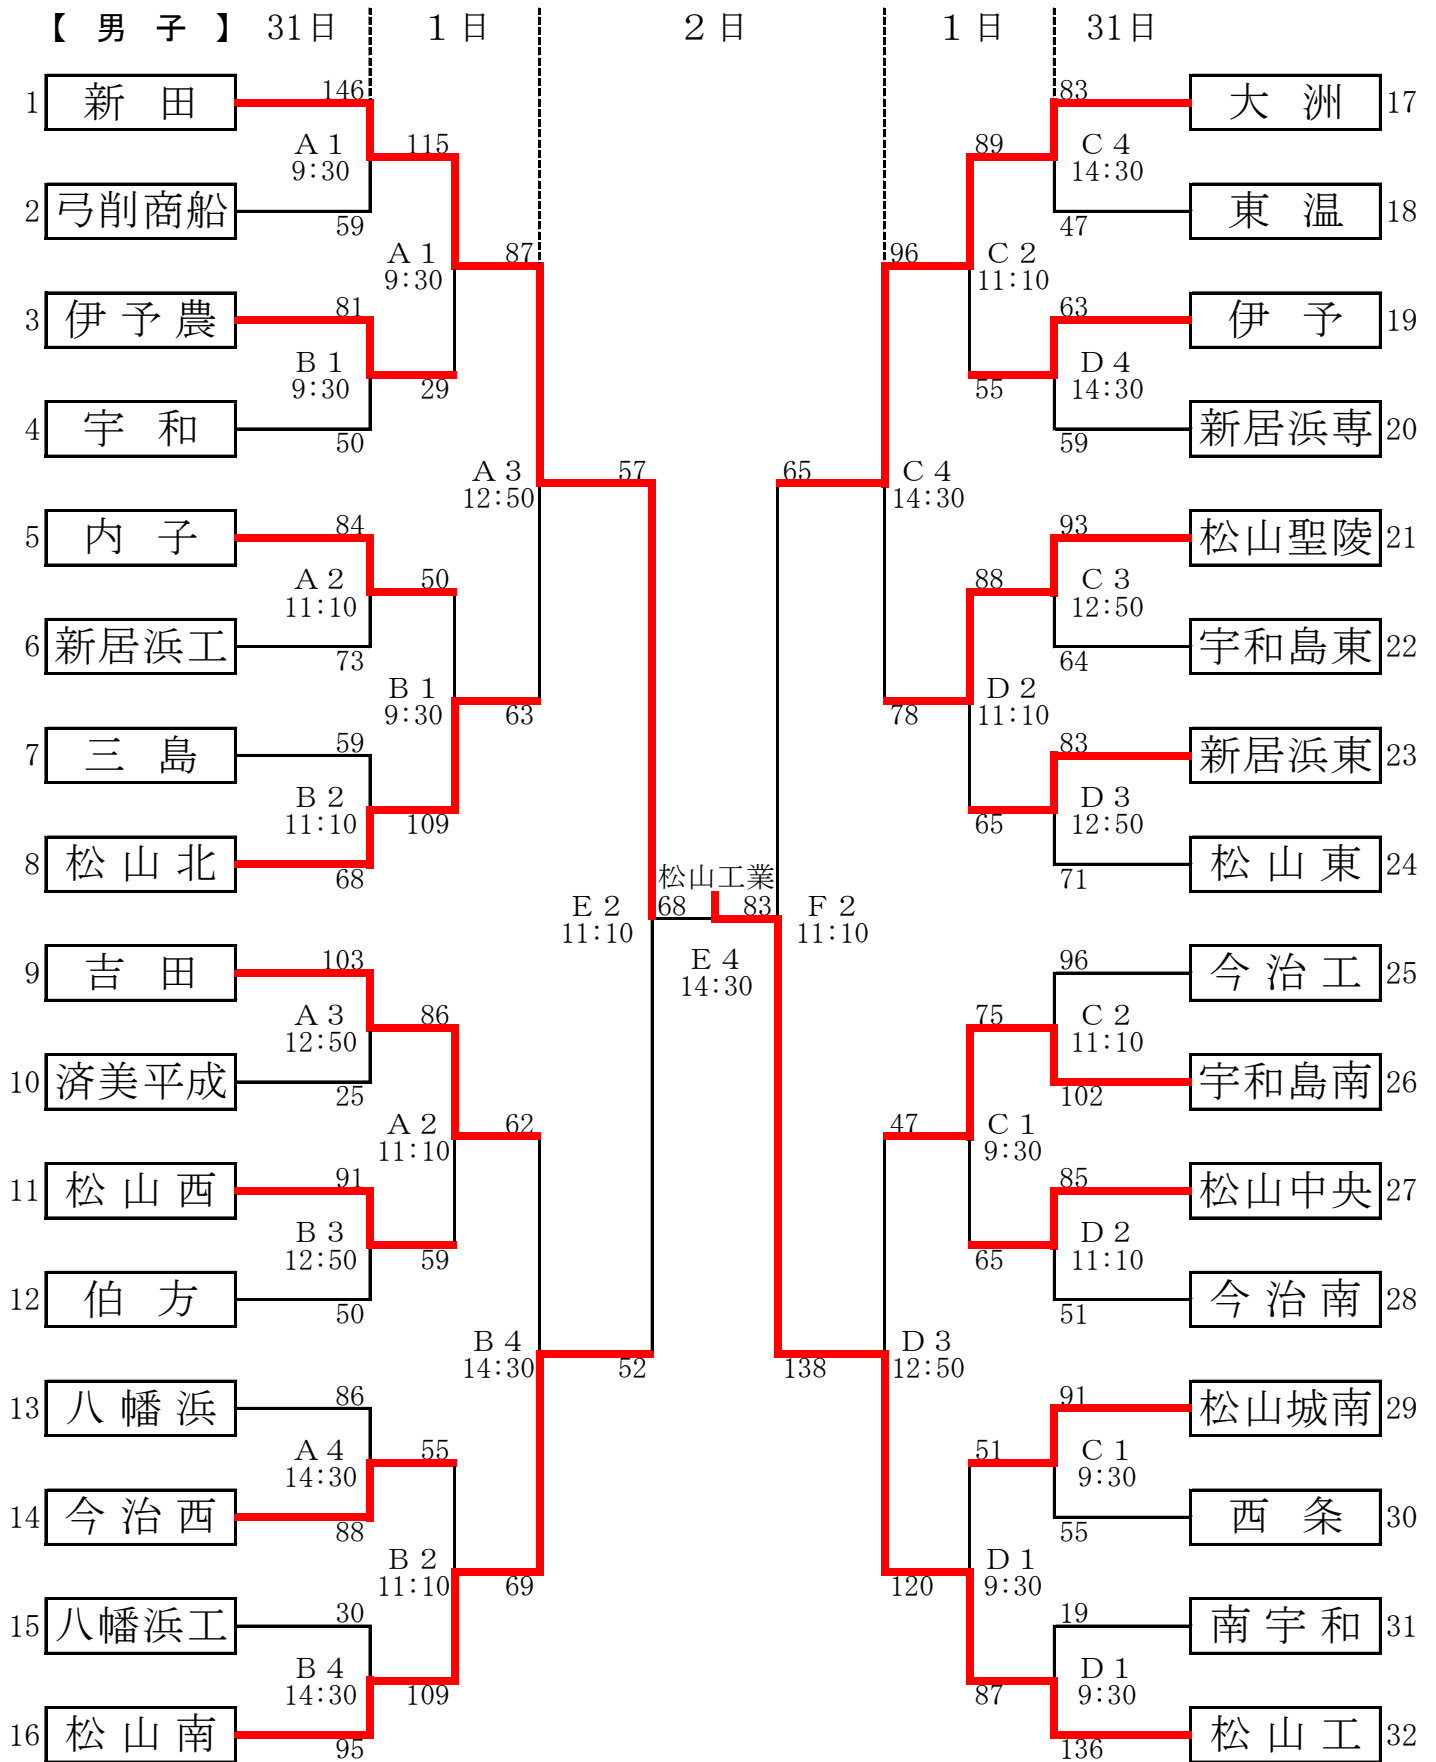

平成26年度 愛媛県高等学校総合体育大会バスケットボール競技

試合会場 松山南高校……A/B 松山工業高校……C/D 伊予市民体育館……E/F

平成26年度 愛媛県高等学校総合体育大会バスケットボール競技 [男子]結果

期日：平成26年5月31日(土)・6/1日(日)・2日(月)

会場：松山南高校(A/B)・松山工業高校(C/D)・伊予市民体育館(E/F)

No	Aチーム	得点				Bチーム	ランク	No	Aチーム	得点				Bチーム		
A1	新田 高校	146	37 36 34 39	— — — —	11 15 14 19	59	弓削商船 高校	1回戦	B1	伊予農 高校	81	25 24 15 17	— — — —	15 12 17 6	50	宇和 高校
A2	内子 高校	84	16 25 26 17	— — — —	17 17 15 24	73	新居浜工 高校	1回戦	B2	三島 高校	59	14 9 18 18	— — — —	12 20 11 25	68	松山北 高校
A3	吉田 高校	103	33 30 27 13	— — — —	8 11 4 2	25	済美平成 中等教育	1回戦	B3	松山西 中等教育	91	24 19 21 27	— — — —	6 12 16 16	50	伯方 高校
A4	八幡浜 高校	86	19 17 24 26	— — — —	22 24 18 24	88	今治西 高校	1回戦	B4	八幡浜工 高校	30	2 8 5 15	— — — —	32 20 23 20	95	松山南 高校
C1	松山城南 高校	91	21 16 25 29	— — — —	8 21 8 18	55	西条 高校	1回戦	D1	南宇和 高校	19	0 4 11 4	— — — —	40 33 32 31	136	松山工 高校
C2	今治工 高校	96	18 22 19 31 6	— — — — —	15 27 15 33 12	102	宇和島南 中等教育	1回戦	D2	松山中央 高校	85	16 29 10 30	— — — —	9 11 20 11	51	今治南 高校
C3	松山聖陵 高校	93	32 20 19 22	— — — —	22 8 18 16	64	宇和島東 高校	1回戦	D3	新居浜東 高校	83	21 23 19 20	— — — —	16 18 20 17	71	松山東 高校
C4	大洲 高校	83	15 31 17 20	— — — —	17 7 8 15	47	東温 高校	1回戦	D4	伊予 高校	63	20 8 24 11	— — — —	14 13 15 17	59	新居浜専 高校