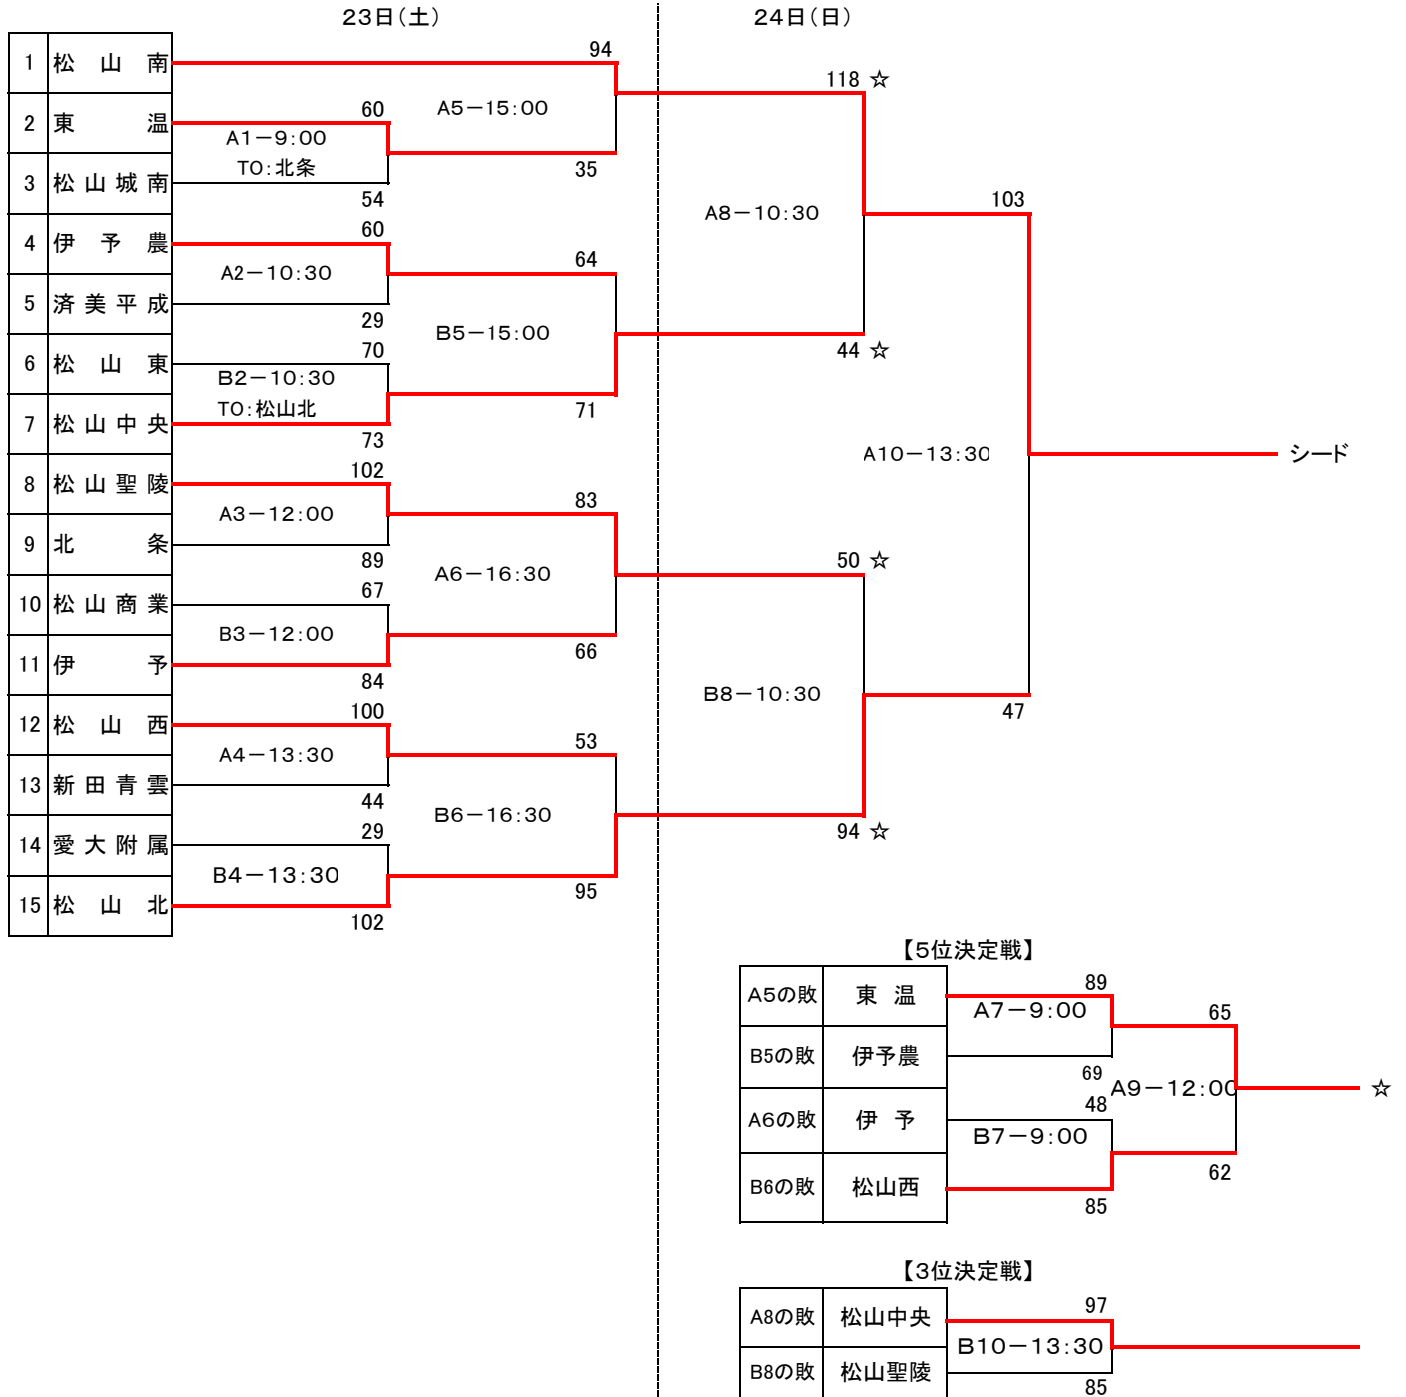

平成26年度 全国選抜優勝大会愛媛県中予地区予選《男子》

- 1 日 時 平成26年8月23日(土)、24日(日)
- 2 会 場 松山工業高校体育館(Aコート:ステージ側 Bコート:玄関側)
- 3 試合時間 1ピリオド10分(ハーフタイム10分)の正規タイム

- 4 テーブル・オフィシャル
- 指定以外は、前の試合の敗者チームが担当する。2日目のTOは1日目終了後に決定する。
- 5 その他
- 県大会出場は、推薦の松山工業(県総体優勝)、新田(県総体準優勝)、松山南、松山北、松山中央、松山聖陵、東温の計7校。
 - トーナメント1位校が第3・4シード権を、トーナメント2位及び3位校が内枠(5~8シード)シード権を獲得する。
 - 県大会は、10月25日(土)26日(日)と11月1日(土)2日(日)の4日間を予定。

平成26年度 全国選抜優勝大会愛媛県中予地区予選《女子》

- 1 日 時 平成26年8月23日(土)、24日(日)
- 2 会 場 松山中央高校体育館(Cコート:ステージ側 Dコート:玄関側)
- 3 試合時間 1ピリオド10分(ハーフタイム10分)の正規タイム

		23日(土)		24日(日)	
1	東 温		70		65 ☆
2	愛 大 附 属	25	C3-12:00		
		C1-9:00			
3	松 山 南	TO:東温	33		77
		93		C6-10:30	
4	松 山 商 業		70		
			D3-12:00		
5	松 山 西		56		74 ☆
			99		
6	松 山 北				84 ☆
				C8-13:30	シード
7	伊 予 農	59	C4-13:30		
		C2-10:30			
8	松 山 中 央		73		
		60		D6-10:30	
9	北 条	48	D2-10:30		80
			82		
10	伊 予	TO:松山東			
		89	D4-13:30		
11	松 山 東		101		68 ☆

【5位決定戦】

C3の敗	松山南	69	C5-9:00	77
D3の敗	松山西	50		
C4の敗	松山中央	109	D5-9:00	65
D4の敗	伊 予	78		
			C7-12:00	☆

4 テーブル・オフィシャル

- ・ 指定以外は、前の試合の敗者チームが担当する。
2日目のTOは1日目終了後に決定する。

5 その他

- ・ 県大会出場は、推薦の聖カ女子(県総体優勝)、済美(県総体準優勝)、東温、松山商業、松山北、松山東、松山南の計7校。
- ・ トーナメント1位校が第3・4シード権を、トーナメント2位校が内枠(5~8シード)シード権を獲得する。
- ・ 県大会は、10月25日(土)26(日)と11月1日(土)2日(日)の4日間を予定。