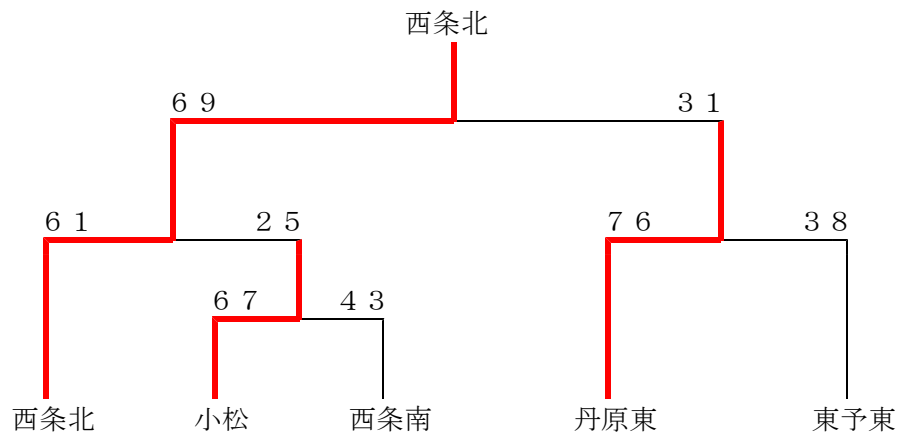

平成26年度愛媛県中学校総合体育大会 西条 地区予選

平成26年6月3日(火) 6月4日(水)

会場：西条市東予体育館

男子