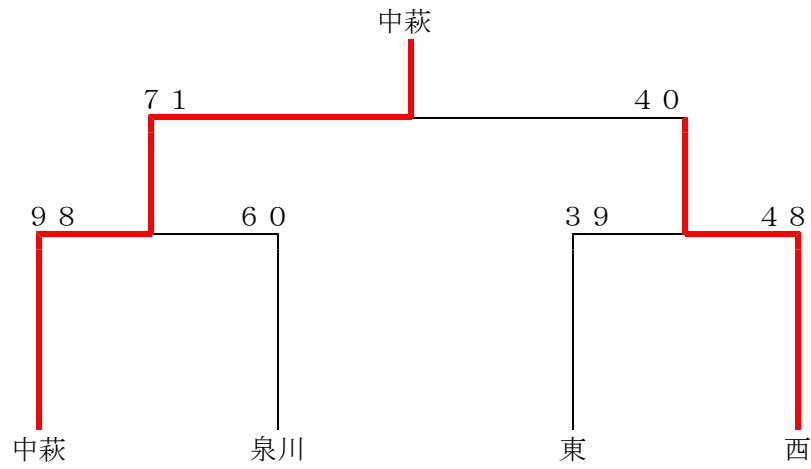

女子

優 勝 西条市立河北中学校

準優勝 西条市立西条南中学校

優勝校・準優勝校が県大会に出場

	得 点					ランク		得 点					
西条北 中学	合計	12	—	11	合計	東予東 1回戦 中学	西条南 中学	合計	32	—	2	合計	西条西 中学
	53	16	—	6	54			19	—	0	23		
		8	—	18				21	—	7			
		17	—	19				12	—	14			
		—	—	—				—	—	—			
丹原東 中学	合計	16	—	4	合計	小松 1回戦 中学	河北 中学	合計	21	—	14	合計	西条東 中学
	49	19	—	12	40			27	—	8	42		
		10	—	12				22	—	6			
		4	—	12				11	—	14			
		—	—	—				—	—	—			
東予東 中学	合計	11	—	15	合計	西条南 準決勝 中学	丹原東 中学	合計	8	—	17	合計	河北 中学
	45	13	—	24	70			8	—	28	86		
		10	—	24				10	—	27			
		11	—	7				11	—	14			
		—	—	—				—	—	—			
西条南 中学	合計	2	—	27	合計	河北 決勝 中学							
	33	10	—	22	76								
		9	—	18									
		12	—	9									
		—	—	—									

平成26年度愛媛県中学校総合体育大会 新居浜 地区予選

平成26年6月3日(火)・6月4日(水)

会場：山根総合体育館

男子

優勝 新居浜市立中萩中学校

優勝校が県大会に出場

		得点				ランク			得点			
	合計	30	— 12	合計				合計	9	— 13	合計	
		27	— 13						8	— 18		
中萩	98	21	— 14	60	泉川	準決勝	東	39	12	— 8	48	西
中学		20	— 21		中学		中学		10	— 9		中学
		—							—			
	合計	27	— 0	合計								
		25	— 8									
中萩	71	11	— 15	40	西	決勝						
中学		8	— 17		中学							
		—										