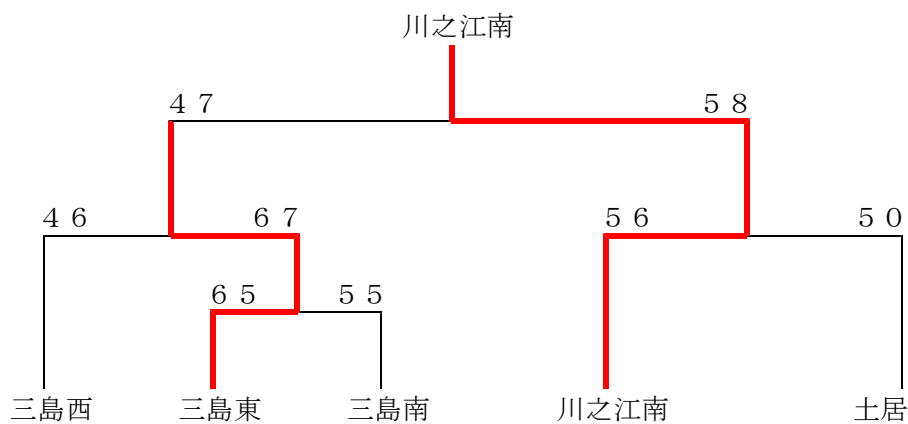

女子

優勝 四国中央市立川之江南中学校

優勝校が県大会に出場