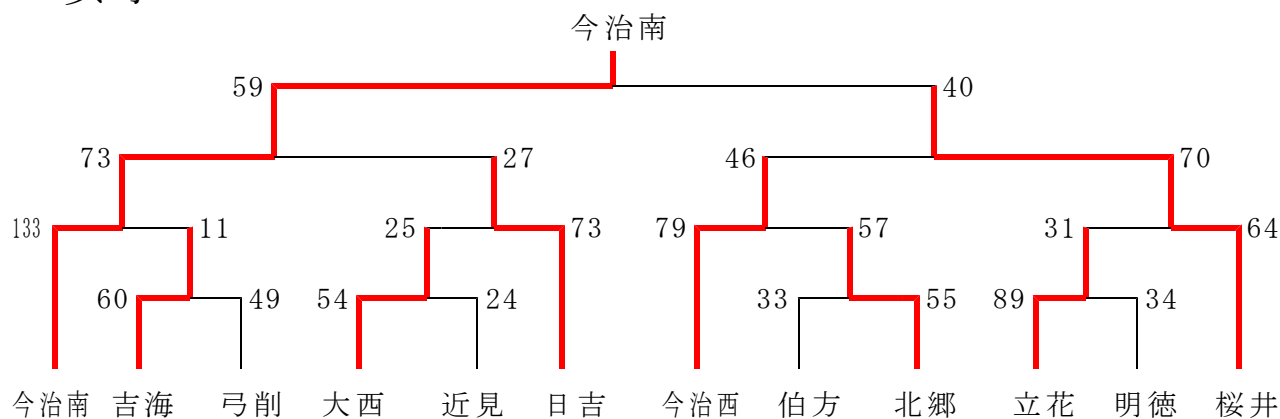

平成26年度愛媛県中学校総合体育大会 今治・越智 地区予選

平成26年6月3日(火)・6月4日(水)

会場： 今治市宮大西体育館、今治市宮波方体育館

男子

		得点				ランク	得点			
	合計	2 — 8	合計				合計	11 — 6	合計	
近見	18	8 — 12	52	東	1回戦	日吉	68	22 — 10	33	玉川
中学		0 — 11	中学			中学		19 — 14	中学	
		8 — 21						16 — 3		
		—						—		
北郷	59	10 — 5	合計				合計	16 — 0	合計	
中学		15 — 12	41	大西	2回戦	南	58	17 — 6	27	立花
		18 — 13	中学			中学		13 — 13	中学	
		16 — 11						12 — 8		
		—						—		
伯方	83	33 — 0	合計				合計	6 — 8	合計	
中学		10 — 1	9	東	2回戦	日吉	38	1 — 20	56	西
		24 — 6	中学			中学		9 — 20	中学	
		16 — 2						22 — 8		
		—						—		
伯方	91	30 — 4	合計				合計	8 — 15	合計	
中学		22 — 8	25	北郷	準決勝	南	31	12 — 9	41	西
		22 — 7	中学			中学		9 — 8	中学	
		17 — 6						2 — 9		
		—						—		
伯方	66	10 — 12	合計							
中学		18 — 12	47	西	決勝					
		28 — 10								
		10 — 13								
		—								

優勝 今治市立伯方中学校
準優勝 今治市立西中学校

2校が県大会に出場

女子

		得点				ランク	得点				
	合計	11	— 9	合計			合計	25	— 2	合計	
		17	— 14					9	— 7		
吉海	60	14	— 8	49	弓削	1回戦	大西	54	7 — 11	24	近見
中学		18	— 18		中学		中学		13 — 4		中学
	合計	4	— 12	合計			合計	25	— 6	合計	
		14	— 11					26	— 7		
伯方	33	5	— 14	55	北郷	1回戦	立花	89	19 — 9	34	明德
中学		10	— 18		中学		中学		19 — 12		中学
	合計	41	— 0	合計			合計	6	— 19	合計	
		31	— 7					4	— 22		
南	133	31	— 2	11	吉海	2回戦	大西	25	7 — 16	73	日吉
中学		30	— 2		中学		中学		8 — 16		中学
	合計	21	— 15	合計			合計	7	— 24	合計	
		19	— 14					11	— 3		
西	79	22	— 6	57	北郷	2回戦	立花	31	4 — 19	64	桜井
中学		17	— 22		中学		中学		9 — 18		中学
	合計	21	— 10	合計			合計	10	— 16	合計	
		16	— 5					8	— 14		
南	73	21	— 5	27	日吉	準決勝	西	46	16 — 12	70	桜井
中学		15	— 7		中学		中学		12 — 28		中学
	合計	10	— 15	合計							
		20	— 10								
南	59	12	— 7	40	桜井	決勝					
中学		17	— 8		中学						