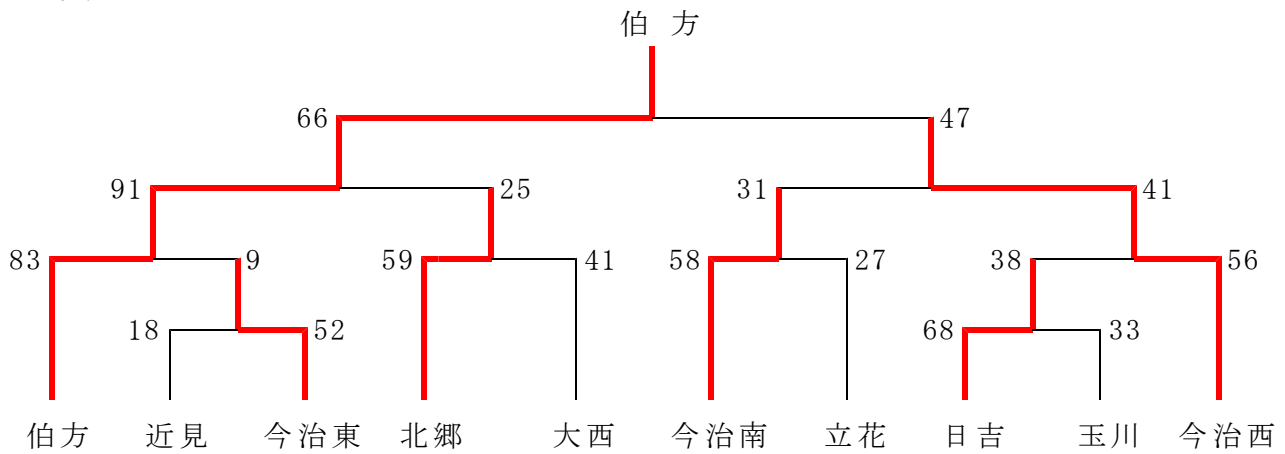

平成26年度愛媛県中学校総合体育大会 今治・越智 地区予選

平成26年6月3日(火)・6月4日(水)

会場： 今治市宮大西体育館、今治市宮波方体育館

男子

		得点				ランク	得点			
	合計	2 — 8	合計				合計	11 — 6	合計	
近見	18	8 — 12	52	東	1回戦	日吉	68	22 — 10	33	玉川
中学		0 — 11	中学			中学		19 — 14	中学	
		8 — 21						16 — 3		
		—						—		
北郷	59	10 — 5	合計				合計	16 — 0	合計	
中学		15 — 12	41	大西	2回戦	南	58	17 — 6	27	立花
		18 — 13	中学			中学		13 — 13	中学	
		16 — 11						12 — 8		
		—						—		
伯方	83	33 — 0	合計				合計	6 — 8	合計	
中学		10 — 1	9	東	2回戦	日吉	38	1 — 20	56	西
		24 — 6	中学			中学		9 — 20	中学	
		16 — 2						22 — 8		
		—						—		
伯方	91	30 — 4	合計				合計	8 — 15	合計	
中学		22 — 8	25	北郷	準決勝	南	31	12 — 9	41	西
		22 — 7	中学			中学		9 — 8	中学	
		17 — 6						2 — 9		
		—						—		
伯方	66	10 — 12	合計							
中学		18 — 12	47	西	決勝					
		28 — 10								
		10 — 13								
		—								

優勝 今治市立伯方中学校
準優勝 今治市立西中学校

2校が県大会に出場

女子

		得点				ランク	得点				
	合計	11	— 9	合計			合計	25	— 2	合計	
		17	— 14					9	— 7		
吉海	60	14	— 8	49	弓削	1回戦	大西	54	7 — 11	24	近見
中学		18	— 18		中学		中学		13 — 4		中学
	合計	4	— 12	合計			合計	25	— 6	合計	
		14	— 11					26	— 7		
伯方	33	5	— 14	55	北郷	1回戦	立花	89	19 — 9	34	明德
中学		10	— 18		中学		中学		19 — 12		中学
	合計	41	— 0	合計			合計	6	— 19	合計	
		31	— 7					4	— 22		
南	133	31	— 2	11	吉海	2回戦	大西	25	7 — 16	73	日吉
中学		30	— 2		中学		中学		8 — 16		中学
	合計	21	— 15	合計			合計	7	— 24	合計	
		19	— 14					11	— 3		
西	79	22	— 6	57	北郷	2回戦	立花	31	4 — 19	64	桜井
中学		17	— 22		中学		中学		9 — 18		中学
	合計	21	— 10	合計			合計	10	— 16	合計	
		16	— 5					8	— 14		
南	73	21	— 5	27	日吉	準決勝	西	46	16 — 12	70	桜井
中学		15	— 7		中学		中学		12 — 28		中学
	合計	10	— 15	合計							
		20	— 10								
南	59	12	— 7	40	桜井	決勝					
中学		17	— 8		中学						