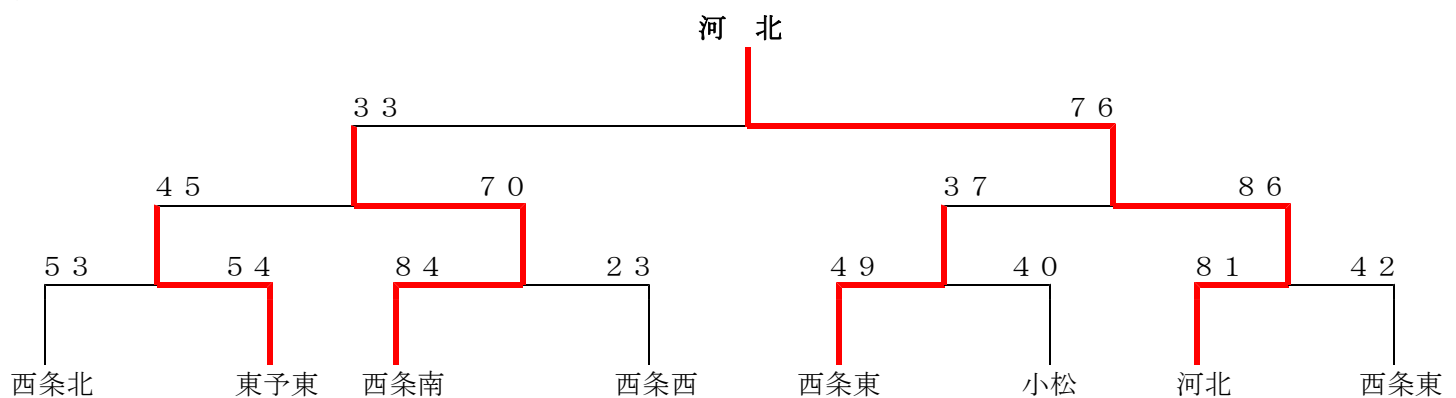

平成26年度愛媛県中学校総合体育大会 西条 地区予選

平成26年6月3日(火) 6月4日(水)

会場：西条市東予体育館

男子

優勝 西条市立西条北中学校

優勝校が県大会に出場

得点				ランク		得点				
小松 中学	合計	16	—	5	西条南 中学	1回戦				
	67	16	—	3						
		12	—	22						
		23	—	13						
西条北 中学	合計	18	—	2	小松 中学	準決勝	丹原東 中学	76	合計	15 — 11
	61	18	—	6						
		13	—	7						
		12	—	10						
西条北 中学	合計	22	—	4	丹原東 中学	決勝				
	69	18	—	3						
		18	—	6						
		11	—	18						
東予東 中学	合計	20	—	9	東予東 中学				合計	38
	38	18	—	8						
		23	—	10						
		—	—	—						

女子