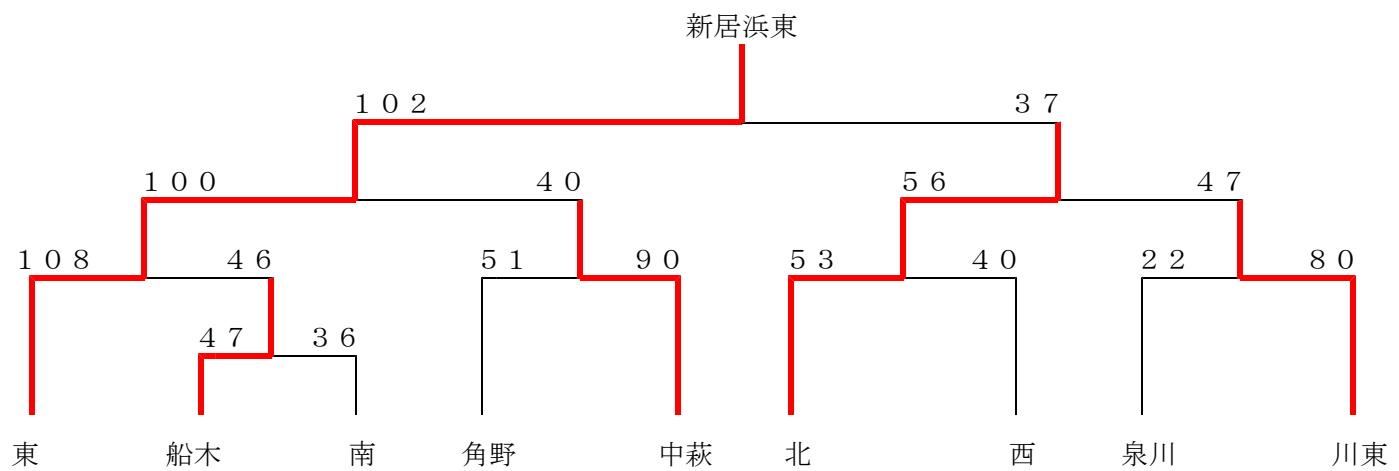

平成26年度愛媛県中学校総合体育大会 新居浜 地区予選

平成26年6月3日(火)・6月4日(水)

会場：山根総合体育館

男子

優勝 新居浜市立中萩中学校

優勝校が県大会に出場

		得点				ランク			得点			
	合計	30	— 12	合計				合計	9	— 13	合計	
		27	— 13						8	— 18		
中萩	98	21	— 14	60	泉川	準決勝	東	39	12	— 8	48	西
中学		20	— 21		中学		中学		10	— 9		中学
		—							—			
	合計	27	— 0	合計								
		25	— 8									
中萩	71	11	— 15	40	西	決勝						
中学		8	— 17		中学							
		—										

女子

優勝 新居浜市立東中学校

準優勝 新居浜市立北中学校

2校が県大会に出場

		得点				ランク			得点			
船木 中学	合計	17	— 13	合計	南 中学	1回戦						
	47	12	— 10	36			6	— 7	—			
北 中学	合計	14	— 0	合計	西 中学	2回戦	泉川 中学	合計	2	— 25	合計	川東 中学
	53	9	— 12	40				13	— 21	80	3	
東 中学	合計	36	— 2	合計	船木 中学	2回戦	角野 中学	合計	9	— 20	合計	中萩 中学
	108	26	— 9	46				11	— 19	90	14	
東 中学	合計	35	— 7	合計	中萩 中学	準決勝	北 中学	合計	17	— 8	合計	川東 中学
	100	30	— 8	40				10	— 4	47	18	
東 中学	合計	34	— 6	合計	北 中学	決勝						
	102	22	— 6	37			23	— 14	23	— 11	—	