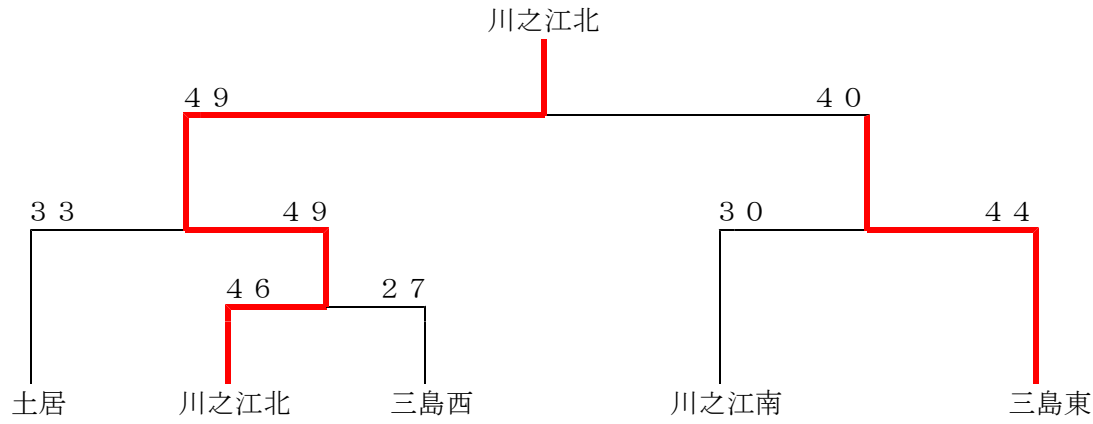

平成26年度愛媛県中学校総合体育大会 四国中央市 地区予選

平成26年6月4日(水)・5日(木)

会場： 川之江体育館

男子

優勝 四国中央市立川之江北中学校

優勝校が県大会に出場

	得点					ランク		得点				
川之江北中学	合計	20	—	0	合計							
		8	—	7								
	46	10	—	14	27	三島西	1回戦					
		8	—	6		中学						
		—										
土居中学	合計	19	—	9	合計			合計	12	—	12	
		6	—	15					3	—	15	
	33	4	—	9	49	川之江北	準決勝	川之江南	30	6	—	2
		4	—	16		中学		川之江南		9	—	15
		—						中学		—		44
												三島東
												中学
川之江北中学	合計	22	—	8	合計							
		6	—	5								
	49	12	—	13	40	三島東	決勝					
		9	—	14		中学						
		—