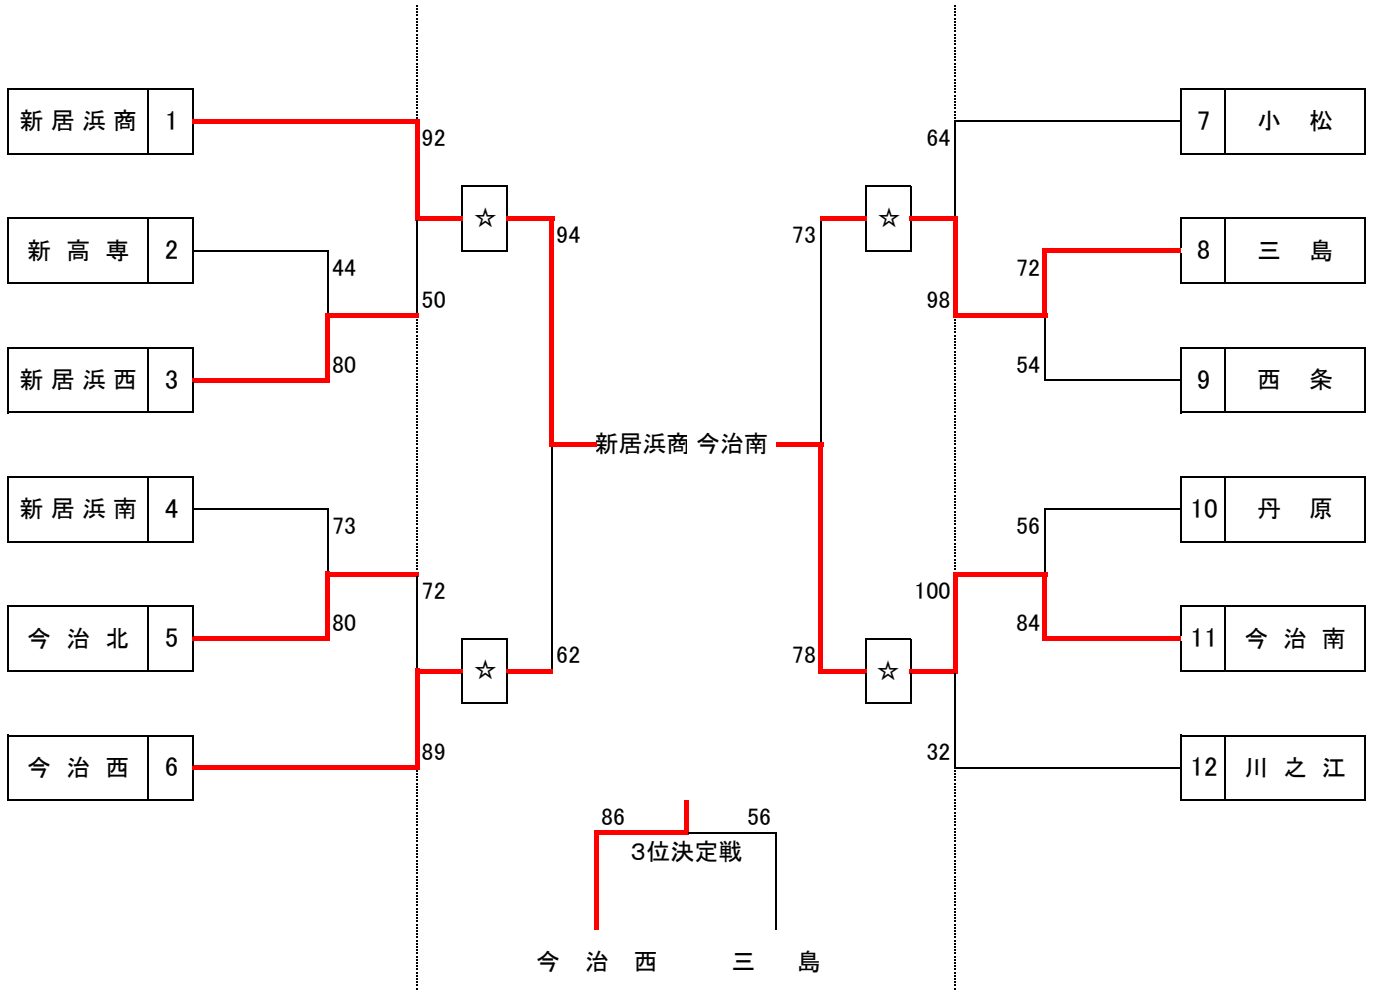

平成26年度 全国選抜優勝大会 東予地区予選会 勝ち上がり (男子)

1 日時 平成26年8月23日(土)、24日(日)

2 会場 1日目:三島高等学校体育館(Cコート:ステージ側 Dコート:玄関側)
2日目:川之江高等学校体育館(Aコート:ステージ側 Bコート:玄関側)

出場チーム16チーム中 県大会出場4チーム

今治工業高校、今治西高校、新居浜高専、西条高校が県大会出場

平成26年度 全国選抜優勝大会 東予地区予選会 [男子]結果

期日：平成26年8月23日(土)・24日(日)

会場：川之江高等学校体育館(A/B) ・ 三島高等学校体育館(C/D)

No	Aチーム	得点				Bチーム	ランク	No	Aチーム	得点				Bチーム		
C1	今治工業 高校	96	42 15 23 16	— — — —	8 18 9 14	49	東予 高校	1回戦	D1	丹原 高校	49	11 13 11 14	— — — —	10 38 23 21	92	今治北 高校
C2	川之江 高校	31	4 10 6 11	— — — —	21 34 25 20	100	今治南 高校	1回戦	D2	新居浜工 高校	66	14 13 19 20	— — — —	25 24 15 23	87	今治西 高校
C3	新居浜東 高校	41	4 11 13 13	— — — —	25 35 21 37	118	弓削商船 高校	1回戦	D3	伯方 高校	29	14 6 3 6	— — — —	28 18 28 37	111	新高専 高校
C4	新居浜西 高校	86	30 18 24 14	— — — —	13 9 18 16	56	小松 高校	1回戦	D4	西条 高校	75	16 18 24 17	— — — —	16 18 15 13	62	三島 高校
A5	今治工業 高校	118	41 27 27 23	— — — —	10 15 18 31	74	今治北 高校	代表 校 決定 戦	B5	今治南 高校	57	12 14 13 18	— — — —	32 9 17 25	83	今治西 高校
A7	弓削商船 高校	81	18 26 22 15	— — — —	22 24 23 23	92	新高専 高校	代表 校 決定 戦	B7	新居浜西 高校	60	14 11 17 18	— — — —	29 12 28 17	86	西条 高校

平成26年度 全国選抜優勝大会 東予地区予選会 勝ち上がり (女子)

1 日時 平成26年8月23日(土)、24日(日)

2 会場 川之江高等学校体育館(Aコート:ステージ側 Bコート:玄関側)

出場チーム12チーム中 県大会出場4チーム

新居浜商業高校、今治南高校、今治西高校、三島高校が県大会出場