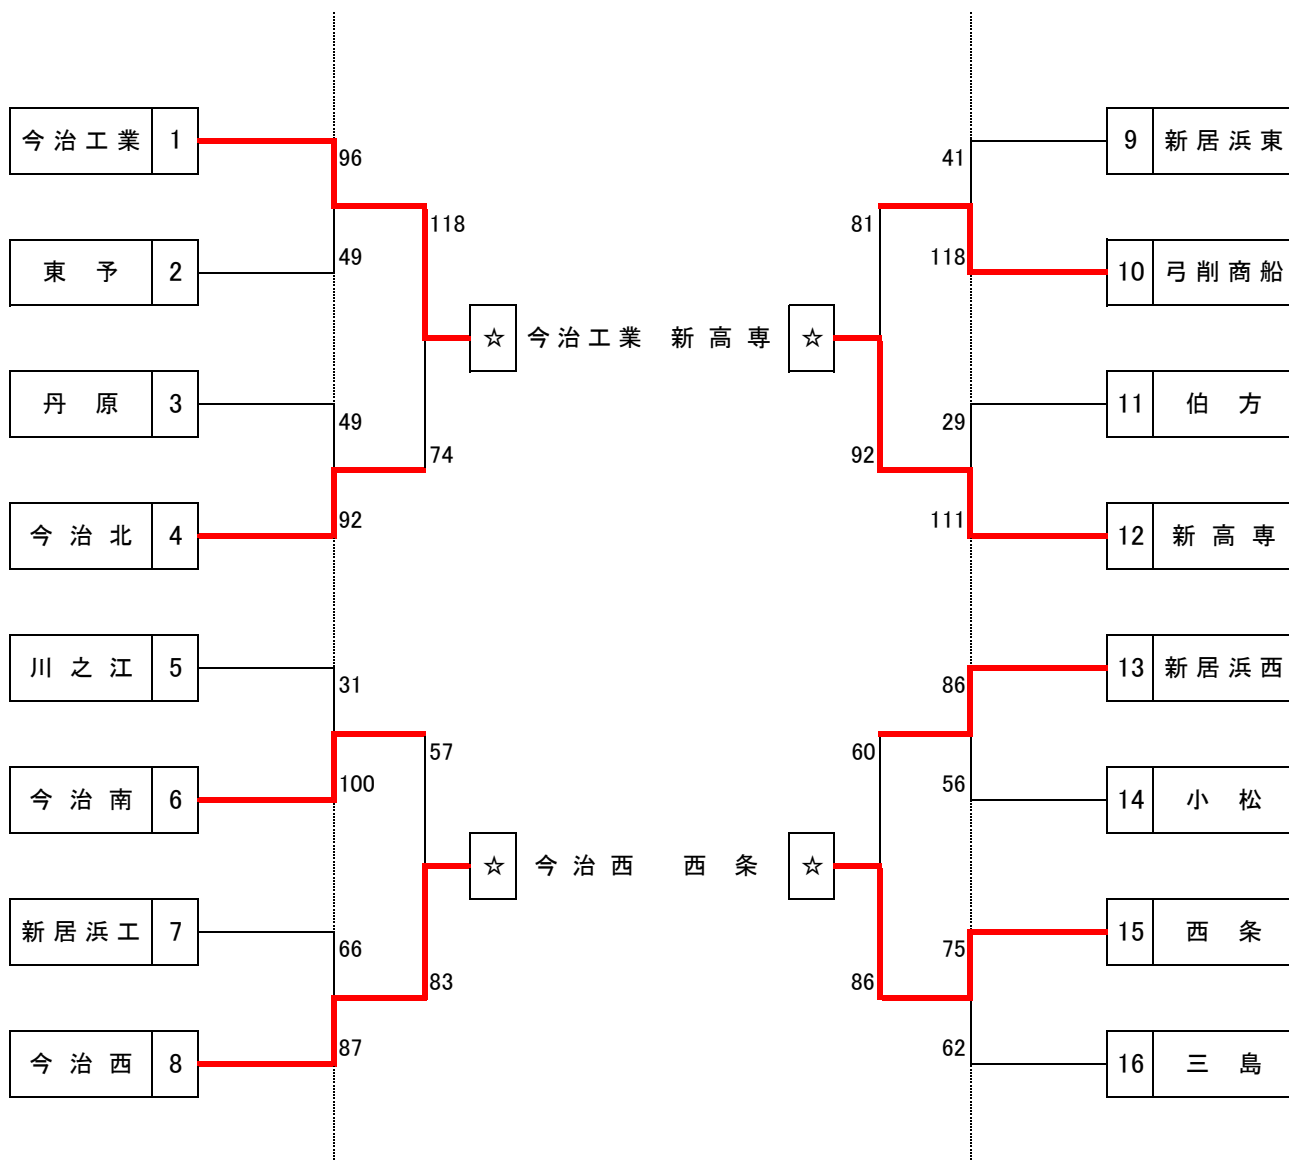

平成26年度 全国選抜優勝大会 東予地区予選会 勝ち上がり (男子)

1 日時 平成26年8月23日(土)、24日(日)

2 会場 1日目:三島高等学校体育館(Cコート:ステージ側 Dコート:玄関側)
2日目:川之江高等学校体育館(Aコート:ステージ側 Bコート:玄関側)

出場チーム16チーム中 県大会出場4チーム

今治工業高校、今治西高校、新居浜高専、西条高校が県大会出場

平成26年度 全国選抜優勝大会 東予地区予選会 [男子]結果

期日：平成26年8月23日(土)・24日(日)

会場：川之江高等学校体育館(A/B) ・ 三島高等学校体育館(C/D)

No	Aチーム	得点				Bチーム	ランク	No	Aチーム	得点				Bチーム		
C1	今治工業 高校	96	42 15 23 16	— — — —	8 18 9 14	49	東予 高校	1回戦	D1	丹原 高校	49	11 13 11 14	— — — —	10 38 23 21	92	今治北 高校
C2	川之江 高校	31	4 10 6 11	— — — —	21 34 25 20	100	今治南 高校	1回戦	D2	新居浜工 高校	66	14 13 19 20	— — — —	25 24 15 23	87	今治西 高校
C3	新居浜東 高校	41	4 11 13 13	— — — —	25 35 21 37	118	弓削商船 高校	1回戦	D3	伯方 高校	29	14 6 3 6	— — — —	28 18 28 37	111	新高専 高校
C4	新居浜西 高校	86	30 18 24 14	— — — —	13 9 18 16	56	小松 高校	1回戦	D4	西条 高校	75	16 18 24 17	— — — —	16 18 15 13	62	三島 高校
A5	今治工業 高校	118	41 27 27 23	— — — —	10 15 18 31	74	今治北 高校	代表 校 決定 戦	B5	今治南 高校	57	12 14 13 18	— — — —	32 9 17 25	83	今治西 高校
A7	弓削商船 高校	81	18 26 22 15	— — — —	22 24 23 23	92	新高専 高校	代表 校 決定 戦	B7	新居浜西 高校	60	14 11 17 18	— — — —	29 12 28 17	86	西条 高校