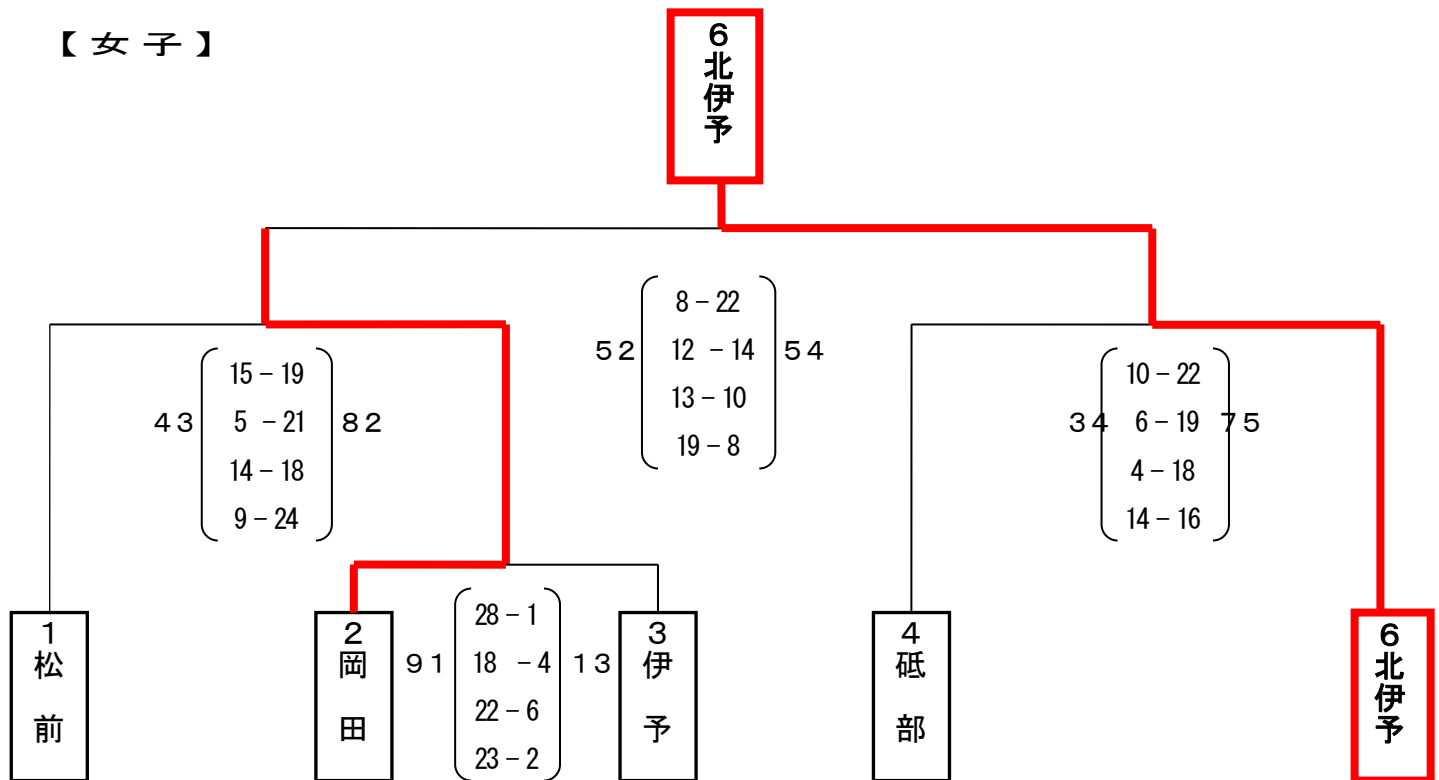

平成26年度 松山市中学校新人体育大会 バスケットボール競技結果

期日：平成26年10月15日(水)～10月17日(金)

会場：松山市コミュニティセンター・松山市立雄新中学校体育館・道後中学校体育館

【男子】

【女子】

平成26年度伊予地区総合体育大会結果

◎男女とも県大会1校出場

会 場 松前公園体育館
日 程 10月1日(水)

【男子】

【女子】

平成 26 年度 愛媛県中学校新人体育大会 東温 地区予選

男子 重信中学校（対戦校が無いため予選なし）

女子

重信	89	}	20	-	0	}	9	川内
			17	-	0			
			29	-	0			
			23	-	9			

優 勝 東温市立重信中学校