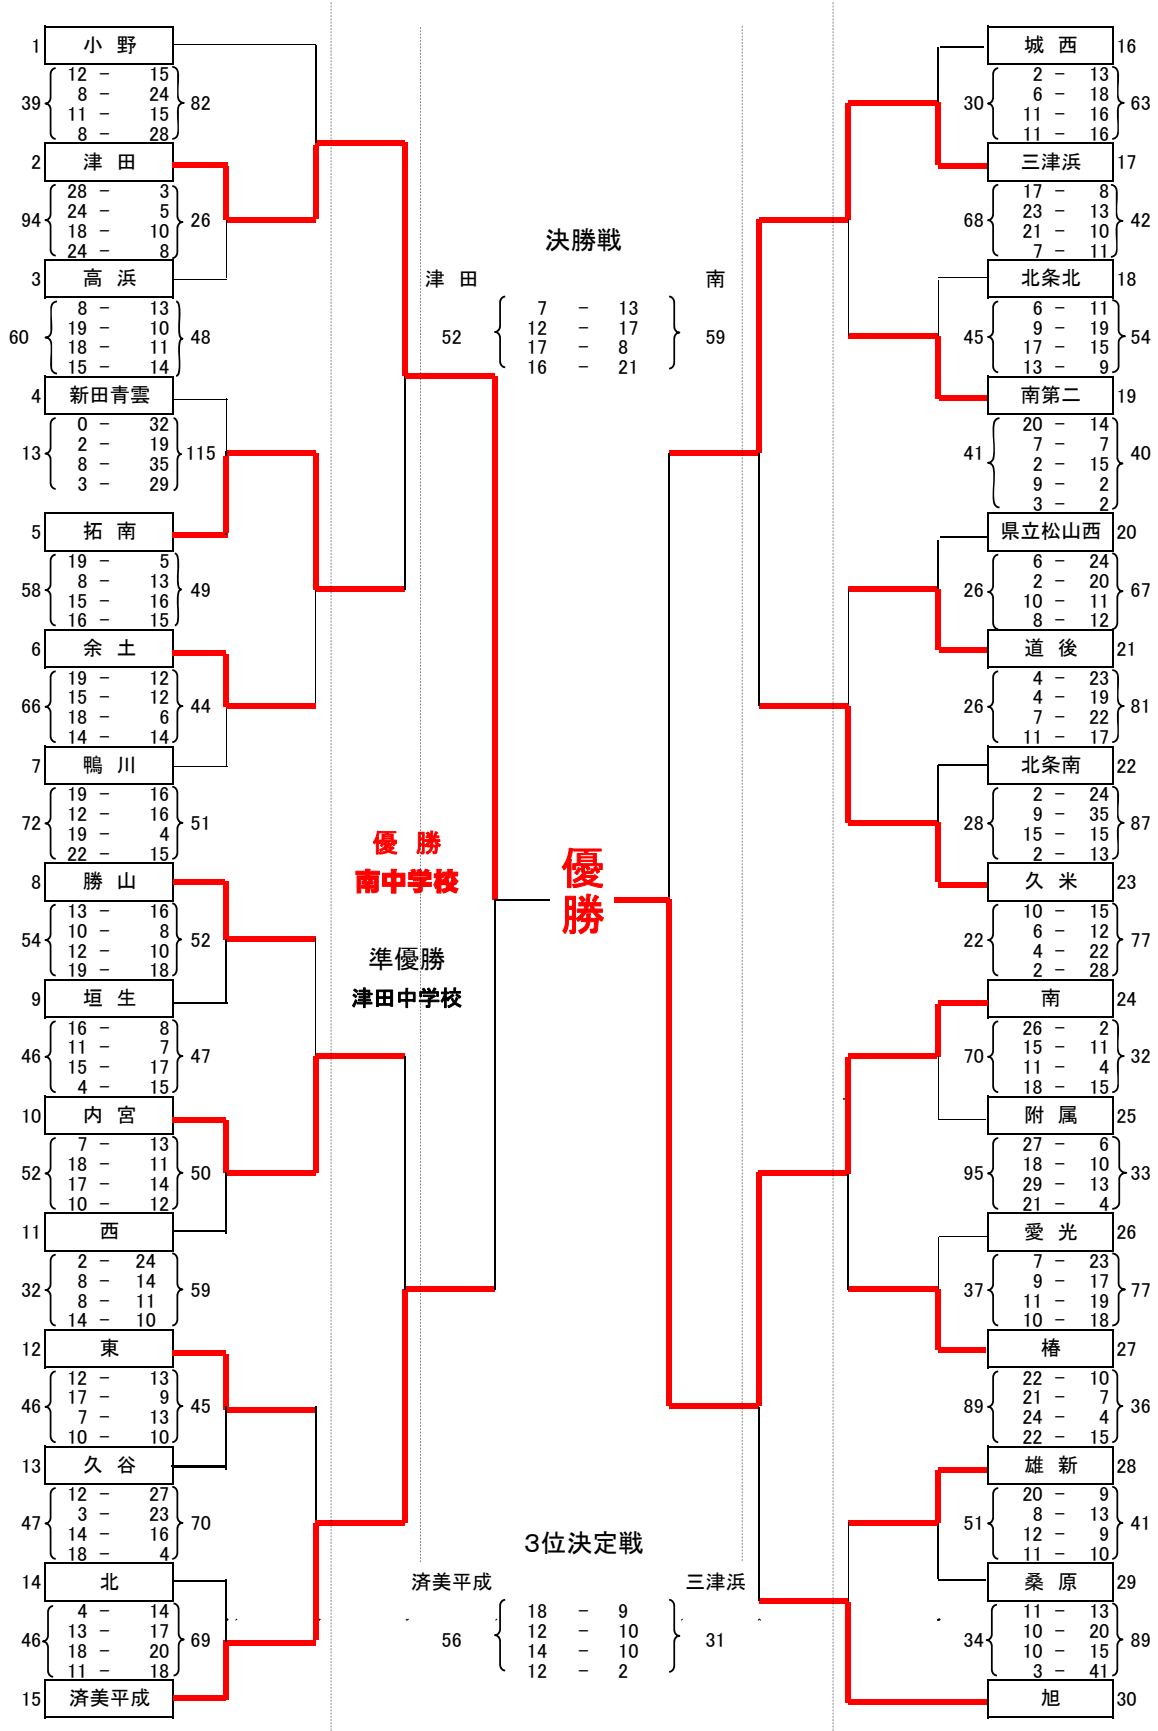

平成26年度 松山市中学校新人体育大会 バスケットボール競技結果

期日：平成26年10月15日(水)～10月17日(金)

会場：松山市コミュニティセンター・松山市立雄新中学校体育館・道後中学校体育館

【男子】

【女子】

平成26年度伊予地区総合体育大会結果

◎男女とも県大会1校出場

会 場 松前公園体育館
日 程 10月1日(水)

【男子】

【女子】

平成 26 年度 愛媛県中学校新人体育大会 東温 地区予選

男子 重信中学校（対戦校が無いため予選なし）

女子

重信	89	}	20	-	0	}	9	川内
			17	-	0			
			29	-	0			
			23	-	9			

優 勝 東温市立重信中学校