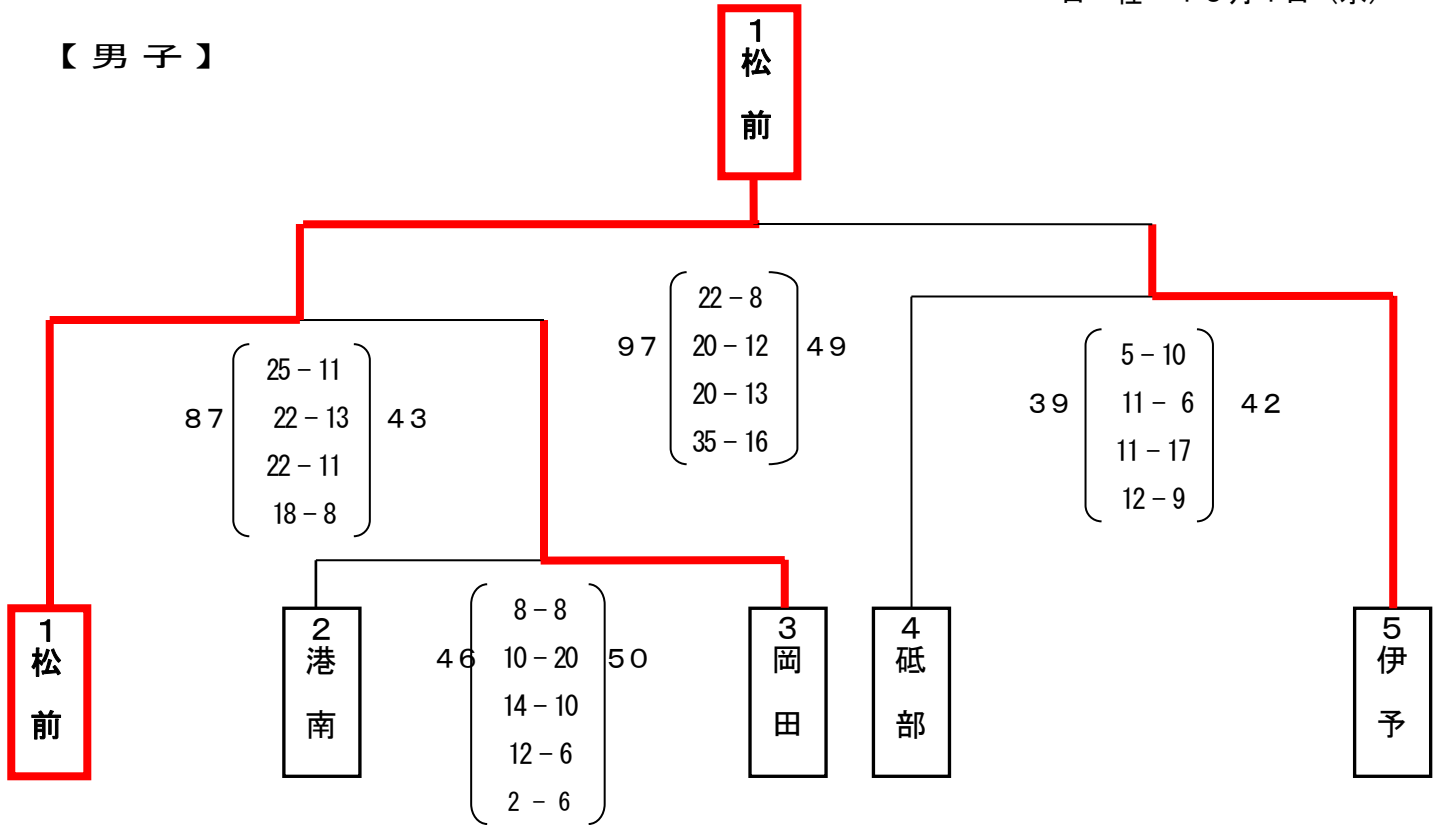

平成26年度 松山市中学校新人体育大会 バスケットボール競技結果

期日：平成26年10月15日(水)～10月17日(金)

会場：松山市コミュニティセンター・松山市立雄新中学校体育館・道後中学校体育館

【男子】

【女子】

平成26年度伊予地区総合体育大会結果

◎男女とも県大会1校出場

会 場 松前公園体育館
日 程 10月1日(水)

【男子】

【女子】

平成 26 年度 愛媛県中学校新人体育大会 東温 地区予選

男子 重信中学校（対戦校が無いため予選なし）

女子

重信	89	}	20	-	0	}	9	川内
			17	-	0			
			29	-	0			
			23	-	9			

優 勝 東温市立重信中学校