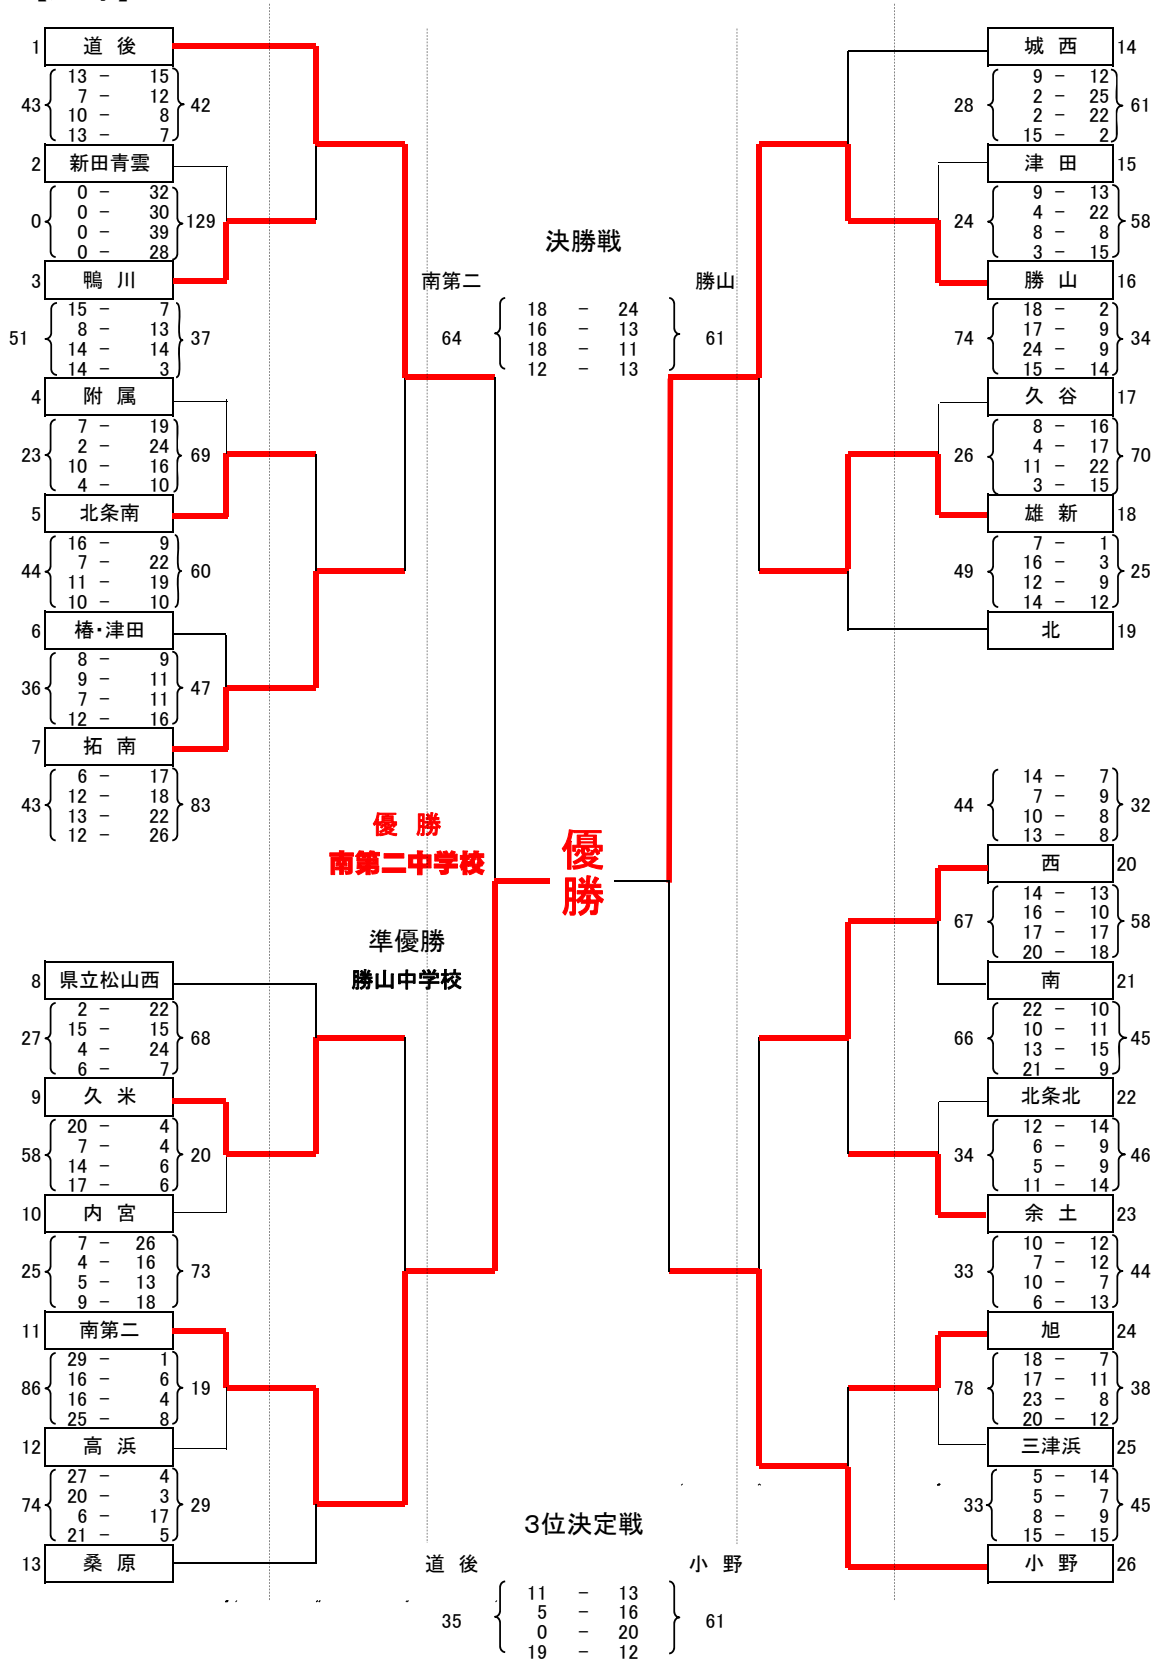

平成26年度 松山市中学校新人体育大会 バスケットボール競技結果

期日：平成26年10月15日(水)～10月17日(金)

会場：松山市コミュニティセンター・松山市立雄新中学校体育館・道後中学校体育館

【男子】

【女子】

平成26年度伊予地区総合体育大会結果

◎男女とも県大会1校出場

会 場 松前公園体育館
日 程 10月1日(水)

【男子】

【女子】

平成 26 年度 愛媛県中学校新人体育大会 東温 地区予選

男子 重信中学校（対戦校が無いため予選なし）

女子

重信	89	}	20	-	0	}	9	川内
			17	-	0			
			29	-	0			
			23	-	9			

優 勝 東温市立重信中学校