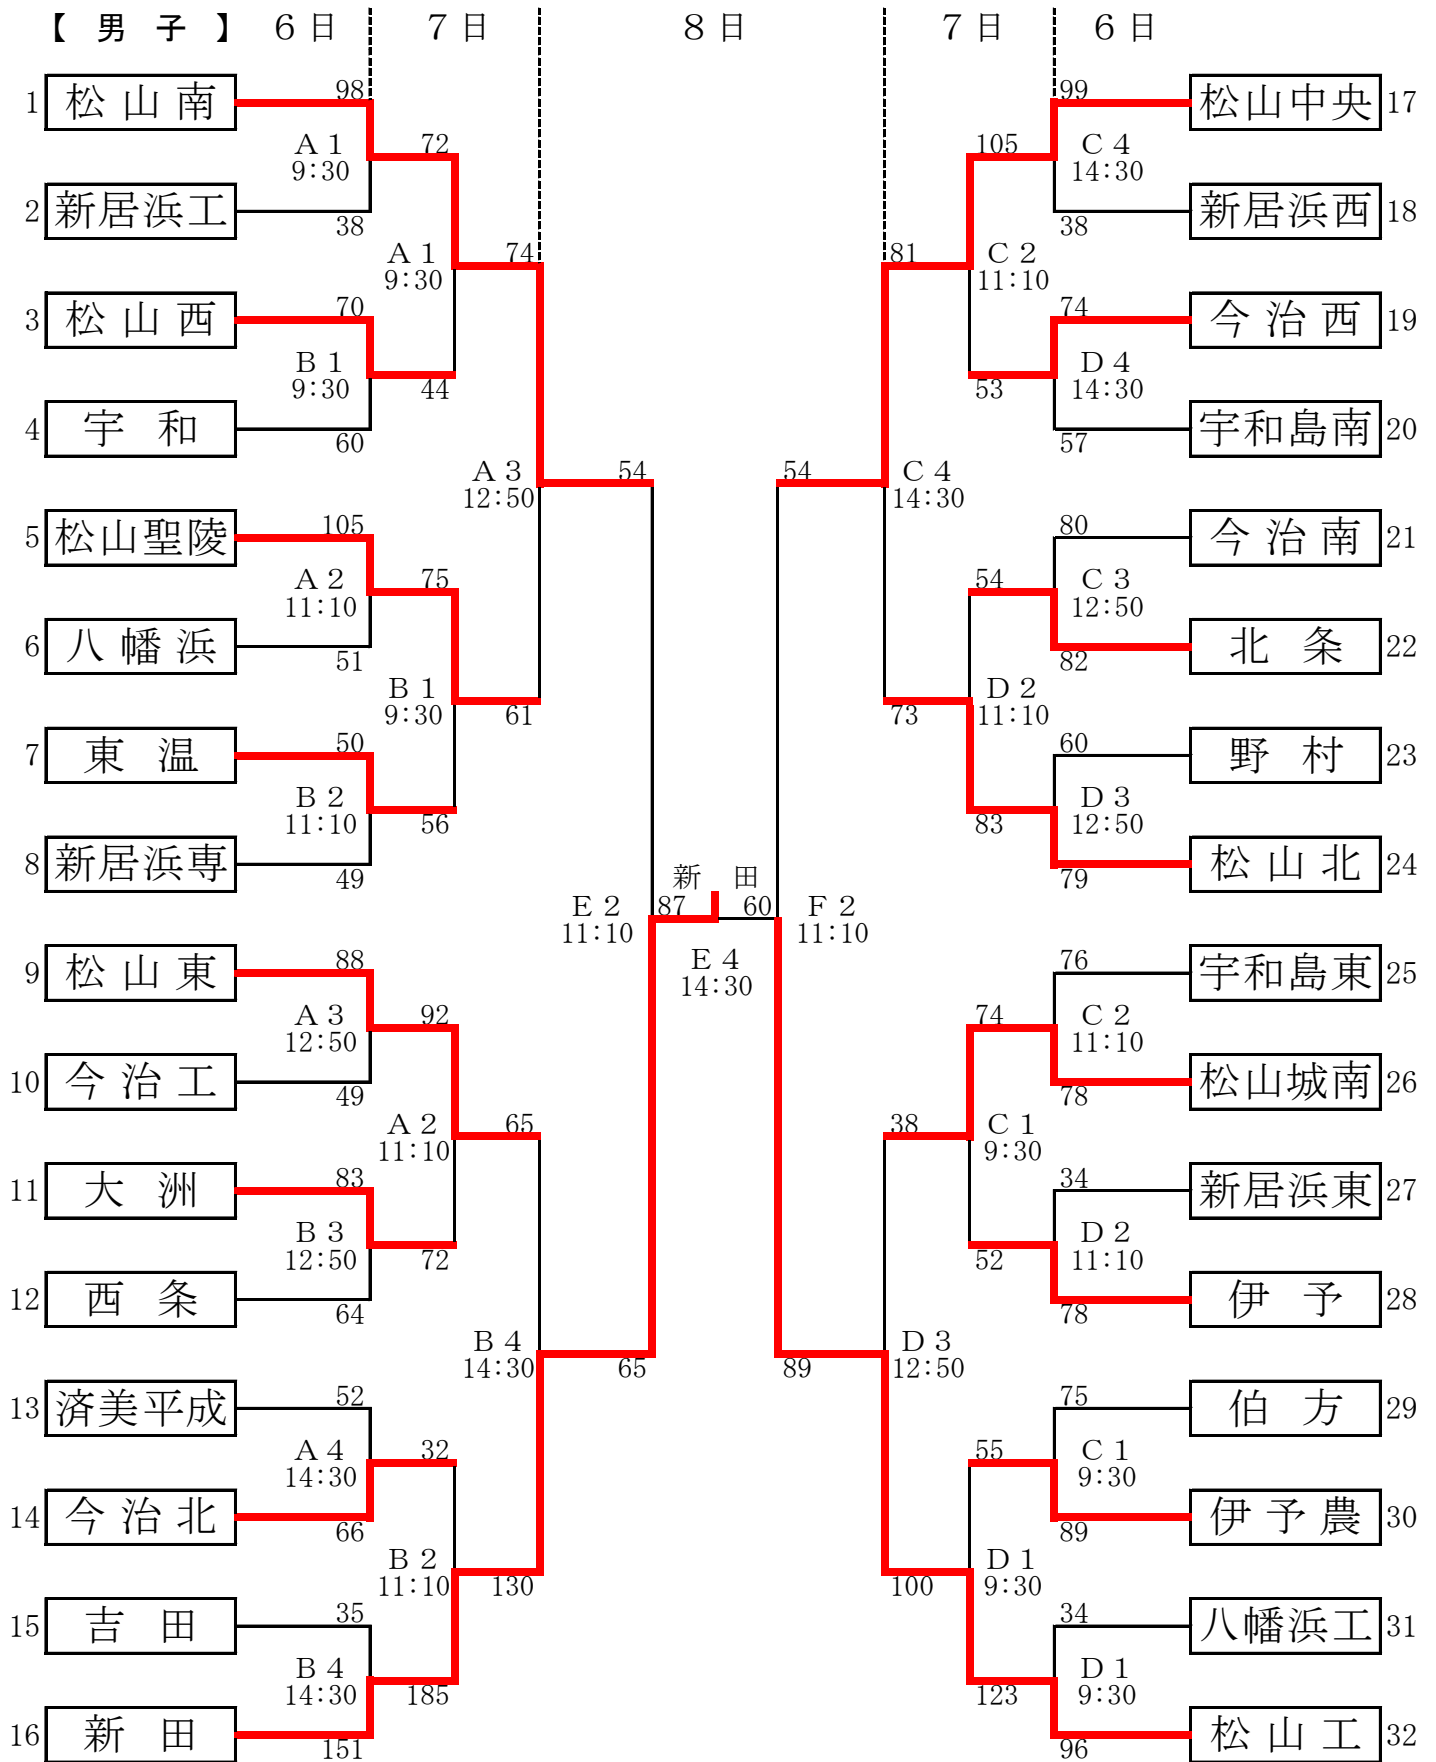

平成27年度 愛媛県高等学校総合体育大会バスケットボール競技

試合会場 松山南高校……A/B 松山工業高校……C/D 伊予市民体育館……E/F

平成27年度 愛媛県高等学校総合体育大会バスケットボール競技 [男子]結果

期日：平成27年6月6日(土)・7日(日)・8日(月)

会場：松山南高校(A/B)・松山工業高校(C/D)・伊予市民体育館(E/F)

No	Aチーム	得点				Bチーム	ランク	No	Aチーム	得点				Bチーム		
A1	松山南 高校	98	30 33 20 15	— — — —	2 6 12 18	38	新居浜工 高校	1回戦	B1	松山西 中等教育	70	17 11 23 19	— — — —	13 16 13 18	60	宇和 高校
A2	松山聖陵 高校	105	24 20 26 35	— — — —	10 19 7 15	51	八幡浜 高校	1回戦	B2	東温 高校	50	14 11 15 10	— — — —	9 16 14 10	49	新居浜専 高校
A3	松山東 高校	88	12 20 27 29	— — — —	10 21 10 8	49	今治工 高校	1回戦	B3	大洲 高校	83	20 17 21 25	— — — —	14 20 18 12	64	西条 高校
A4	済美平成 中等教育	52	18 12 10 12	— — — —	15 16 15 20	66	今治北 高校	1回戦	B4	吉田 高校	35	8 4 11 12	— — — —	41 44 33 33	151	新田 高校
C1	伯方 高校	75	17 18 14 26	— — — —	28 25 16 20	89	伊予農 高校	1回戦	D1	八幡浜工 高校	34	12 1 9 12	— — — —	22 31 19 24	96	松山工 高校
C2	宇和島東 高校	76	19 21 20 16	— — — —	15 24 19 20	78	松山城南 高校	1回戦	D2	新居浜東 高校	34	9 8 4 13	— — — —	34 10 12 22	78	伊予 高校
C3	今治南 高校	80	22 12 20 26	— — — —	24 13 26 19	82	北条 高校	1回戦	D3	野村 高校	60	17 14 12 17	— — — —	21 23 21 14	79	松山北 高校
C4	松山中央 高校	99	37 34 17 11	— — — —	10 13 4 11	38	新居浜西 高校	1回戦	D4	今治西 高校	74	20 16 22 16	— — — —	18 7 18 14	57	宇和島南 中等教育