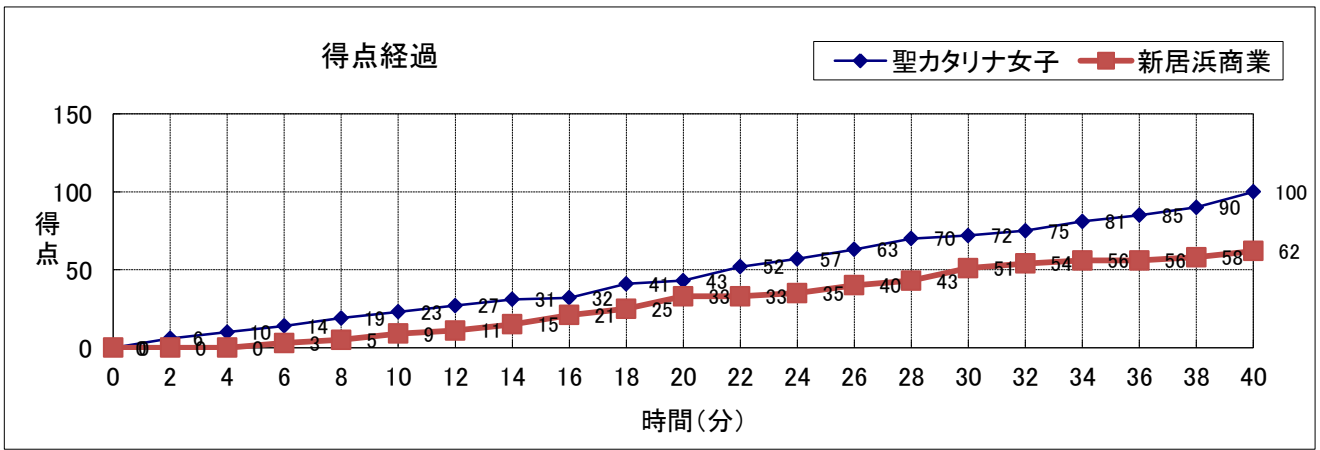

開催場所: 伊予市民体育館 Eコート

試合区分: No. 29 女子 準決勝

期 日: 2015(H27)年6月8日(月)

主審: 上田 孝之

開始時間: 09:30

副審: 金谷 純代

終了時間: 11:00

聖カトリナ女子 (中予)	○ 100	23	—	9	● 62	新居浜商業 (東予)
		20	—	24		
		29	—	18		
		28	—	11		
		—	—	—		

No.	S	選手名	PTS	3P	2P	FT	F
4	*	軸丸ひかる	11	2	0	5	3
5	*	細貝野乃花	12	2	2	2	2
6		山本 業紀	5	0	2	1	0
7		足達 瑤咲	2	0	1	0	0
8		菅原かれな	8	2	1	0	0
9		松藤あかり	—	—	—	—	—
10	*	黒山 佳奈	13	1	4	2	1
11		玉木 見沙	1	0	0	1	0
12	*	江良 萌香	20	0	10	0	1
13		岩佐 彩花	16	1	3	7	0
14		小田千紗都	—	—	—	—	—
15	*	小谷 果蓮	11	0	4	3	1
16		安藤 母佳	—	—	—	—	—
17		渡部 真衣	—	—	—	—	—
18		石原 柚香	1	0	0	1	0
HC		後藤 良太 / TEAM					—
		合計	100	8	27	22	8

No.	S	選手名	PTS	3P	2P	FT	F
4	*	山木 華穂	7	1	2	0	4
5		出山 千紘	—	—	—	—	—
6		橋本 芽依	21	1	7	4	1
7	*	伊藤 沙南	13	3	2	0	2
8		山内 香穂	—	—	—	—	—
9		一鷹 侑加	—	—	—	—	—
10	*	白石明日香	0	0	0	0	1
11	*	坂田 未来	8	0	3	2	3
12		高地百合花	—	—	—	—	—
13		青野 紗季	2	0	1	0	0
14	*	吉住 彩花	0	0	0	0	4
15		関谷 陽月	—	—	—	—	—
16		山中 未来	8	2	1	0	2
17		田村 滴	3	0	1	1	2
18		越智ひより	—	—	—	—	—
HC		窪田 夕子 / TEAM					—
		合計	62	7	17	7	19

S: スターター   PTS: ポイント   3P: 3ポイントシュート   2P: 2ポイントシュート   FT: フリースロー   F: ファール

1Q 両チームマンツーマンディフェンスから始まる。聖カ女子は#4を中心としたドライブからの展開で着実に点を取る。新居浜商業は果敢にカットインに挑むがなかなか崩すことができず点がとれない。開始5分ようやく新居浜商業#17がバスケットカウントワンショットを決める。一方、聖カ女子はリバウンドからの速攻、ミドルシュートなどで点を伸ばし加点していく。23-9聖カ女子リードで終了する。

2Q 新居浜商業は激しいディフェンスから#6を中心に追撃する。対する聖カ女子は新居浜商業の激しいディフェンスにミスが続きリズムを失う。聖カ女子はタイムアウトで立て直しをするが新居浜商業の猛攻を受け、10点差となる。43-33聖カ女子リードで終了する。

3Q 聖カ女子は#4、#5、#7のスリーポイントで新居浜商業を突き放しにかかる。新居浜商業は#6、#7のスピードを生かし追撃するも、ミスが連続し加点できない。72-51聖カ女子リードで終了する。

4Q 聖カ女子#6、#15の高さを生かしたオフェンスで加点していく。さらに、アウトサイドシュートも決まり、新居浜商業を圧倒する。新居浜商業はスピードで対抗するが、終盤にミスが連続し厳しい展開となる。結局終始リードを守った聖カ女子が粘る新居浜商業を振り切り決勝へ進んだ。

担当者: 井上 大輔(高体連) 高体連