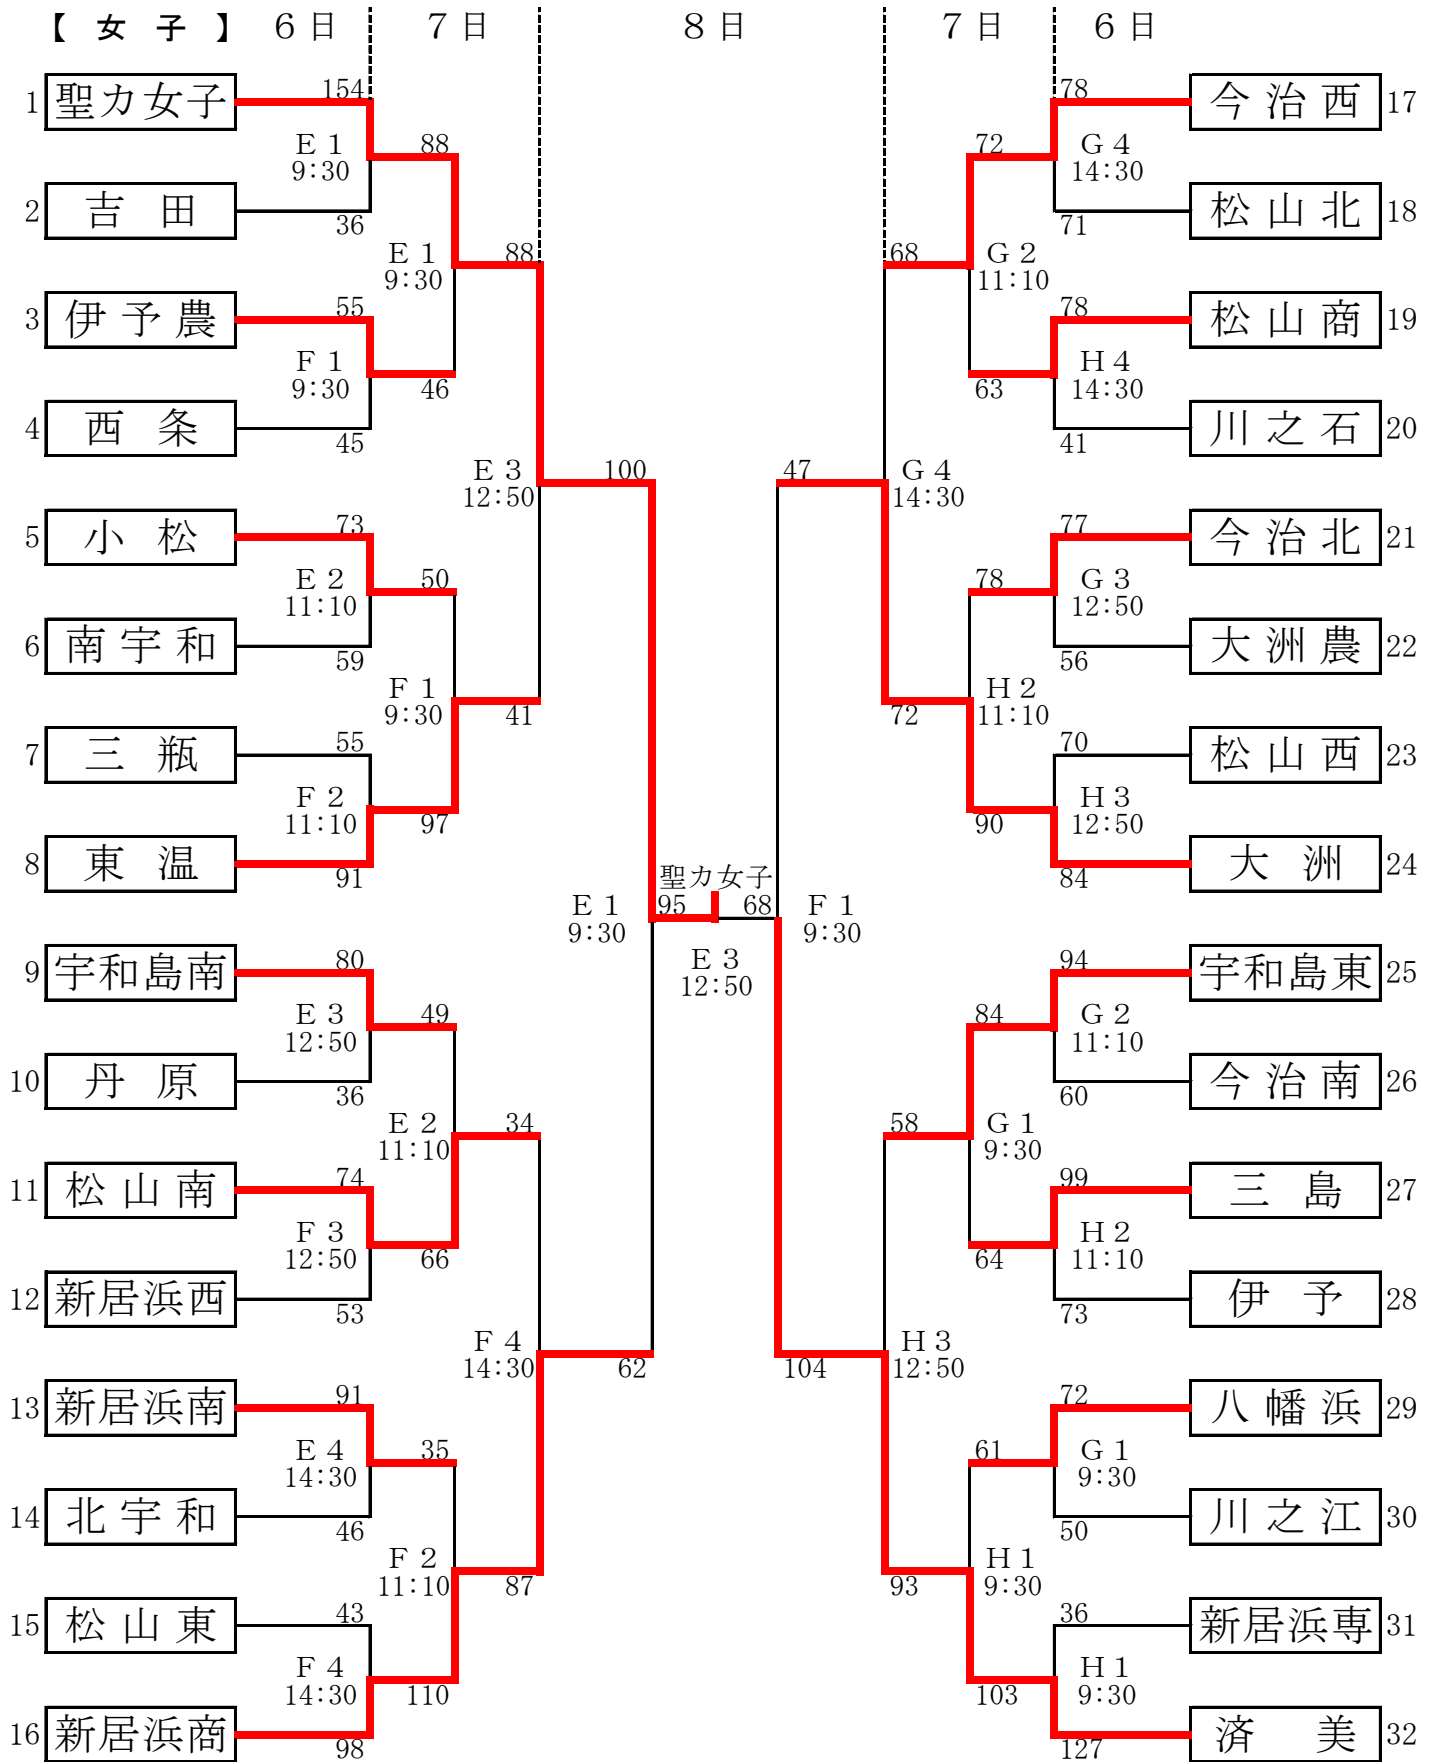

平成27年度 愛媛県高等学校総合体育大会バスケットボール競技

試合会場 伊予市民体育館……E/F 伊予高校……G/H