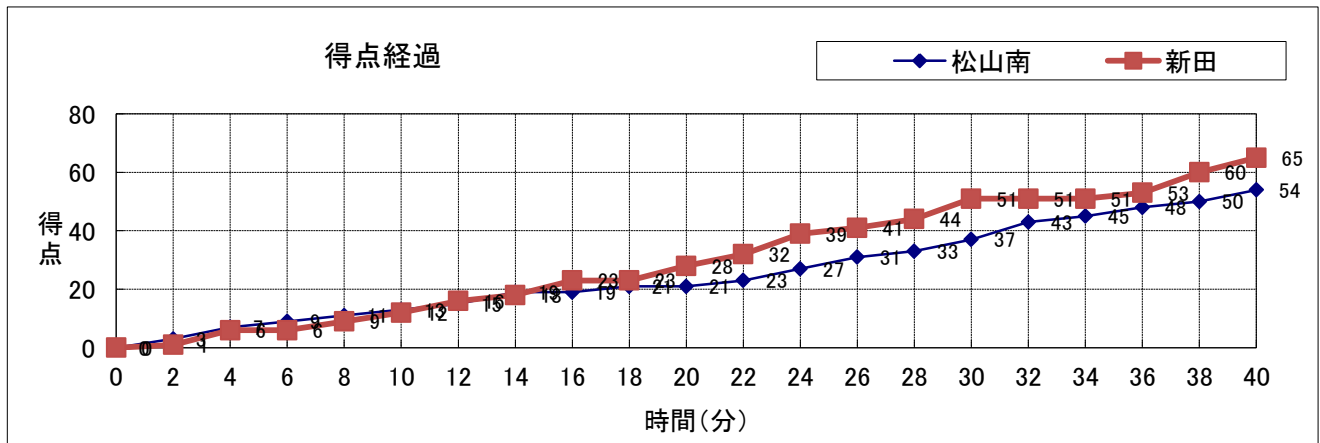

開催場所: 伊予市民体育館 Eコート

試合区分: No. 29 男子 準決勝

期 日: 2015(H27)年6月8日(月)

主審: 菊池 哲也

開始時間: 11:10

副審: 薦田 侑二郎

終了時間: 12:40

新田 (中予)	○ 65	12 — 13	● 54	松山南 (中予)
		16 — 8		
		23 — 16		
		14 — 17		
		— —		

No.	S	選手名	PTS	3P	2P	FT	F
4	*	足立 臣哉	11	0	2	7	3
5	*	伊勢元晃司	12	2	2	2	0
6		毛利 祐介	15	0	6	3	1
7		永野 一樹	-	-	-	-	-
8		細川 恭耶	-	-	-	-	-
9	*	村上 勇斗	4	0	2	0	2
10	*	原本 樹	5	0	1	3	3
11		近藤 知哉	-	-	-	-	-
12		毛利 和樹	0	0	0	0	1
13		川上 海	-	-	-	-	-
14		渡部 蒼	6	2	0	0	0
15	*	平 将輝	6	0	3	0	3
16		岡本 瞬	-	-	-	-	-
17		岡田 知紘	-	-	-	-	-
18		松本 直之	6	0	1	4	0
HC		玉井 剛 / TEAM					-
合計			65	4	17	19	13

No.	S	選手名	PTS	3P	2P	FT	F
4	*	對尾 卓馬	19	1	6	4	3
5	*	柳原 充	15	0	7	1	5
6	*	網本 拓夢	9	0	4	1	4
7		岡田 大輝	0	0	0	0	1
8	*	玉井 友哉	0	0	0	0	4
9		田中 健太	0	0	0	0	1
10		石田 雅人	-	-	-	-	-
11		武智 祐誠	0	0	0	0	1
12		武井 宏樹	-	-	-	-	-
13		一色 良介	-	-	-	-	-
14	*	佐竹 希一	6	0	3	0	2
15		窪田 大悟	5	1	1	0	5
16		里見 尚亮	-	-	-	-	-
17		本田 凌太郎	-	-	-	-	-
18		坂本 祥汰郎	-	-	-	-	-
HC		曾根 裕司 / TEAM					-
合計			54	2	21	6	26

S: スターター

PTS: ポイント

3P: 3ポイントシュート

2P: 2ポイントシュート

FT: フリースロー

F: ファウル

第1シードの松山南高校と第4シードの新田高校の準決勝戦。

1Q 両チームともマンツーマンディフェンスでスタート。松山南は#4の3Pで先制するが、新田も持ち前の速い攻撃で追いつける。松山南はオフェンスリバウンドを取り、攻撃回数を増やすが、新田もメンバーを入れ替えながら#4、#5のドライブで相手ディフェンスを切り崩す。13-12で松山南リードで1Q終了。

2Q 新田の速い攻撃に松山南はファウルが重なり、タイムアウトを請求する。残り5分で新田リード。その後は一進一退の攻防が続く。松山南は新田#4のドライブを止められず、ファウルがかさみ、じわじわと点差が開く。28-21、新田が7点リードして前半を折り返す。

3Q 松山南は徐々に攻撃の足が止まる。その間に新田は#6のミドルシュートやバスケットカウントなどで加点。松山南も#5のドライブ、#4のミドルシュートで追いつける。しかし、新田もゴール下で#6、#15がリバウンドからシュートを決め、51-37と新田リードで終了。

4Q 松山南#4の連続シュートで点差を1桁に戻すが、新田#4のドライブを止めることができず、フリースローを与える。松山南#5の1対1で点差が5点になり、緊張感のある攻防の中で新田#14、#9の3Pが決まり、松山南は更に苦しくなる。松山南はファウルゲームをするが、点差を詰めることが出来ず、65-54で新田が決勝へ駒を進めた。

担当者: 岩田 翔(高体連)

高体連