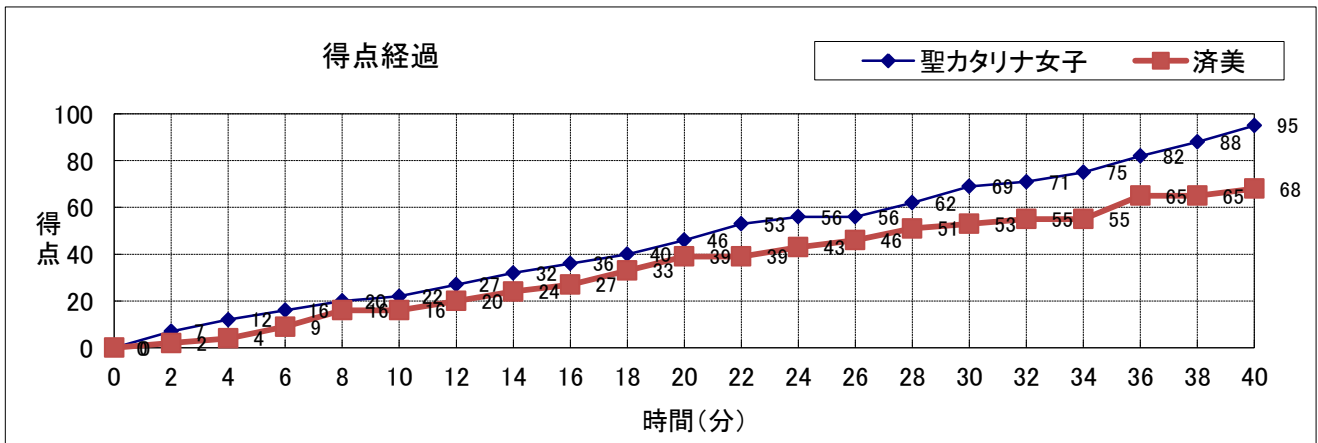

No.	S	選手名	PTS	3P	2P	FT	F
4	*	井上 奈々	23	2	6	5	1
5		形山 美悠	-	-	-	-	-
6	*	西本 真世	13	1	4	2	4
7		國安 真子	3	1	0	0	4
8	*	石船 恵那	16	1	6	1	3
9	*	高畑明日香	13	0	5	3	1
10		森本 愛弥	-	-	-	-	-
11		永井 聖	-	-	-	-	-
12	*	服部 美穂	0	0	0	0	1
13		加藤 里菜	-	-	-	-	-
14		明石 桃菜	-	-	-	-	-
15		筒井 愛莉	-	-	-	-	-
16		石村 萌々花	0	0	0	0	0
17		山本 三菜美	-	-	-	-	-
18		濱田 梨奈	-	-	-	-	-
HC		中川香一郎 / TEAM					-
		合計	68	5	21	11	14

S: スターター   PTS: ポイント   3P: 3ポイントシュート   2P: 2ポイントシュート   FT: フリースロー   F: ファール

1Q 両チームマンツーマンでスタートする。聖カトリナは開始早々#4、#5、#12の3Pで先制する。対する済美は#4が奮闘。3P、バスケットカウント、バックドアでのレイアップショットと連続得点を決め流れを取り戻す。聖カトリナはたまたまタイムアウト。その後両チームともフリースローを決め、22-16で1Qを終了する。
2Q 済美はナンバープレイから得点を重ねる。対する聖カトリナはリバウンドから速攻を出し、#4のドライブ、#5のミドルシュート、3Pで加点していく。済美は#6のミドルシュート、#7の3Pなどが決まり粘りを見せる。聖カトリナは終了間際#5が連続3Pを決め突き放すも、済美#9がリバウンドシュートをねじ込み、46-39と差を詰め、前半を終了した。
3Q 聖カトリナは#5、#10、#13が連続得点し、開始2分で53-39と14点差となる。タイムアウト後、済美はディフェンスをゾーンに変え、巻き返しを図るが、聖カトリナのディフェンスを崩せず苦しい展開となる。聖カトリナは#12、#13のスピードのあるドライブ、済美は#4の3P、#9のドライブなどお互い加点するが、カトリナ#4の脚力を生かしたディフェンスから速攻が決まり、69-53と済美を突き放す。
4Q 両チーム、ハーフコートマンツーマンにディフェンスを戻す。聖カトリナは#4のディフェンスが更に激しさを増し、ダブルチームからターンオーバーを誘い、速攻が連続で決まる。75-55と20点差になったところで済美はタイムアウト。粘る済美は#6、#8がポストプレイから加点し、追い上げを見せるが、聖カトリナは#4、#5が3Pを連続して勝負を決め、95-68で14年連続21回目の優勝を決めた。

担当者: 二宮 誠(高体連)

高体連