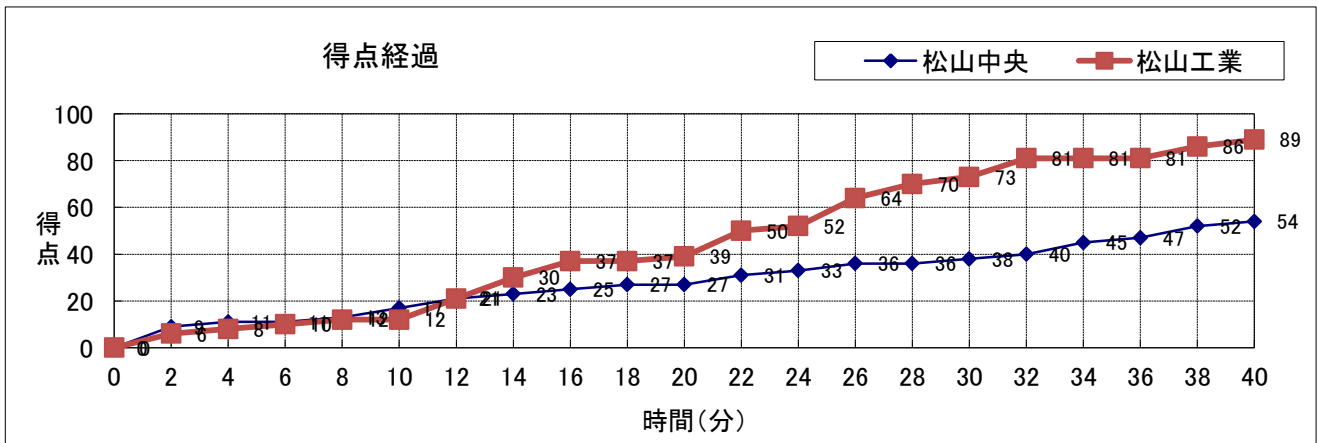

主審: 岩井 仁志

開始時間: 11:10

副審: 二宮 光司

終了時間: 12:40

松山工業 (中予)	○ 89	12 — 17 27 — 10 34 — 11 16 — 16 — — —	● 54	松山中央 (中予)

No.	S	選手名	PTS	3P	2P	FT	F
4		青野 将太	0	0	0	0	0
5		中村 友也	2	0	1	0	0
6		武田 隆宏	2	0	1	0	0
7		藤渕 樹	3	1	0	0	0
8		津田 怜弥	—	—	—	—	—
9	*	東浦 元樹	13	1	5	0	0
10		早瀬 陽介	5	1	1	0	1
11		松尾 優夢	8	0	4	0	0
12	*	佐伯 祐輔	12	2	3	0	3
13	*	権藤 史也	9	0	3	3	1
14	*	宮本 尋	16	2	5	0	1
15		亀岡 拓矢	0	0	0	0	0
16	*	萩野 一洋	16	0	7	2	0
17		正岡 広暉	0	0	0	0	1
18		青木龍之介	3	0	1	1	2
HC		宮崎 智之 / TEAM					—
		合計	89	7	31	6	9

No.	S	選手名	PTS	3P	2P	FT	F
4		八塚 匠希	6	1	1	1	0
5	*	新田 智大	10	0	5	0	3
6	*	武田星太郎	8	0	3	2	4
7	*	沖田 剛	5	1	1	0	3
8	*	中村 響	4	0	2	0	1
9	*	土屋 滉輝	13	1	5	0	3
10		重越 知浩	0	0	0	0	2
11		石丸 諒	2	0	1	0	1
12		横山 円蔵	2	0	1	0	0
13		日野 夏海	2	0	1	0	1
14		武井 俊樹	2	0	1	0	0
15		新田雄一郎	0	0	0	0	0
16		澤井 誠人	0	0	0	0	0
17		石川 剛士	0	0	0	0	1
18		重松 大智	0	0	0	0	0
HC		濱松 清司 / TEAM					—
		合計	54	3	21	3	19

S: スターター   PTS: ポイント   3P: 3ポイントシュート   2P: 2ポイントシュート   FT: フリースロー   F: ファール

1Q 両チームともにマンツーマンでスタート。松山中央は#7の3Pや#9のミドルシュートで得点を重ねる。松山工業も#16のインサイドなどで応戦する。残り5分、松山中央リードで松山工業がタイムアウトをとり、2-2-1のオールコートプレスを仕掛けるも追いつくことができず、17-12松山中央リードで終了。
2Q 開始直後、松山工業は#9の3P、#14のスティールからの速攻により、すぐさま同点に追いつく。松山中央は#9のドライブやミドルシュートで得点を重ねるが、松山工業#16のインサイドでの粘り強いプレーを起点にじわじわと点差が広がっていく。残り6分、松山中央はタイムアウトで流れを変えようとするが、松山工業はアウトサイドシュートで加点する。39-27松山工業リードで終了。
3Q 松山工業は1-2-1-1のゾーンプレスで勝負を決めにかかる。松山中央は思うように攻められず苦しい展開となる。松山工業は#16のリバウンド、#13のバスケットカウントで流れを引き寄せ、持ち味のディフェンスからの速攻等で主導権を掴む。残り5分、55-31と点差が広がったところで、松山中央はたまたまタイムアウトを取るが、流れは変わらず。73-38松山工業リードで終了。
4Q 松山工業は#11のミドルシュートや速攻で連続得点し、勢いは止まらない。松山中央も#4のシュートや#5のインサイドで粘りを見せるが、疲れもあり追撃できない。結局89-54で松山工業が粘る松山中央を退け、決勝進出を果たした。

担当者: 岡田 健佑(高体連)

高体連