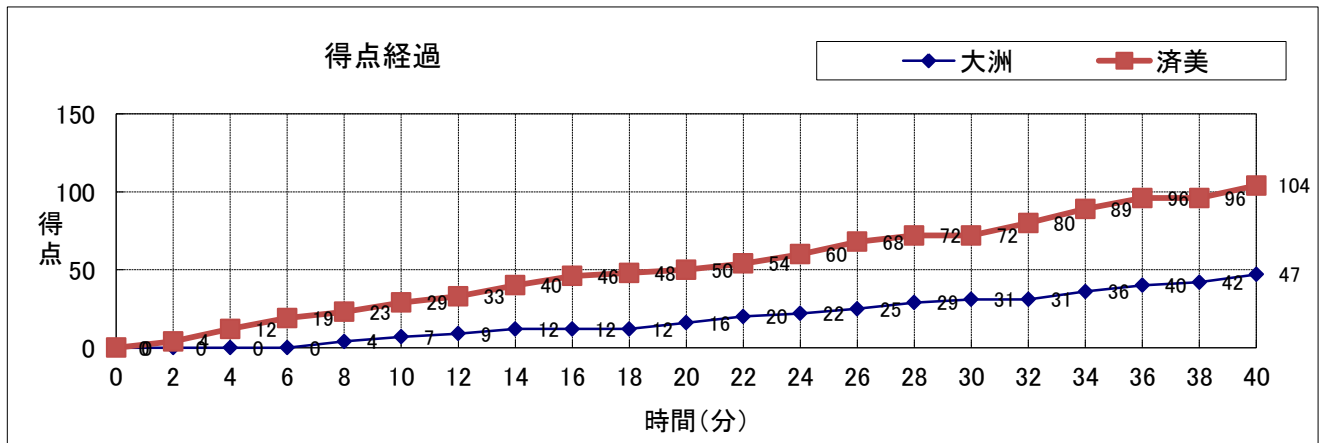

期 日: 2015(H27)年6月8日(月)

主審: 前田 周二

開始時間: 09:30

副審: 小笠原 淳

終了時間: 11:00

済美 (中予)	○ 104	29 — 7 21 — 9 22 — 15 32 — 16 — —	● 47	大洲 (南予)

No.	S	選手名	PTS	3P	2P	FT	F
4	*	井上 奈々	13	2	3	1	0
5		形山 美悠	3	1	0	0	0
6		西本 真世	-	-	-	-	-
7	*	國安 真子	6	0	3	0	2
8	*	石船 恵那	18	0	7	4	1
9	*	高畑明日香	5	0	2	1	0
10		森本 愛弥	8	0	4	0	0
11		永井 聖	7	1	2	0	0
12	*	服部 美穂	6	0	3	0	1
13		加藤 里菜	1	0	0	1	0
14		明石 桃菜	7	0	3	1	0
15		筒井 愛莉	6	0	2	2	0
16		石村萌々花	6	0	3	0	1
17		山本三葉美	8	0	4	0	1
18		濱田 梨奈	10	0	5	0	0
HC		中川香一郎 / TEAM					-
		合計	104	4	41	10	6

No.	S	選手名	PTS	3P	2P	FT	F
4	*	浅野香奈恵	12	2	3	0	2
5	*	田中 海帆	6	0	3	0	3
6	*	萩森 咲奈	12	1	4	1	2
7		和氣 夏実	0	0	0	0	2
8	*	原田 優生	4	0	2	0	3
9		徳田 葵	0	0	0	0	0
10		森岡 万里	0	0	0	0	3
11	*	大石江里菜	0	0	0	0	0
12		小川 侑紀	0	0	0	0	0
13		山崎 紘佳	2	0	1	0	1
14		黒田 夏希	2	0	1	0	0
15		城本 優佳	2	0	1	0	0
16		石脇ほたる	0	0	0	0	1
17		清水 妃奈	7	1	2	0	1
18		福泉知早斗	0	0	0	0	0
HC		濱田 直義 / TEAM					-
		合計	47	4	17	1	18

S: スターター   PTS: ポイント   3P: 3ポイントシュート   2P: 2ポイントシュート   FT: フリースロー   F: ファウル

シード校を破り、勢いに乗る大洲が第2シードの済美に挑む。
1Q 両チームマンツーマンでスタート。済美は#4の3P、#8のジャンプシュートなどで開始3分で9-0とリードする。大洲はタイムアウトから、#6が連続得点するなど対抗するが、済美の勢いは止まらず、29-7で終了する。
2Q 大洲がディフェンスを頑張り、スチールから#7のバスケットボールカウントが決まり良いスタートを切る。対する済美はディフェンスを厳しくし、大洲はなかなかシュートが打てない展開となる。済美はターンオーバーからの速攻で、#4の3P、#7のドライブ、#8のジャンプシュートなどで連続得点し、50-16で前半を終了する。
3Q 大洲はディフェンスをゾーンに変え、巻き返しを図る。#5のポストプレイ、速攻からのレイアップが決まり勢いに乗る。さらに大洲はメンバーチェンジで1年生チームを投入すると#17の3Pや#14のドライブで加点し見せ場を作る。しかし済美は落ち着いたパス回しで確実に加点し主導権を渡さない。72-31済美リードで終了する。
4Q 済美はメンバーを下げ、控え選手中心となるが勢いは衰えない。#14がバスケットボールカウントを決めると#10、#13が速攻から連続得点し差を広げる。大洲も全員でディフェンスを頑張り、リバウンドやルーズボールを最後まで追いかけ、#4の3Pなどで粘りを見せ得点を詰めるが、済美が最後までリードを守りきり、104-47で勝利した。

担当者: 池松 健彦(高体連)

高体連