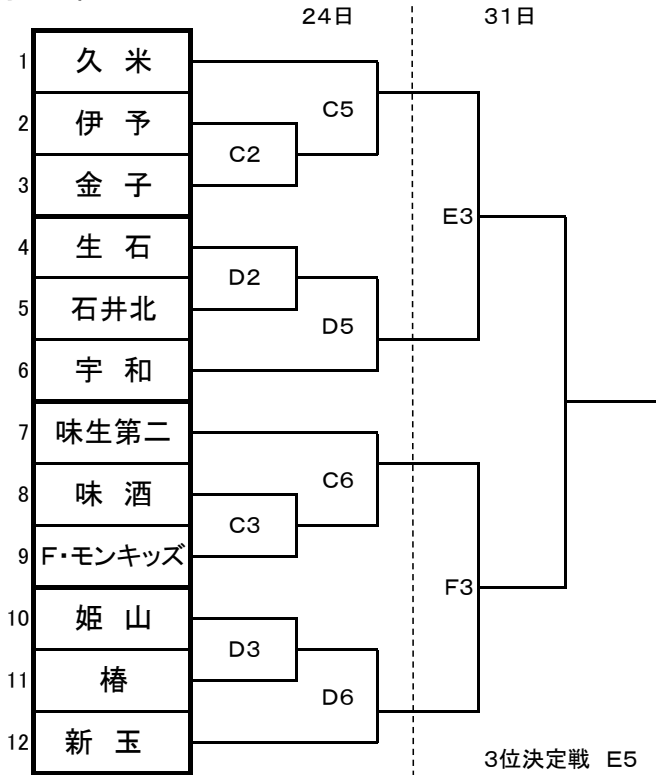

スポレク祭 2015 組合せ

A・Bコート ツインドーム重信
 C・Dコート 伊予市しおさい体育館
 E・Fコート 砥部町ゆとり館体育館

男子の部

試合時間 24日 31日

第1試合 9:50 9:50

第2試合 10:55 10:55

第3試合 12:00 12:00

第4試合 13:05 13:05

第5試合 14:10 14:10
 ・男女両方とも3位決定戦のみ行う。
 ・決勝戦は、別日の「愛媛県バスケットボールカーニバル」にて行う。

第6試合 15:15 15:15

- 開会式はツインドーム重信のみ行います。9:20～(ツインドーム重信の第1～第3試合のチームが参加)
- 第一試合オフィシャル(第2試合以降は負けチーム)
- 24日 Aコート(岡田女子) Bコート(北伊予女子)
 Cコート(味酒男子) Dコート(姫山男子)
- 31日 Eコート(31日E3試合若番チーム)
 Bコート(31日F3試合若番チーム)
- 3位決定戦は、前試合の勝者チームで行う。

女子の部