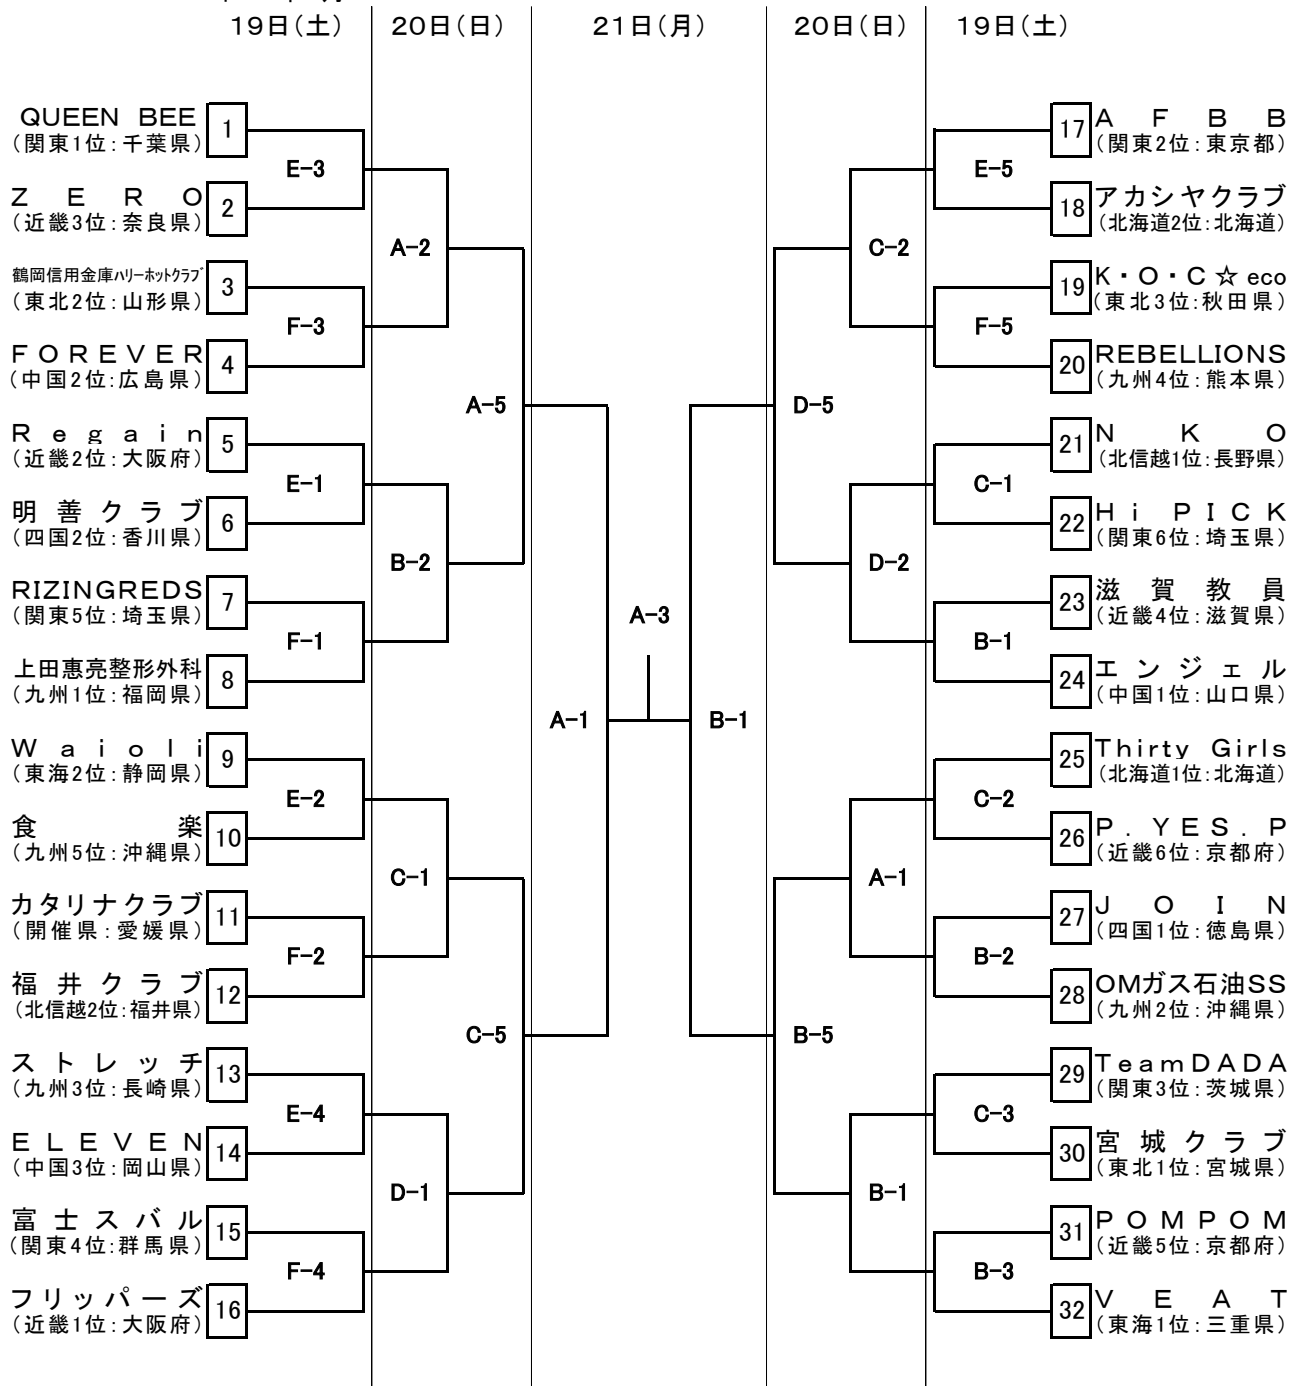

# 第42回全日本クラブバスケットボール選手権大会 男子組合せ

平成28年3月

会場      今治市営中央体育館(A・B)      3月19.20.21日  
           今治市菊間緑の広場公園運動場総合体育館(C・D・)      3月19.20日  
           今治市大西体育館(E・F)      3月19日

	第1試合	第2試合	第3試合	第4試合	第5試合	第6試合
3月19日(土)	9:00	10:35	12:10	13:45	15:20	16:55
3月20日(日)	9:00	10:35	12:10	13:45	15:20	16:55
3月21日(月)	9:00	10:50	12:40	14:30		

# 第42回全日本クラブバスケットボール選手権大会 女子組合せ

平28年3月

会場 今治市営中央体育館(A・B)

今治市菊間緑の広場公園運動場総合体育館(C・D・)

今治市大西体育館(E・F)

3月19.20.21日

3月19.20日

3月19日

	第1試合	第2試合	第3試合	第4試合	第5試合	第6試合
3月19日(土)	9:00	10:35	12:10	13:45	15:20	16:55
3月20日(日)	9:00	10:35	12:10	13:45	15:20	16:55
3月21日(月)	9:00	10:50	12:40	14:30		