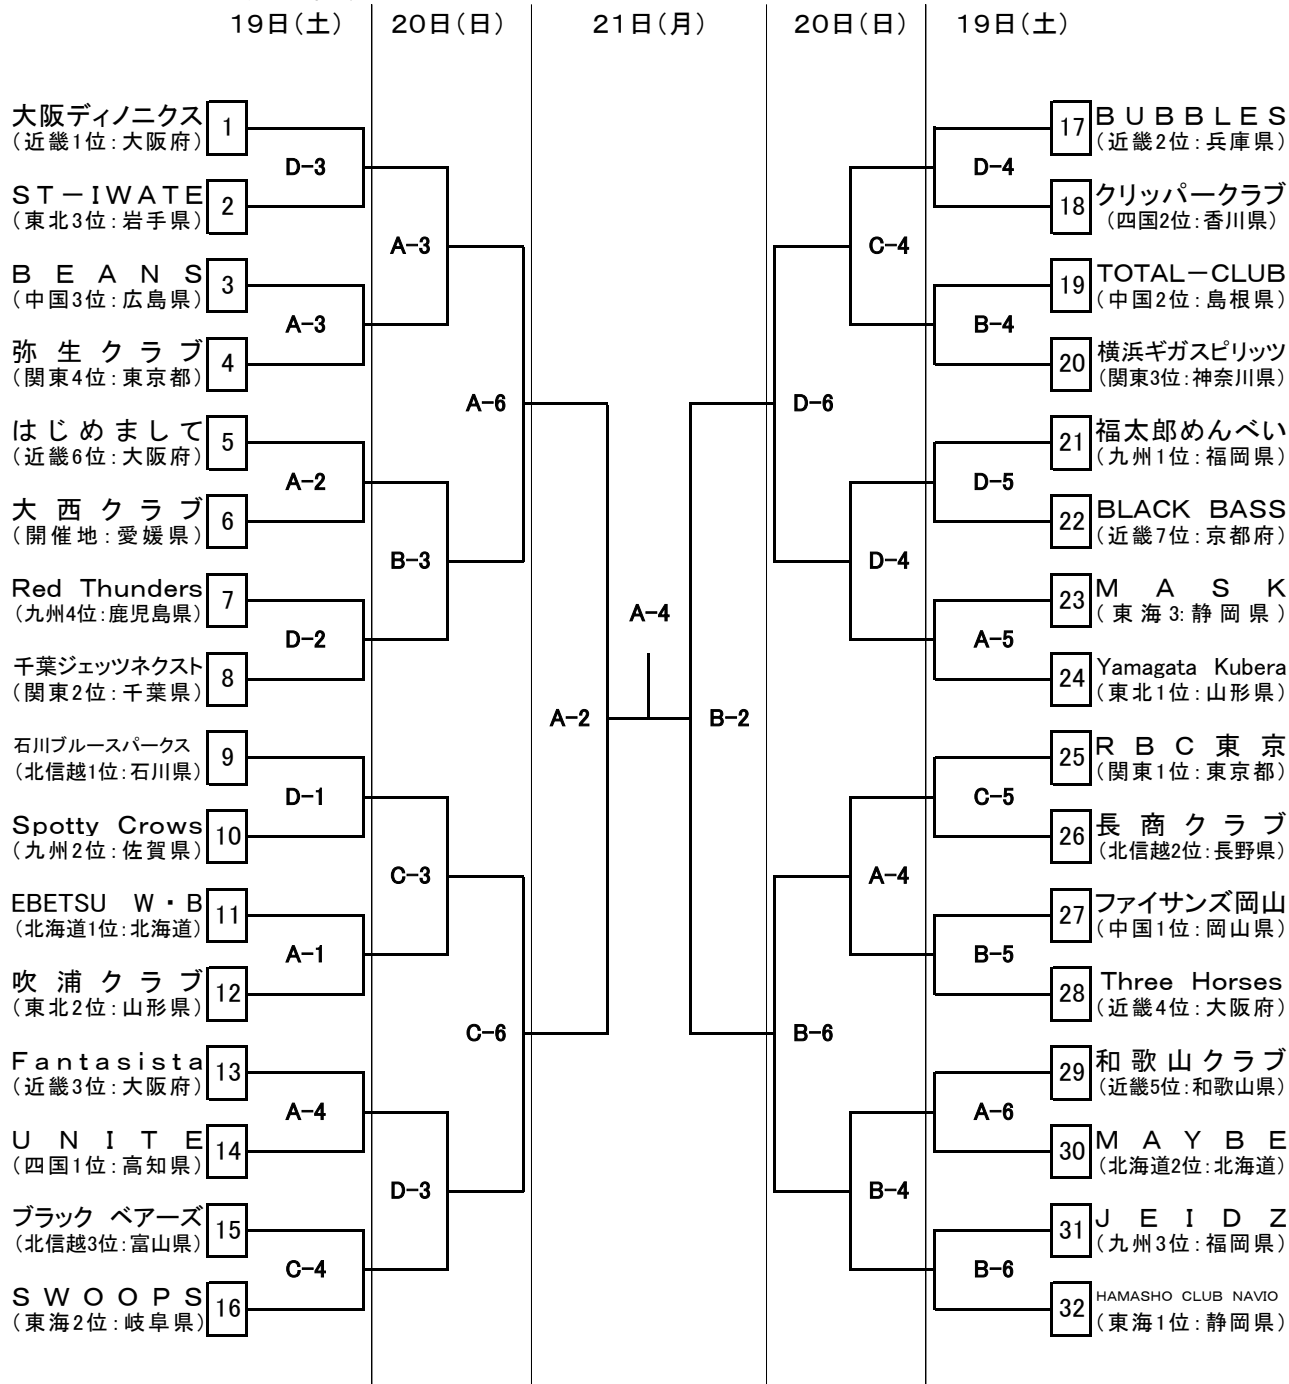

# 第42回全日本クラブバスケットボール選手権大会 男子組合せ

平成28年3月

会場      今治市営中央体育館(A・B)      3月19.20.21日  
           今治市菊間緑の広場公園運動場総合体育館(C・D・)      3月19.20日  
           今治市大西体育館(E・F)      3月19日

	第1試合	第2試合	第3試合	第4試合	第5試合	第6試合
3月19日(土)	9:00	10:35	12:10	13:45	15:20	16:55
3月20日(日)	9:00	10:35	12:10	13:45	15:20	16:55
3月21日(月)	9:00	10:50	12:40	14:30		

# 第42回全日本クラブバスケットボール選手権大会 女子組合せ

平28年3月

会場 今治市営中央体育館(A・B)

今治市菊間緑の広場公園運動場総合体育館(C・D・)

今治市大西体育館(E・F)

3月19.20.21日

3月19.20日

3月19日

	第1試合	第2試合	第3試合	第4試合	第5試合	第6試合
3月19日(土)	9:00	10:35	12:10	13:45	15:20	16:55
3月20日(日)	9:00	10:35	12:10	13:45	15:20	16:55
3月21日(月)	9:00	10:50	12:40	14:30		