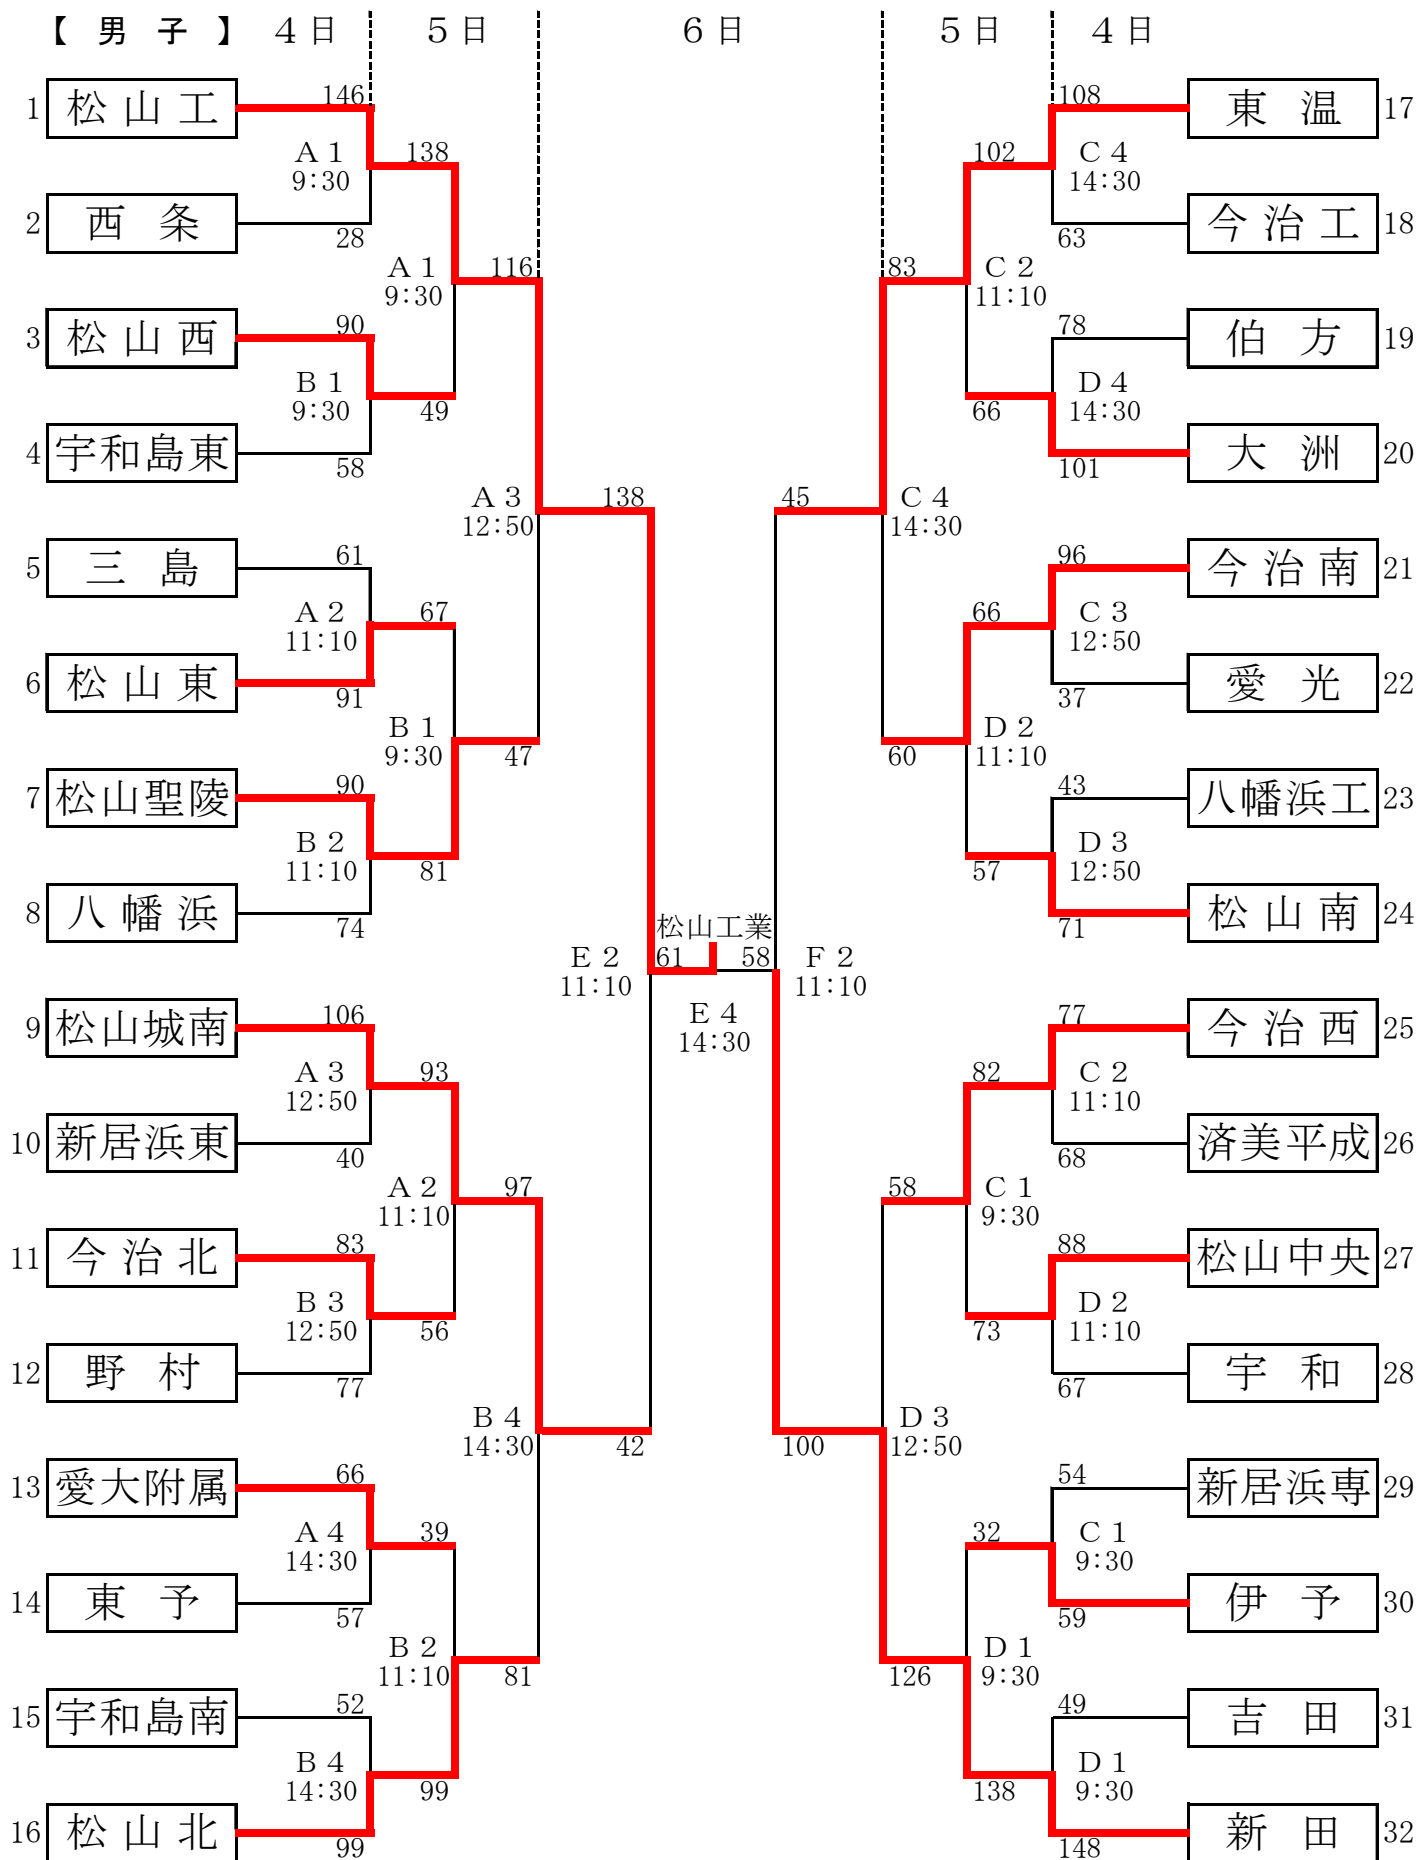

# 平成28年度 愛媛県高等学校総合体育大会バスケットボール競技

試合会場 松山工業高校……A/B 松山南高校……C/D 伊予市民体育館……E/F

平成28年度 愛媛県高等学校総合体育大会バスケットボール競技 [男子]結果

期日：平成28年6月4日(土)・5日(日)・6日(月)

会場：松山工業高校(A/B)・松山南高校(C/D)・伊予市民体育館(E/F)

No	Aチーム	得点				Bチーム	ランク	No	Aチーム	得点				Bチーム		
A1	松山工 高校	146	35 41 30 40	— — — —	6 5 12 5	28	西条 高校	1回戦	B1	松山西 中等教育	90	26 18 17 29	— — — —	9 13 19 17	58	宇和島東 高校
A2	三島 高校	61	17 14 12 18	— — — —	19 26 16 30	91	松山東 高校	1回戦	B2	松山聖陵 高校	90	24 17 29 20	— — — —	23 16 16 19	74	八幡浜 高校
A3	松山城南 高校	106	27 30 28 21	— — — —	5 13 12 10	40	新居浜東 高校	1回戦	B3	今治北 高校	83	20 30 11 22	— — — —	21 16 22 18	77	野村 高校
A4	愛大附属 高校	66	16 16 14 20	— — — —	12 5 26 14	57	東予 高校	1回戦	B4	宇和島南 中等教育	52	7 5 16 24	— — — —	23 30 21 25	99	松山北 高校
C1	新居浜専 高校	54	20 9 15 10	— — — —	8 20 15 16	59	伊予 高校	1回戦	D1	吉田 高校	49	11 8 10 20	— — — —	33 41 37 37	148	新田 高校
C2	今治西 高校	77	17 21 15 24	— — — —	15 16 21 16	68	済美平成 高校	1回戦	D2	松山中央 高校	88	26 25 22 15	— — — —	25 11 12 19	67	宇和 高校
C3	今治南 高校	96	31 30 22 13	— — — —	9 7 8 13	37	愛光 高校	1回戦	D3	八幡浜工 高校	43	6 8 19 10	— — — —	25 17 12 17	71	松山南 高校
C4	東温 高校	108	29 24 34 21	— — — —	11 16 17 19	63	今治工 高校	1回戦	D4	伯方 高校	78	14 23 18 23	— — — —	19 28 26 28	101	大洲 高校