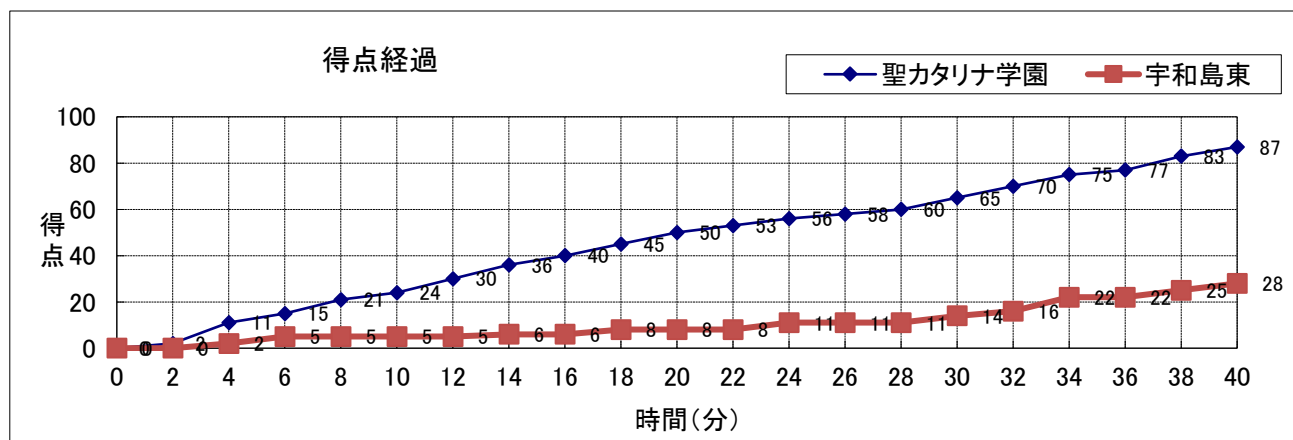

期 日: 2016(H28)年6月6日(月)

主審: 前田 周二

開始時間: 09:30

副審: 小笠原 淳

終了時間: 11:00

聖カタリナ学園 ○ 87 (中予)	24	—	5	● 28 (南予)
	26	—	3	
	15	—	6	
	22	—	14	
	—	—	—	
	—	—	—	

No.	S	選手名	PTS	3P	2P	FT	F
4	*	江良 萌香	10	0	5	0	1
5	*	岩佐 彩花	6	1	1	1	1
6	*	黒山 佳奈	11	1	4	0	0
7		渡部 真衣	6	0	3	0	3
8		安藤 母佳	6	0	3	0	0
9	*	石原 柚香	4	0	2	0	2
10		小谷 果蓮	12	0	6	0	0
11		西山 奈那	0	0	0	0	1
12		谷岡 安純	6	2	0	0	1
13	*	梅木 千夏	8	0	3	2	0
14		富永 紗代	4	0	1	2	1
15		渡邊 ほか	0	0	0	0	1
16		矢野 千晶	5	1	1	0	0
17		松本 真綾	0	0	0	0	0
18		山口 愛未	9	2	1	1	0
HC		後藤 良太 / TEAM					-
		合計	87	7	30	6	11

No.	S	選手名	PTS	3P	2P	FT	F
4	*	山西 優香	0	0	0	0	5
5		川崎 美歩	6	0	2	2	0
6	*	川崎 詩歩	4	0	0	4	3
7	*	富永 葵	7	2	0	1	2
8		芝 侑香	-	-	-	-	-
9		山下 泉	-	-	-	-	-
10		中井 瑞希	-	-	-	-	-
11		小川 咲桜	-	-	-	-	-
12		浅川 真子	-	-	-	-	-
13	*	山下 里奈	8	2	1	0	1
14		佐藤 由奈	0	0	0	0	0
15	*	佐々木智衣	3	0	1	1	5
16		河口 泉羽	-	-	-	-	-
17		中村 一愛	-	-	-	-	-
18		毛利 真菜	-	-	-	-	-
HC		金谷 純代 / TEAM					-
		合計	28	4	4	8	16

S: スターター PTS: ポイント 3P: 3ポイントシュート 2P: 2ポイントシュート FT: フリースロー F: ファウル

第1ピリオド、両チームともマンツーマンでスタート。立ち上がり、両チームとも堅い守りで得点を許さない。聖カタリナは#13のドライブインからの合わせ、リバウンドからのブレイクで加点する。宇和島東は#4のインサイドでの勝負を狙うも厳しいディフェンスにあい、得点に結びつかない。その後、聖カタリナはオールコートマンツーマンからのインターセプトによりさらに加点し、聖カタリナ24-5宇和島東で終了。
第2ピリオド、宇和島東は聖カタリナの堅い守りを打破することができず苦しいゲーム展開となる。一方、聖カタリナはディフェンスの手を緩めず、バックコートでボールを奪い得点を重ねる。宇和島東はアウトサイドから3Pを狙うも聖カタリナの厳しいディフェンスに苦しいシュートを強いられ加点できない。聖カタリナ50-8宇和島東で終了。
第3ピリオド、聖カタリナは大幅にメンバーを入れ替える。それに対し宇和島東は#4、#15のインサイドプレイを果敢に仕掛けるも聖カタリナの堅い守りにシュートがゴールに嫌われる。宇和島東#4が残1分でファウルアウトし、2-3ゾーンディフェンスに切り替える。聖カタリナ65-14宇和島東で終了。
第4ピリオド、宇和島東は2名のファウルアウトという厳しい状況の中、粘り強く走り続ける。ゾーンディフェンスからのトラップにより加点するも聖カタリナの勢いも止まらない。最後は、聖カタリナ87-28宇和島東で聖カタリナが決勝に進出した。

担当者: 松本 照子(愛媛県高体連)

高体連