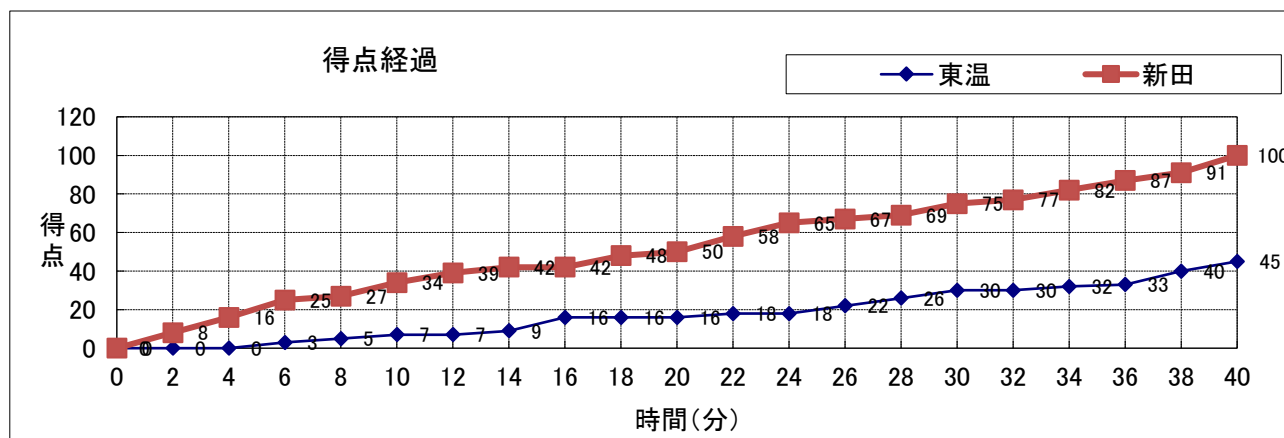

大会名称: 平成28年度
愛媛県高等学校総合体育大会バスケットボール競技

開催場所: 伊予市民体育館 Fコート

試合区分: No. 30 男子 準決勝

期 日: 2016(H28)年6月6日(月)

主審: 上田 孝之

開始時間: 11:10

副審: 池田 隼人

終了時間: 12:40

新田 (中予)	○ 100	34 — 7 16 — 9 25 — 14 25 — 15 — — —	● 45	東温 (中予)

No.	S	選手名	PTS	3P	2P	FT	F
4	*	村上 勇斗	11	1	4	0	1
5		毛利 和樹	7	2	0	1	0
6	*	原本 樹	10	0	5	0	4
7		川上 海	2	0	1	0	0
8		水本遼太郎	6	0	3	0	0
9	*	渡部 蒼	10	1	3	1	0
10	*	岡本 瞬	15	3	2	2	0
11		近藤 知哉	6	0	3	0	1
12		岡田 知紘	2	0	1	0	1
13		春園 秀人	5	1	1	0	1
14		平 将輝	12	2	3	0	0
15	*	松本 直之	4	0	2	0	2
16		丹下 希	4	0	2	0	1
17		岡田 有夢	2	0	1	0	0
18		高野 翔馬	4	0	2	0	2
HC		玉井 剛 / TEAM					-
		合計	100	10	33	4	13

No.	S	選手名	PTS	3P	2P	FT	F
4	*	入江 直斗	8	2	0	2	1
5	*	福島 秀佑	2	0	1	0	1
6		松岡 空良	3	1	0	0	2
7		森 亮太	0	0	0	0	1
8	*	大野 侑介	26	1	10	3	2
9		横山 祐	2	0	1	0	0
10	*	竹内 優成	4	0	2	0	2
11		白石 貴香斗	-	-	-	-	-
12	*	田村 綜一朗	0	0	0	0	0
13		田中 謙伍	-	-	-	-	-
14		窪添 晃希	-	-	-	-	-
15		山口 将舞	0	0	0	0	0
16		山岡 飛輝	-	-	-	-	-
17		日野 龍弥	-	-	-	-	-
18		山本 伊織	-	-	-	-	-
HC		對尾 圭三 / TEAM					-
		合計	45	4	14	5	9

S: スターター PTS: ポイント 3P: 3ポイントシュート 2P: 2ポイントシュート FT: フリースロー F: ファール

第1ピリオド、両チームマンツーマンでスタート。開始直後、新田は#9のドライブイン、#10の3Pやファストブレイクで得点し10-0となる。その後新田は#6のミドルシュートや厳しいディフェンスからの速攻などで得点を重ねる。対する東温はスクリーンプレーや1対1で攻撃を仕掛けるが、厳しいディフェンスに阻まれ、シュートが決まらない。中盤、東温はディフェンスを2-3ゾーンに切り替える。しかし、新田は、厳しいディフェンスからのスピードある攻撃や多彩なパスワークで圧倒し7-34と新田リードで第1ピリオド終了。
第2ピリオド、東温は#8の1対1で徐々にチャンスを作り始める。しかし新田は早いパス回しで得点を重ね、流れを渡さない。新田は厳しいディフェンスからのファストブレイクで得点を続け16-50と新田リードで前半が終了した。
第3ピリオド、新田は#9、#4の連続3Pでリードを広げる。中盤、新田は#4が4つ目のファウルで交代する。しかし新田は交代した選手でも得点力が落ちることなく、30-75とリードを保ち第3ピリオド終了。
第4ピリオド、新田はメンバーをどんどん交代させる。中盤、東温はタイムアウトをとり、粘り強く攻撃を試みるが、流れを変えることはできない。早い展開でゲームをコントロールした新田が45-100で決勝進出を果たした。

担当者: 岡本 繁幸(愛媛県高体連)

高体連