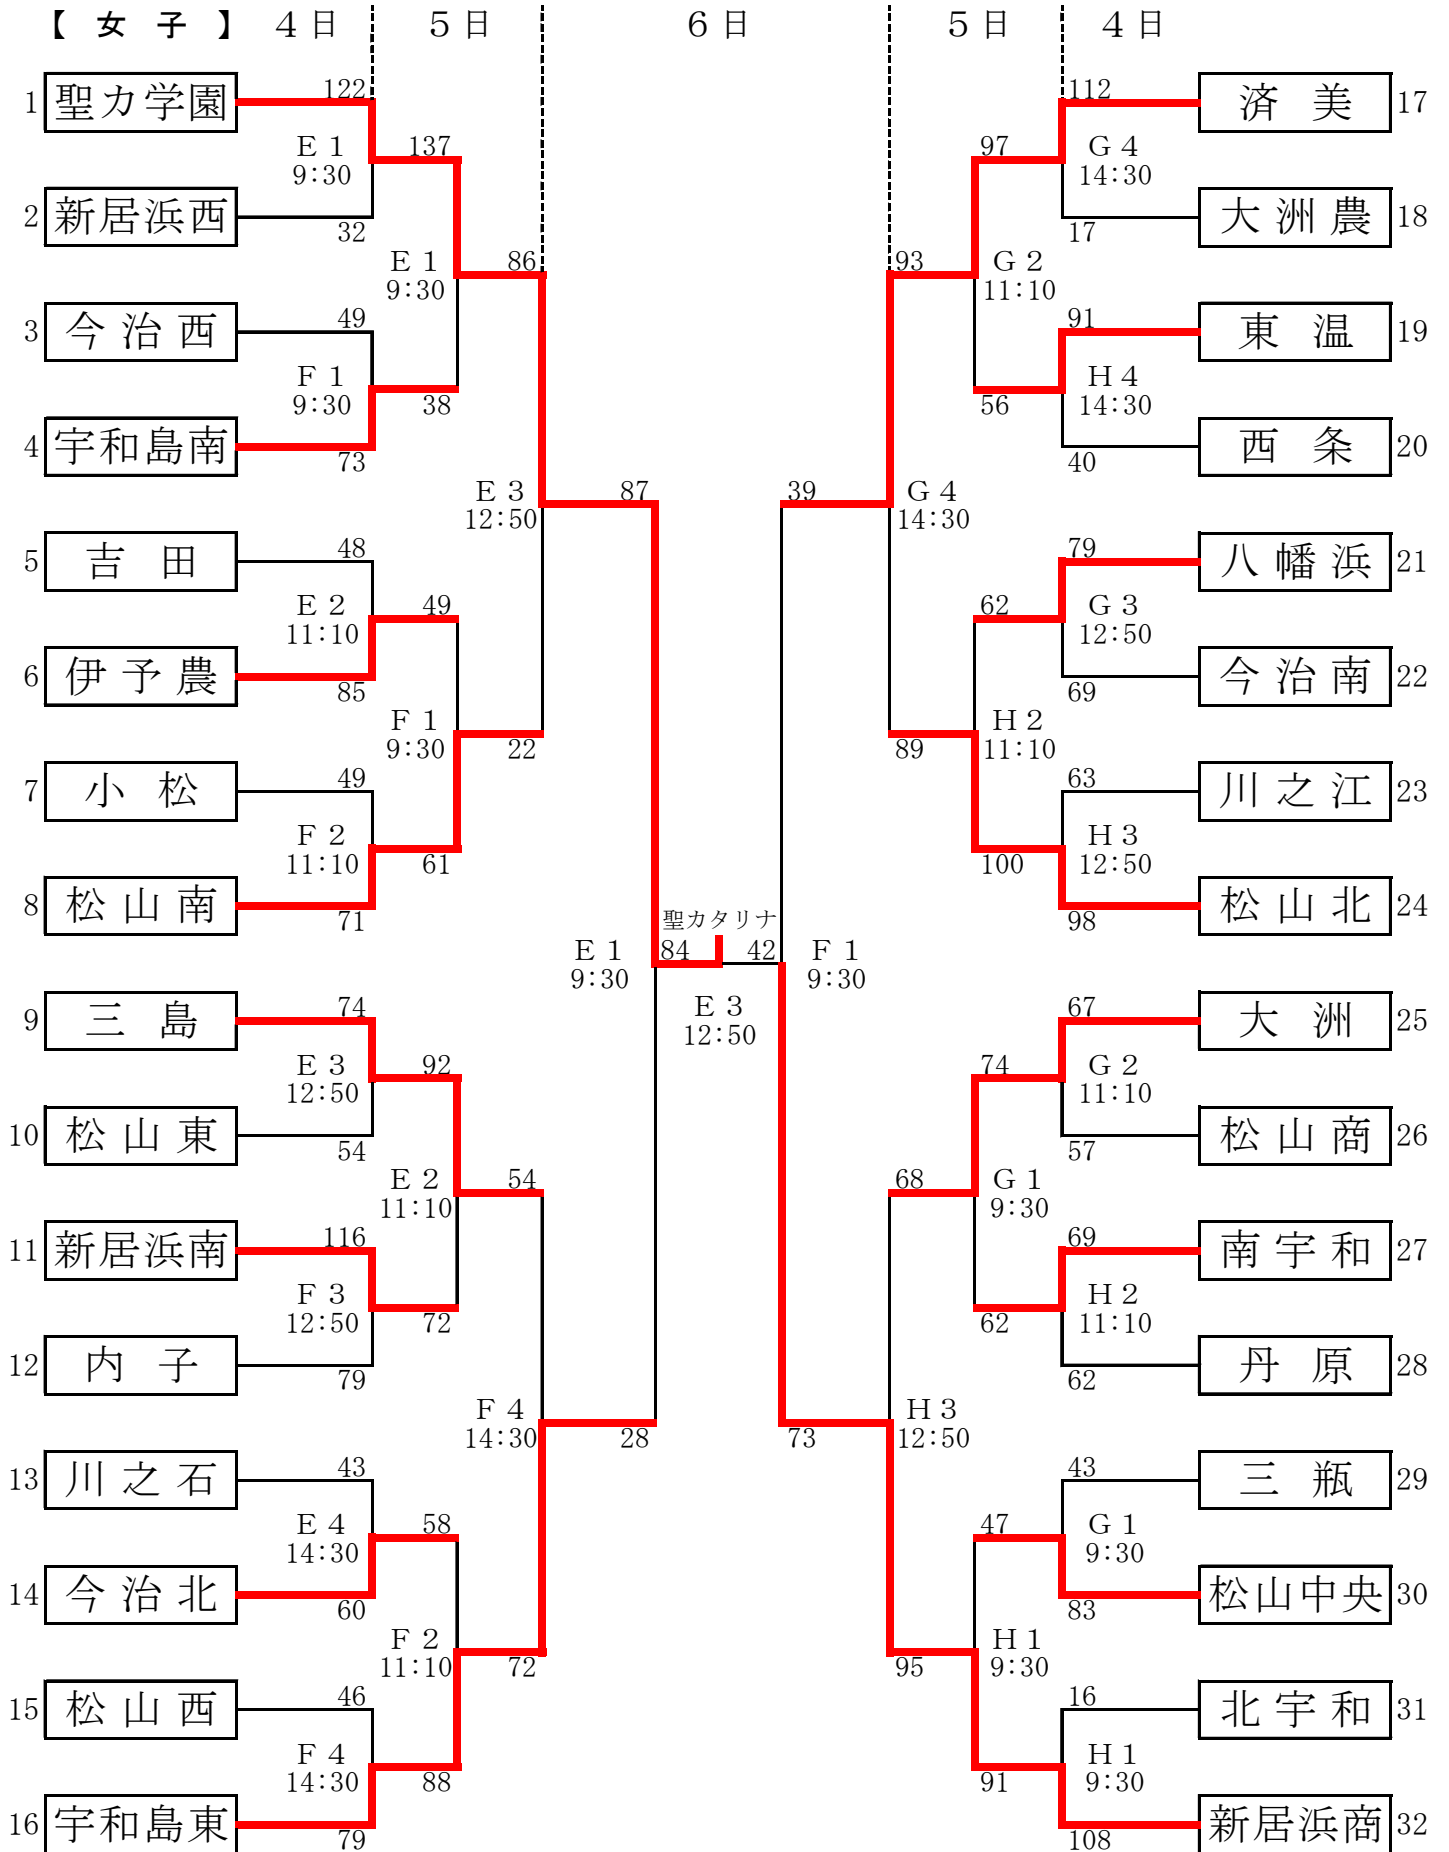

平成28年度 愛媛県高等学校総合体育大会バスケットボール競技

試合会場 伊予市民体育館……E/F 伊予高校……G/H