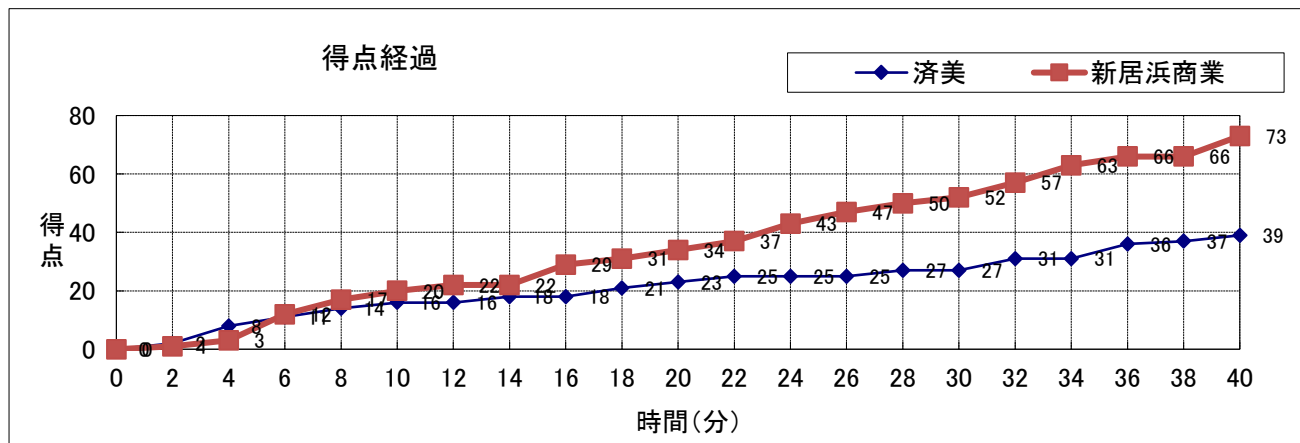

No.	S	選手名	PTS	3P	2P	FT	F
4	*	服部 美穂	6	0	3	0	1
5		加藤 里菜	0	0	0	0	1
6		井上 華宝	0	0	0	0	1
7		明石 桃菜	0	0	0	0	0
8	*	筒井 愛莉	0	0	0	0	2
9	*	能田 采奈	5	0	0	5	3
10		岸 千尋	2	0	1	0	0
11		澤田 侑奈	—	—	—	—	—
12	*	石村萌々花	9	1	3	0	4
13		川原 七星	—	—	—	—	—
14		山本三菜美	2	0	1	0	2
15		瀧田 梨奈	2	0	1	0	0
16	*	瀧田 玲奈	7	0	2	3	2
17		中川さくら	6	0	2	2	1
18		藤岡 茉裕	—	—	—	—	—
HC		中川香一郎 / TEAM					—
		合計	39	1	13	10	17

S: スターター PTS: ポイント 3P: 3ポイントシュート 2P: 2ポイントシュート FT: フリースロー F: ファール

第1ピリオド、両チームマンツーマンでスタート。開始直後、済美#12がドライブインで得点すると、すかさず新居浜商業#15がドライブインでバスケットカウントのフリースローを得る。その後もお互い果敢なドライブインで相手のファールを誘いながら得点を重ねる。残り3分、新居浜商業#5が3Pを決め6点差にすると、すかさず済美#12が3Pを返し3点差に戻すなど、一進一退の攻防が続く。16-20新居浜商業リードで第1ピリオド終了。
第2ピリオド、残り7分で済美がタイムアウト。細かくメンバーチェンジをしながら流れを掴もうとする。残り5分、済美#15がうまくゴール下を決めたところで、新居浜商業がタイムアウト。その後、新居浜商業#5のインターセプトなどが続き、新居浜商業が徐々に点差を広げる。13点差となった残り3分で、済美が2度目のタイムアウトを取る。その後、果敢にシュートを試みるも、リングに嫌われ得点できず、23-34新居浜商業リードで前半が終了した。
第3ピリオド、新居浜商業は#15の連続得点などでさらに点差を広げる。済美は#17などが果敢にオフェンスリバウンドに絡むが、新居浜商業は逆に落ち着いて速攻に繋げていく。相手の流れを断ち切りたい済美だが、シュートがうまく決まらず、27-52新居浜商業リードで第3Q終了。
第4ピリオド、済美#14のミドルシュート、#17のゴール下などで追いつこうとするが、新居浜商業#5がうまくボールを回しながら、自ら3Pやミドルシュートで得点を重ねる。残り5分、済美がオールコートマンツーマンでプレッシャーをかけてくると、すかさず新居浜商業はタイムアウトを取り、対策を指示する。済美は#4など、交代したメンバーが最後まで諦めない姿勢を見せたが、最終スコア39-73で新居浜商業が決勝進出を果たした。

担当者: 永井 瑞樹 (愛媛県高体連)

高体連