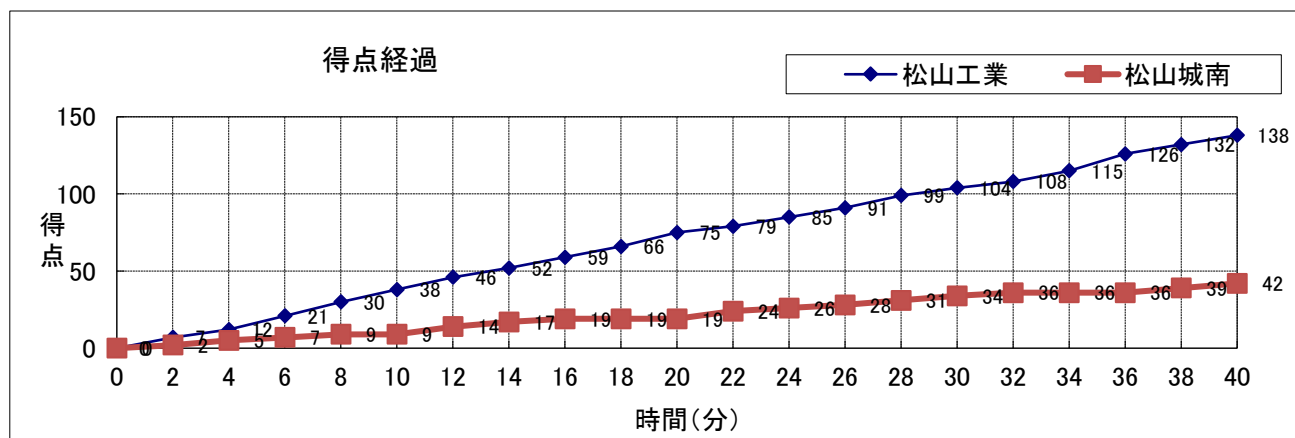

大会名称: 平成28年度
愛媛県高等学校総合体育大会バスケットボール競技

開催場所: 伊予市民体育館 Eコート

試合区分: No. 29 男子 準決勝

期 日: 2016(H28)年6月6日(月)

主審: 岩井 仁志

開始時間: 11:10

副審: 二宮 光司

終了時間: 12:40

松山工業 (中予)	○ 138	38 — 9 37 — 10 29 — 15 34 — 8 — — —	● 42	松山城南 (中予)

No.	S	選手名	PTS	3P	2P	FT	F
4	*	権藤 史也	11	1	3	2	1
5	*	東浦 元樹	20	2	7	0	0
6		早瀬 陽介	4	0	2	0	0
7	*	宮本 尋	19	2	6	1	0
8	*	萩野 一洋	11	0	5	1	0
9	*	佐伯 祐輔	8	2	1	0	0
10		亀岡 拓矢	2	0	1	0	0
11		松尾 優夢	6	0	3	0	2
12		永井 香音	6	0	2	2	0
13		仙波 洋人	8	2	1	0	0
14		高橋 聖太	4	0	2	0	0
15		正岡 広暉	15	0	6	3	0
16		池内 亮太	6	0	3	0	0
17		曾我部 鈴汰	10	2	2	0	0
18		青木 龍之介	8	0	4	0	0
HC		宮崎 智之 / TEAM					-
		合計	138	11	48	9	3

No.	S	選手名	PTS	3P	2P	FT	F
4	*	曾我部 悠	23	5	4	0	3
5	*	大崎 諒也	3	0	1	1	2
6		佐伯 雄紀	-	-	-	-	-
7		吉岡 翔大	-	-	-	-	-
8		山下 雄也	-	-	-	-	-
9	*	團上 竜右	4	0	2	0	3
10	*	露口 利孔	12	2	3	0	2
11	*	松田 海	0	0	0	0	2
12		伊賀上 淳	-	-	-	-	-
13		山田 友希	0	0	0	0	1
14		弓立 晃平	-	-	-	-	-
15		上川 義	-	-	-	-	-
16		芥川 春希	0	0	0	0	0
17		岡崎 幸佑	-	-	-	-	-
18		曾我部 響汰	-	-	-	-	-
HC		中原 正善 / TEAM					-
		合計	42	7	10	1	13

S: スターター PTS: ポイント 3P: 3ポイントシュート 2P: 2ポイントシュート FT: フリースロー F: ファール

第1ピリオド、両チームともハーフコートマンツースタート。松山城南は1対1を中心とした攻撃で得点しようとするが、松山工業の堅い守りに阻まれ、苦しい展開となる。松山工業はリバウンドからの速攻や#5を起点とした攻撃で得点を重ね、38対9の松山工業リードで第1ピリオドを終了した。第2ピリオド、松山工業の勢いは止まらず、速攻や#8のインサイドプレーから次々に得点を重ねる。松山城南は#4を中心に果敢に1対1を試みるが、松山工業のディフェンスに跳ね返されて得点できない。75対19の松山工業の一方的な展開で前半を終えた。第3ピリオド、松山工業は大幅に選手を変えるが勢いは止まらず、#15、#18のオフェンスリバウンドやインサイドプレー、#17の3Pで得点を重ねる。松山城南は#4の連続3Pで反撃するが、松山工業がさらにリードを広げ、104対34で第3ピリオドを終了した。第4ピリオド、何とか一矢報いたい松山城南であるが、松山工業の安定したディフェンスの前になかなか得点が決まらない。松山工業は#15のインサイドプレーやオールコートディフェンスで相手のミス誘い、得点を重ねる。松山工業は終始手を緩めることなく、138対42の安定した試合運びで決勝戦に駒を進めた。

担当者: 渡邊 孝平(愛媛県高体連)

高体連