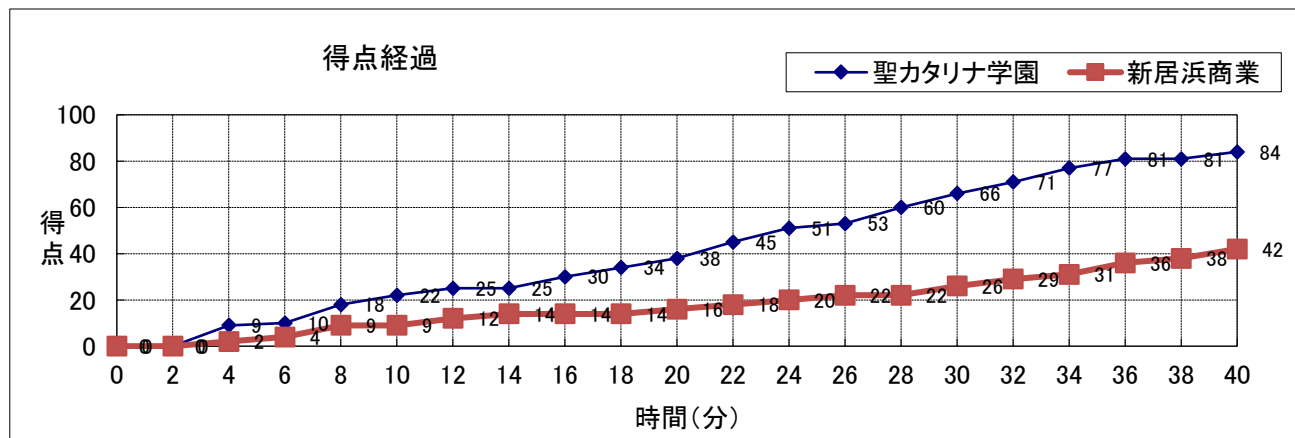

No.	S	選手名	PTS	3P	2P	FT	F
4		伊藤 沙南	2	0	1	0	2
5	*	橋本 芽依	13	3	2	0	2
6		沼口 愛菜	0	0	0	0	1
7	*	白石明日香	0	0	0	0	2
8		一鷹 侑加	—	—	—	—	—
9		山内 香穂	2	0	1	0	1
10	*	田村 滴	2	0	1	0	2
11		高地百合花	—	—	—	—	—
12	*	坂田 未来	20	0	9	2	0
13		田窪なつみ	0	0	0	0	3
14		松崎 菜波	—	—	—	—	—
15	*	山中 美来	3	1	0	0	2
16		村上 七海	—	—	—	—	—
17		直野 歩	—	—	—	—	—
18		黒川 結香	—	—	—	—	—
HC		窪田 夕子 / TEAM					—
		合計	42	4	14	2	15

S: スターター PTS: ポイント 3P: 3ポイントシュート 2P: 2ポイントシュート FT: フリースロー F: ファール

第1ピリオド、両チームともマンツーマンでスタート。立ち上がりはお互いに硬さが見られ、シュートが入らない。聖カタリナは#9、#4の3Pで得点を重ねる。一方、新居浜商業は相手の堅い守りに阻まれ、得点を伸ばすことができない。開始6分、10-4となったところで新居浜商業がタイムアウト。その後、新居浜商業は#12の1対1などで落ち着きを取り戻すが、聖カタリナは堅守からの速攻で得点を重ね、聖カタリナ22-9新居浜商業で終了。
第2ピリオド、新居浜商業は#15、聖カタリナは#9の3Pで得点する。新居浜商業は体を張って何度もルーズボール、リバウンドを追いかけるも、相手の高さにも阻まれ、思うように得点が伸びない。聖カタリナは#6、#10の高さを生かし、ポストプレーやリバウンドシュートで徐々に点差を広げる。聖カタリナ38-16新居浜商業で終了。
第3ピリオド、お互いに集中力を欠くことなく、ゲームが始まる。聖カタリナは#9、#13のドライブインで得点を重ね、また、インサイドにボールを集めて攻撃を仕掛ける。新居浜商業も#5の3Pや#12の1対1で反撃する。聖カタリナ#9のブザービーターの3Pで聖カタリナ66-22新居浜商業で終了。
第4ピリオド、追いかけていた新居浜商業は#5の3Pで応戦するも、聖カタリナ#9のドライブを止めることができず、逆にターンオーバーから速攻を出されたところでタイムアウト。後がない新居浜商業は#12や#5のドライブで得点する。聖カタリナはメンバーを変えても攻撃の手を緩めず、加点していく。新居浜商業も最後まで厳しい守り、ボールを止めないオフェンスで追いついたが、サイズや経験に勝る聖カタリナが15年連続22回目の優勝を飾った。

担当者: 岩田 翔(愛媛県高体連)

高体連