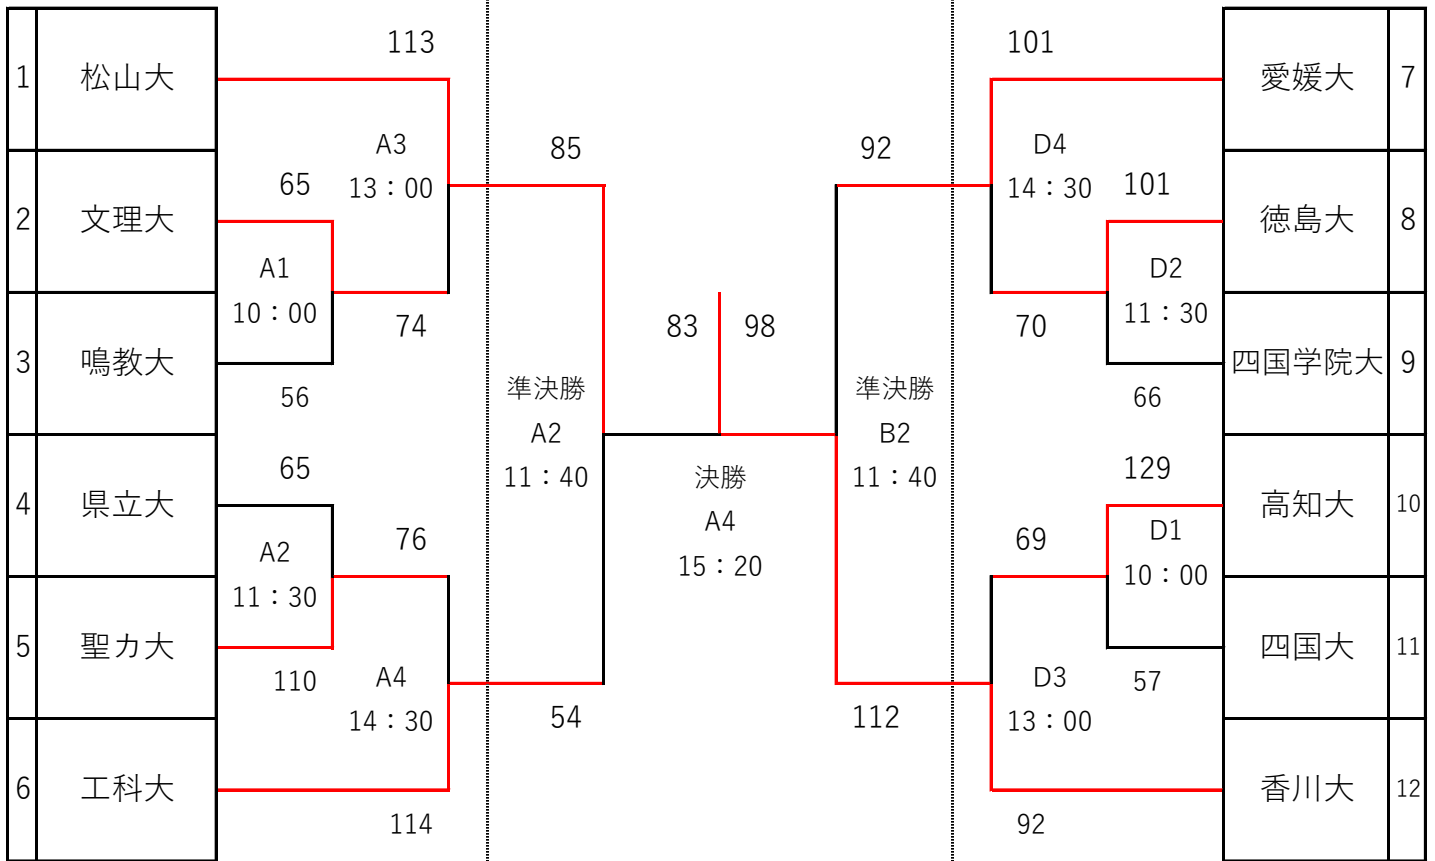

平成28年度 全日本大学バスケットボール選手権大会四国予選

【 男子 】

香 川 大

【 女子 】

愛 媛 大

《 試合会場・コートについて 》

A・B・C (松山大学 御幸キャンパス) / D (愛媛大学 城北キャンパス第3体育館)