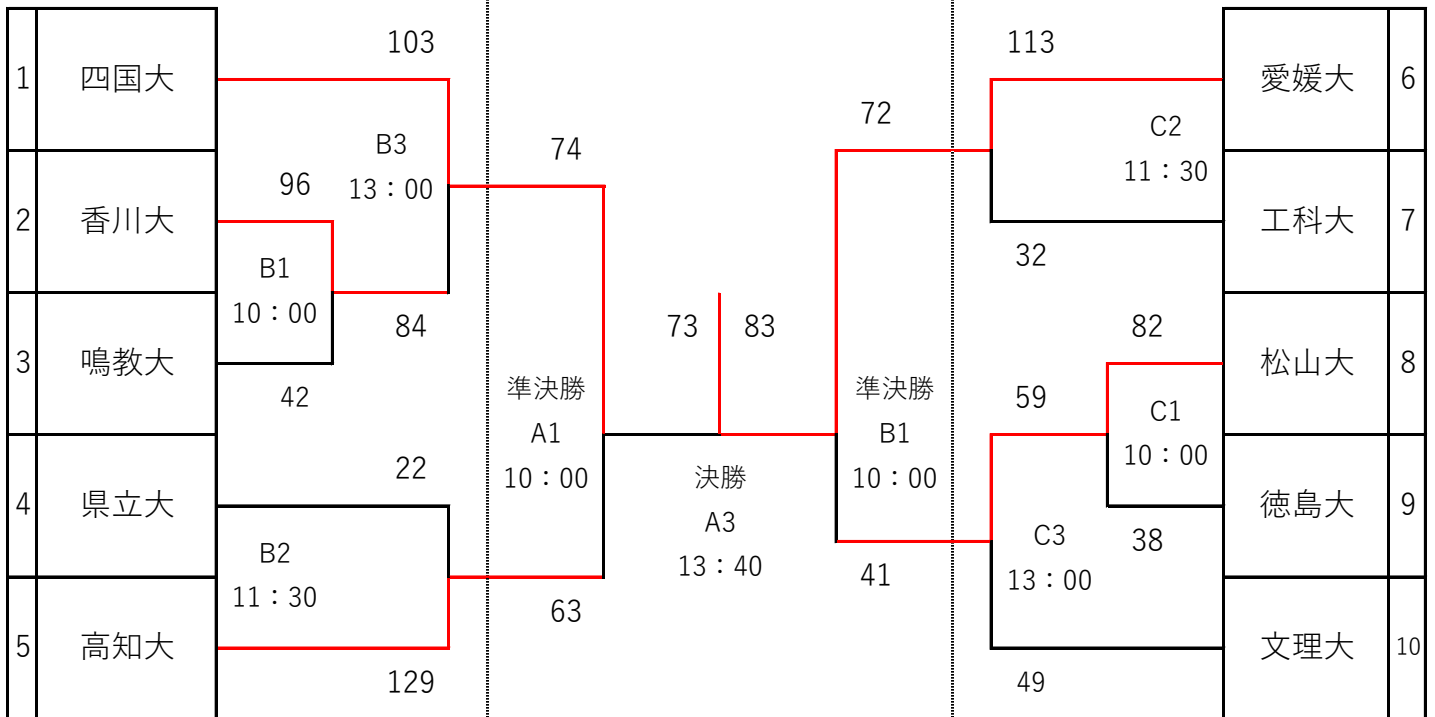

平成28年度 全日本大学バスケットボール選手権大会四国予選

【 男子 】

香 川 大

【 女子 】

愛 媛 大

《 試合会場・コートについて 》

A・B・C (松山大学 御幸キャンパス) / D (愛媛大学 城北キャンパス第3体育館)