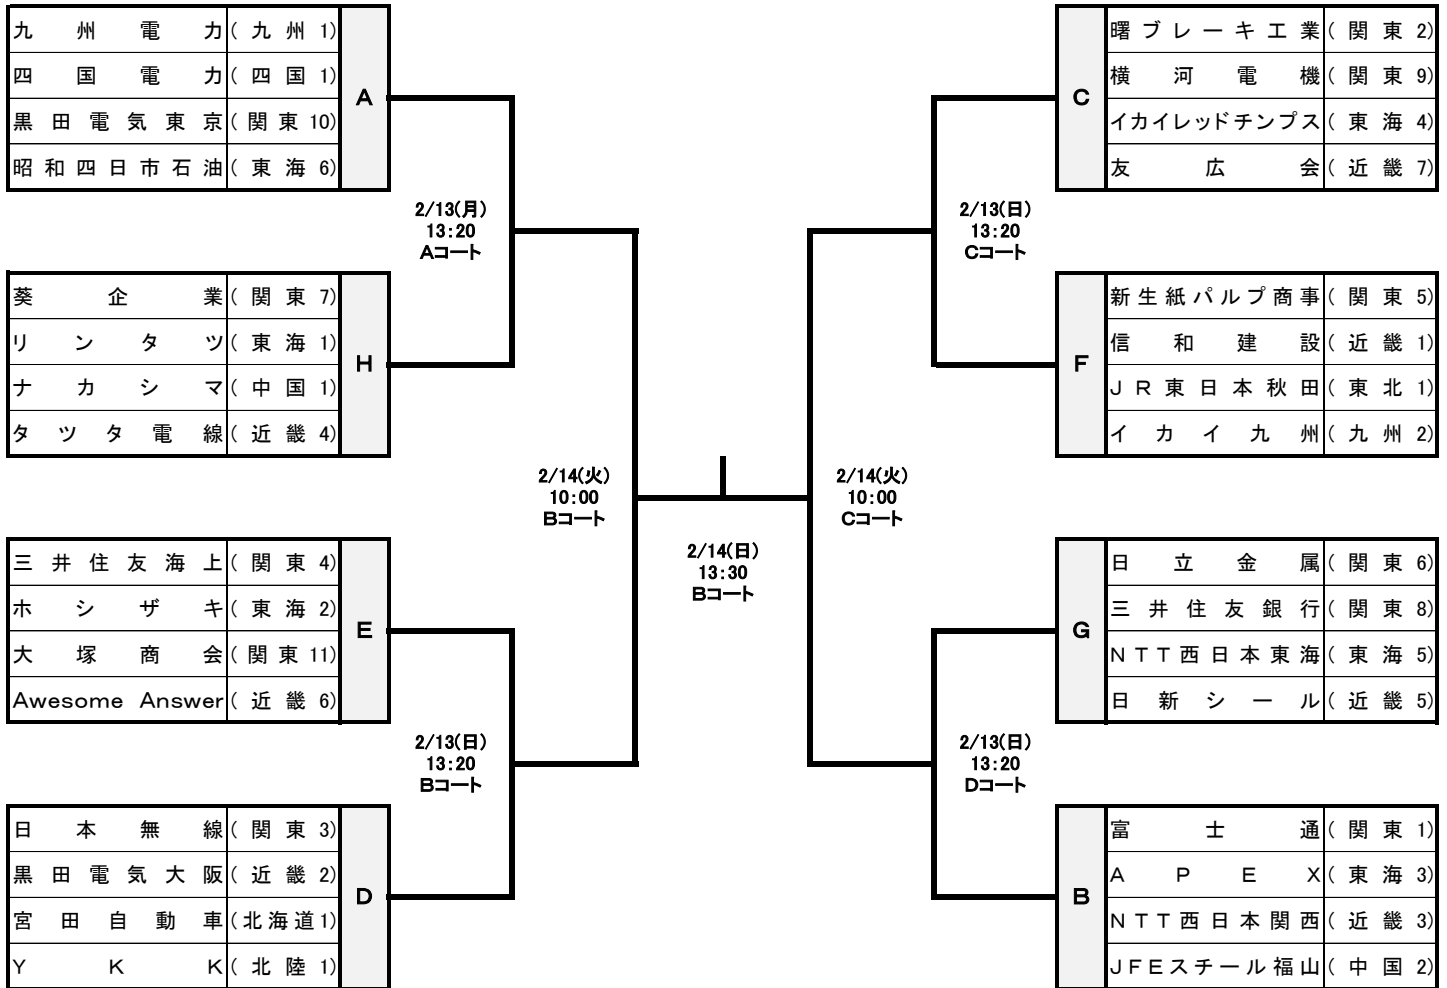

高松宮記念杯 第49回全日本実業団バスケットボール選手権大会(豊田大会) 組み合わせ表

男子の部

2/11(土・祝)~2/12(日) 2/13(月) 2/14(火) 2/13(月) 2/11(土・祝)~2/12(日)

女子の部

2/11(土・祝)~2/13(月) 2/13(月) 2/14(火) 2/13(月) 2/11(土・祝)~2/13(月)

高松宮記念杯 第49回全日本実業団バスケットボール選手権大会(豊田大会) 競技日程

2月14日 (火)	場 所	コート	10:00-11:30	11:40-13:10	13:30-15:00
	スカイホール豊田 メインアリーナ	B		男子準決勝(A・H-E・D)	女子決勝戦
C			男子準決勝(C・F-G・B)		