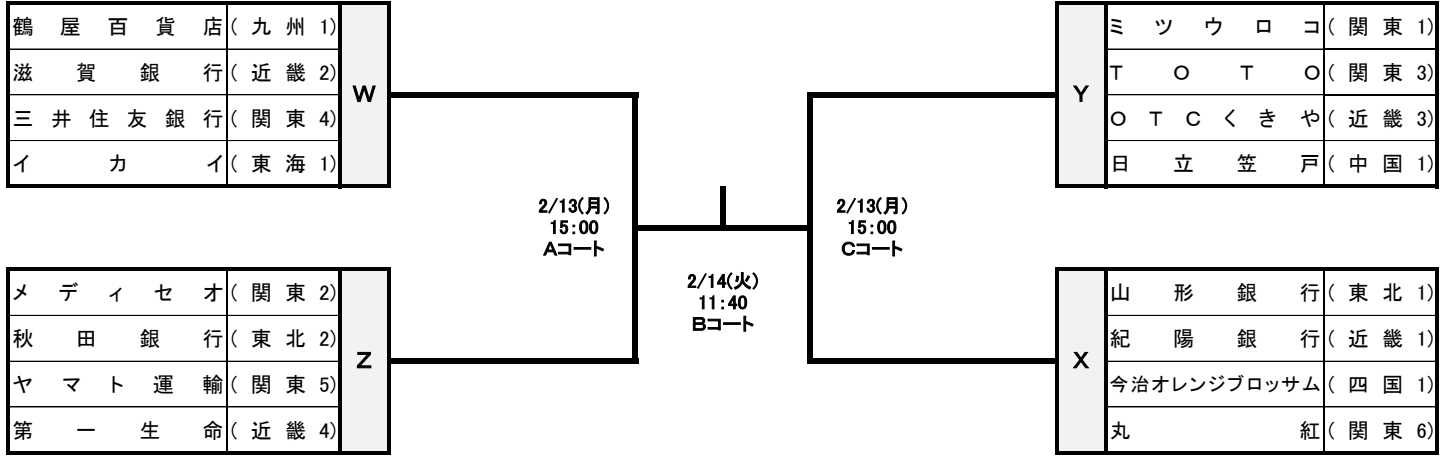

高松宮記念杯 第49回全日本実業団バスケットボール選手権大会(豊田大会) 組み合わせ表

男子の部

2/11(土・祝)~2/12(日) 2/13(月) 2/14(火) 2/13(月) 2/11(土・祝)~2/12(日)

女子の部

2/11(土・祝)~2/13(月) 2/13(月) 2/14(火) 2/13(月) 2/11(土・祝)~2/13(月)

高松宮記念杯 第49回全日本実業団バスケットボール選手権大会(豊田大会) 競技日程