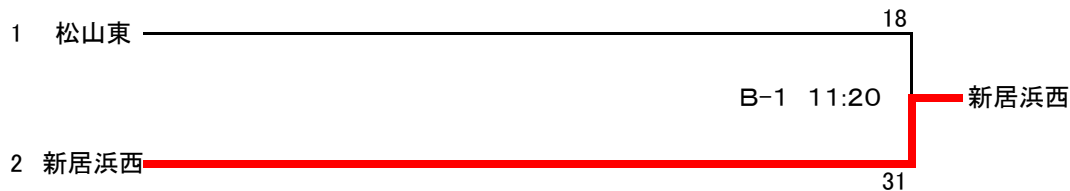

平成29年度第66回愛媛県定時制・通信制高等学校総合体育大会 結果

《 男子 組 合 せ 》

《 女 子 組 合 せ 》

【試合結果】

《男子》

1回戦

川之江 22	6 — 2		14 松山南
	0 — 7		
	10 — 3		
	6 — 2		
	—		

準決勝