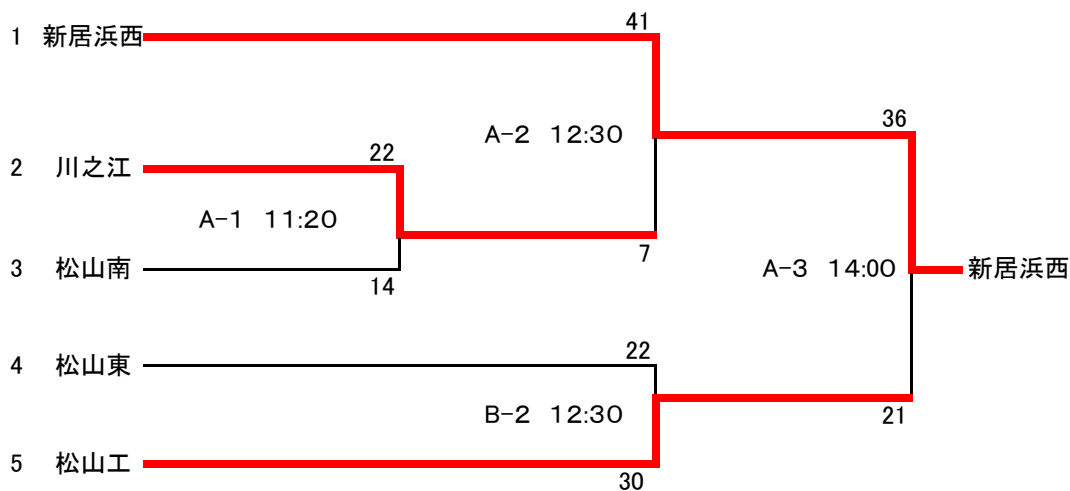

平成29年度第66回愛媛県定時制・通信制高等学校総合体育大会 結果

《 男子 組 合 せ 》

《 女 子 組 合 せ 》

【試合結果】

《男子》

1回戦

川之江 22	6 — 2		14 松山南
	0 — 7		
	10 — 3		
	6 — 2		
	—		

準決勝

新居浜西 41	13 — 0		7 川之江
	10 — 2		
	14 — 3		
	4 — 2		
	—		

準決勝

松山東 22	5 — 0		30 松山工
	2 — 5		
	4 — 16		
	11 — 9		
	—		

《女子》

決勝

松山東 18	0 — 6		31 新居浜西
	8 — 6		
	3 — 6		
	7 — 13		
	—		

《男子》

決勝