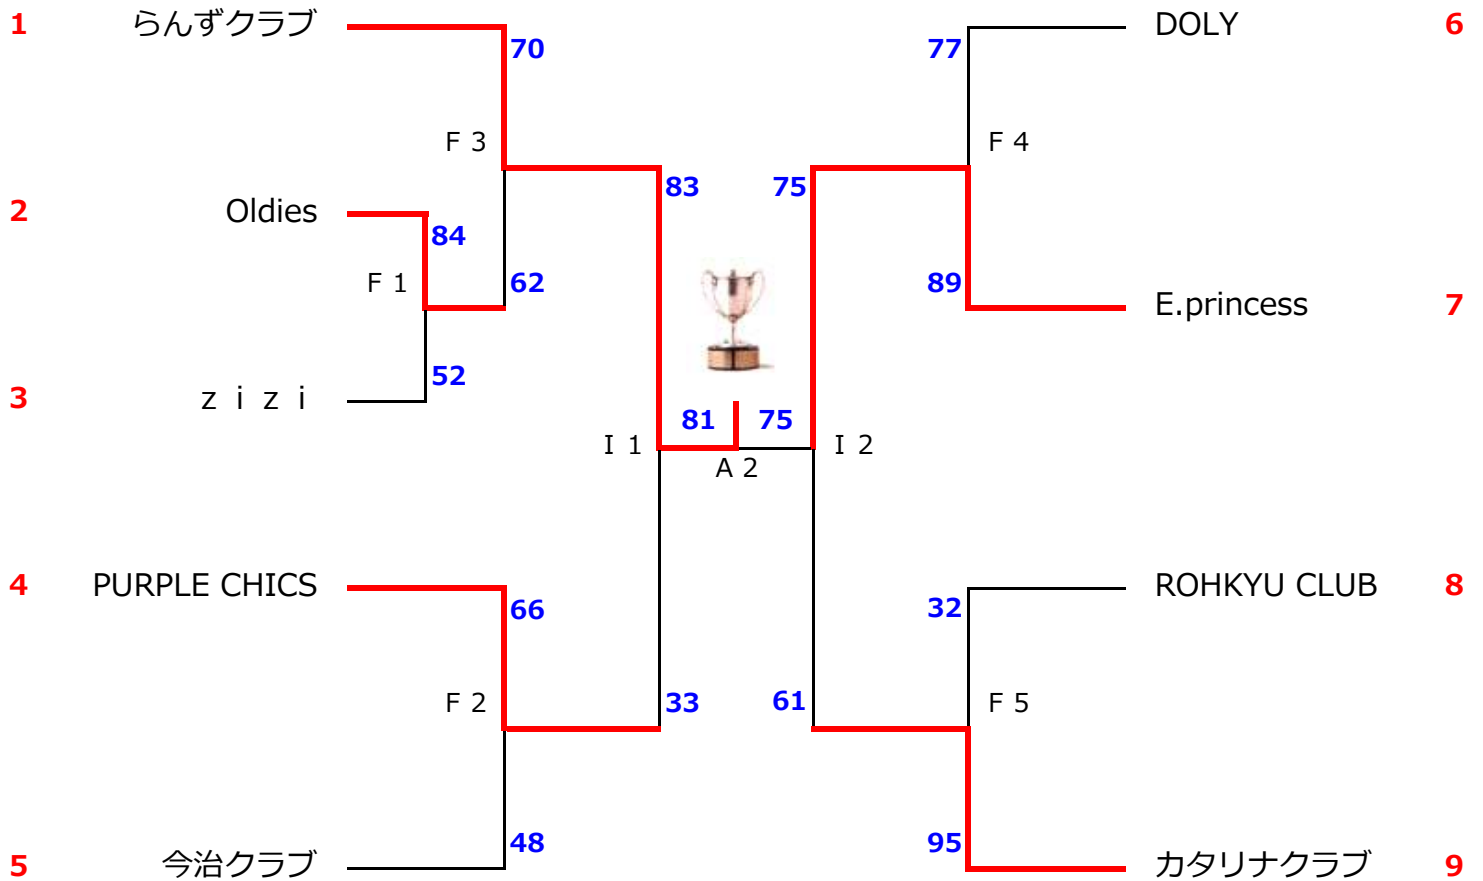

第40回 愛媛県バスケットボール選手権大会

29.10/15~29.12/10

女子 結果

優勝

らんずクラブ

2年連続6回目

第40回 愛媛県バスケットボール選手権大会

29.10/15~29.12/10

結 果

【準決勝】

らんずクラブ	83	25	-	6	33	PURPLE CHICS
		19	-	4		
		22	-	16		
		17	-	7		

E.princess	75	27	-	20	61	カタリナクラブ
		19	-	12		
		17	-	11		
		12	-	18		

【決勝】

らんずクラブ	81	28	-	30	75	E.princess
		17	-	11		
		17	-	18		
		19	-	16		