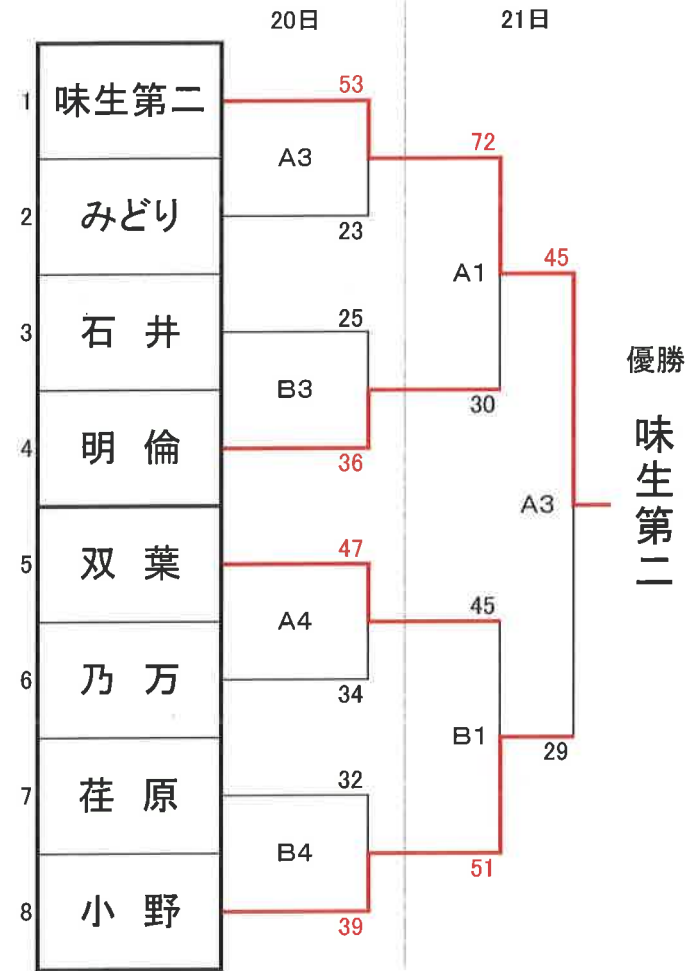

# 第49回全国ミニバスケットボール大会愛媛県大会 結果

平成30年1月20(土)・21日(日) 今治中央体育館  
 ○開場:午前9時 ○試合開始:午前10時

## 男子の部

## 女子の部