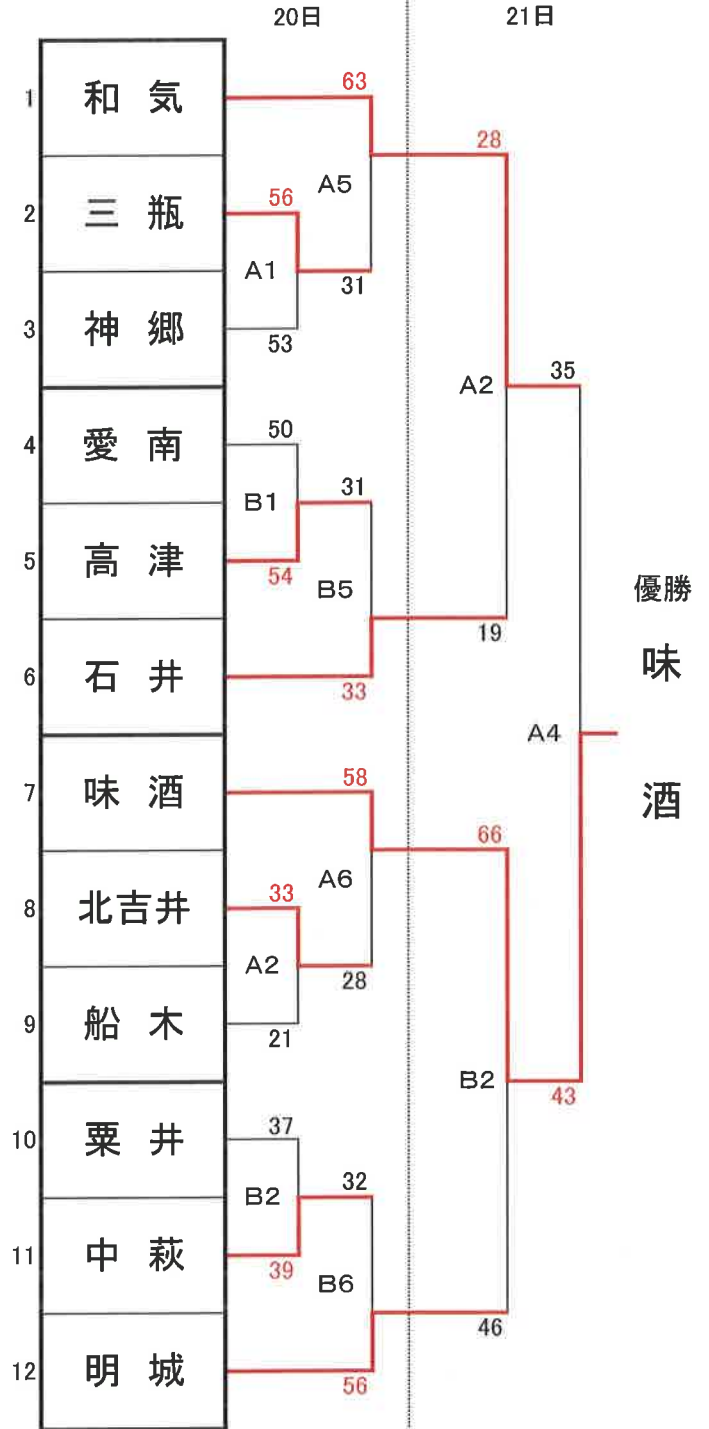

# 第49回全国ミニバスケットボール大会愛媛県大会 結果

平成30年1月20(土)・21日(日) 今治中央体育館  
 ○開場:午前9時 ○試合開始:午前10時

## 男子の部

## 女子の部