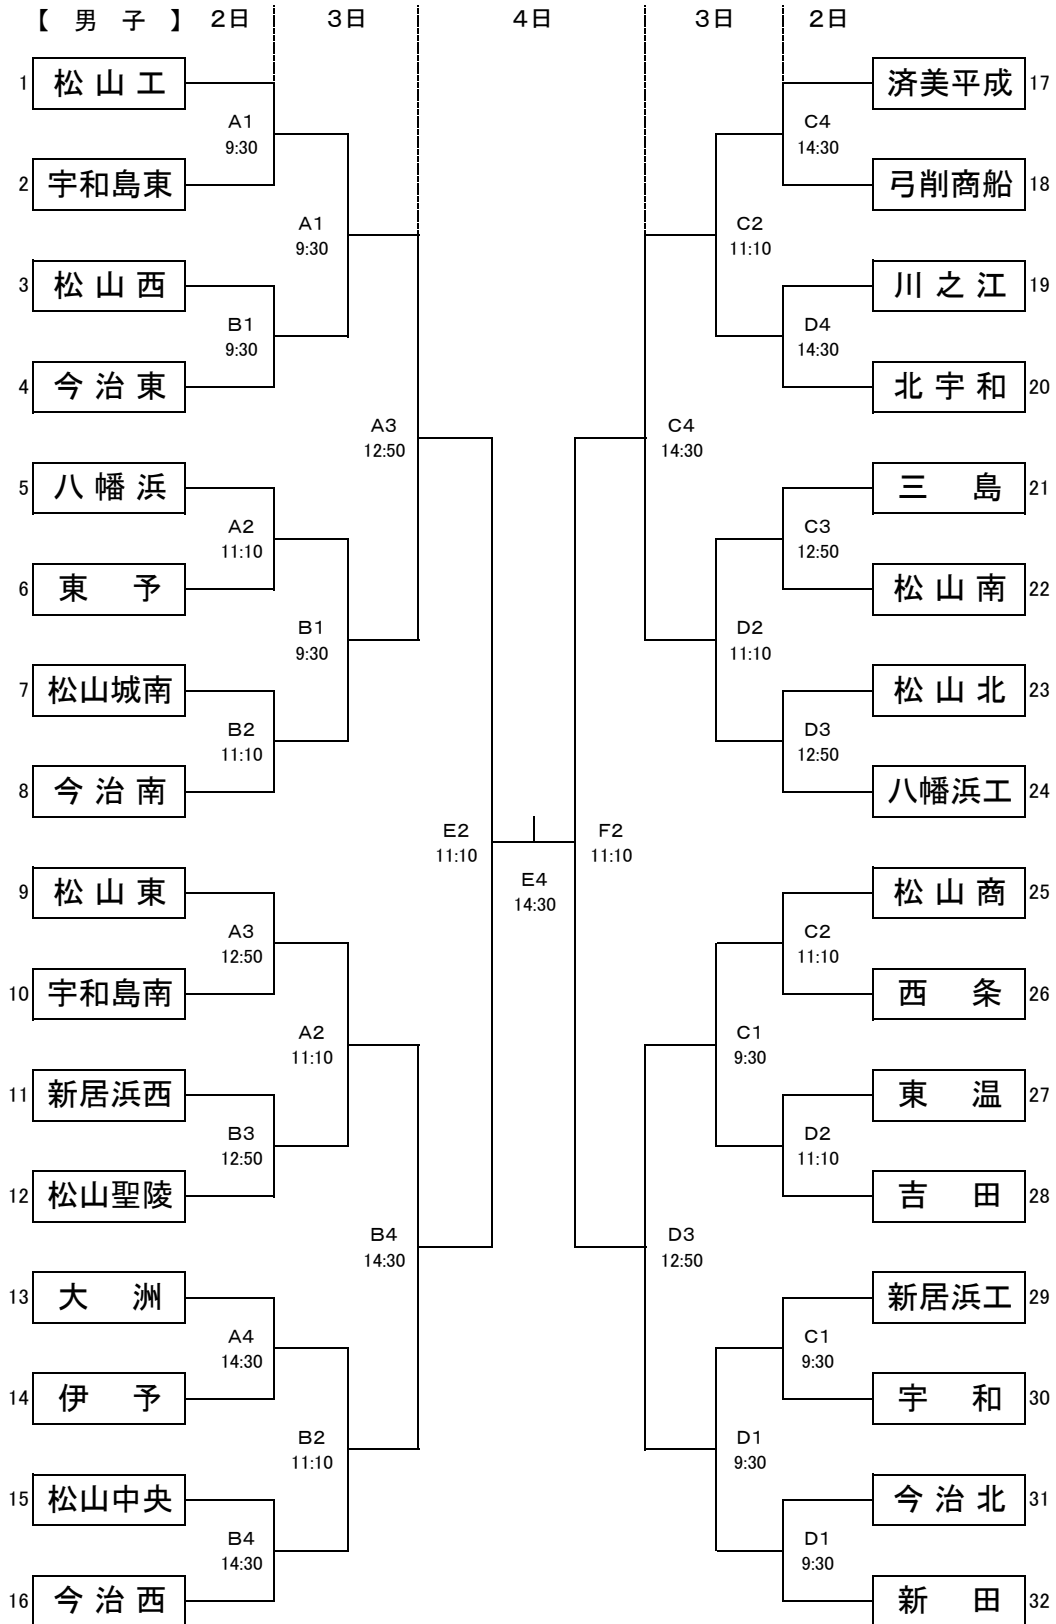

平成30年度 愛媛県高等学校総合体育大会バスケットボール競技 組合せ

試合会場 松山工業高校……A/B 松山南高校……C/D 伊予市民体育館……E/F

平成30年度 愛媛県高等学校総合体育大会バスケットボール競技 組合せ

試合会場 伊予市民体育館……E/F 伊予高校……G/H