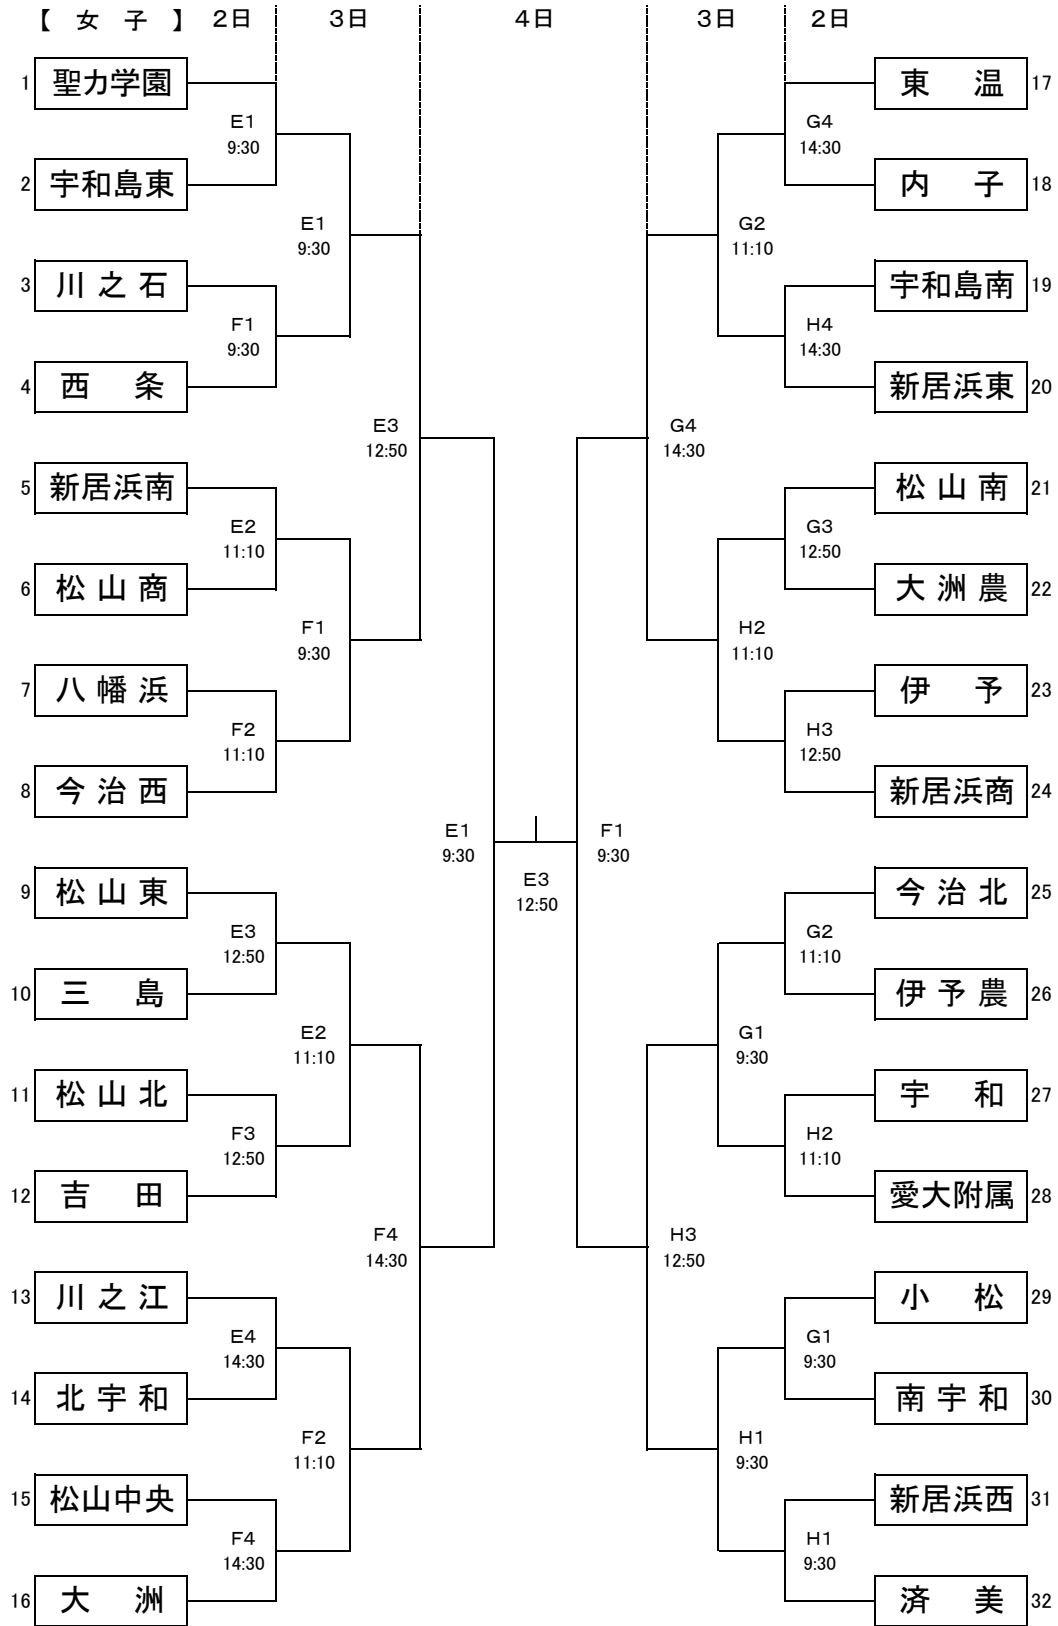

平成30年度 愛媛県高等学校総合体育大会バスケットボール競技 組合せ

試合会場 松山工業高校……A/B 松山南高校……C/D 伊予市民体育館……E/F

平成30年度 愛媛県高等学校総合体育大会バスケットボール競技 組合せ

試合会場 伊予市民体育館……E/F 伊予高校……G/H