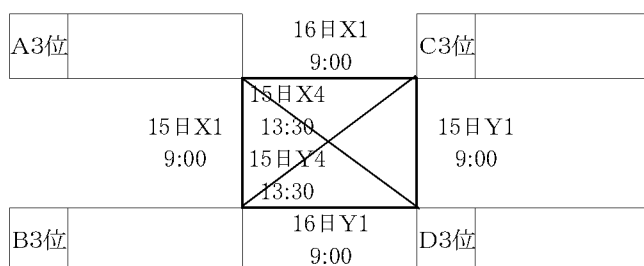

18 BW CUP 組み合わせ

Xコート:ステージ側
Yコート:入り口側

●予選リーグ

●決勝トーナメント

・9-12決定リーグ

18 BW CUP 組み合わせ

第1日:7月14日(土)

	時間	Xコート			Yコート				
		チーム名(淡色)	Vs	チーム名(濃色)	オフィシャル	チーム名(淡色)	Vs	チーム名(濃色)	オフィシャル
1	11:00	愛媛選抜	-	徳島市立	松山工業	新田	-	如水館	今治選抜
2	12:30	松山工業	-	山口	徳島市立	今治選抜	-	松江東	如水館
3	14:00	徳島市立	-	出雲北陵	山口	如水館	-	関西学院	松江東
4	15:30	山口	-	三田松聖	出雲北陵	松江東	-	倉吉総合産業	関西学院
5	17:00	出雲北陵	-	愛媛選抜	三田松聖	関西学院	-	新田	倉吉総合産業
6	18:30	三田松聖	-	松山工業	愛媛選抜	倉吉総合産業	-	今治選抜	新田

	時間	Xコート			Yコート				
		チーム名(淡色)	Vs	チーム名(濃色)	オフィシャル	チーム名(淡色)	Vs	チーム名(濃色)	オフィシャル
1	9:00		-				-		
2	10:30		-				-		
3	12:00		-				-		

- 体育館は、14日は9時・15、16日は8時開館です。
- Xコートはステージ側とする。
- ユニホームは、組合せの左側のチームが淡色とし、ベンチはオフィシャル席に向かって右側とする。
- メンバー表は本紙により省略しますが、変更時のみ提出すること。
- 練習コートは準備しません。