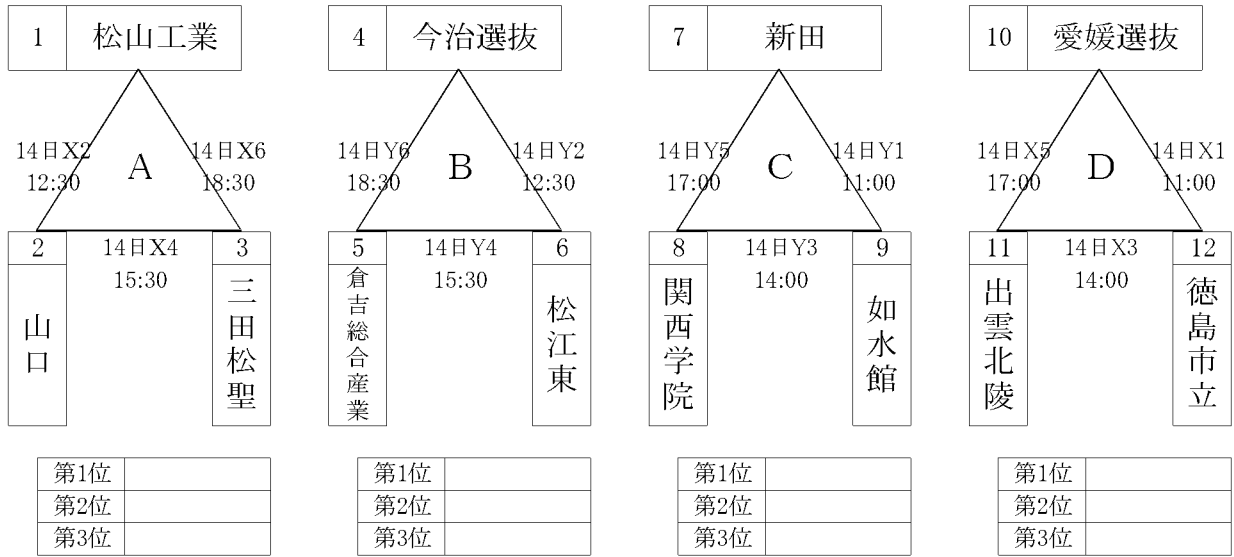

18 BW CUP 組み合わせ

Xコート:ステージ側
Yコート:入り口側

●予選リーグ

●決勝トーナメント

・9-12決定リーグ

18 BW CUP 組み合わせ

第1日:7月14日(土)

	時間	Xコート			Yコート				
		チーム名(淡色)	Vs	チーム名(濃色)	オフィシャル	チーム名(淡色)	Vs	チーム名(濃色)	オフィシャル
1	11:00	愛媛選抜	-	徳島市立	松山工業	新田	-	如水館	今治選抜
2	12:30	松山工業	-	山口	徳島市立	今治選抜	-	松江東	如水館
3	14:00	徳島市立	-	出雲北陵	山口	如水館	-	関西学院	松江東
4	15:30	山口	-	三田松聖	出雲北陵	松江東	-	倉吉総合産業	関西学院
5	17:00	出雲北陵	-	愛媛選抜	三田松聖	関西学院	-	新田	倉吉総合産業
6	18:30	三田松聖	-	松山工業	愛媛選抜	倉吉総合産業	-	今治選抜	新田

第2日:7月15日(日)

	時間	Xコート			Yコート				
		チーム名(淡色)	Vs	チーム名(濃色)	オフィシャル	チーム名(淡色)	Vs	チーム名(濃色)	オフィシャル
1	9:00		-				-		
2	10:30		-				-		
3	12:00		-				-		
4	13:30		-				-		
5	15:00		-				-		
6	16:30		-				-		

第3日:7月16日(月)

	時間	Xコート			Yコート				
		チーム名(淡色)	Vs	チーム名(濃色)	オフィシャル	チーム名(淡色)	Vs	チーム名(濃色)	オフィシャル
1	9:00		-				-		
2	10:30		-				-		
3	12:00		-				-		

- 体育館は、14日は9時・15、16日は8時開館です。
- Xコートはステージ側とする。
- ユニホームは、組合せの左側のチームが淡色とし、ベンチはオフィシャル席に向かって右側とする。
- メンバー表は本紙により省略しますが、変更時のみ提出すること。
- 練習コートは準備しません。