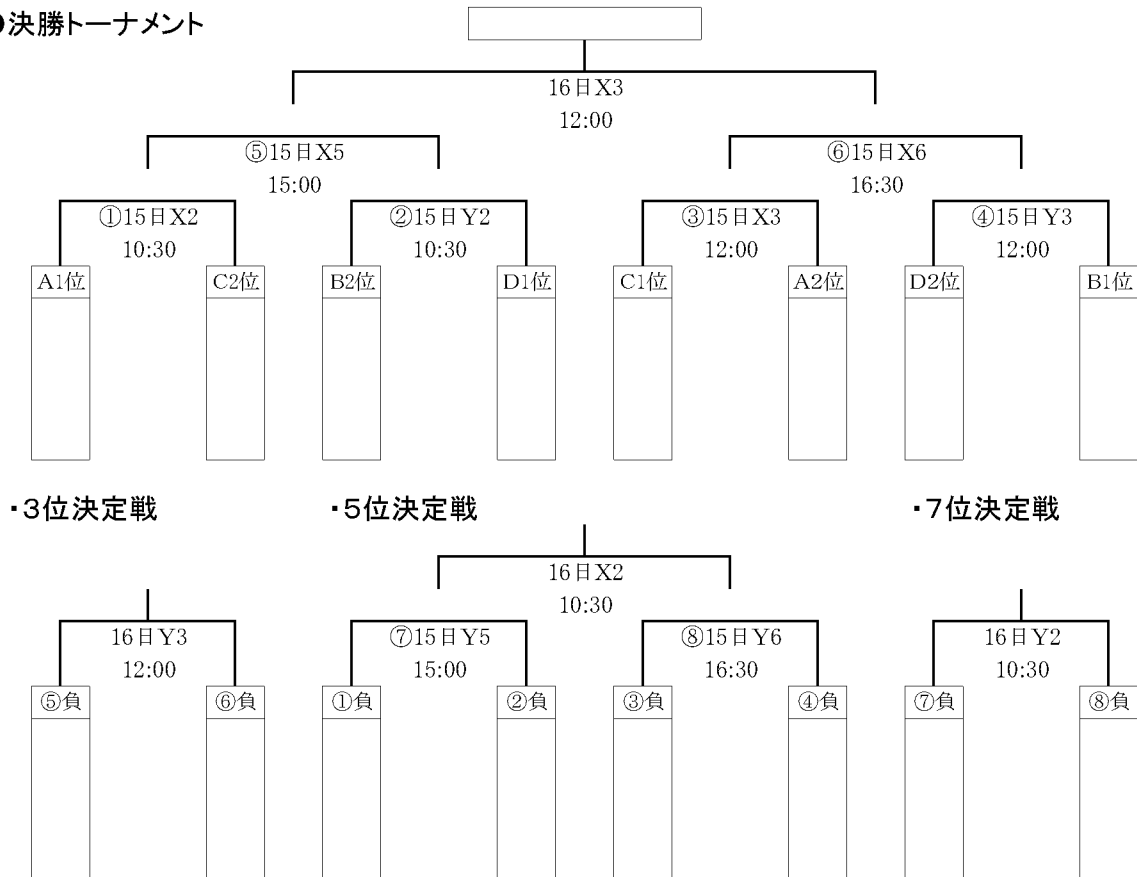

18 BW CUP 組み合わせ

Xコート:ステージ側
Yコート:入り口側

●予選リーグ

●決勝トーナメント

・9-12決定リーグ

18 BW CUP 組み合わせ

第1日:7月14日(土)

	時間	Xコート			Yコート				
		チーム名(淡色)	Vs	チーム名(濃色)	オフィシャル	チーム名(淡色)	Vs	チーム名(濃色)	オフィシャル
1	11:00	愛媛選抜	-	徳島市立	松山工業	新田	-	如水館	今治選抜
2	12:30	松山工業	-	山口	徳島市立	今治選抜	-	松江東	如水館
3	14:00	徳島市立	-	出雲北陵	山口	如水館	-	関西学院	松江東
4	15:30	山口	-	三田松聖	出雲北陵	松江東	-	倉吉総合産業	関西学院
5	17:00	出雲北陵	-	愛媛選抜	三田松聖	関西学院	-	新田	倉吉総合産業
6	18:30	三田松聖	-	松山工業	愛媛選抜	倉吉総合産業	-	今治選抜	新田

第2日:7月15日(日)

	時間	Xコート			Yコート				
		チーム名(淡色)	Vs	チーム名(濃色)	オフィシャル	チーム名(淡色)	Vs	チーム名(濃色)	オフィシャル
1	9:00		-				-		
2	10:30		-				-		
3	12:00		-				-		
4	13:30		-				-		
5	15:00		-				-		
6	16:30		-				-		

第3日:7月16日(月)

	時間	Xコート			Yコート				
		チーム名(淡色)	Vs	チーム名(濃色)	オフィシャル	チーム名(淡色)	Vs	チーム名(濃色)	オフィシャル
1	9:00		-				-		
2	10:30		-				-		
3	12:00		-				-		

- 体育館は、14日は9時・15、16日は8時開館です。
- Xコートはステージ側とする。
- ユニホームは、組合せの左側のチームが淡色とし、ベンチはオフィシャル席に向かって右側とする。
- メンバー表は本紙により省略しますが、変更時のみ提出すること。
- 練習コートは準備しません。