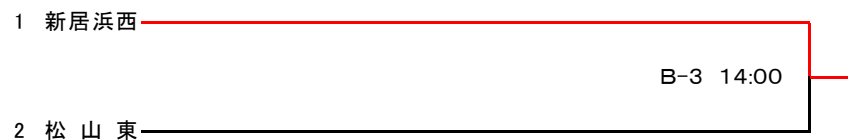

平成30年度第67回愛媛県定時制・通信制高等学校総合体育大会 結果

《 男子 組 合 せ 》

《 女子 組 合 せ 》

【試合結果】

《男子》

1回戦

	0	—	4	
宇和島東 5	2	—	11	33 松山工
	3	—	6	
	0	—	12	
	—			

1回戦