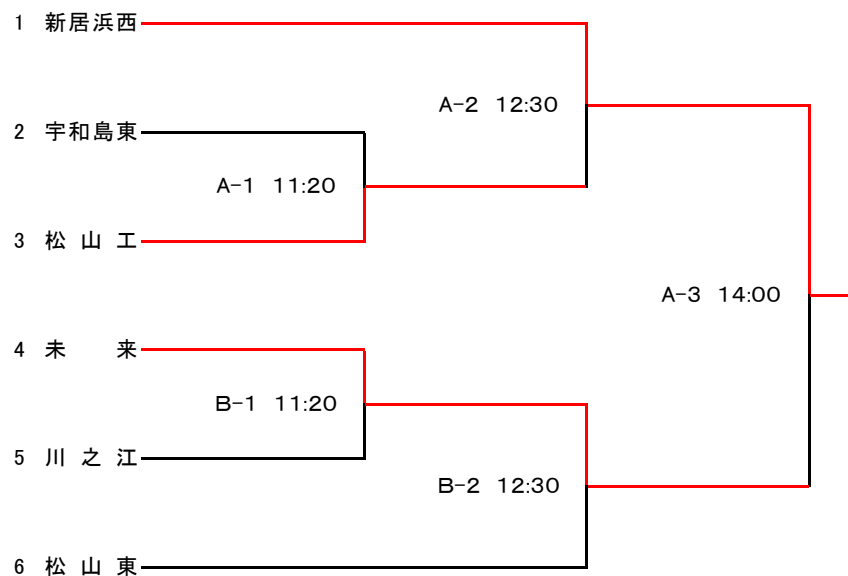

平成30年度第67回愛媛県定時制・通信制高等学校総合体育大会 結果

《 男子 組 合 せ 》

《 女子 組 合 せ 》

【試合結果】

《男子》

1回戦

	0	—	4	
宇和島東 5	2	—	11	33 松山工
	3	—	6	
	0	—	12	
	—			

1回戦

《男子》

決勝

	8	—	9	
新居浜西 37	10	—	6	22 未 来
	4	—	5	
	15	—	2	
	—			