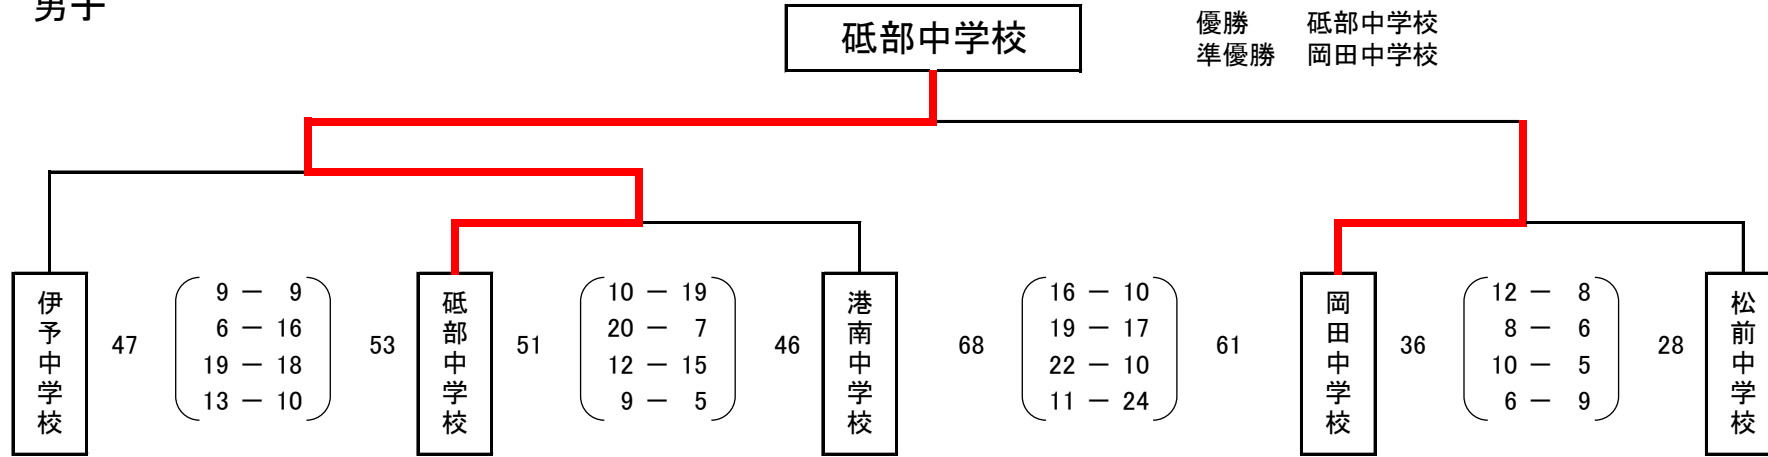

H30伊予地区新人体育大会

男子

女子

H30東温市新人体育大会

※ 男子は、重信中学校1校のみなので、推薦で県大会出場