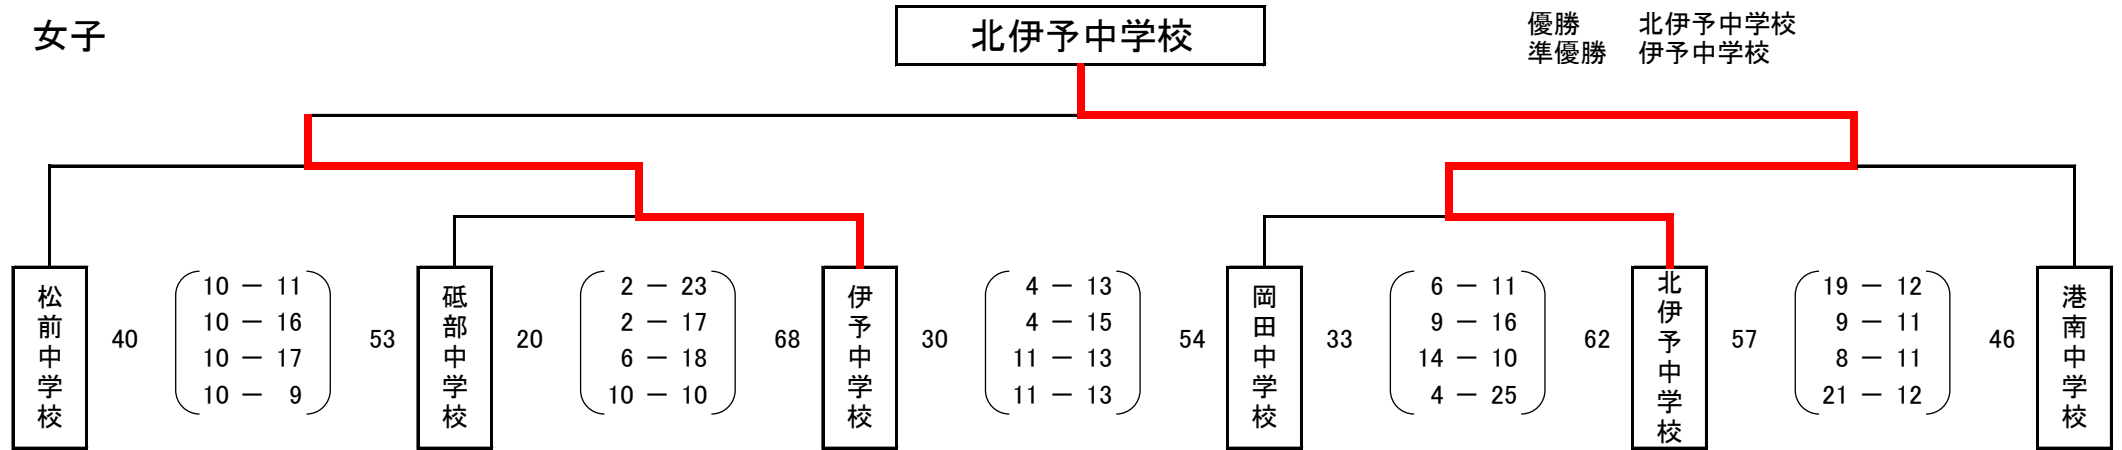

H30伊予地区新人体育大会

男子

女子

H30東温市新人体育大会

※ 男子は、重信中学校1校のみなので、推薦で県大会出場