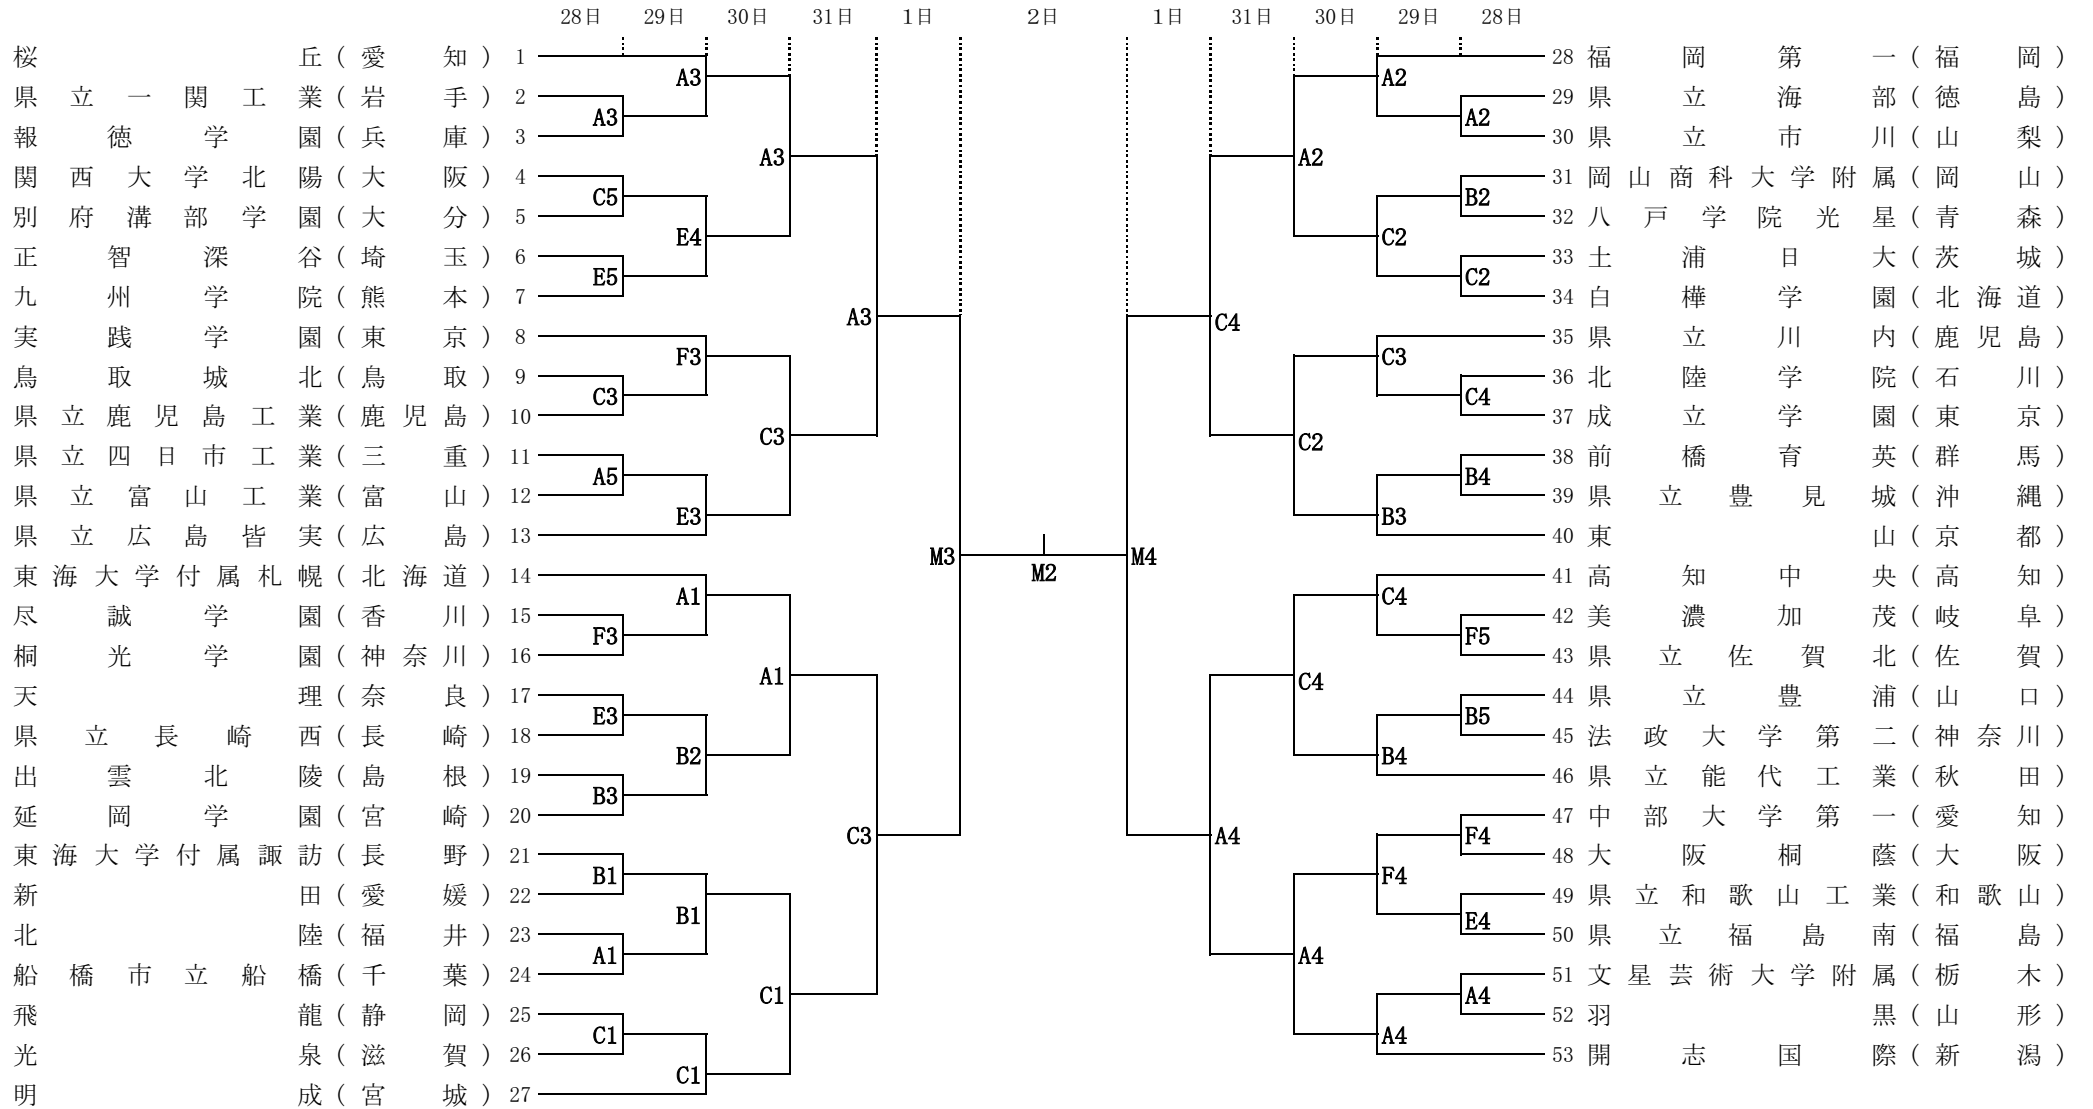

男子

令和元年度全国高等学校総合体育大会バスケットボール競技大会

A・B・C・D・M-- サンアリーナせんだい
 E・F----- いちき串木野市総合体育館
 G・H----- 吉田文化体育センター

試合開始予定時刻

	第1試合	第2試合	第3試合	第4試合	第5試合
7月28日(日)	9:30~	11:10~	12:50~	14:30~	16:10~
7月29日(月)~7月31日(水)	10:00~	11:40~	13:20~	15:00~	
8月1日(木)			14:00~	15:40~	
8月2日(金)		11:50~			

女子

令和元年度全国高等学校総合体育大会バスケットボール競技大会

A・B・C・D・M-- サンアリーナせんだい
 E・F----- いちき串木野市総合体育館
 G・H----- 吉田文化体育センター

試合開始予定時刻

	第1試合	第2試合	第3試合	第4試合	第5試合
7月28日(日)	9:30~	11:10~	12:50~	14:30~	16:10~
7月29日(月)~7月31日(水)	10:00~	11:40~	13:20~	15:00~	
8月1日(木)	10:00~	11:40~			
8月2日(金)	10:00~				