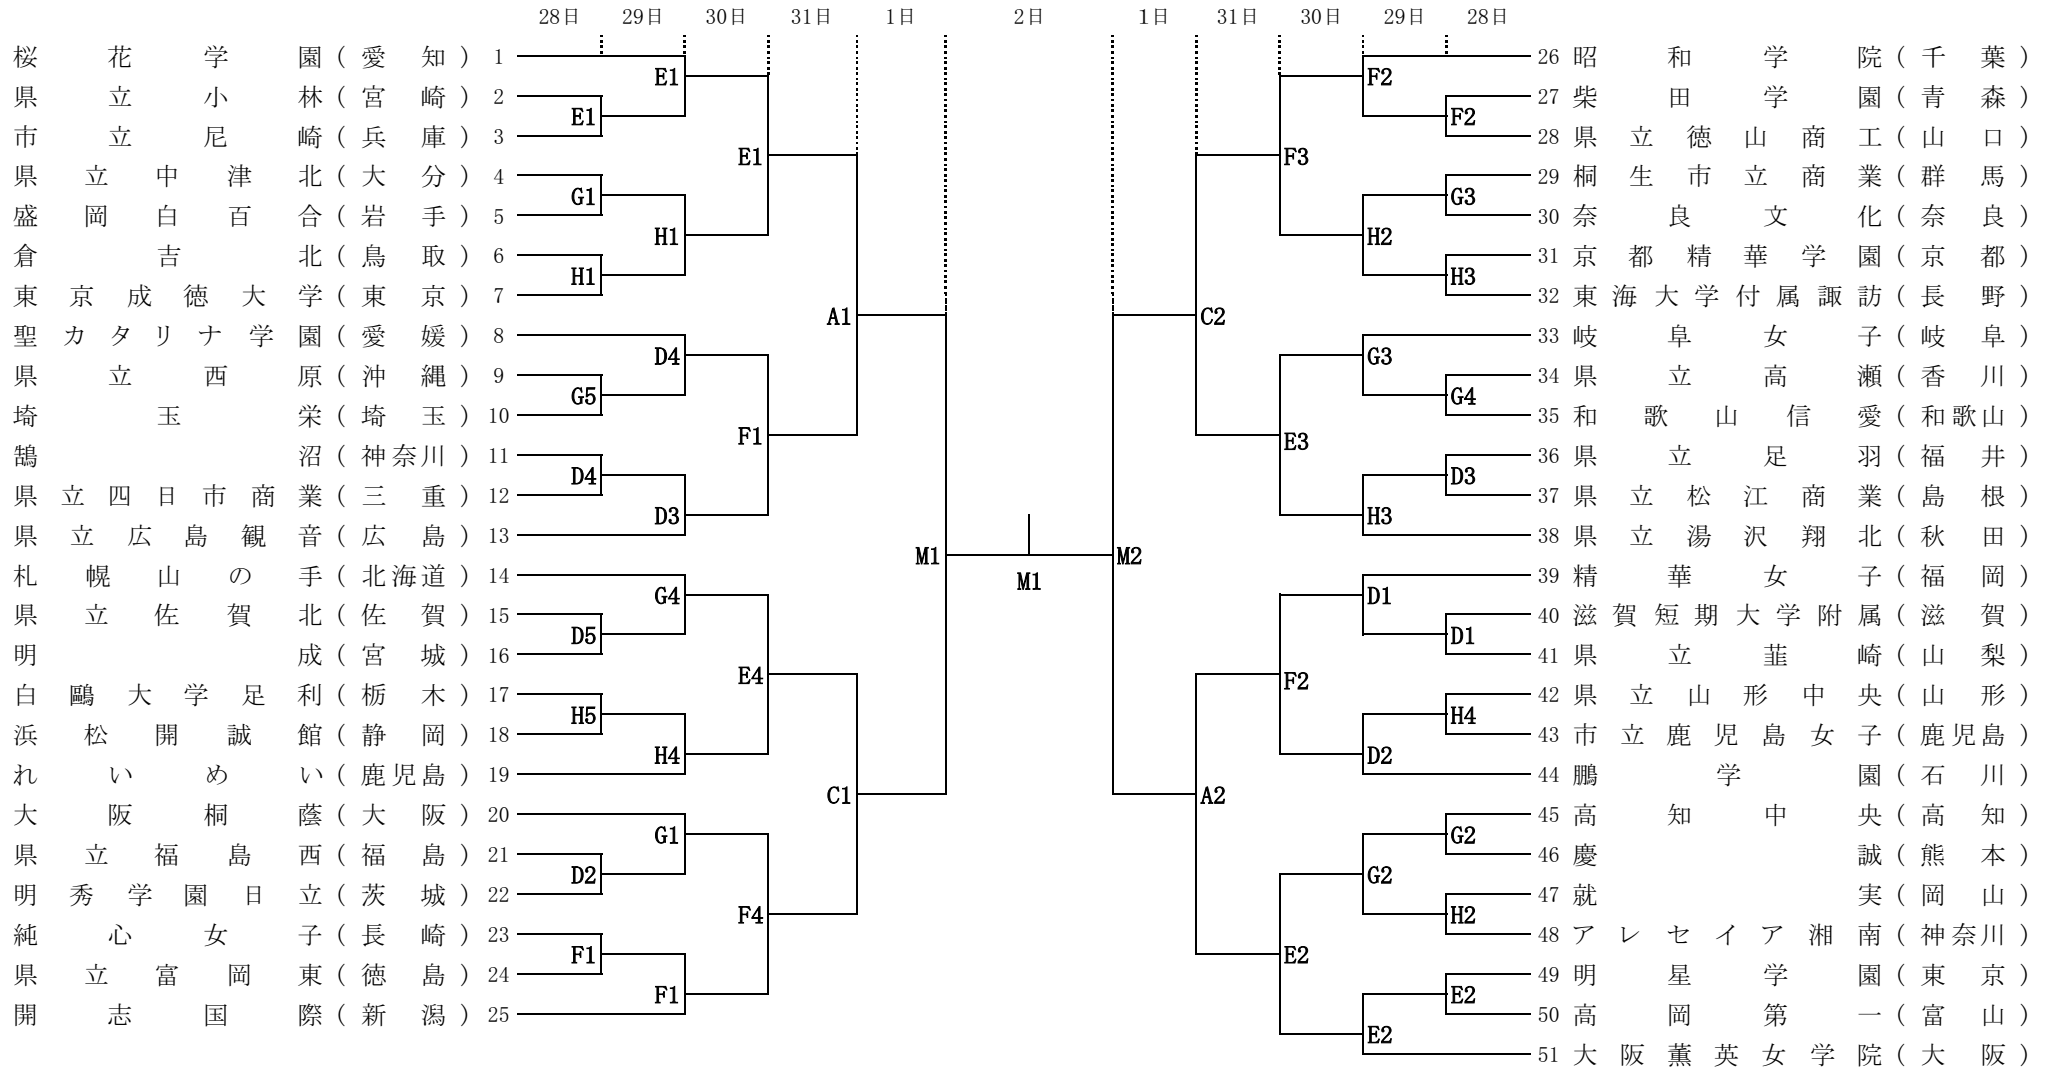

男子

令和元年度全国高等学校総合体育大会バスケットボール競技大会

A・B・C・D・M-- サンアリーナせんだい
 E・F----- いちき串木野市総合体育館
 G・H----- 吉田文化体育センター

試合開始予定時刻

	第1試合	第2試合	第3試合	第4試合	第5試合
7月28日(日)	9:30~	11:10~	12:50~	14:30~	16:10~
7月29日(月)~7月31日(水)	10:00~	11:40~	13:20~	15:00~	
8月1日(木)			14:00~	15:40~	
8月2日(金)		11:50~			

女子

令和元年度全国高等学校総合体育大会バスケットボール競技大会

A・B・C・D・M-- サンアリーナせんだい
 E・F----- いちき串木野市総合体育館
 G・H----- 吉田文化体育センター

試合開始予定時刻

	第1試合	第2試合	第3試合	第4試合	第5試合
7月28日(日)	9:30~	11:10~	12:50~	14:30~	16:10~
7月29日(月)~7月31日(水)	10:00~	11:40~	13:20~	15:00~	
8月1日(木)	10:00~	11:40~			
8月2日(金)	10:00~				