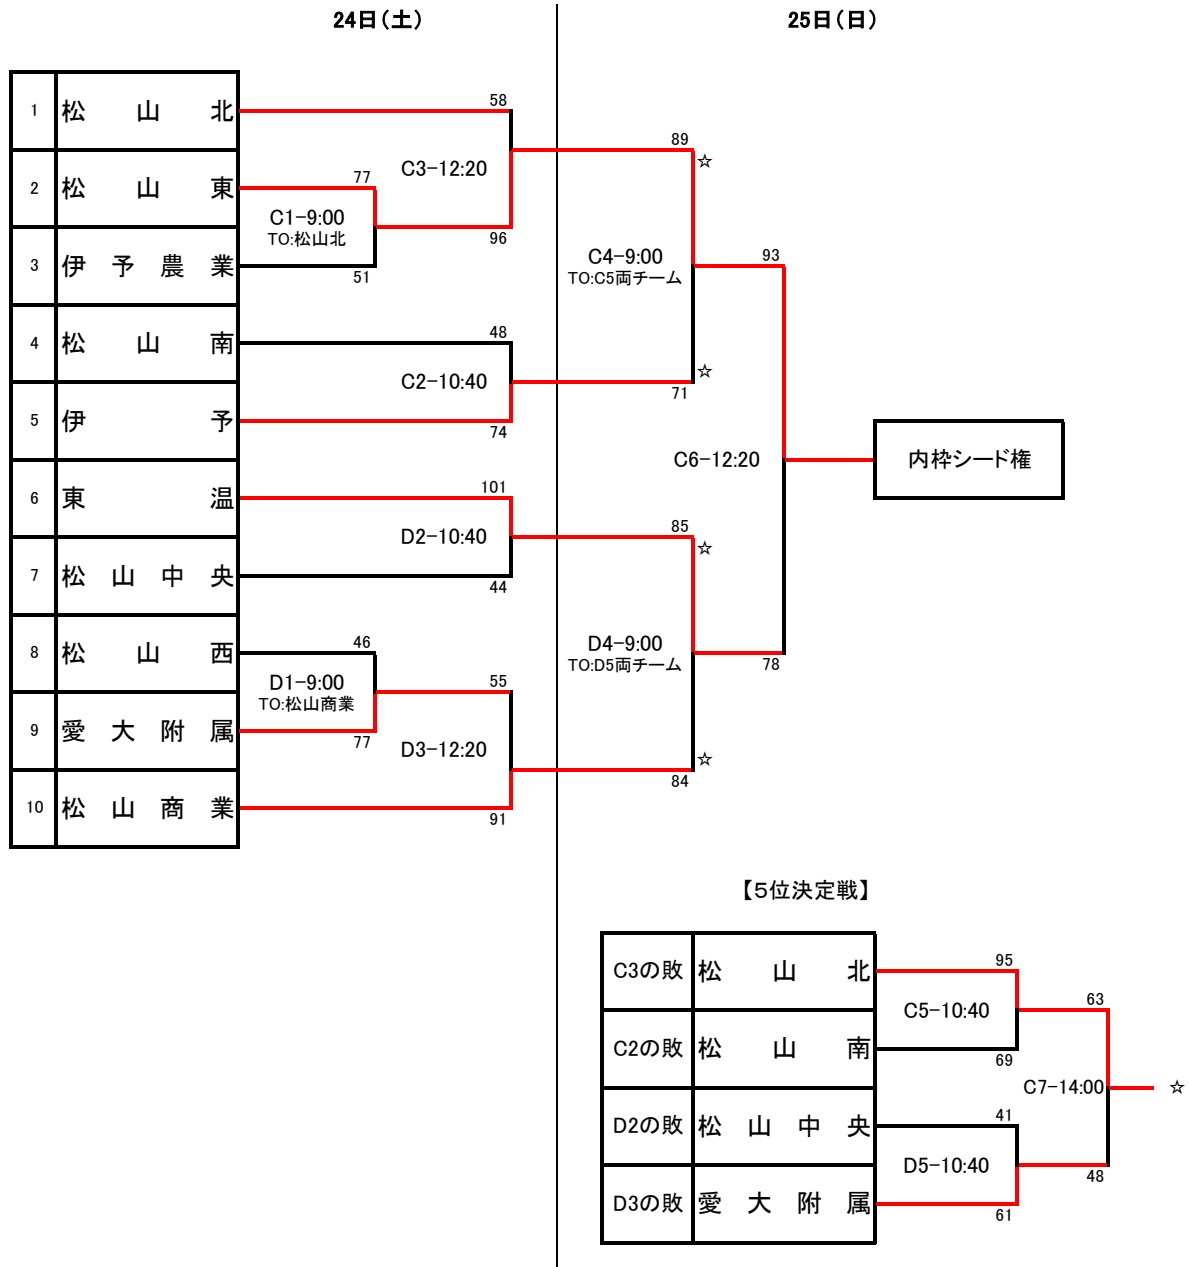

令和元年度 第72回全国高等学校バスケットボール選手権大会愛媛県大会 中予地区予選《男子》結果

期日：令和元年8月24日(土)・25(日)

会場：松山工業高校体育館(A/B)

No	Aチーム	得点				Bチーム	ランク	No	Aチーム	得点				Bチーム		
		26	—	9						8	—	30				
A1	松山城南 高校	130	34	—	17	57	愛光 高校	1回戦	B1	伊予農業 高校	59	10	—	23	101	東温 高校
A2	松山商業 高校	78	16	—	21	84	松山南 高校	1回戦	B2	松山西 中等	41	12	—	23	72	松山東 高校
A3	松山聖陵 高校	114	33	—	9	41	済美平成 中等	1回戦	B3	愛大附属 高校	54	11	—	7	51	伊予 高校
A4	松山中央 高校	101	27	—	12	62	松山城南 高校	2回戦	B4	東温 高校	80	17	—	21	73	松山北 高校
A5	松山南 高校	71	16	—	22	61	松山東 高校	2回戦	B5	松山聖陵 高校	91	17	—	25	61	愛大附属 高校
A6	松山中央 高校	80	29	—	12	52	松山南 高校	準決勝	B6	松山聖陵 高校	54	11	—	20	94	東温 高校
A7	松山城南 高校	54	10	—	10	63	松山東 高校	敗者復活1回戦	B7	愛大附属 高校	54	16	—	17	87	松山北 高校
A8	松山中央 高校	83	16	—	16	61	東温 高校	決勝								
A9	松山東 高校	100	24	—	23	81	松山北 高校	内枠 シード 決定戦								

※県大会出場は推薦の新田、松山工業と、予選を突破した松山中央、東温、松山南、松山聖陵、松山東、松山北の計8校。

令和元年度 第72回全国高等学校バスケットボール選手権大会愛媛県大会 中予地区予選《女子》

- 1 日時 令和元年8月24日(土)、25日(日)
- 2 会場 伊予高校体育館(Cコート:ステージ側、Dコート:玄関側)
- 3 試合時間 1クォーター10分(ハーフタイム10分)の正規タイム

4 テーブル・オフィシャル