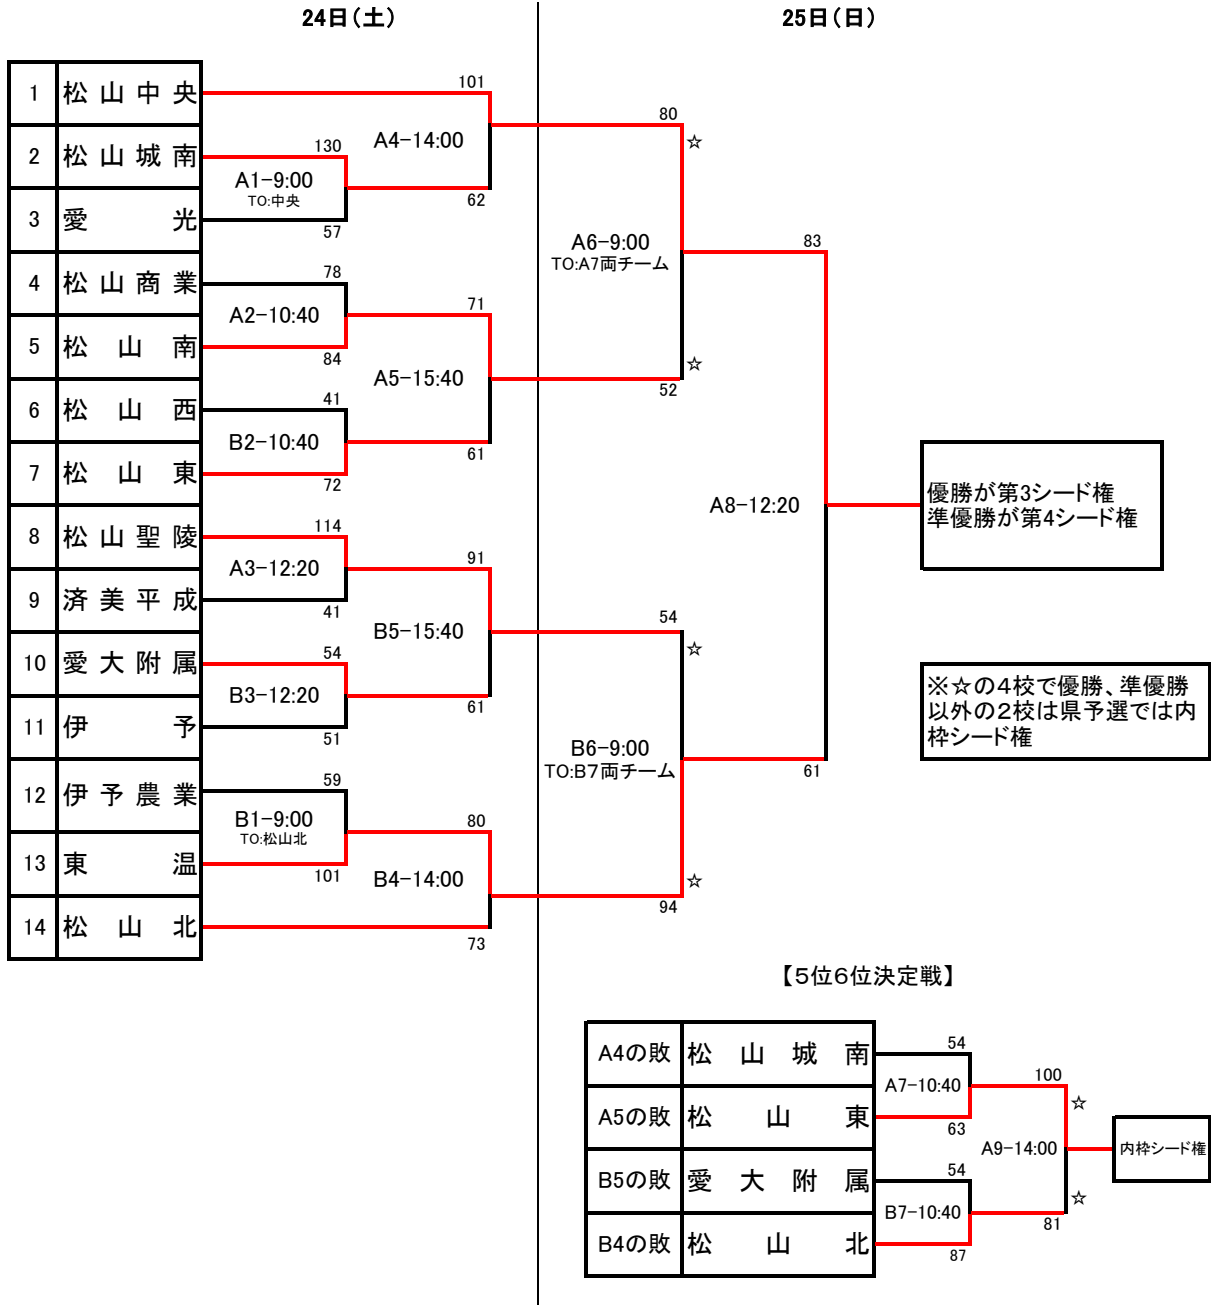

令和元年度 第72回全国高等学校バスケットボール選手権大会愛媛県大会 中予地区予選《男子》

- 1 日 時 令和元年8月24日(土)、25日(日)
- 2 会 場 松山工業高校体育館(Aコート:ステージ側、Bコート:玄関側)
- 3 試合時間 1クォーター10分(ハーフタイム10分)の正規タイム

4 テーブル・オフィシャル

- 指定以外は、前の試合の敗者チームが担当する。

5 その他

- 県大会出場は、推薦の新田(県総体優勝)・松山工業(県総体準優勝)と、☆印の6校をあわせて計8校。
- 県大会は10月27日(土)28日(日)と11月2日(土)、10日(日)の4日間を予定。

令和元年度 第72回全国高等学校バスケットボール選手権大会愛媛県大会 中予地区予選《男子》結果

期日：令和元年8月24日(土)・25(日)

会場：松山工業高校体育館(A/B)

No	Aチーム	得点				Bチーム	ランク	No	Aチーム	得点				Bチーム		
		26	—	9						8	—	30				
A1	松山城南 高校	130	34	—	17	57	愛光 高校	1回戦	B1	伊予農業 高校	59	10	—	23	101	東温 高校
A2	松山商業 高校	78	16	—	21	84	松山南 高校	1回戦	B2	松山西 中等	41	12	—	23	72	松山東 高校
A3	松山聖陵 高校	114	33	—	9	41	済美平成 中等	1回戦	B3	愛大附属 高校	54	11	—	7	51	伊予 高校
A4	松山中央 高校	101	27	—	12	62	松山城南 高校	2回戦	B4	東温 高校	80	17	—	21	73	松山北 高校
A5	松山南 高校	71	16	—	22	61	松山東 高校	2回戦	B5	松山聖陵 高校	91	17	—	25	61	愛大附属 高校
A6	松山中央 高校	80	29	—	12	52	松山南 高校	準決勝	B6	松山聖陵 高校	54	11	—	20	94	東温 高校
A7	松山城南 高校	54	10	—	10	63	松山東 高校	敗者復活1回戦	B7	愛大附属 高校	54	16	—	17	87	松山北 高校
A8	松山中央 高校	83	16	—	16	61	東温 高校	決勝								
A9	松山東 高校	100	24	—	23	81	松山北 高校	内枠 シード 決定戦								

※県大会出場は推薦の新田、松山工業と、予選を突破した松山中央、東温、松山南、松山聖陵、松山東、松山北の計8校。

令和元年度 第72回全国高等学校バスケットボール選手権大会愛媛県大会 中予地区予選《女子》

- 1 日時 令和元年8月24日(土)、25日(日)
- 2 会場 伊予高校体育館(Cコート:ステージ側、Dコート:玄関側)
- 3 試合時間 1クォーター10分(ハーフタイム10分)の正規タイム

4 テーブル・オフィシャル