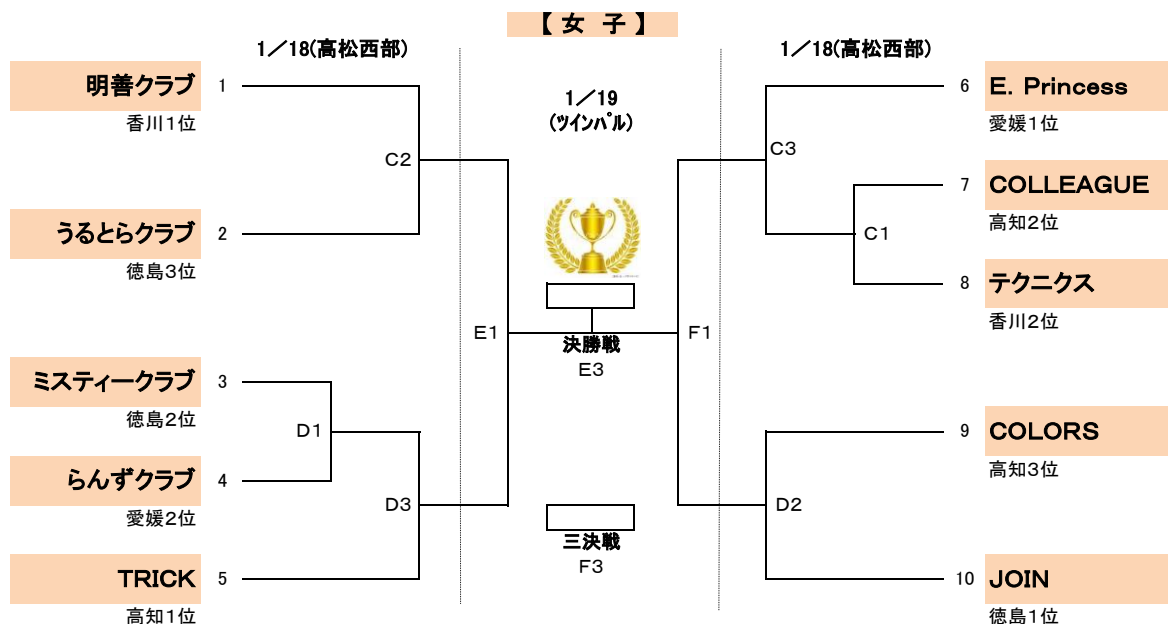

# 第2回 全日本社会人バスケットボール選手権大会 四国ブロック予選

## 1 参加チーム

男子			女子		
1	大西クラブ	愛媛1位	1	E. Princess	愛媛1位
2	愛媛BlueKnights	愛媛2位	2	らんずクラブ	愛媛2位
3	大西ライオン	愛媛3位	3	TRICK	高知1位
4	STEALS	愛媛4位	4	COLLEAGUE	高知2位
5	UNITE	高知1位	5	COLORS	高知3位
6	プレス	高知2位	6	JOIN	徳島1位
7	鷹城クラブ	高知3位	7	ミスティーククラブ	徳島2位
8	徳島クラブ	徳島1位	8	うるとらクラブ	徳島3位
9	勝浦体協A	徳島2位	9	明善クラブ	香川1位
10	藍住クラブ	徳島3位	10	テクニクス	香川2位
11	クリッパークラブ	香川1位			
12	高松工芸クラブ	香川2位			

## 2 組み合わせ

## 4 試合開始時刻等

1/18(土) ①10:30~ ②12:10~ ③13:50~ ④15:30~ ・C,Dコートは、①~③まで。

1/19(日) ①10:00~ ②11:40~ ③13:20~ ④15:00~

・E, Fコートは、③終了後、女子表彰式、④終了後、男子表彰式を実施する。

※定刻スタート、試合間インターバルは10分確保する。

※開場時間は、各日とも、第1試合開始時間の1時間前です。