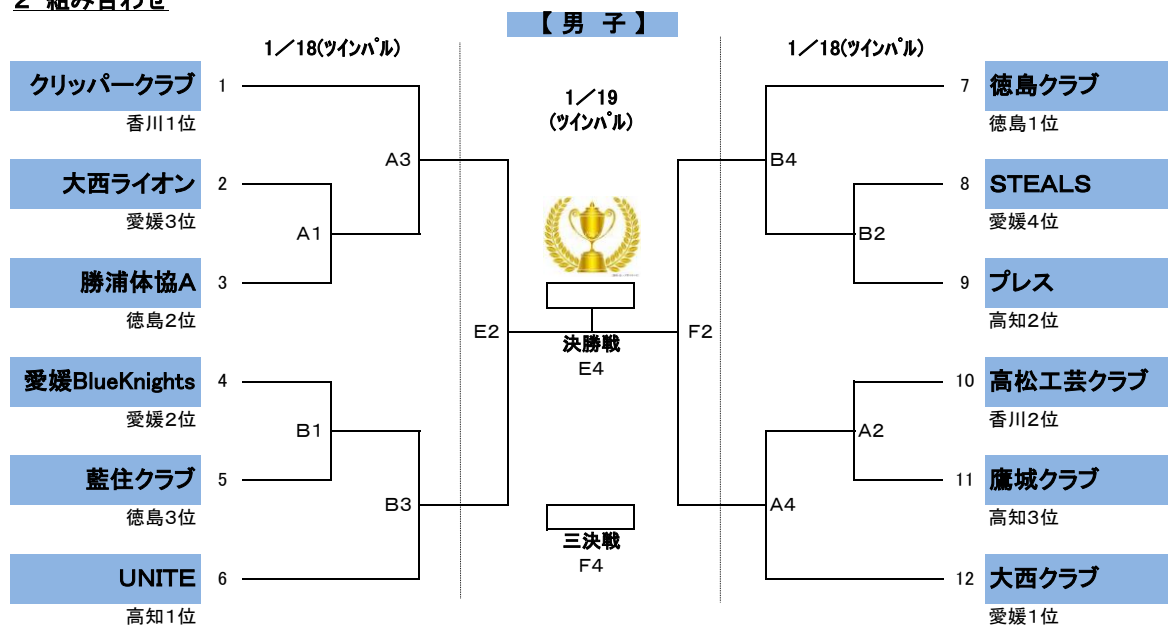

# 第2回 全日本社会人バスケットボール選手権大会 四国ブロック予選

## 1 参加チーム

男子			女子		
1	大西クラブ	愛媛1位	1	E. Princess	愛媛1位
2	愛媛BlueKnights	愛媛2位	2	らんずクラブ	愛媛2位
3	大西ライオン	愛媛3位	3	TRICK	高知1位
4	STEALS	愛媛4位	4	COLLEAGUE	高知2位
5	UNITE	高知1位	5	COLORS	高知3位
6	プレス	高知2位	6	JOIN	徳島1位
7	鷹城クラブ	高知3位	7	ミスティーククラブ	徳島2位
8	徳島クラブ	徳島1位	8	うるとらクラブ	徳島3位
9	勝浦体協A	徳島2位	9	明善クラブ	香川1位
10	藍住クラブ	徳島3位	10	テクニクス	香川2位
11	クリッパークラブ	香川1位			
12	高松工芸クラブ	香川2位			

## 2 組み合わせ