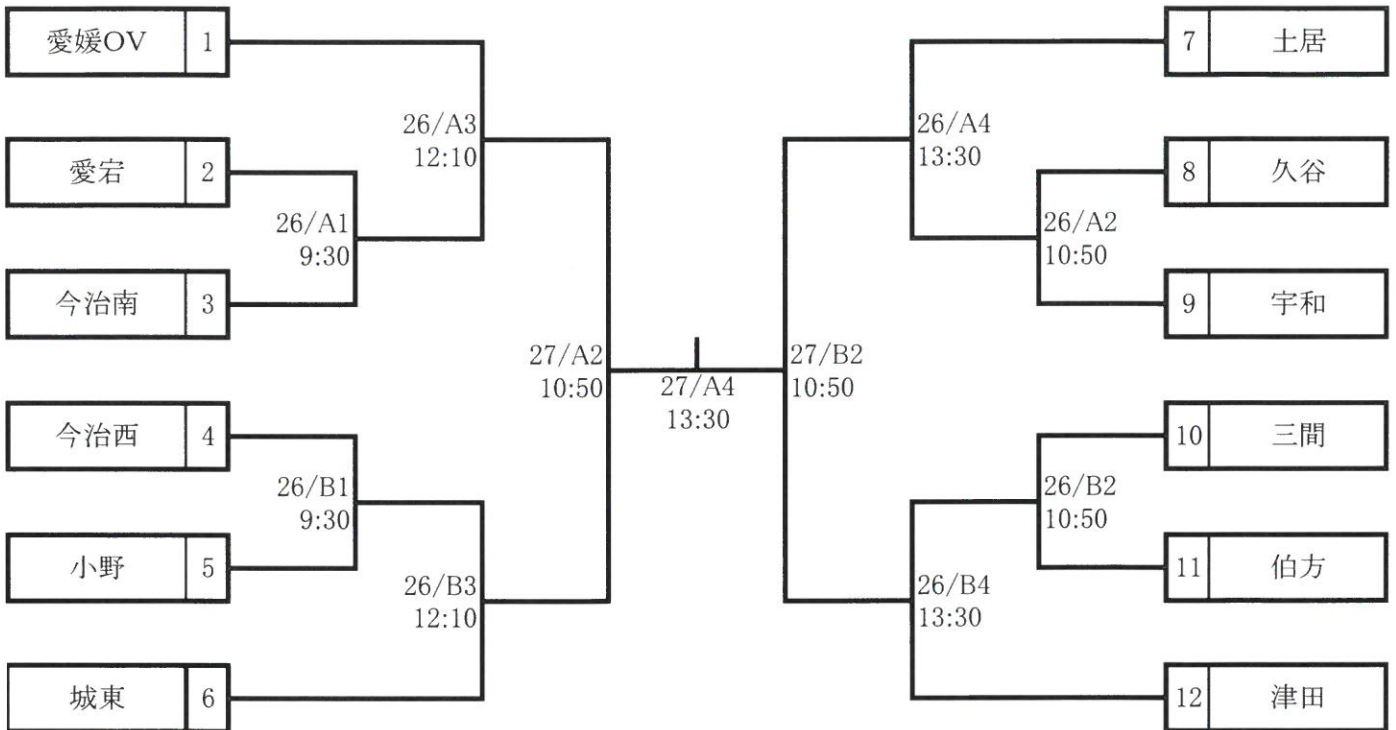

# 2020年度 Jr.ウィンターカップ 第1回全国U15選手権大会 愛媛県予選会 組み合わせ

1 日時 令和2年9月26日(土) 9:30～・27日(日) 9:30～

2 会場 26日(土) 男子 ツインドーム重信 A・Bコート  
女子 松前町体育館 C・Dコート  
27日(日) 男女 ツインドーム重信 A・Bコート

### 3 組合せ <男子>

### <女子>