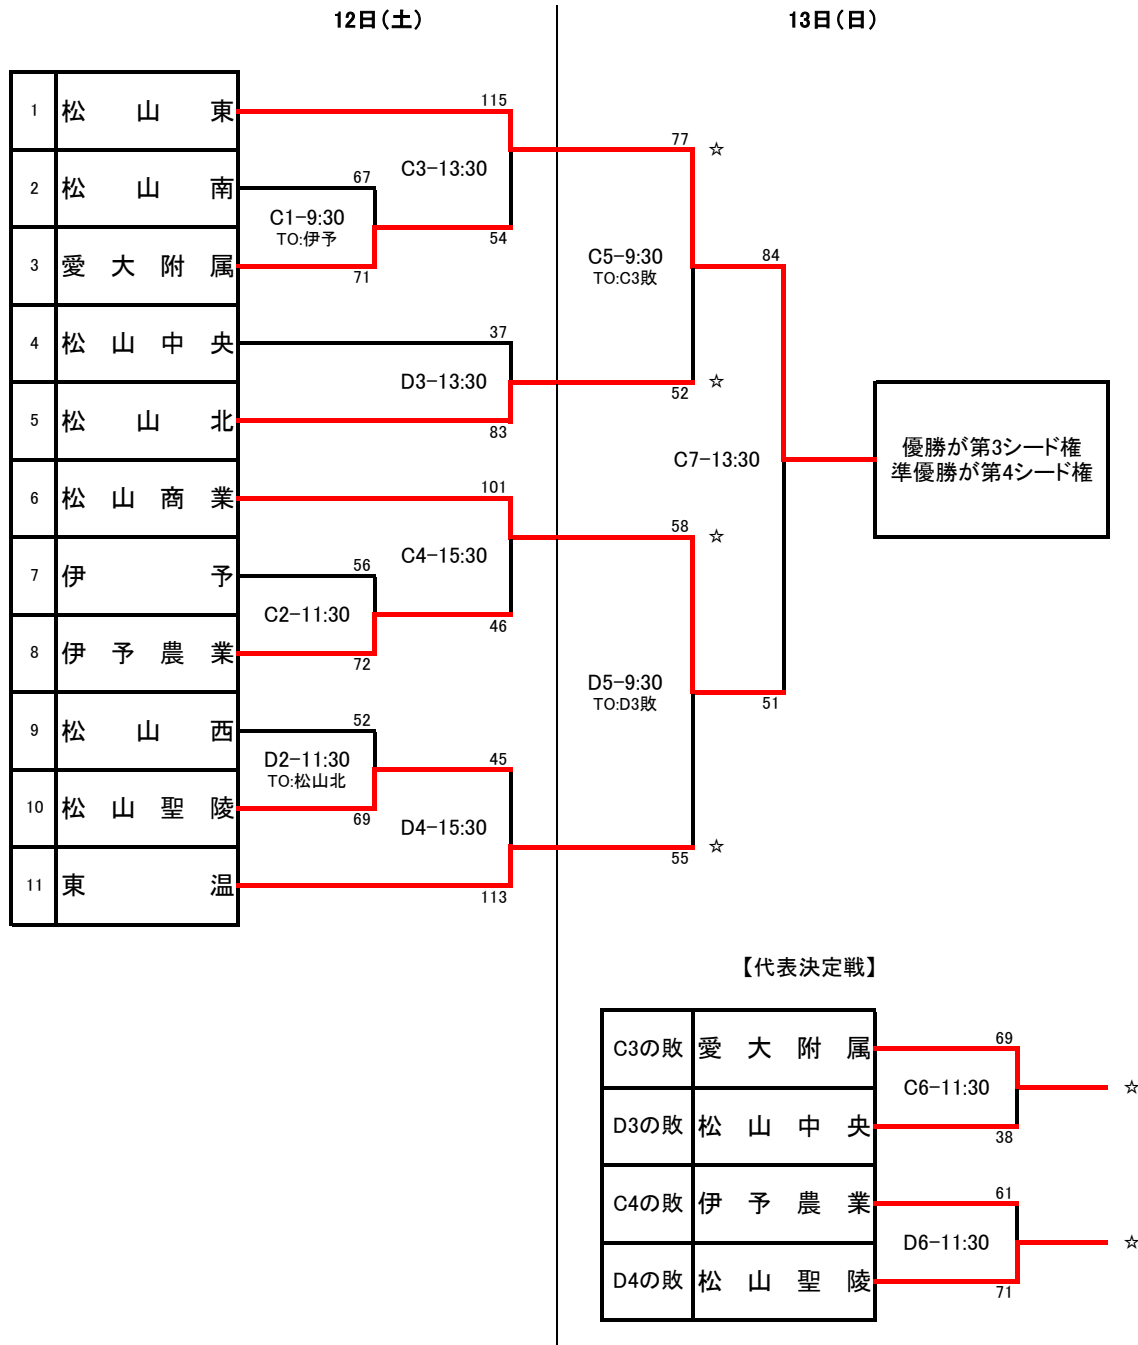

令和2年度 全国選抜優勝大会愛媛県中予地区予選《男子》

- 1 日 時 令和2年9月12日(土)、13日(日)
- 2 会 場 松山工業高校体育館(Aコート:ステージ側、Bコート:玄関側)
- 3 試合時間 1Q10分(ハーフタイム10分)の正規タイム

- 4 テーブル・オフィシャル
 - ・ 指定以外は、前の試合の敗者チームが担当する。
- 5 その他
 - ・ 県大会出場は、推薦の新田、松山工業と、予選を突破した松山城南、松山商業、東温、松山東、松山中央、松山北の計8校。
 - ・ 県大会は10月24日(土)25日(日)と31日(土)、11月1日(日)の4日間を予定。

令和2年度 全国選抜優勝大会愛媛県中予地区予選《男子》結果

期日：令和2年9月12日(土)・13(日)

会場：松山工業高校体育館(A/B)

No	Aチーム	得点				Bチーム	ランク	No	Aチーム	得点				Bチーム		
A1	愛大附属 高校	87	23 24 23 17	— — — —	11 12 12 19	54	新田青雲 中等	1回戦	B1	伊予農業 高校	57	11 11 19 16	— — — —	27 24 24 27	102	松山聖陵 高校
A2	松山商業 高校	116	37 22 23 34	— — — —	4 10 4 6	24	愛光 高校	1回戦	B2	伊予 高校	46	10 7 18 11	— — — —	29 13 16 27	85	松山中央 高校
A3	松山北 高校	67	14 20 20 13	— — — —	14 6 16 14	50	松山南 高校	1回戦	B3	松山西 中等	64	8 15 17 24	— — — —	17 11 23 18	69	東温 高校
A4	松山東 高校	63	21 10 18 14	— — — —	1 13 14 19	47	愛大附属 高校	2回戦	B4	松山聖陵 高校	68	14 14 26 14	— — — —	29 13 21 25	88	松山城南 高校
A5	松山商業 高校	79	19 15 20 25	— — — —	23 17 19 18	77	松山中央 高校	2回戦	B5	松山北 高校	66	15 24 13 14	— — — —	11 17 24 18	70	東温 高校
A6	松山東 高校	68	19 21 8 20	— — — —	27 23 26 5	81	松山商業 高校	準決勝	B6	東温 高校	92	19 27 14 32	— — — —	23 22 26 27	98	松山城南 高校
A7	愛大附属 高校	45	10 11 16 8	— — — —	22 22 18 20	82	松山中央 高校	代表 決定戦	B7	松山北 高校	75	15 17 21 22	— — — —	22 9 9 13	53	松山聖陵 高校
A8	松山商業 高校	85	20 27 23 15	— — — —	16 27 27 25	95	松山城南 高校	決勝 3位 決定戦	B8	松山東 高校	56	13 13 20 10	— — — —	25 21 15 22	83	東温 高校

※県大会出場は推薦の新田、松山工業と、予選を突破した松山城南、松山商業、東温、松山東、松山中央、松山北の計8校。

令和2年度 全国選抜優勝大会愛媛県中予地区予選《女子》

- 1 日 時 令和2年9月12日(土)、13日(日)
 2 会 場 伊予市民体育館(Cコート:ステージ側、Dコート:玄関側)
 3 試合時間 1Q10分(ハーフタイム10分)の正規タイム

4 テーブル・オフィシャル

- ・ 指定以外は、前の試合の敗者チームが担当する。

※県大会出場は推薦の聖力学園、済美と予選を突破した松山東、松山商業、松山北、東温、愛大附属、松山聖陵の計8校。