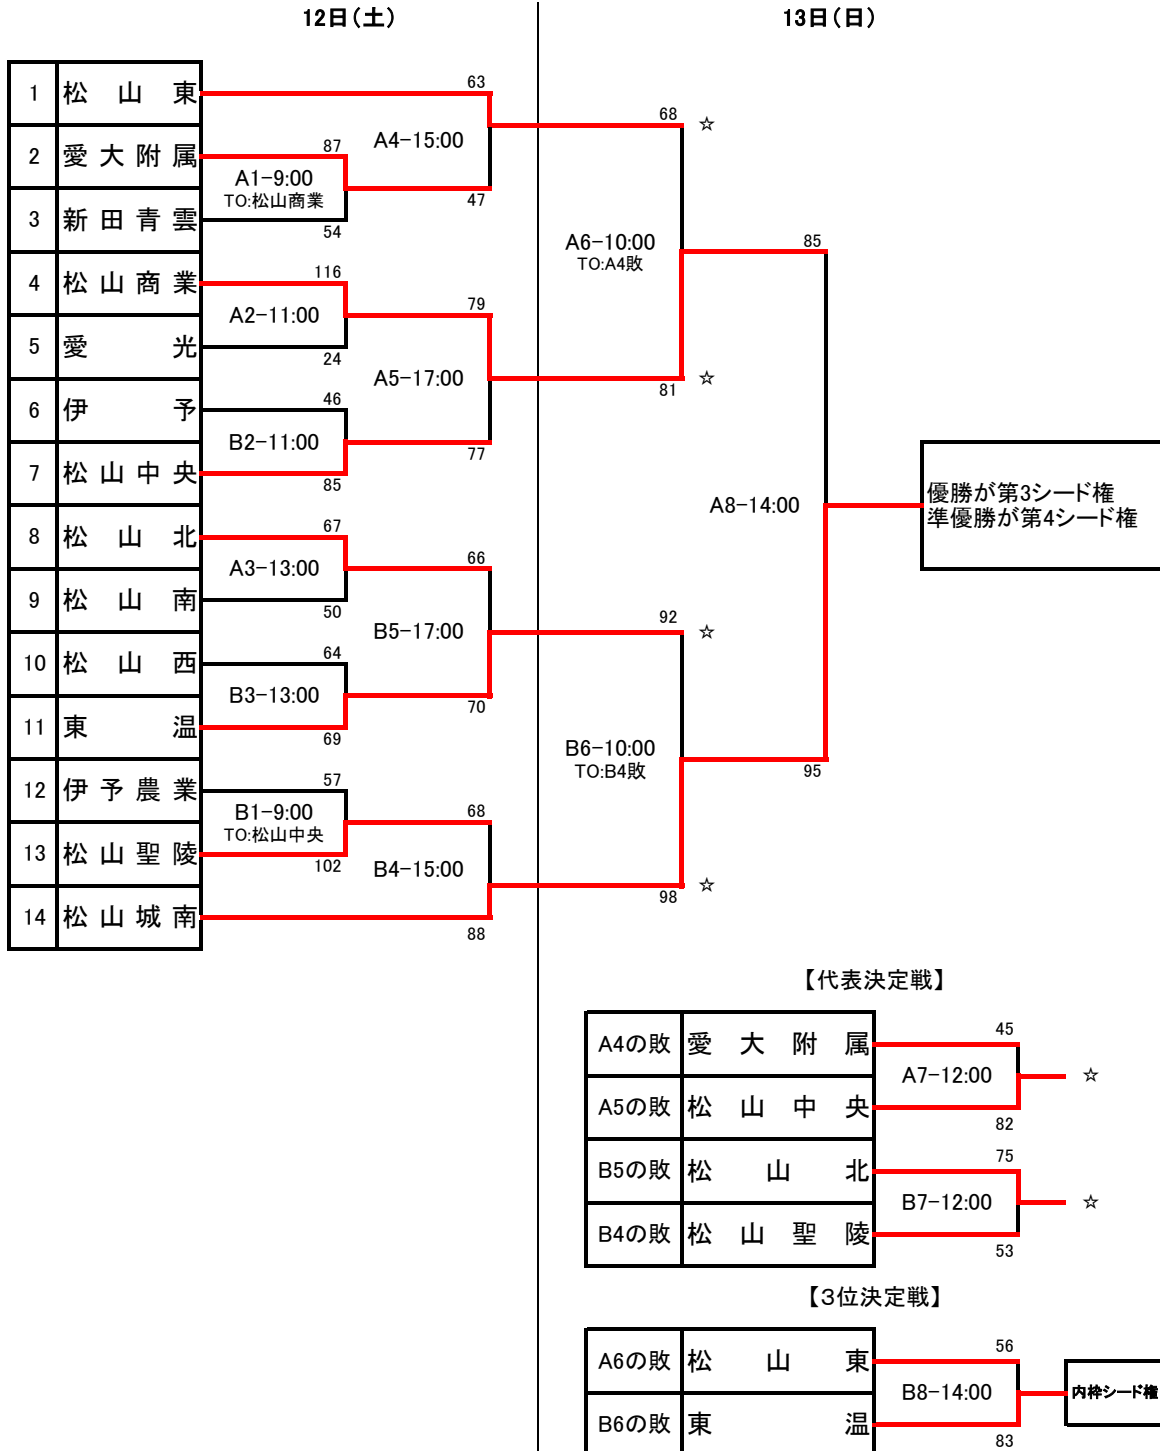

令和2年度 全国選抜優勝大会愛媛県中予地区予選《男子》

- 1 日 時 令和2年9月12日(土)、13日(日)
- 2 会 場 松山工業高校体育館(Aコート:ステージ側、Bコート:玄関側)
- 3 試合時間 1Q10分(ハーフタイム10分)の正規タイム

- 4 テーブル・オフィシャル
 - ・ 指定以外は、前の試合の敗者チームが担当する。
- 5 その他
 - ・ 県大会出場は、推薦の新田、松山工業と、予選を突破した松山城南、松山商業、東温、松山東、松山中央、松山北の計8校。
 - ・ 県大会は10月24日(土)25日(日)と31日(土)、11月1日(日)の4日間を予定。

令和2年度 全国選抜優勝大会愛媛県中予地区予選《男子》結果

期日：令和2年9月12日(土)・13(日)

会場：松山工業高校体育館(A/B)

No	Aチーム	得点				Bチーム	ランク	No	Aチーム	得点				Bチーム		
A1	愛大附属 高校	87	23 24 23 17	— — — —	11 12 12 19	54	新田青雲 中等	1回戦	B1	伊予農業 高校	57	11 11 19 16	— — — —	27 24 24 27	102	松山聖陵 高校
A2	松山商業 高校	116	37 22 23 34	— — — —	4 10 4 6	24	愛光 高校	1回戦	B2	伊予 高校	46	10 7 18 11	— — — —	29 13 16 27	85	松山中央 高校
A3	松山北 高校	67	14 20 20 13	— — — —	14 6 16 14	50	松山南 高校	1回戦	B3	松山西 中等	64	8 15 17 24	— — — —	17 11 23 18	69	東温 高校
A4	松山東 高校	63	21 10 18 14	— — — —	1 13 14 19	47	愛大附属 高校	2回戦	B4	松山聖陵 高校	68	14 14 26 14	— — — —	29 13 21 25	88	松山城南 高校
A5	松山商業 高校	79	19 15 20 25	— — — —	23 17 19 18	77	松山中央 高校	2回戦	B5	松山北 高校	66	15 24 13 14	— — — —	11 17 24 18	70	東温 高校
A6	松山東 高校	68	19 21 8 20	— — — —	27 23 26 5	81	松山商業 高校	準決勝	B6	東温 高校	92	19 27 14 32	— — — —	23 22 26 27	98	松山城南 高校
A7	愛大附属 高校	45	10 11 16 8	— — — —	22 22 18 20	82	松山中央 高校	代表 決定戦	B7	松山北 高校	75	15 17 21 22	— — — —	22 9 9 13	53	松山聖陵 高校
A8	松山商業 高校	85	20 27 23 15	— — — —	16 27 27 25	95	松山城南 高校	決勝 3位 決定戦	B8	松山東 高校	56	13 13 20 10	— — — —	25 21 15 22	83	東温 高校

※県大会出場は推薦の新田、松山工業と、予選を突破した松山城南、松山商業、東温、松山東、松山中央、松山北の計8校。

令和2年度 全国選抜優勝大会愛媛県中予地区予選《女子》

- 1 日 時 令和2年9月12日(土)、13日(日)
 2 会 場 伊予市民体育館(Cコート:ステージ側、Dコート:玄関側)
 3 試合時間 1Q10分(ハーフタイム10分)の正規タイム

4 テーブル・オフィシャル

- ・ 指定以外は、前の試合の敗者チームが担当する。