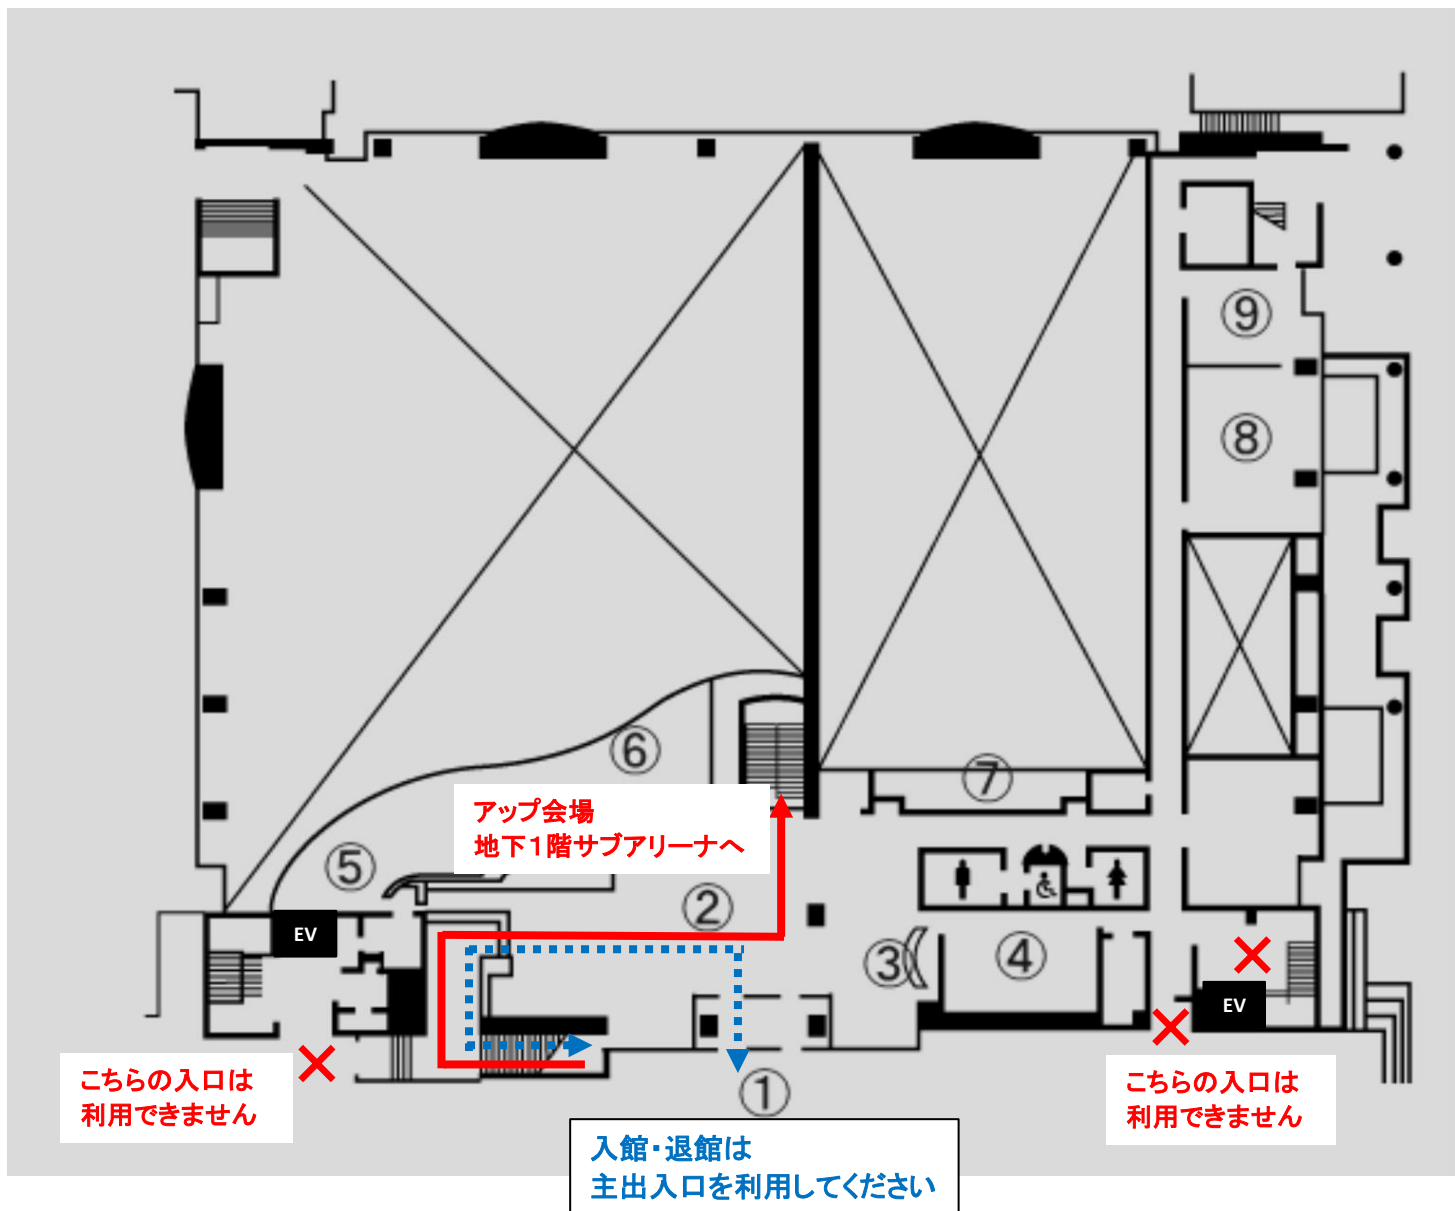

松山市総合コミュニティセンター 【1階】

- ①主出入口
- ②ロビー
- ③体育館受付カウンター
- ④体育館事務所
- ⑤カフェテリア
- ⑥休憩コーナー
- ⑦サブアリーナギャラリー
- ⑧会議室
- ⑨ミーティングルーム

松山市総合コミュニティセンター 【2階 体育館】

- ①メインアリーナロビー
- ②メインアリーナ
- ③ロールバックスタンド
- ④男子更衣室
- ⑤女子更衣室
- ⑥控室1(大会本部)
- ⑦控室2
- ⑧控室3
- ⑨給湯室

松山市総合コミュニティセンター 【3階 次のチームの待機席】