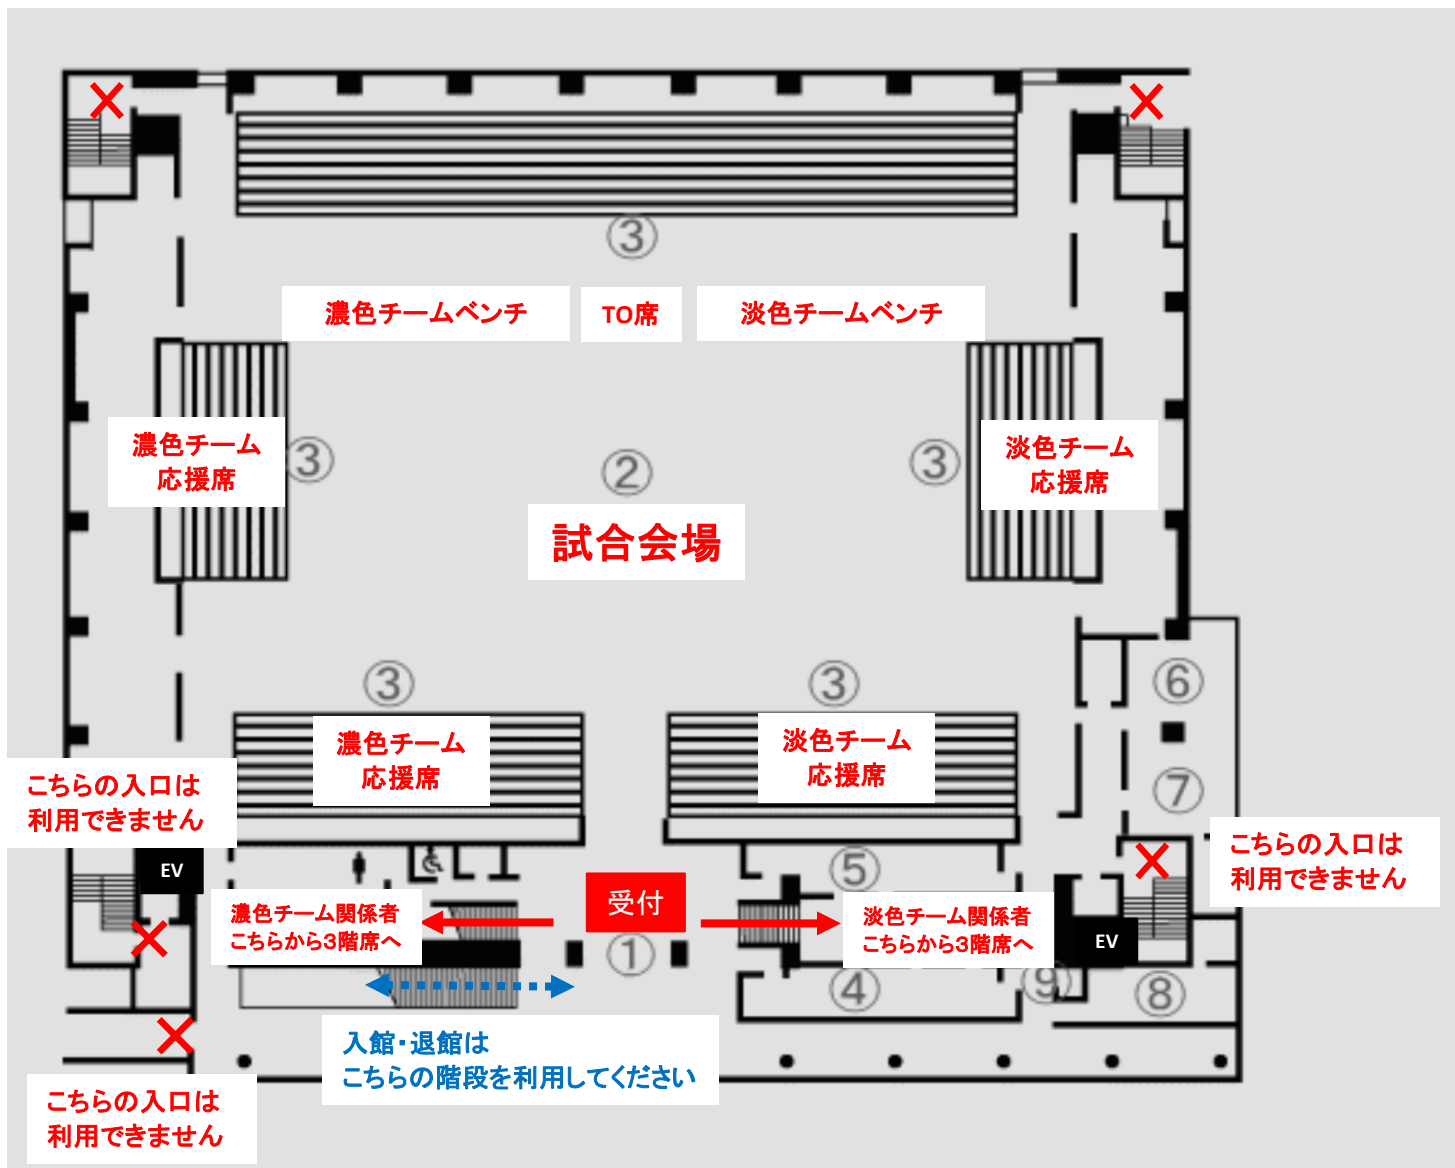

松山市総合コミュニティセンター 【1階】

- ①主出入口
- ②ロビー
- ③体育館受付カウンター
- ④体育館事務所
- ⑤カフェテリア
- ⑥休憩コーナー
- ⑦サブアリーナギャラリー
- ⑧会議室
- ⑨ミーティングルーム

松山市総合コミュニティセンター 【2階 体育館】

- ①メインアリーナロビー
- ②メインアリーナ
- ③ロールバックスタンド
- ④男子更衣室
- ⑤女子更衣室
- ⑥控室1(大会本部)
- ⑦控室2
- ⑧控室3
- ⑨給湯室

松山市総合コミュニティセンター 【3階 次のチームの待機席】