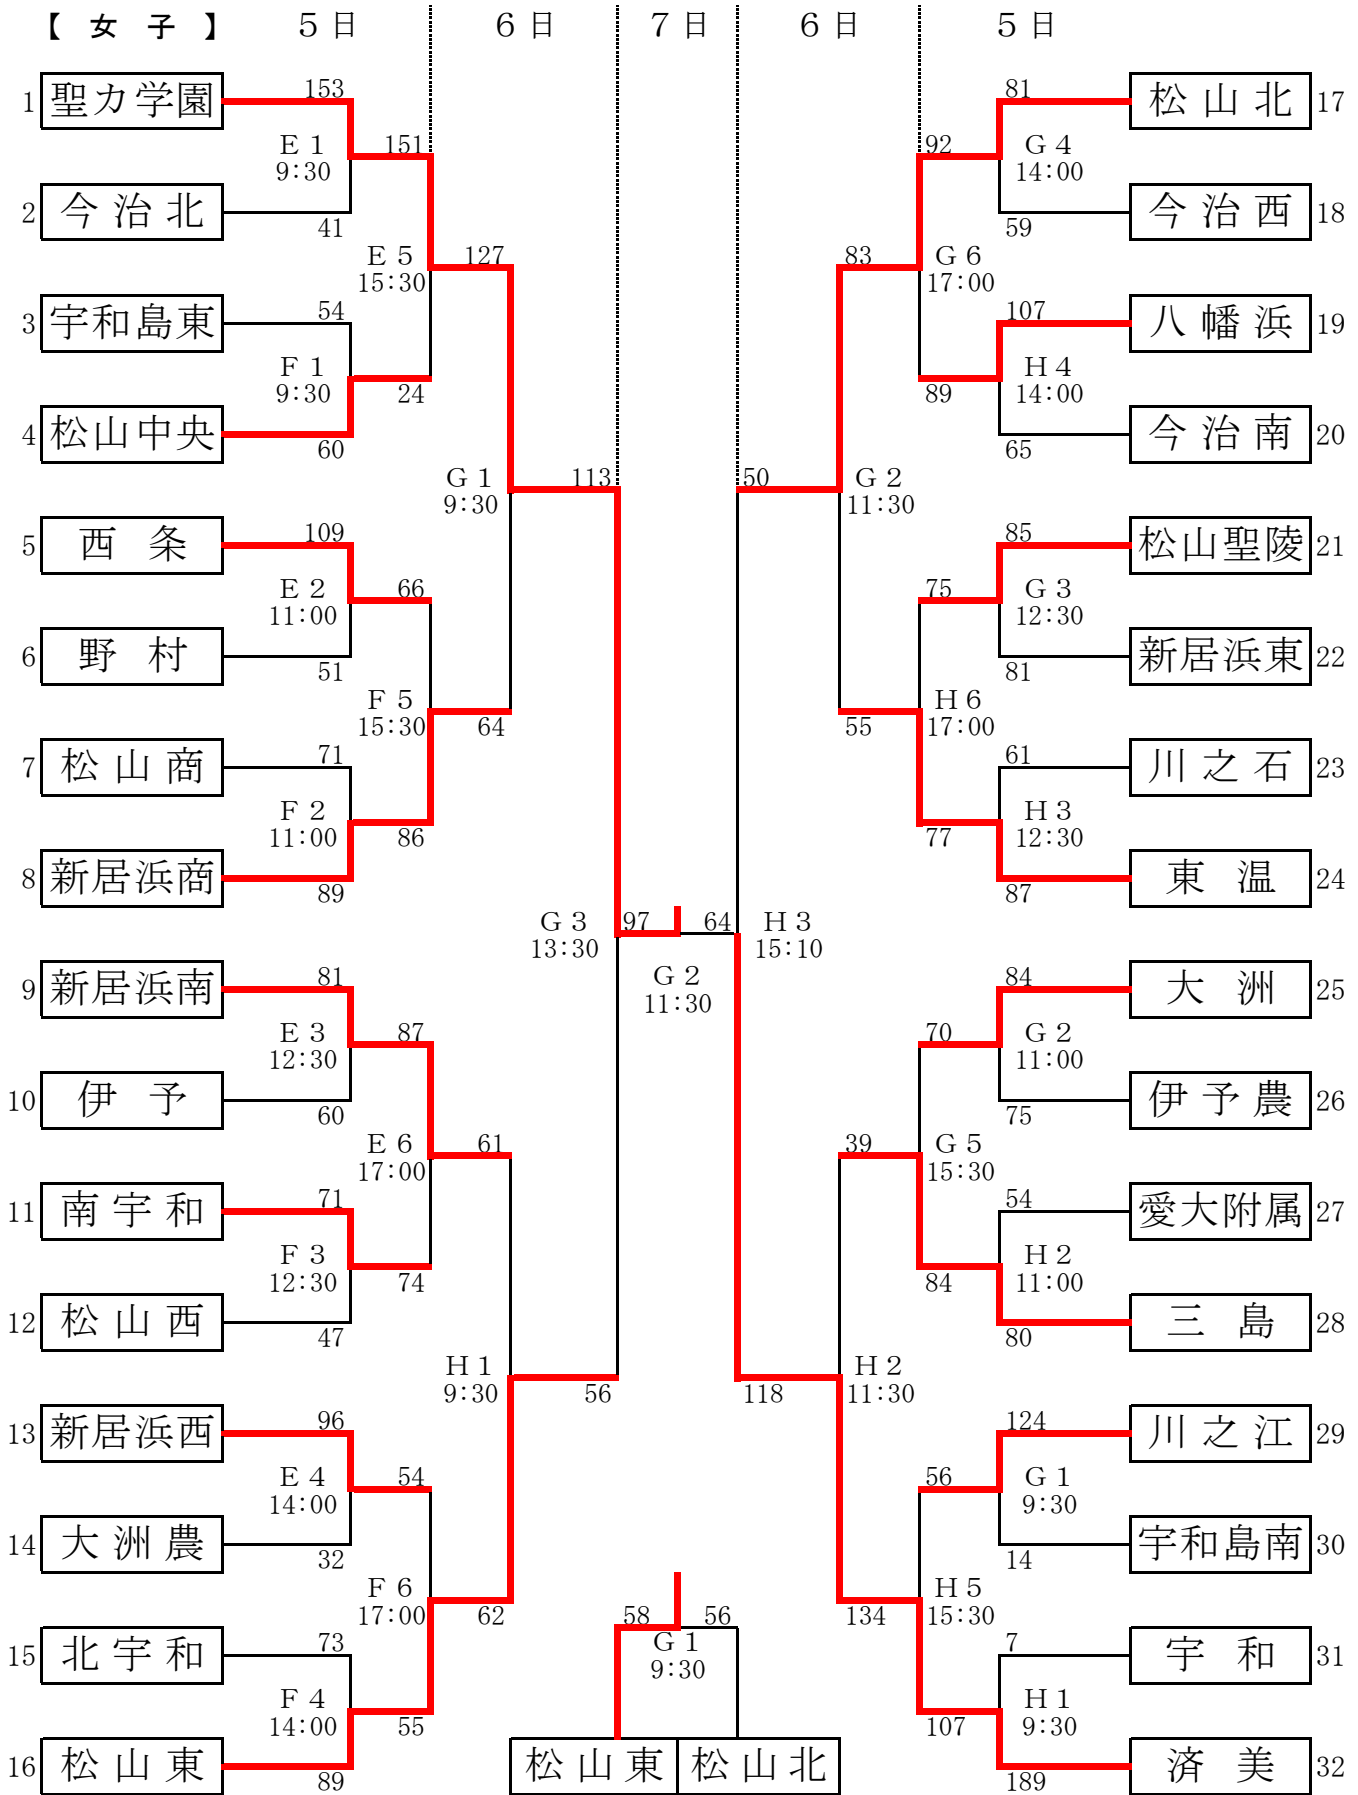

令和3年度 愛媛県高等学校総合体育大会バスケットボール競技

試合会場 松山中央高校……E/F 伊予市民体育館……G/H