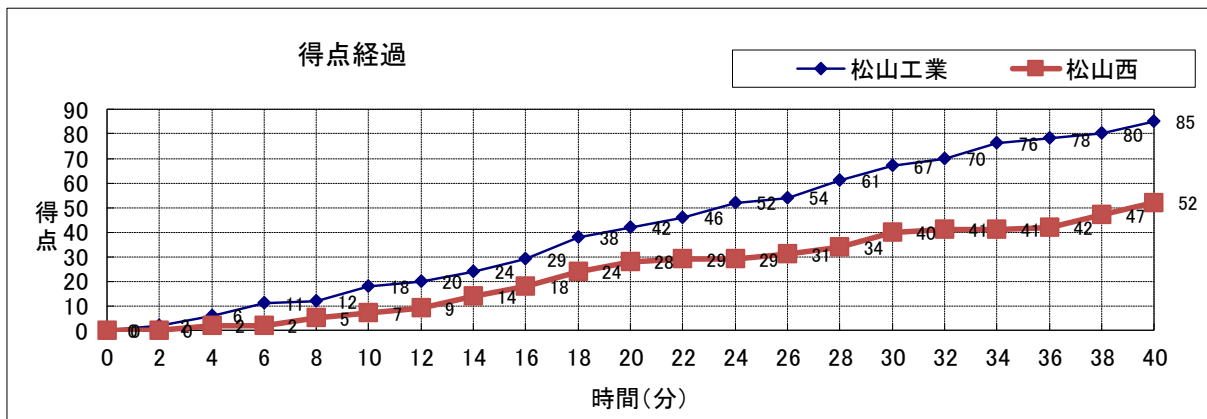

大会名称: 2021年度

愛媛県高等学校総合体育大会バスケットボール競技

開催場所: 伊予市民体育館 Hコート

試合区分: No. 31 男子 3位決定戦

期 日: 2021(R03)年6月7日(月)

クルーチーフ: 菊池 哲也

開始時間: 09:30

1st アンパイア: 永井 聖太

終了時間: 11:00

2nd アンパイア: 小笠原 淳

松山工業 (中予)	○ 85	18	—	7	● 52	松山西 (中予)
		24	—	21		
		25	—	12		
		18	—	12		
		—	—	—		

No.	S	選手名	PTS	3P	2P	FT	F
4	*	藤岡 真和	8	0	4	0	2
5	*	矢野 颯人	12	0	6	0	3
6	*	岡野 蒼暉	8	0	4	0	5
7	*	鈴木 啓文	6	1	1	1	2
8		竹田 翔	7	1	2	0	1
9	*	神田 啓伍	10	0	5	0	5
10		鳥生 琉人	13	4	0	1	3
11		大塚 一途	0	0	0	0	0
12		小島 陽	2	0	1	0	2
13		龍田 聖生	3	1	0	0	0
14		清水 一希	4	0	2	0	2
15		矢野 義鷹	2	0	1	0	1
16		仙谷 勇太	—	—	—	—	—
17		中岡 涼介	—	—	—	—	—
18		大澤 義康	10	0	4	2	4
HC		池松 健彦 / TEAM					—
合計			85	7	30	4	30

No.	S	選手名	PTS	3P	2P	FT	F
4	*	宮崎 音皇	8	0	2	4	0
5	*	田中 晋	18	0	6	6	5
6	*	竹下 翔晴	8	1	2	1	2
7	*	早野 航輝	1	0	0	1	2
8		堀内 俊甫	2	0	1	0	0
9	*	宇高 颯希	11	2	1	3	2
10		北野 泰雅	—	—	—	—	—
11		江戸 将生	4	0	2	0	2
12		今井 煌太	—	—	—	—	—
13		田中 快青	—	—	—	—	—
14		高石 涼介	—	—	—	—	—
HC		川中 正成 / TEAM					—
合計			52	3	14	15	13

S: スターター PTS: ポイント 3P: 3ポイントシュート 2P: 2ポイントシュート FT: フリースロー F: ファール

第1クォーター、松山工業は堅い守りで松山西のミスを誘い、速い展開から#9のインサイドを中心に攻撃を仕掛け得点を重ねる。松山西はオールコートディフェンスでミスを誘うが、得点にはつながらず18-7松山工業リードで終了。
第2クォーター、松山西はオールコートディフェンスが機能し始め、松山工業のターンオーバーから速攻を中心に得点につなげる。一方の松山工業は#18のインサイドや#10の連続3Pで得点し、点差は縮まらない。42-28松山工業リードで前半を終了。
第3クォーター、松山工業はフロントコートから要所でダブルチームを仕掛けて松山西のミスを誘発し、速攻から得点を重ねる。松山西は#5のドライブインやインサイドを中心に粘り強く得点するが点差は広がり、67-40松山工業リードで終了。
第4クォーター、点差を縮めたい松山西は#9の3Pなどで反撃するが、松山工業は最後までディフェンスの手を緩めず守り切り、早い展開から得点を重ね、点差は広がった。85-52で松山工業が3位入賞を果たした。

担当者: 渡邊 孝平(愛媛県高体連)

愛媛県高体連