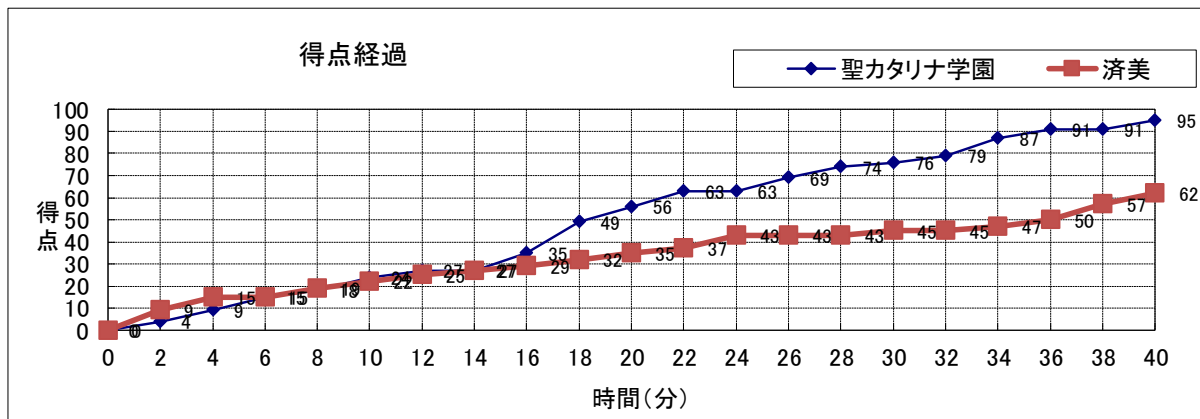

期 日: 2021(R03)年6月7日(月)

クルーチーフ: 二宮 光司

開始時間: 11:30

1st アンパイア: 山田 佳奈

終了時間: 13:00

2nd アンパイア: 坂田 一也

聖カタリナ学園 (中予)	○ 97	24 — 22 32 — 13 20 — 10 21 — 19 — — —	● 64	済美 (中予)

No.	S	選手名	PTS	3P	2P	FT	F
4	*	松本 芽依	7	1	1	2	1
5	*	辻畑 有咲	3	1	0	0	3
6	*	山本 遥香	4	0	2	0	3
7	*	樫本菜々花	31	7	5	0	2
8		瀧野 彩春	7	1	2	0	1
9		松井 胡桃	16	4	2	0	0
10		藤田 真優	15	3	3	0	1
11		曾我部実莉	—	—	—	—	—
12		福田 那葵	8	2	1	0	1
13		伊藤花奈子	2	0	1	0	0
14		岩佐 妃花	0	0	0	0	0
15		岩田 佳奈	2	0	1	0	0
16		猪崎みなみ	—	—	—	—	—
17		疋田 美桜	2	0	1	0	0
18		高橋 聖香	—	—	—	—	—
HC		後藤 良太 / TEAM					—
		合計	97	19	19	2	12

No.	S	選手名	PTS	3P	2P	FT	F
4	*	毛利 若菜	6	2	0	0	0
5		桧垣 佑衣	0	0	0	0	0
6	*	坂本 玲佳	6	0	3	0	2
7		佐々木結衣	—	—	—	—	—
8		川上神来良	2	0	0	2	1
9		白川 桃羽	2	0	1	0	1
10		宮内 奏	—	—	—	—	—
11	*	宇和 唯	22	3	4	5	2
12		千住優衣奈	—	—	—	—	—
13	*	加藤 寿梨	22	4	5	0	3
14		向井未来乃	—	—	—	—	—
15		藤岡すみれ	0	0	0	0	0
16		濱浦 麻未	0	0	0	0	0
17	*	浦川 萌花	0	0	0	0	2
18		石川 音弥	4	0	2	0	0
HC		中川香一郎 / TEAM					—
		合計	64	9	15	7	11

S: スターター PTS: ポイント 3P: 3ポイントシュート 2P: 2ポイントシュート FT: フリースロー F: ファール

第1クォーター、済美は、#13、#4の連続3Pシュートで好調な出だしを見せた。一方、聖カトリック学園は、#6のゴール下に合わせようとするが済美の厳しいディフェンスによりミスが続く。しかし、3Pシュートや#7の速攻で攻撃の形を作ると、徐々に得点を重ね、24-22の聖カトリック学園リードで第1クォーターを終えた。

第2クォーター、聖カトリック学園は#7の3Pシュートなど、着々と得点する。一方済美は、#6がリバウンドからゴール下をねじ込むなど、力強いプレーでチームを盛り上げ応戦するも、聖カトリック学園の堅いディフェンスを崩すことができず、56-35の聖カトリック学園リードで試合を折り返した。

第3クォーター、両チームともマンツーマンディフェンスで始まった。聖カトリック学園は、前半同様#7を中心に攻撃を組み立てる。済美は、#13の速攻やミドルシュート、#11の合わせで反撃するも点差は縮まらず、76-45で聖カトリック学園のリードが広がる形となった。

第4クォーター、済美は、厳しいディフェンスによるスチールから得点しようとするも、高さのある聖カトリック学園のディフェンスをなかなか攻め切ることができない。済美は、#11が3Pシュートで応戦するも、選手交代しながら最後まで攻撃の手を緩めなかった聖カトリック学園が、95-64で優勝し、19連覇を達成した。

担当者: 星 徹(愛媛県高体連)

愛媛県高体連