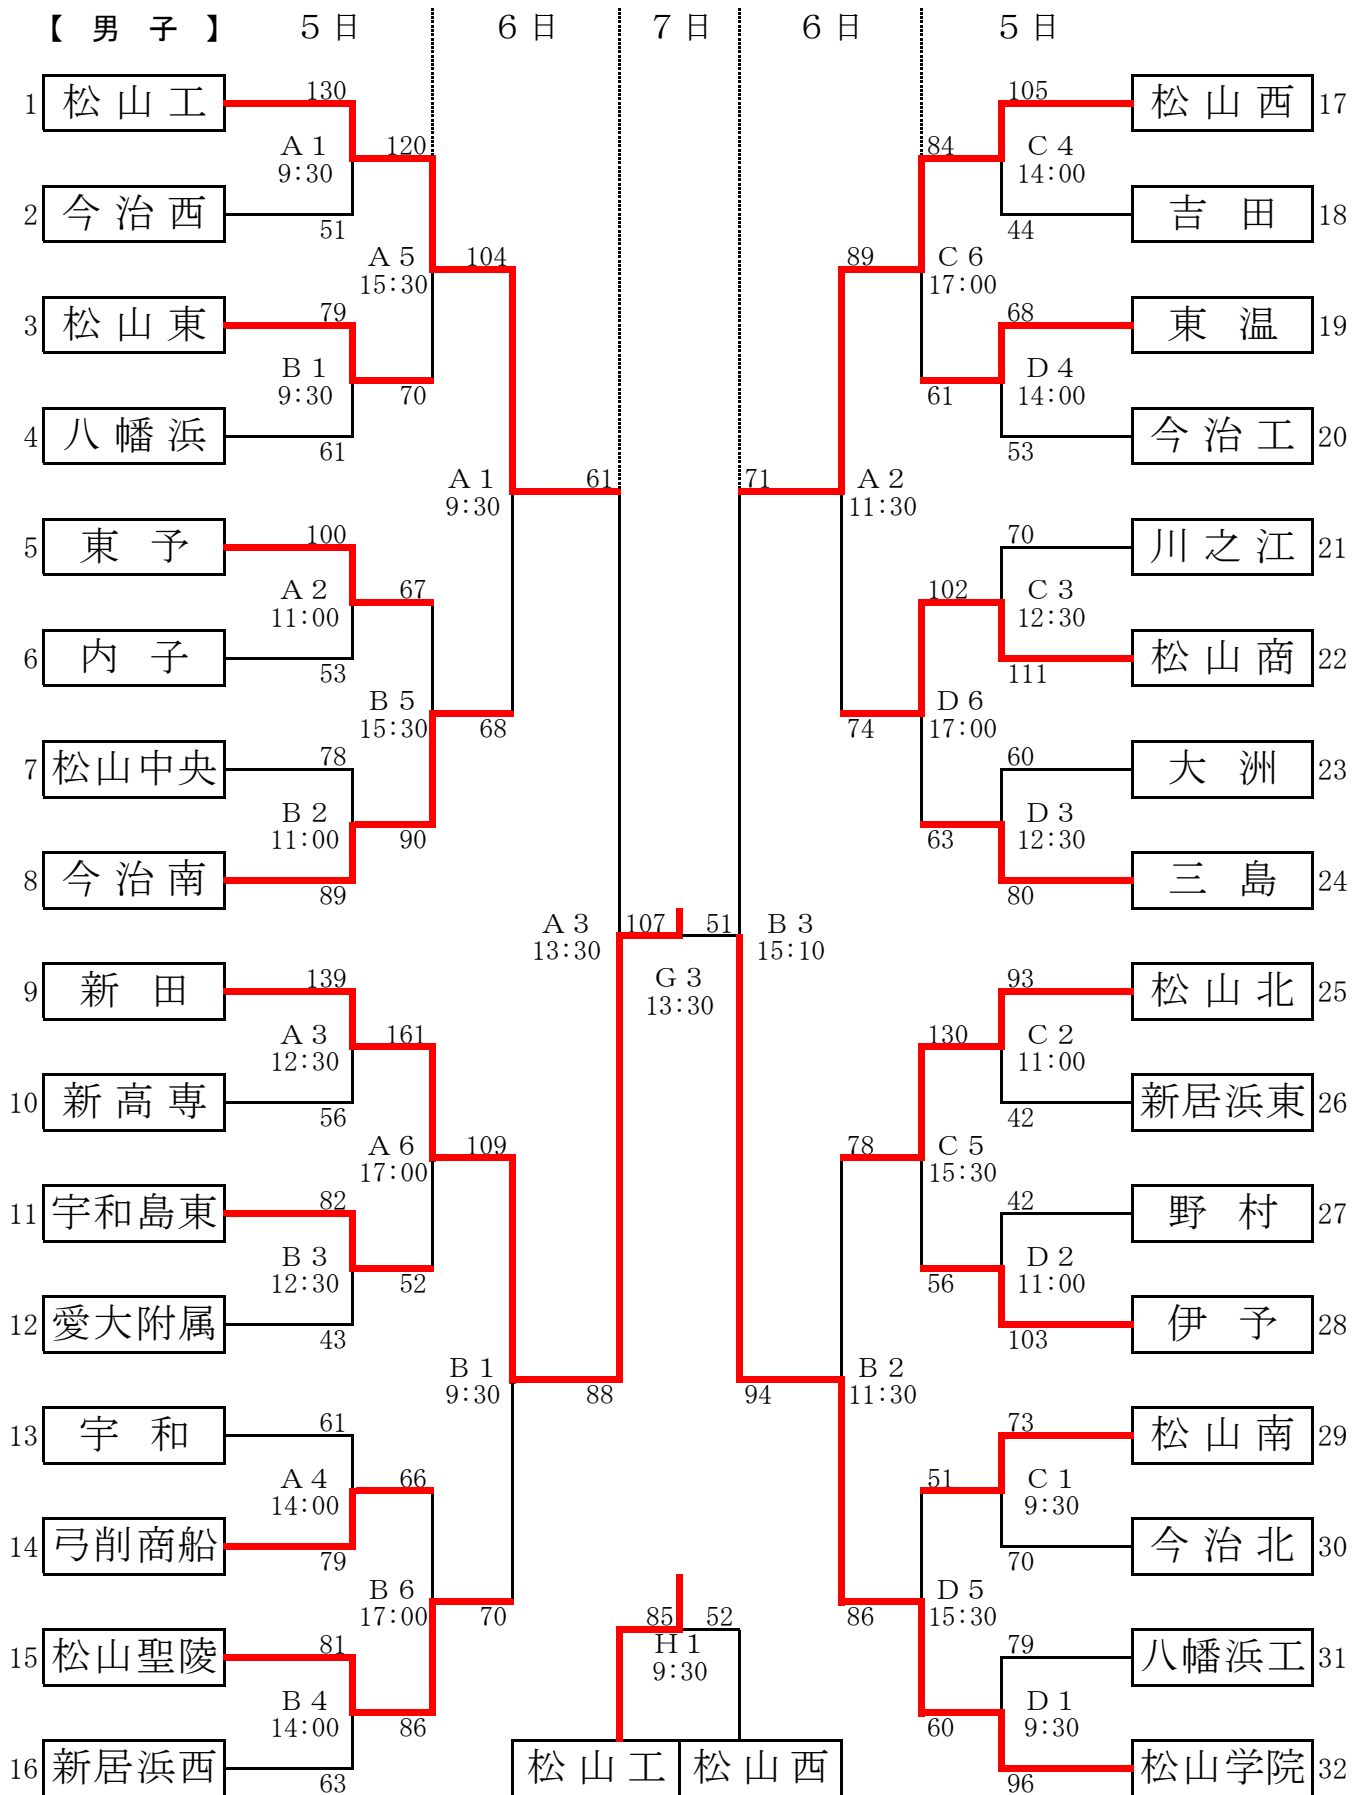

令和3年度 愛媛県高等学校総合体育大会バスケットボール競技

試合会場 松山工業高校……A/B 松山南高校……C/D 伊予市民体育館……G/H

令和3年度 愛媛県高等学校総合体育大会バスケットボール競技 [男子]結果

期日：令和3年6月5日(土)・6日(日)・7日(月)

会場：松山工業高校(A/B)・松山南高校(C/D)・伊予市民体育館(G/H)

No	Aチーム	得点				Bチーム	ランク	No	Aチーム	得点				Bチーム		
A1	松山工 高校	130	19 38 42 31	— — — —	14 13 14 10	51	今治西 高校	1回戦	B1	松山東 高校	79	19 20 22 18	— — — —	18 13 8 22	61	八幡浜 高校
A2	東予 高校	100	28 26 29 17	— — — —	15 20 10 8	53	内子 高校	1回戦	B2	松山中央 高校	78	21 17 26 14	— — — —	32 15 16 26	89	今治南 高校
A3	新田 高校	139	40 34 34 31	— — — —	12 20 12 12	56	新高専 高校	1回戦	B3	宇和島東 高校	82	12 24 13 33	— — — —	9 8 16 10	43	愛大附属 高校
A4	宇和 高校	61	10 15 16 20	— — — —	25 22 19 13	79	弓削商船 高専	1回戦	B4	松山聖陵 高校	81	19 26 18 18	— — — —	18 16 19 10	63	新居浜西 高校
C1	松山南 高校	73	19 15 21 18	— — — —	19 13 24 14	70	今治北 高校	1回戦	D1	八幡浜工 高校	79	14 15 19 31	— — — —	29 23 21 23	96	松山学院 高校
C2	松山北 高校	93	22 22 27 22	— — — —	9 10 13 10	42	新居浜東 高校	1回戦	D2	野村 高校	42	10 13 13 6	— — — —	29 20 20 34	103	伊予 高校
C3	川之江 高校	70	16 15 23 16	— — — —	25 28 30 28	111	松山商 高校	1回戦	D3	大洲 高校	60	18 23 12 7	— — — —	9 22 25 24	80	三島 高校
C4	松山西 中等教育	105	36 29 27 13	— — — —	6 7 8 23	44	吉田 高校	1回戦	D4	東温 高校	68	20 8 21 19	— — — —	19 14 9 11	53	今治工 高校