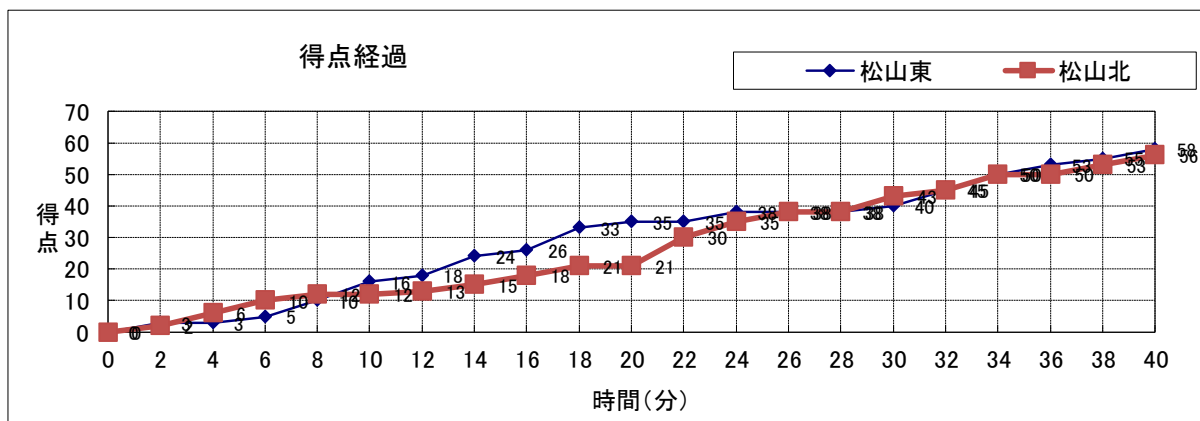

大会名称: 2021年度

愛媛県高等学校総合体育大会バスケットボール競技

開催場所: 伊予市民体育館 Gコート

試合区分: No. 31 女子 3位決定戦

期 日: 2021(R03)年6月7日(月)

クルーチーフ: 相原 伸康

開始時間: 09:30

1st アンパイア: 白石 義人

終了時間: 11:00

2nd アンパイア: 正岡 京子

松山東 (中予)	○ 58	16 — 12 19 — 9 5 — 22 18 — 13 — — —	● 56	松山北 (中予)

No.	S	選手名	PTS	3P	2P	FT	F
4	*	矢間さくら	30	7	3	3	2
5	*	矢野 葉子	6	2	0	0	2
6	*	八木 茜音	10	0	5	0	0
7	*	廣瀬 彩乃	5	1	1	0	1
8	*	木下 花蓮	3	0	1	1	2
9		蒲池 純奈	-	-	-	-	-
10		松尾 明枝	-	-	-	-	-
11		田中 来幸	4	0	2	0	1
12		仲田 真菜	-	-	-	-	-
13		池内 結梨	-	-	-	-	-
14		角 百華	-	-	-	-	-
15		新田 理乃	-	-	-	-	-
16		岡田 玲奈	-	-	-	-	-
17		宮倉 零奈	-	-	-	-	-
18		武田 花音	-	-	-	-	-
HC		上田 孝之 / TEAM					-
		合計	58	10	12	4	8

No.	S	選手名	PTS	3P	2P	FT	F
0	*	近藤 茉奈	8	2	1	0	2
1	*	佐野くらら	8	0	4	0	1
2	*	石崎 悠芽	9	2	1	1	2
3		高取 桃羽	-	-	-	-	-
7		吉川ちひろ	-	-	-	-	-
10		宮崎 結羽	-	-	-	-	-
12	*	村上 心穂	3	0	1	1	2
13		藤井真緒叶	0	0	0	0	0
15		飯田 聖生	-	-	-	-	-
17		毛山 朱里	-	-	-	-	-
21		三宅 夏帆	18	3	4	1	3
25		宇都宮奈菜美	-	-	-	-	-
26		西本 凧砂	-	-	-	-	-
27		中村 晴音	-	-	-	-	-
28	*	松平 紗英	10	0	4	2	3
HC		前田 周二 / TEAM					-
		合計	56	7	15	5	13

S: スターター PTS: ポイント 3P: 3ポイントシュート 2P: 2ポイントシュート FT: フリースロー F: ファール

第1クォーター、松山北はインサイドを中心に、#28のリバウンドで粘り強く得点する。対する松山東は、アウトサイドを中心に攻撃を仕掛け、#4、#5の3Pで立て続けに点を重ねていく。16-12の松山東リードで終了。
第2クォーター、松山東はゾーンディフェンスでインサイドを固め、松山北の得点を許さない。松山北は、積極的にリバウンドに絡むが、なかなかシュートが決まらず攻めあぐねる。松山東がさらにリードを広げ、35-21松山東リードで前半終了。
第3クォーター、追い上げたい松山北は、#21の2P、3Pを皮切りにリズムを掴み、ゲームの流れを引き寄せる。松山東は#4の3Pが決まるが、思うように攻められない時間が続く。拮抗した攻防が続く中、松山北#0の3Pで逆転に成功し、43-40松山北リードで終了。
第4クォーター、松山東は#4、7の3P、#11のドライブで相手の流れを断ち切ろうとする。対する松山北は#1を軸に攻めながら、粘り強いディフェンスで相手のミスを誘う。両者一步も譲らない展開が続いたが、終盤ディフェンスの隙をついて攻め続けた松山東が3位の座を勝ち取った。

担当者: 熊 美里(愛媛県高体連)

愛媛県高体連