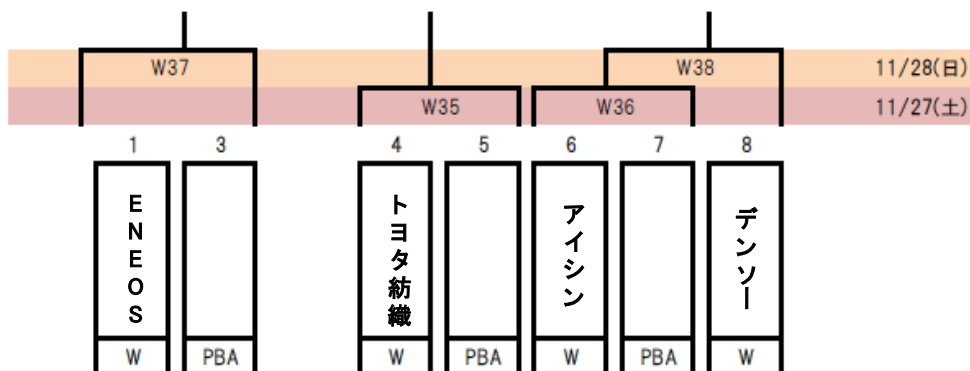

第88回皇后杯(女子)全日本バスケットボール選手権大会 2次ラウンド

開催地：愛媛県総合運動公園 体育館

☆ 対戦票の空白枠には1次ラウンド勝ち上がりチームが入ります

東京2020オリンピックの銀メダリストに
愛媛県出身や愛媛にゆかりのある多くの選手が
令和3年11月27日(土)・28日(日)に愛媛県にやってきます！

所属チーム	選 手		出 身 校
ENEOS	32		宮 崎 早 織 聖カタリナ学園校
	7		林 咲 希
トヨタ紡織	8		東 藤 なな子
アイシン	11		近 平 奈緒子 聖カタリナ学園校
	25		加 藤 瑠 倭 聖カタリナ学園校
	27		江 良 萌 香 聖カタリナ学園校
デンソー	8		高 田 真 希
	88		赤穂 ひまわり
	20		近 藤 楓 新居浜商業高校
	23		篠 原 華 実 聖カタリナ学園校