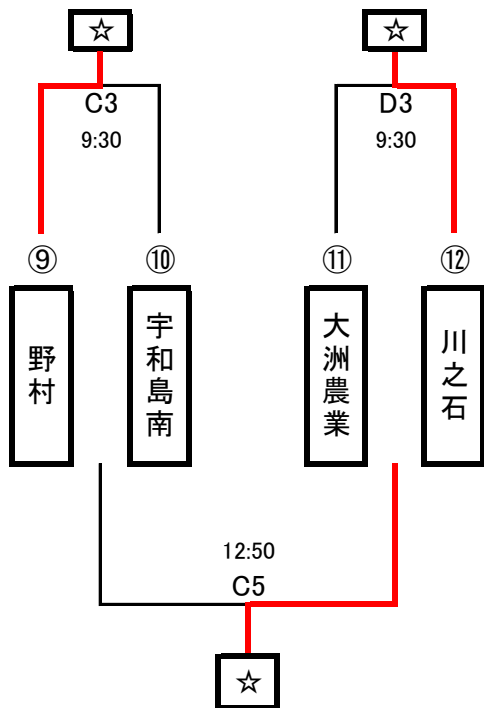

令和4年度 総体南予地区予選バスケットボール競技

県大会出場:9チーム中6チーム(☆:県大会出場)

[男子]

【敗者復活戦】 24日

※試合会場:西予市宇和体育館(A・Bコート)

※両日とも正規の時間で実施

※敗者復活戦の抽選:抽選はA3、B3終了後に実施する

A1負けは⑪、A2、B2、A3、B3負けは⑩⑫⑬⑭を抽選する。

令和4年度 総体南予地区予選

期日：令和4年 4月23日(土)・24日(日)

会場：西予市宇和体育館(A・Bコート)

No	Aチーム	得点				Bチーム	ランク	No	Aチーム	得点				Bチーム		
A1	吉田 高校	63	17 18 8 20	— — — —	18 17 13 6	54	宇和島南 中等教育学校	1回戦								
A2	八幡浜工 高校	92	23 18 27 24	— — — —	4 15 13 15	47	内子 高校	2回戦	B2	野村 高校	55	7 20 13 15	— — — —	34 26 36 32	128	八幡浜 高校
A3	宇和島東 高校	115	26 27 36 26	— — — —	19 12 7 9	47	吉田 高校	2回戦	B3	宇和 高校	44	6 13 14 11	— — — —	25 18 22 14	79	大洲 高校
A4	宇和島南 中等教育学校	95	36 19 25 15	— — — —	12 23 9 12	56	野村 高校	敗者復活 1回戦								
A5	宇和島東 高校	93	16 31 25 21	— — — —	15 8 4 8	35	大洲 高校	準決勝	B5	八幡浜工 高校	63	19 14 19 11	— — — —	19 25 15 23	82	八幡浜 高校
A6	宇和 高校	67	11 7 26 23	— — — —	26 24 20 22	92	宇和島南 中等教育学校	敗者復活 2回戦	B6	吉田 高校	63	15 18 13 17	— — — —	17 16 20 27	80	内子 高校
A7	実施せず						決勝・ 3位決定戦	B7	実施せず							

※県大会出場は宇和島東・八幡浜・大洲・八幡浜工業・宇和島南・内子の6チーム

令和4年度 総体南予地区予選バスケットボール競技

県大会出場:8チーム中7チーム(☆:県大会出場)

[女子]

【敗者復活戦】 24日

※試合会場:西予市三瓶体育館(C・Dコート)

※試合時間:両日とも正規の時間で実施

※敗者復活戦の抽選: 抽選は23日のC2,D2終了後に実施する。
C1,D1,C2,D2の敗者が⑨~⑫を抽選する。
敗者復活戦のC5はC3,D3の敗者が対戦する。

令和4年度 総体南予地区予選

期日：令和4年 4月23日(土)・24日(日)

会場：西予市三瓶体育館(C・Dコート)

No	Aチーム	得点				Bチーム	ランク	No	Aチーム	得点				Bチーム		
C1	八幡浜 高校	157	44 42 33 38	— — — —	2 4 2	8	大洲農業 高校	1回戦	D1	宇和島東 高校	59	8 14 21 16	— — — —	9 13 11 18	51	川之石 高校
C2	南宇和 高校	78	20 18 17 23	— — — —	8 22 9 20	59	野村 高校	1回戦	D2	宇和島南 中等教育学校	37	4 13 11 9	— — — —	27 15 32 39	113	北宇和 高校
C3	野村 高校	88	15 17 22 34	— — — —	9 6 13 17	45	宇和島南 中等教育学校	敗者復活 1回戦	D3	大洲農業 高校	35	5 9 8 13	— — — —	28 24 22 45	119	川之石 高校
C4	八幡浜 高校	81	25 18 21 17	— — — —	21 20 11 21	73	宇和島東 高校	準決勝	D4	南宇和 高校	47	7 8 18 14	— — — —	17 13 10 11	51	北宇和 高校
C5	宇和島南 中等教育学校	48	14 14 5 15	— — — —	11 9 23 8	51	大洲農業 高校	敗者復活 2回戦					— — — —			
C6	八幡浜 高校	103	24 29 19 31	— — — —	14 2 17 12	45	北宇和 高校	決勝 3位決定戦	D6	宇和島東 高校	67	15 18 17 17	— — — —	13 11 20 22	66	南宇和 高校