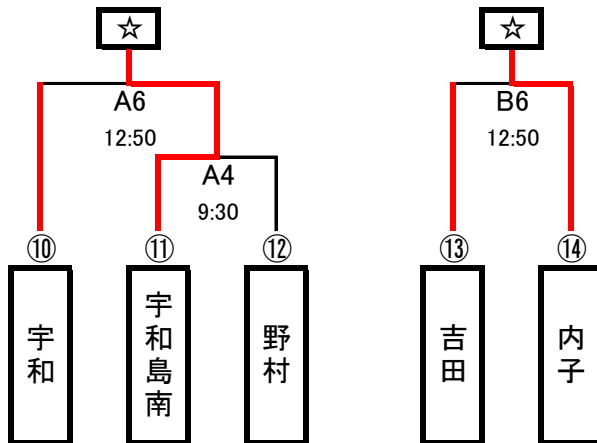

令和4年度 総体南予地区予選バスケットボール競技

県大会出場:9チーム中6チーム(☆:県大会出場)

[男子]

【敗者復活戦】 24日

※試合会場:西予市宇和体育館(A・Bコート)

※両日とも正規の時間で実施

※敗者復活戦の抽選:抽選はA3、B3終了後に実施する

A1負けは⑪、A2、B2、A3、B3負けは⑩⑫⑬⑭を抽選する。

令和4年度 総体南予地区予選

期日：令和4年 4月23日(土)・24日(日)

会場：西予市宇和体育館(A・Bコート)

No	Aチーム	得点				Bチーム	ランク	No	Aチーム	得点				Bチーム		
A1	吉田 高校	63	17 18 8 20	— — — —	18 17 13 6	54	宇和島南 中等教育学校	1回戦								
A2	八幡浜工 高校	92	23 18 27 24	— — — —	4 15 13 15	47	内子 高校	2回戦	B2	野村 高校	55	7 20 13 15	— — — —	34 26 36 32	128	八幡浜 高校
A3	宇和島東 高校	115	26 27 36 26	— — — —	19 12 7 9	47	吉田 高校	2回戦	B3	宇和 高校	44	6 13 14 11	— — — —	25 18 22 14	79	大洲 高校
A4	宇和島南 中等教育学校	95	36 19 25 15	— — — —	12 23 9 12	56	野村 高校	敗者復活 1回戦								
A5	宇和島東 高校	93	16 31 25 21	— — — —	15 8 4 8	35	大洲 高校	準決勝	B5	八幡浜工 高校	63	19 14 19 11	— — — —	19 25 15 23	82	八幡浜 高校
A6	宇和 高校	67	11 7 26 23	— — — —	26 24 20 22	92	宇和島南 中等教育学校	敗者復活 2回戦	B6	吉田 高校	63	15 18 13 17	— — — —	17 16 20 27	80	内子 高校
A7	実施せず						決勝・ 3位決定戦	B7	実施せず							

※県大会出場は宇和島東・八幡浜・大洲・八幡浜工業・宇和島南・内子の6チーム

令和4年度 総体南予地区予選バスケットボール競技

県大会出場:8チーム中7チーム(☆:県大会出場)

[女子]

【敗者復活戦】 24日

※試合会場:西予市三瓶体育館(C・Dコート)

※試合時間:両日とも正規の時間で実施

※敗者復活戦の抽選: 抽選は23日のC2,D2終了後に実施する。
C1,D1,C2,D2の敗者が⑨~⑫を抽選する。
敗者復活戦のC5はC3,D3の敗者が対戦する。

令和4年度 総体南予地区予選

期日：令和4年 4月23日(土)・24日(日)

会場：西予市三瓶体育館(C・Dコート)

No	Aチーム	得点				Bチーム	ランク	No	Aチーム	得点				Bチーム		
C1	八幡浜 高校	157	44 42 33 38	— — — —	2 4 2	8	大洲農業 高校	1回戦	D1	宇和島東 高校	59	8 14 21 16	— — — —	9 13 11 18	51	川之石 高校
C2	南宇和 高校	78	20 18 17 23	— — — —	8 22 9 20	59	野村 高校	1回戦	D2	宇和島南 中等教育学校	37	4 13 11 9	— — — —	27 15 32 39	113	北宇和 高校
C3	野村 高校	88	15 17 22 34	— — — —	9 6 13 17	45	宇和島南 中等教育学校	敗者復活 1回戦	D3	大洲農業 高校	35	5 9 8 13	— — — —	28 24 22 45	119	川之石 高校
C4	八幡浜 高校	81	25 18 21 17	— — — —	21 20 11 21	73	宇和島東 高校	準決勝	D4	南宇和 高校	47	7 8 18 14	— — — —	17 13 10 11	51	北宇和 高校
C5	宇和島南 中等教育学校	48	14 14 5 15	— — — —	11 9 23 8	51	大洲農業 高校	敗者復活 2回戦					— — — —			
C6	八幡浜 高校	103	24 29 19 31	— — — —	14 2 17 12	45	北宇和 高校	決勝 3位決定戦	D6	宇和島東 高校	67	15 18 17 17	— — — —	13 11 20 22	66	南宇和 高校