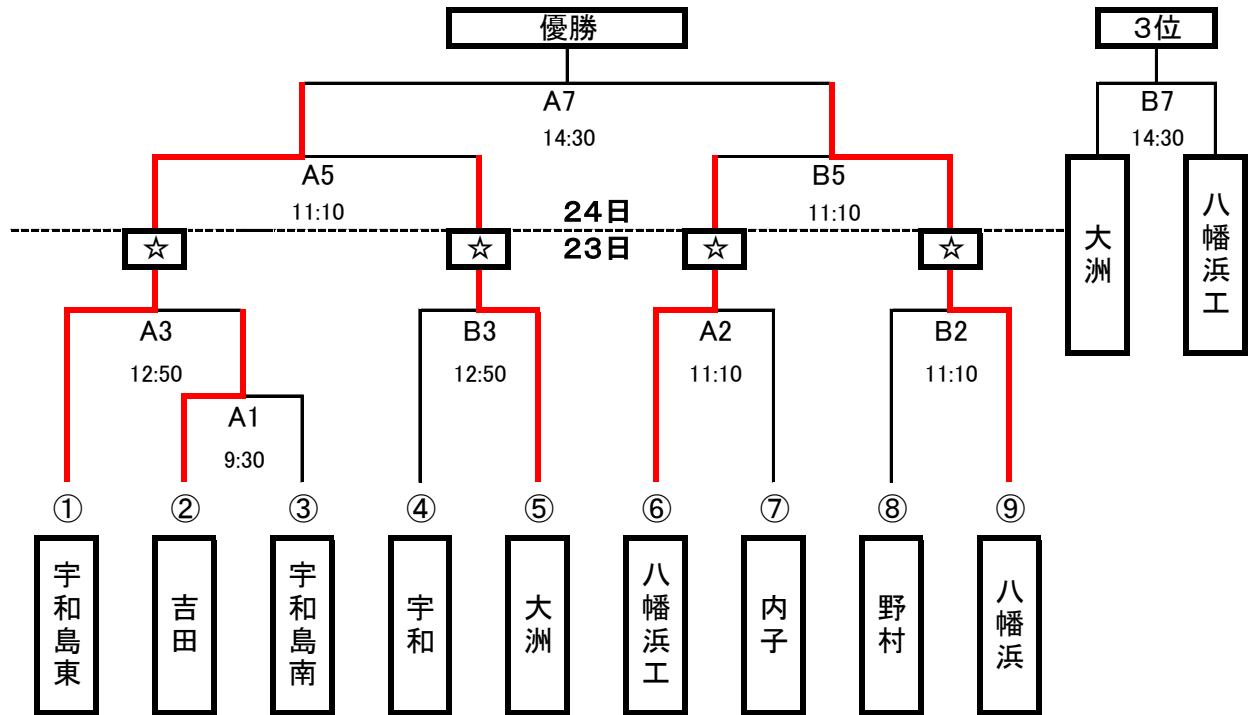

令和4年度 総体南予地区予選バスケットボール競技

県大会出場:9チーム中6チーム(☆:県大会出場)

[男子]

【敗者復活戦】 24日

※試合会場:西予市宇和体育館(A・Bコート)

※両日とも正規の時間で実施

※敗者復活戦の抽選:抽選はA3、B3終了後に実施する

A1負けは⑪、A2、B2、A3、B3負けは⑩⑫⑬⑭を抽選する。

令和4年度 総体南予地区予選

期日：令和4年 4月23日(土)・24日(日)

会場：西予市宇和体育館(A・Bコート)

No	Aチーム	得点				Bチーム	ランク	No	Aチーム	得点				Bチーム		
A1	吉田 高校	63	17 18 8 20	— — — —	18 17 13 6	54	宇和島南 中等教育学校	1回戦								
A2	八幡浜工 高校	92	23 18 27 24	— — — —	4 15 13 15	47	内子 高校	2回戦	B2	野村 高校	55	7 20 13 15	— — — —	34 26 36 32	128	八幡浜 高校
A3	宇和島東 高校	115	26 27 36 26	— — — —	19 12 7 9	47	吉田 高校	2回戦	B3	宇和 高校	44	6 13 14 11	— — — —	25 18 22 14	79	大洲 高校
A4	宇和島南 中等教育学校	95	36 19 25 15	— — — —	12 23 9 12	56	野村 高校	敗者復活 1回戦								
A5	宇和島東 高校	93	16 31 25 21	— — — —	15 8 4 8	35	大洲 高校	準決勝	B5	八幡浜工 高校	63	19 14 19 11	— — — —	19 25 15 23	82	八幡浜 高校
A6	宇和 高校	67	11 7 26 23	— — — —	26 24 20 22	92	宇和島南 中等教育学校	敗者復活 2回戦	B6	吉田 高校	63	15 18 13 17	— — — —	17 16 20 27	80	内子 高校
A7	実施せず						決勝・ 3位決定戦	B7	実施せず							

※県大会出場は宇和島東・八幡浜・大洲・八幡浜工業・宇和島南・内子の6チーム

令和4年度 総体南予地区予選バスケットボール競技

県大会出場:8チーム中7チーム(☆:県大会出場)

[女子]

【敗者復活戦】 24日

※試合会場:西予市三瓶体育館(C・Dコート)

※試合時間:両日とも正規の時間で実施

※敗者復活戦の抽選: 抽選は23日のC2,D2終了後に実施する。
C1,D1,C2,D2の敗者が⑨~⑫を抽選する。
敗者復活戦のC5はC3,D3の敗者が対戦する。

令和4年度 総体南予地区予選

期日：令和4年 4月23日(土)・24日(日)

会場：西予市三瓶体育館(C・Dコート)

No	Aチーム	得点				Bチーム	ランク	No	Aチーム	得点				Bチーム		
C1	八幡浜 高校	157	44 42 33 38	— — — —	2 4 2	8	大洲農業 高校	1回戦	D1	宇和島東 高校	59	8 14 21 16	— — — —	9 13 11 18	51	川之石 高校
C2	南宇和 高校	78	20 18 17 23	— — — —	8 22 9 20	59	野村 高校	1回戦	D2	宇和島南 中等教育学校	37	4 13 11 9	— — — —	27 15 32 39	113	北宇和 高校
C3	野村 高校	88	15 17 22 34	— — — —	9 6 13 17	45	宇和島南 中等教育学校	敗者復活 1回戦	D3	大洲農業 高校	35	5 9 8 13	— — — —	28 24 22 45	119	川之石 高校
C4	八幡浜 高校	81	25 18 21 17	— — — —	21 20 11 21	73	宇和島東 高校	準決勝	D4	南宇和 高校	47	7 8 18 14	— — — —	17 13 10 11	51	北宇和 高校
C5	宇和島南 中等教育学校	48	14 14 5 15	— — — —	11 9 23 8	51	大洲農業 高校	敗者復活 2回戦					— — — —			
C6	八幡浜 高校	103	24 29 19 31	— — — —	14 2 17 12	45	北宇和 高校	決勝 3位決定戦	D6	宇和島東 高校	67	15 18 17 17	— — — —	13 11 20 22	66	南宇和 高校