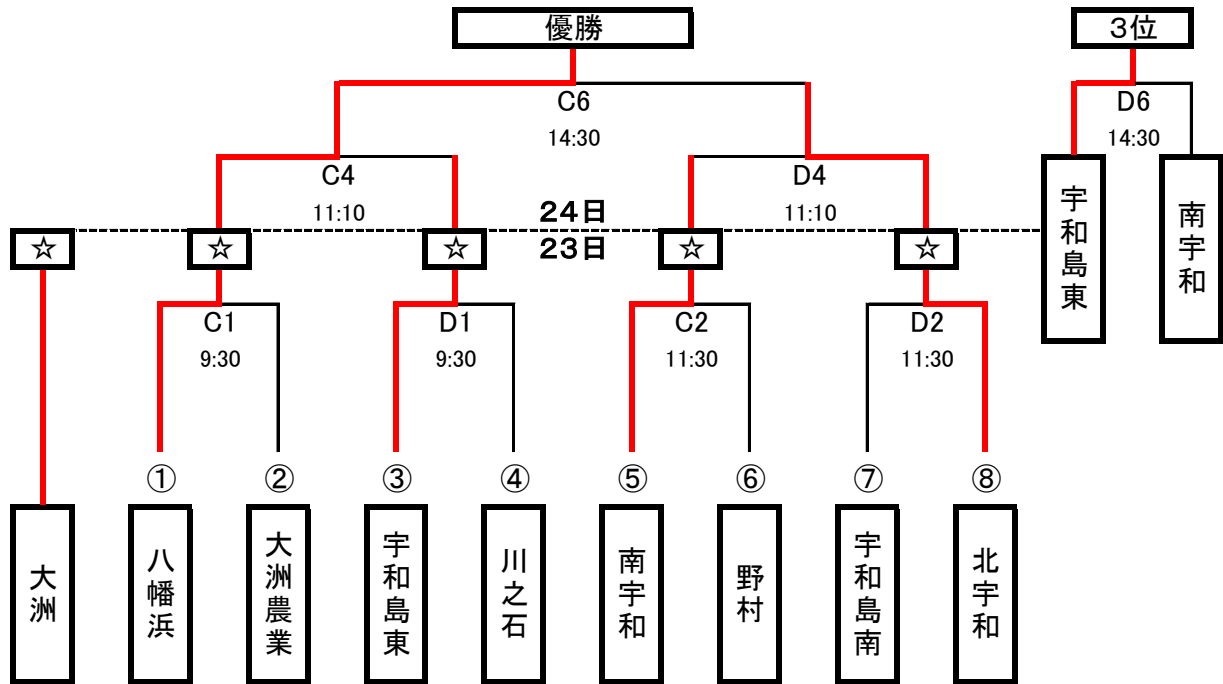

令和4年度 総体南予地区予選バスケットボール競技

県大会出場:9チーム中6チーム(☆:県大会出場)

[男子]

【敗者復活戦】 24日

※試合会場:西予市宇和体育館(A・Bコート)

※両日とも正規の時間で実施

※敗者復活戦の抽選:抽選はA3、B3終了後に実施する

A1負けは⑪、A2、B2、A3、B3負けは⑩⑫⑬⑭を抽選する。

令和4年度 総体南予地区予選

期日：令和4年 4月23日(土)・24日(日)

会場：西予市宇和体育館(A・Bコート)

No	Aチーム	得点				Bチーム	ランク	No	Aチーム	得点				Bチーム		
A1	吉田 高校	63	17 18 8 20	— — — —	18 17 13 6	54	宇和島南 中等教育学校	1回戦								
A2	八幡浜工 高校	92	23 18 27 24	— — — —	4 15 13 15	47	内子 高校	2回戦	B2	野村 高校	55	7 20 13 15	— — — —	34 26 36 32	128	八幡浜 高校
A3	宇和島東 高校	115	26 27 36 26	— — — —	19 12 7 9	47	吉田 高校	2回戦	B3	宇和 高校	44	6 13 14 11	— — — —	25 18 22 14	79	大洲 高校
A4	宇和島南 中等教育学校	95	36 19 25 15	— — — —	12 23 9 12	56	野村 高校	敗者復活 1回戦								
A5	宇和島東 高校	93	16 31 25 21	— — — —	15 8 4 8	35	大洲 高校	準決勝	B5	八幡浜工 高校	63	19 14 19 11	— — — —	19 25 15 23	82	八幡浜 高校
A6	宇和 高校	67	11 7 26 23	— — — —	26 24 20 22	92	宇和島南 中等教育学校	敗者復活 2回戦	B6	吉田 高校	63	15 18 13 17	— — — —	17 16 20 27	80	内子 高校
A7	実施せず						決勝・ 3位決定戦	B7	実施せず							

※県大会出場は宇和島東・八幡浜・大洲・八幡浜工業・宇和島南・内子の6チーム

令和4年度 総体南予地区予選バスケットボール競技

県大会出場:8チーム中7チーム(☆:県大会出場)

[女子]

【敗者復活戦】 24日

※試合会場:西予市三瓶体育館(C・Dコート)

※試合時間:両日とも正規の時間で実施

※敗者復活戦の抽選: 抽選は23日のC2,D2終了後に実施する。
C1,D1,C2,D2の敗者が⑨~⑫を抽選する。
敗者復活戦のC5はC3,D3の敗者が対戦する。

令和4年度 総体南予地区予選

期日：令和4年 4月23日(土)・24日(日)

会場：西予市三瓶体育館(C・Dコート)

No	Aチーム	得点				Bチーム	ランク	No	Aチーム	得点				Bチーム		
C1	八幡浜 高校	157	44 42 33 38	— — — —	2 4 2	8	大洲農業 高校	1回戦	D1	宇和島東 高校	59	8 14 21 16	— — — —	9 13 11 18	51	川之石 高校
C2	南宇和 高校	78	20 18 17 23	— — — —	8 22 9 20	59	野村 高校	1回戦	D2	宇和島南 中等教育学校	37	4 13 11 9	— — — —	27 15 32 39	113	北宇和 高校
C3	野村 高校	88	15 17 22 34	— — — —	9 6 13 17	45	宇和島南 中等教育学校	敗者復活 1回戦	D3	大洲農業 高校	35	5 9 8 13	— — — —	28 24 22 45	119	川之石 高校
C4	八幡浜 高校	81	25 18 21 17	— — — —	21 20 11 21	73	宇和島東 高校	準決勝	D4	南宇和 高校	47	7 8 18 14	— — — —	17 13 10 11	51	北宇和 高校
C5	宇和島南 中等教育学校	48	14 14 5 15	— — — —	11 9 23 8	51	大洲農業 高校	敗者復活 2回戦					— — — —			
C6	八幡浜 高校	103	24 29 19 31	— — — —	14 2 17 12	45	北宇和 高校	決勝 3位決定戦	D6	宇和島東 高校	67	15 18 17 17	— — — —	13 11 20 22	66	南宇和 高校