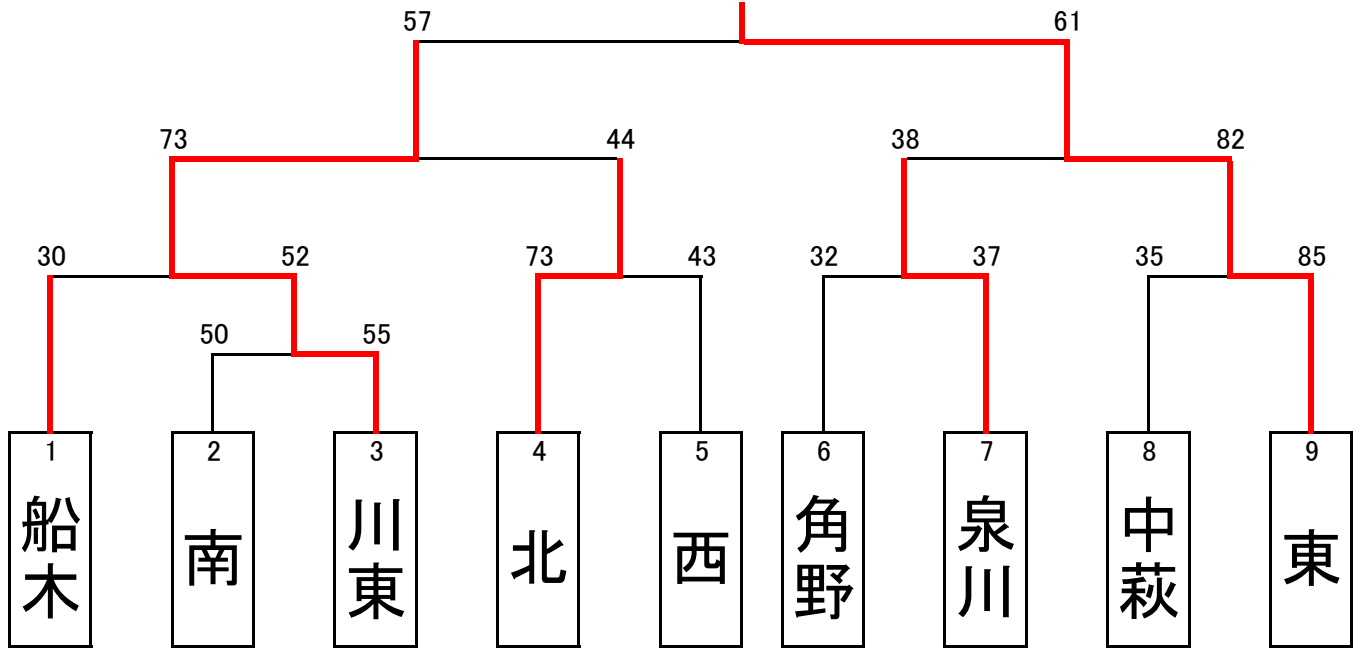

優勝 四国中央市立 土居 中学校
 準優勝 四国中央市立 川之江北 中学校

優勝校が県大会に出場

令和5年度 愛媛県中学校総合体育大会 新居浜市 地区予選

令和5年6月7日(水)・8日(木)

会場：山根体育館

男子

中萩

		得点						ランク	得点					
西 中学	合計	12	—	7	合計	東 中学	1回戦	泉川 中学	合計	9	—	18	合計	中萩 中学
	66	17	—	13	46				7	—	17	52		
		17	—	10					8	—	3			
		20	—	16					6	—	14			
—	—	—	—	—	—	—	—	—	—					
西 中学	合計	9	—	10	合計	中萩 中学	決勝							
	31	7	—	18	53									
		6	—	15										
		9	—	10										
—	—	—	—	—	—									

優勝 新居浜市立 中萩 中学校

準優勝 新居浜市立 西 中学校

優勝校が県大会に出場

女子

東

		得点						ランク	得点					
南 中学	合計	8	—	20	合計	川東 中学	1回戦							
		11	—	18										
		13	—	9										
	50	18	—	8	55									
角野 中学	合計	3	—	7	合計	泉川 中学	1回戦	中萩 中学	合計	8	—	28	合計	東 中学
		10	—	4						4	—	10		
		11	—	10						14	—	27		
	32	8	—	16	37				35	9	—	20	85	
船木 中学	合計	12	—	18	合計	川東 中学	2回戦	北 中学	合計	9	—	15	合計	西 中学
		5	—	12						20	—	8		
		7	—	8						17	—	14		
	30	6	—	14	52				73	27	—	6	43	
川東 中学	合計	9	—	14	合計	北 中学	準決勝	泉川 中学	合計	3	—	27	合計	東 中学
		23	—	8						17	—	16		
		15	—	15						2	—	21		
	73	26	—	7	44				38	16	—	18	82	
川東 中学	合計	18	—	19	合計	東 中学	決勝							
		12	—	9										
		9	—	20										
	57	18	—	13	61			61						