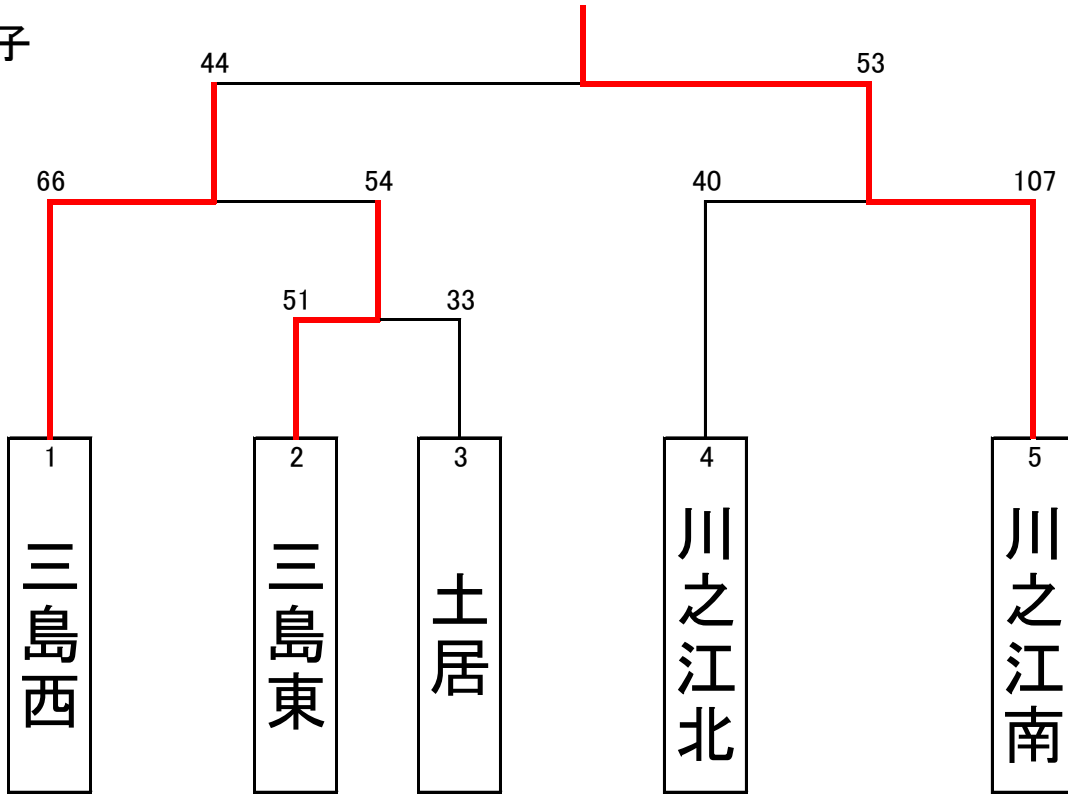

令和5年度 愛媛県中学校総合体育大会 四国中央市 地区予選

令和5年5月30日(火)・5月31日(水)

会場：川之江体育館

川之江南

男子

		得点						得点			
	合計	14	—	2	合計						
三島東		14	—	12		土居					
	51	19	—	7	33		1回戦				
中学		4	—	12		中学					
	合計	17	—	21	合計						
三島西		17	—	13		三島東		準決勝	川之江北	合計	5 — 35
	66	11	—	5	54				40	10 — 28	合計
中学		21	—	15		中学				8 — 25	107
		—								17 — 19	
	合計	9	—	7	合計					—	
三島西		9	—	20		川之江南		決勝			
	44	11	—	18	53						
中学		15	—	8		中学					

優勝 四国中央市立 川之江南 中学校
準優勝 四国中央市立 三島西 中学校

優勝校が県大会に出場