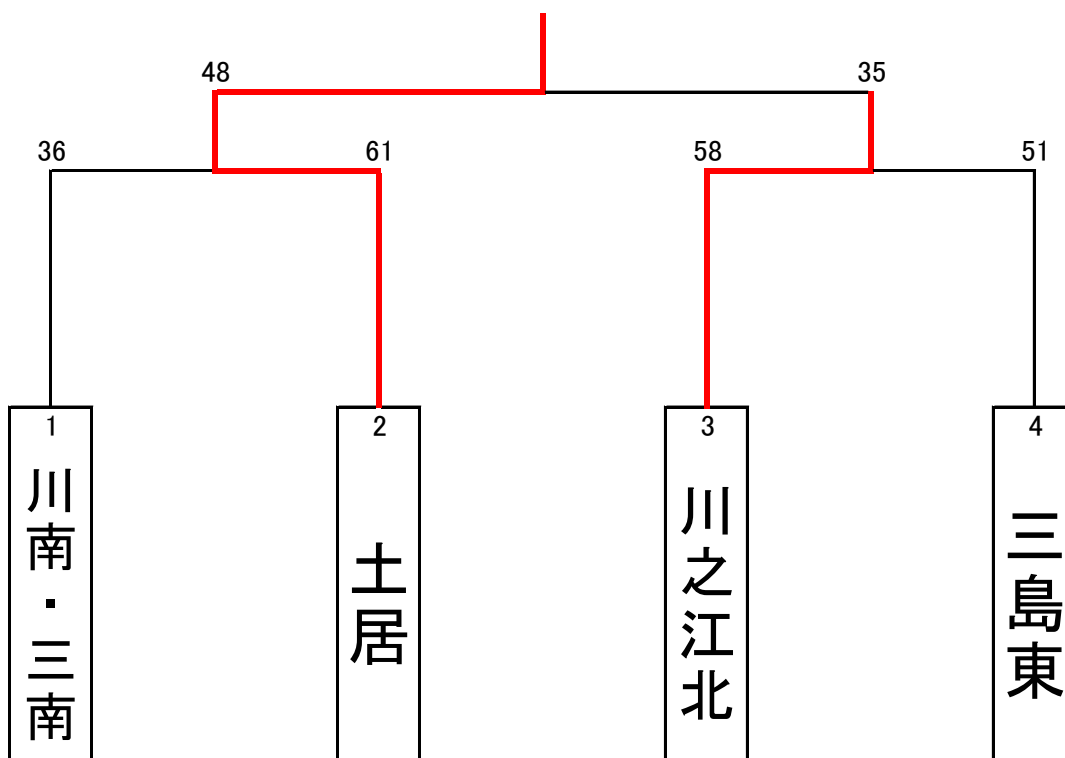

優勝 四国中央市立 川之江南 中学校
 準優勝 四国中央市立 三島西 中学校

優勝校が県大会に出場

女子

土居

		得点				ランク		得点						
川南・三南 中学	合計	5	—	22	合計	土居 中学	準決勝	川之江北 中学	合計	17	—	10	合計	三島東 中学
	36	9	—	12	61				22	—	15			
		10	—	11					58	11	—	14		
		12	—	16						8	—	12		
—	—	—	—	—	—	—	—	—	—					
土居 中学	合計	12	—	12	合計	川之江北 中学	決勝							
	48	10	—	4	35									
		19	—	2										
		7	—	17										
—	—	—	—	—	—	—	—	—	—					