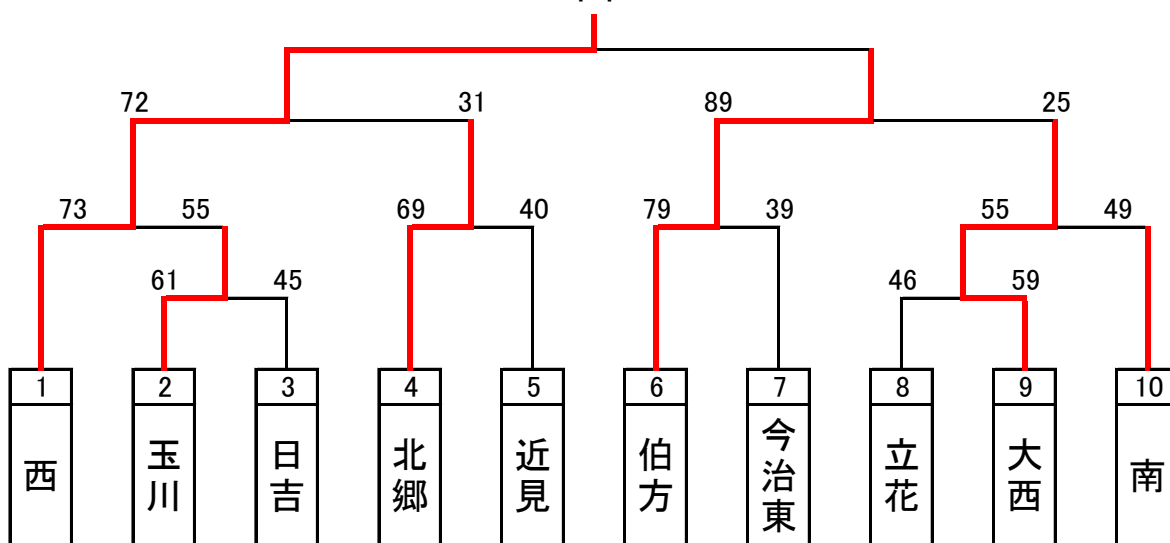

優勝 西条市立 西条北 中学校

準優勝 西条市立 丹原東 中学校

優勝校が県大会に出場

女子

東予東

		得点				ランク		得点						
丹原東 中学	合計	9	—	29	合計	西条南 中学	1回戦							
		8	—	23										
	32	7	—	14	80									
		8	—	14										
西条東 中学	合計	8	—	28	合計	東予東 中学	1回戦	西条北 中学	合計	4	—	24	合計	小松 中学
		13	—	13						9	—	19		
	44	13	—	10	71					14	—	17	75	
		10	—	20						10	—	15		
河北 中学	合計	8	—	17	合計	西条南 中学	準決勝	東予東 中学	合計	27	—	6	合計	小松 中学
		16	—	12						20	—	6		
	37	8	—	13	59					7	—	19	48	
		5	—	17						15	—	17		
西条南 中学	合計	15	—	14	合計	東予東 中学	決勝							
		11	—	19										
	44	3	—	13	61									
		15	—	15										

優勝 西条市立 東予東 中学校

準優勝 西条市立 西条南 中学校

優勝校が県大会に出場

令和5年度 愛媛県中学校総合体育大会 今治・越智 地区予選

令和5年6月6日(火)・7日(水)・8日(木)

会場: 大西体育館、波方体育館

男子

西

得点					ランク	得点						
玉川 中学	合計	15	—	6	1回戦	立花 中学	合計	6	—	19	大西 中学	
		13	—	11				18	—	12		
	61	22	—	18			46	10	—	15		59
		11	—	10				12	—	13		
西 中学	合計	22	—	9	2回戦	北郷 中学	合計	16	—	6	近見 中学	
		22	—	8				15	—	7		
	73	21	—	9			69	20	—	17		40
		8	—	29				18	—	10		
伯方 中学	合計	23	—	10	2回戦	大西 中学	合計	6	—	11	南 中学	
		12	—	10				11	—	13		
	79	28	—	13			39	17	—	14		49
		16	—	6				21	—	11		
西 中学	合計	18	—	7	準決勝	伯方 中学	合計	20	—	6	大西 中学	
		17	—	6				25	—	9		
	72	22	—	7			31	21	—	4		25
		15	—	11				23	—	6		
西 中学	合計	14	—	15	決勝							
		25	—	15								
	67	12	—	16		65						
		16	—	19								