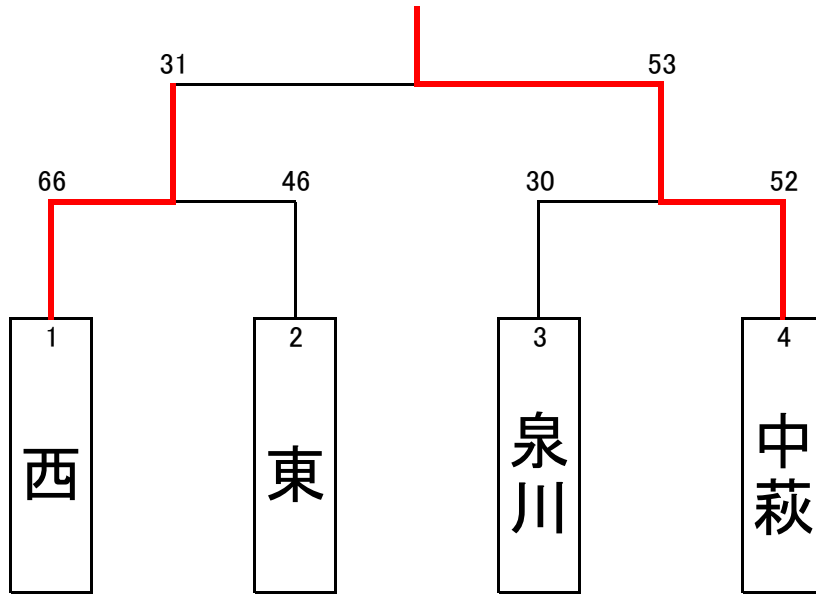

令和5年度 愛媛県中学校総合体育大会 新居浜市 地区予選

令和5年6月7日(水)・8日(木)

会場：山根体育館

男子

中萩

		得点						ランク	得点					
西 中学	合計	12	—	7	合計	東 中学	1回戦	泉川 中学	合計	9	—	18	合計	中萩 中学
	66	17	—	13	46				7	—	17	52		
		17	—	10					8	—	3			
		20	—	16					6	—	14			
—	—	—	—	—	—	—	—	—	—					
西 中学	合計	9	—	10	合計	中萩 中学	決勝							
	31	7	—	18	53									
		6	—	15										
		9	—	10										
—	—	—	—	—	—									

優勝 新居浜市立 中萩 中学校

準優勝 新居浜市立 西 中学校

優勝校が県大会に出場