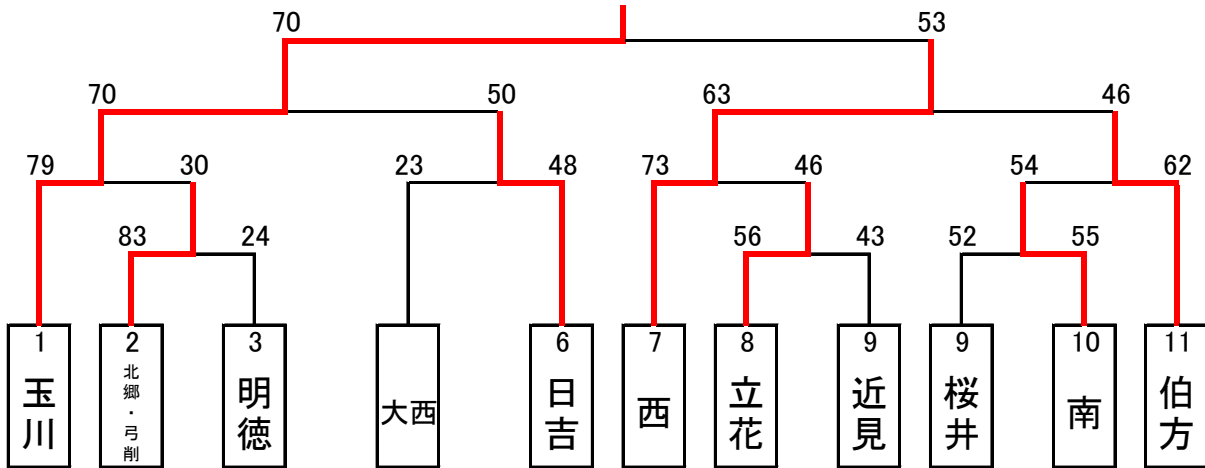

女子

玉川

得点				ランク	得点			
北郷・弓削 中学	合計	18	—	2	合計	明德 中学	1回戦	
		20	—	11				
		23	—	7				
	83	22	—	4	24			
立花 中学	合計	11	—	10	合計	近見 中学	1回戦	桜井 中学
		13	—	10				
		14	—	14				
	56	18	—	9	43			
玉川 中学	合計	19	—	8	合計	北郷・弓削 中学	2回戦	大西 中学
		23	—	7				
		20	—	8				
	79	17	—	7	30			
西 中学	合計	13	—	13	合計	立花 中学	2回戦	南 中学
		32	—	12				
		16	—	9				
	73	12	—	12	46			
玉川 中学	合計	16	—	10	合計	日吉 中学	準決勝	西 中学
		30	—	6				
		17	—	17				
	70	7	—	17	50			
玉川 中学	合計	18	—	10	合計	西 中学	決勝	
		20	—	14				
		23	—	13				
	70	9	—	16	53			

優勝 今治市立 玉川 中学校
準優勝 今治市立 西 中学校
2校が県大会出場