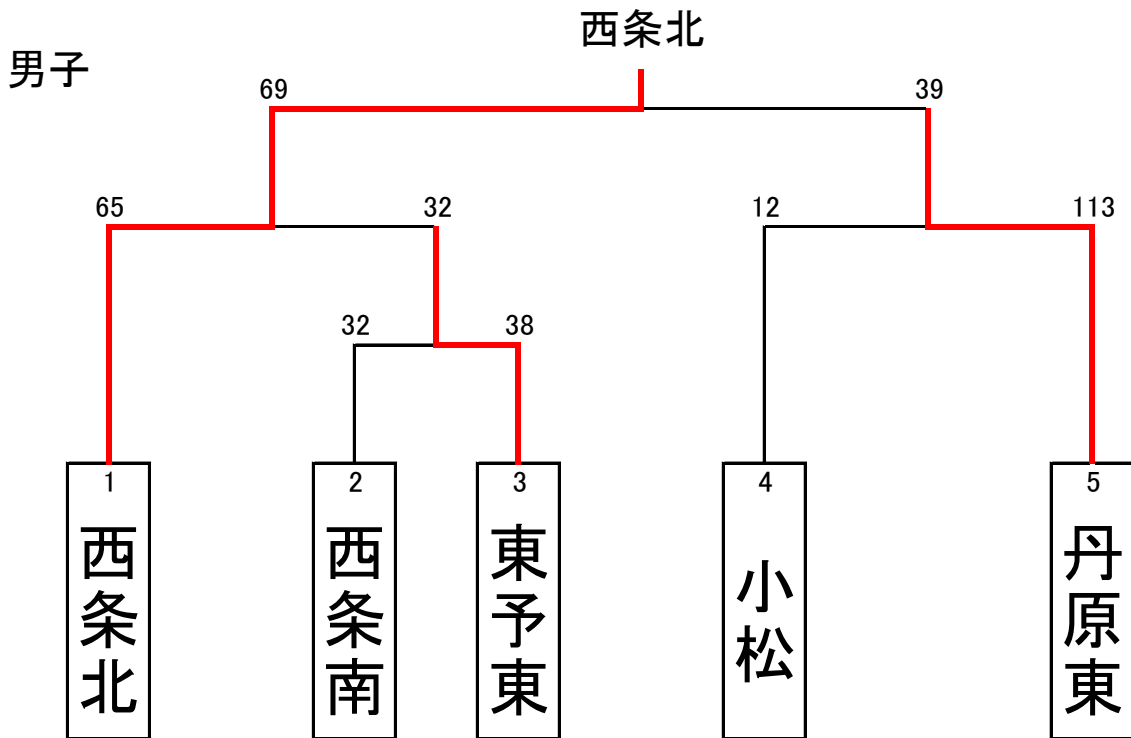

令和5年度 愛媛県中学校総合体育大会 西条市 地区予選

令和5年6月3日(土)・6日(火)

会場: 東予体育館

		得点						得点						
西条南 中学	合計	7	—	6	合計	東予東 中学	1回戦							
		11	—	10										
	32	6	—	13	38									
		8	—	9										
西条北 中学	合計	15	—	8	合計	東予東 中学	準決勝	小松 中学	合計	1	—	35	合計	丹原東 中学
		20	—	9					3	—	34			
	65	19	—	9	32				12	4	—	18	113	
		11	—	6					4	—	26			
西条北 中学	合計	25	—	9	合計	丹原東 中学	決勝							
		20	—	8										
	69	17	—	8	39									
		7	—	14										

優勝 西条市立 西条北 中学校

準優勝 西条市立 丹原東 中学校

優勝校が県大会に出場