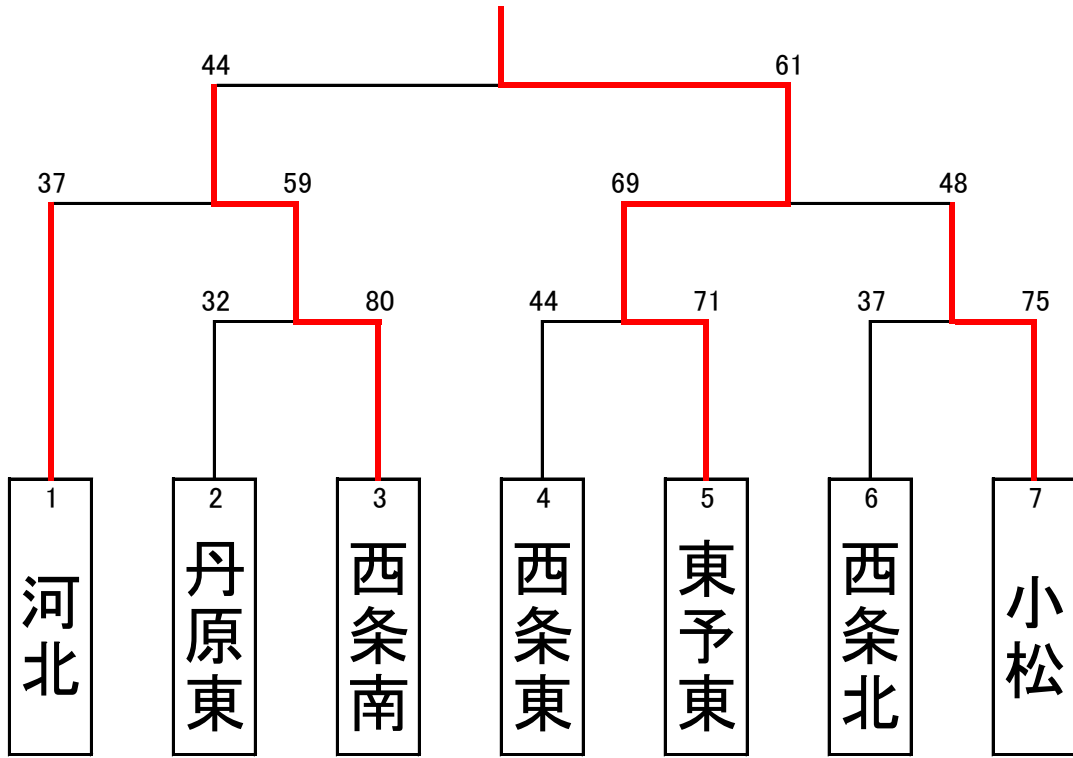

優勝 西条市立 西条北 中学校

準優勝 西条市立 丹原東 中学校

優勝校が県大会に出場

女子

東予東

		得点				ランク		得点						
丹原東 中学	合計	9	—	29	合計	西条南 中学	1回戦							
		8	—	23										
	32	7	—	14	80									
		8	—	14										
西条東 中学	合計	8	—	28	合計	東予東 中学	1回戦	西条北 中学	合計	4	—	24	合計	小松 中学
		13	—	13						9	—	19		
	44	13	—	10	71					14	—	17	75	
		10	—	20						10	—	15		
河北 中学	合計	8	—	17	合計	西条南 中学	準決勝	東予東 中学	合計	27	—	6	合計	小松 中学
		16	—	12						20	—	6		
	37	8	—	13	59					7	—	19	48	
		5	—	17						15	—	17		
西条南 中学	合計	15	—	14	合計	東予東 中学	決勝							
		11	—	19										
	44	3	—	13	61									
		15	—	15										