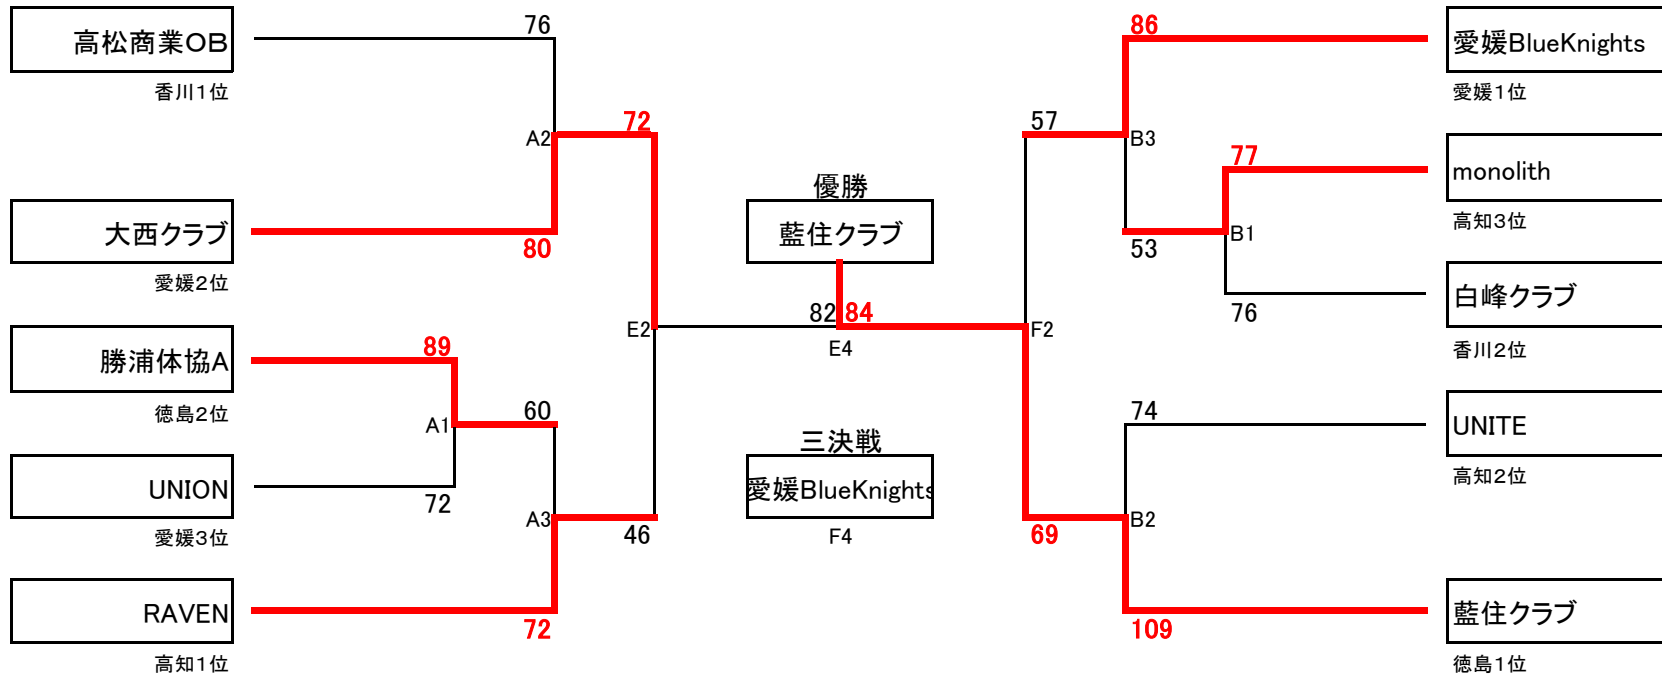

第6回全日本社会人バスケットボール選手権大会 四国ブロック予選<勝ち上がり表>

<男子>

<女子>

第6回全日本社会人バスケットボール選手権大会 四国ブロック予選<1日目結果>

【男子】

令和5年12月2日(土) ツインパルながお

A1	勝浦体協A	89	25	-	21	72	UNION
			21	-	23		
			16	-	13		
			27	-	15		
B1	monolith	77	20	-	20	76	白峰クラブ
			17	-	18		
			23	-	20		
			17	-	18		
A2	高松商業OB	76	27	-	13	80	大西クラブ
			20	-	19		
			19	-	27		
			10	-	21		
B2	UNITE	74	7	-	27	109	藍住クラブ
			20	-	31		
			20	-	26		
			27	-	25		
A3	勝浦体協A	60	15	-	13	72	RAVEN
			15	-	18		
			16	-	19		
			14	-	22		
B3	愛媛BlueKnight	86	22	-	11	53	monolith
			23	-	11		
			20	-	24		
			21	-	7		

【女子】

令和5年12月2日(土) 高松市牟礼総合体育館

C1	JOIN	89	26	-	4	31	小津OG
			17	-	9		
			22	-	7		
			24	-	11		
D1	明善クラブ	85	25	-	16	55	TRICK
			26	-	11		
			17	-	14		
			17	-	14		
C2	E.princess	106	30	-	15	53	BONITO
			23	-	18		
			27	-	11		
			26	-	9		
D2	ミスティークラブ	41	10	-	22	95	TOSFIVE
			11	-	19		
			11	-	29		
			9	-	25		

【女子】

令和5年12月3日(日) ツインパルながお

E1	JOIN	70	26	-	12	62	明善クラブ
			11	-	17		
			14	-	19		
			19	-	14		
F1	E.princess	70	19	-	23	73	TOSFIVE
			18	-	17		
			23	-	12		
			10	-	21		
E3 決勝戦	JOIN	72	15	-	14	60	TOSFIVE
			16	-	11		
			19	-	16		
			22	-	19		
F3 3位決定	明善クラブ	93	28	-	21	84	E.princess
			26	-	18		
			24	-	21		
			15	-	24		