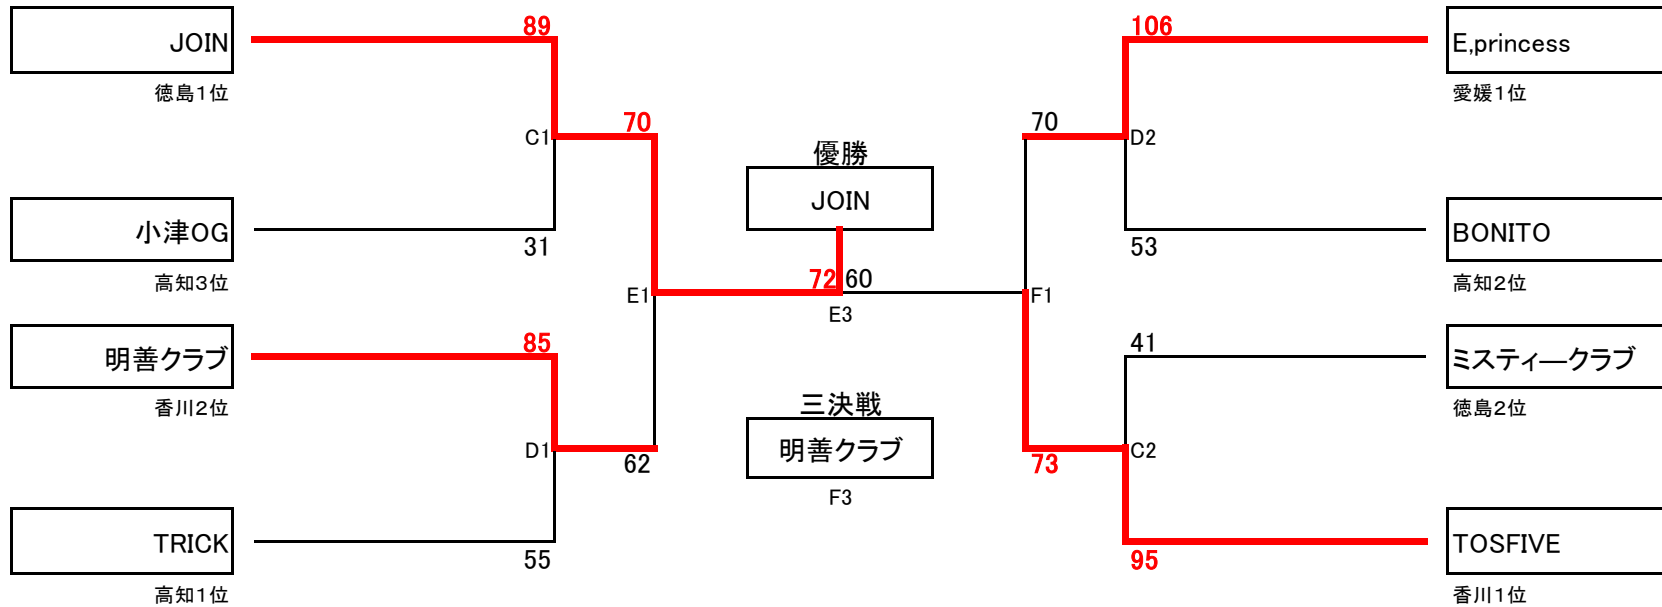

第6回全日本社会人バスケットボール選手権大会 四国ブロック予選<勝ち上がり表>

<男子>

<女子>

第6回全日本社会人バスケットボール選手権大会 四国ブロック予選<1日目結果>

【男子】

令和5年12月2日(土) ツインパルながお

A1	勝浦体協A	89	25	-	21	72	UNION
			21	-	23		
			16	-	13		
			27	-	15		
B1	monolith	77	20	-	20	76	白峰クラブ
			17	-	18		
			23	-	20		
			17	-	18		
A2	高松商業OB	76	27	-	13	80	大西クラブ
			20	-	19		
			19	-	27		
			10	-	21		
B2	UNITE	74	7	-	27	109	藍住クラブ
			20	-	31		
			20	-	26		
			27	-	25		
A3	勝浦体協A	60	15	-	13	72	RAVEN
			15	-	18		
			16	-	19		
			14	-	22		
B3	愛媛BlueKnight	86	22	-	11	53	monolith
			23	-	11		
			20	-	24		
			21	-	7		

【女子】

令和5年12月2日(土) 高松市牟礼総合体育館

C1	JOIN	89	26	-	4	31	小津OG
			17	-	9		
			22	-	7		
			24	-	11		
D1	明善クラブ	85	25	-	16	55	TRICK
			26	-	11		
			17	-	14		
			17	-	14		
C2	E.princess	106	30	-	15	53	BONITO
			23	-	18		
			27	-	11		
			26	-	9		
D2	ミスティークラブ	41	10	-	22	95	TOSFIVE
			11	-	19		
			11	-	29		
			9	-	25		

【女子】

令和5年12月3日(日) ツインパルながお

E1	JOIN	70	26	-	12	62	明善クラブ
			11	-	17		
			14	-	19		
			19	-	14		
F1	E.princess	70	19	-	23	73	TOSFIVE
			18	-	17		
			23	-	12		
			10	-	21		
E3 決勝戦	JOIN	72	15	-	14	60	TOSFIVE
			16	-	11		
			19	-	16		
			22	-	19		
F3 3位決定	明善クラブ	93	28	-	21	84	E.princess
			26	-	18		
			24	-	21		
			15	-	24		