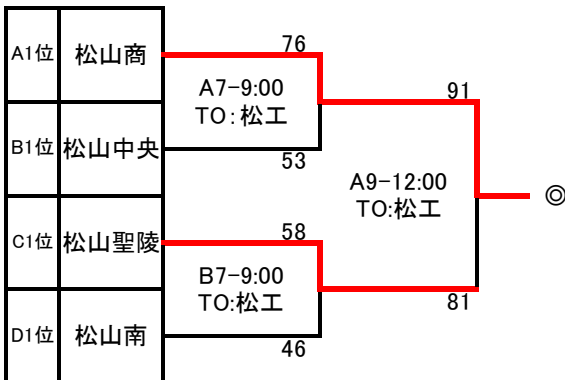

Bリーグ		松山中央	愛大附属	愛光	勝敗	順位
4	松山中央	△	112-28 ○	121-39 ○	2-0	1
5	愛大附属	28-112 ●	△	42-66 ●	0-2	3
6	愛光	39-121 ●	66-42 ○	△	1-1	2

Cリーグ		東温	松山聖陵	伊予農	勝敗	順位
7	東温	△	69-76 ●	70-48 ○	1-1	2
8	松山聖陵	76-69 ○	△	80-50 ○	2-0	1
9	伊予農	48-70 ●	50-80 ●	△	0-2	3

Dリーグ		松山南	松山西	伊予	勝敗	順位
10	松山南	△	63-50 ○	94-35 ○	2-0	1
11	松山西	50-63 ●	△	100-38 ○	1-1	2
12	伊予	35-94 ●	38-100 ●	△	0-2	3

【リーグ戦日程表】

		Aコート			Bコート				
		淡色		濃色	TO	淡色		濃色	TO
1	9:00	松山東	—	松山商	新田青雲	松山中央	—	愛光	愛大附属
2	10:30	東温	—	伊予農	松山聖陵	松山南	—	伊予	松山西
3	12:00	松山商	—	新田青雲	松山東	愛光	—	愛大附属	松山中央
4	13:30	伊予農	—	松山聖陵	東温	伊予	—	松山西	松山南
5	15:00	新田青雲	—	松山東	松山商	愛大附属	—	松山中央	愛光
6	16:30	松山聖陵	—	東温	伊予農	松山西	—	松山南	伊予

- (1) 各リーグ1位のチームは、県総体出場決定。28日の決勝トーナメント進出(上位1チームが県総体内枠シード権獲得)
 (2) 各リーグ2位のチームは、県総体出場決定。28日の試合はなし
 (3) 各リーグ3位のチームは、28日の代表決定トーナメントへ(上位1チームが県総体出場決定)

4月28日(日)

【決勝トーナメント】

【代表決定トーナメント】

4 ユニフォームについて

- (1) 初日は組み合わせ表に記載されている通りとする。
 (2) 2日目は、組合せ番号の若いチームがTO席に向かって右側のベンチで淡色ユニフォームとし、2試合目は相談可とする。