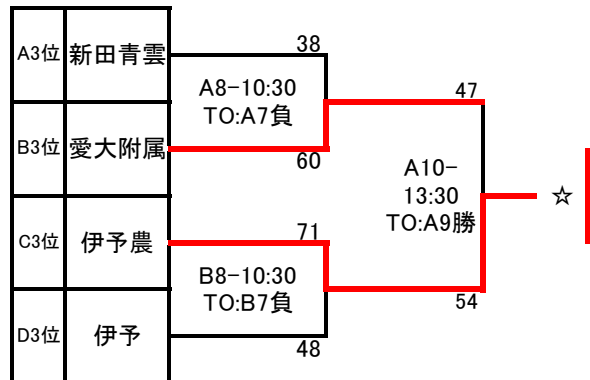

Bリーグ		松山中央	愛大附属	愛光	勝敗	順位
4	松山中央	△	112-28 ○	121-39 ○	2-0	1
5	愛大附属	28-112 ●	△	42-66 ●	0-2	3
6	愛光	39-121 ●	66-42 ○	△	1-1	2

Cリーグ		東温	松山聖陵	伊予農	勝敗	順位
7	東温	△	69-76 ●	70-48 ○	1-1	2
8	松山聖陵	76-69 ○	△	80-50 ○	2-0	1
9	伊予農	48-70 ●	50-80 ●	△	0-2	3

Dリーグ		松山南	松山西	伊予	勝敗	順位
10	松山南	△	63-50 ○	94-35 ○	2-0	1
11	松山西	50-63 ●	△	100-38 ○	1-1	2
12	伊予	35-94 ●	38-100 ●	△	0-2	3

【リーグ戦日程表】

		Aコート			Bコート				
		淡色		濃色	TO	淡色		濃色	TO
1	9:00	松山東	—	松山商	新田青雲	松山中央	—	愛光	愛大附属
2	10:30	東温	—	伊予農	松山聖陵	松山南	—	伊予	松山西
3	12:00	松山商	—	新田青雲	松山東	愛光	—	愛大附属	松山中央
4	13:30	伊予農	—	松山聖陵	東温	伊予	—	松山西	松山南
5	15:00	新田青雲	—	松山東	松山商	愛大附属	—	松山中央	愛光
6	16:30	松山聖陵	—	東温	伊予農	松山西	—	松山南	伊予

- (1) 各リーグ1位のチームは、県総体出場決定。28日の決勝トーナメント進出(上位1チームが県総体内枠シード権獲得)
 (2) 各リーグ2位のチームは、県総体出場決定。28日の試合はなし
 (3) 各リーグ3位のチームは、28日の代表決定トーナメントへ(上位1チームが県総体出場決定)

4月28日(日)

【決勝トーナメント】

【代表決定トーナメント】

4 ユニフォームについて

- (1) 初日は組み合わせ表に記載されている通りとする。
 (2) 2日目は、組合せ番号の若いチームがTO席に向かって右側のベンチで淡色ユニフォームとし、2試合目は相談可とする。