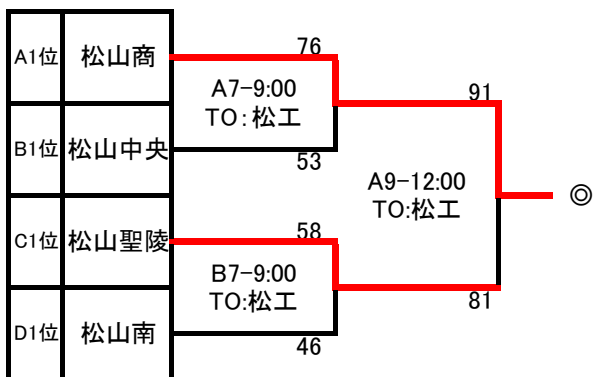

Bリーグ		松山中央	愛大附属	愛光	勝敗	順位
4	松山中央	△	112-28 ○	121-39 ○	2-0	1
5	愛大附属	28-112 ●	△	42-66 ●	0-2	3
6	愛光	39-121 ●	66-42 ○	△	1-1	2

Cリーグ		東温	松山聖陵	伊予農	勝敗	順位
7	東温	△	69-76 ●	70-48 ○	1-1	2
8	松山聖陵	76-69 ○	△	80-50 ○	2-0	1
9	伊予農	48-70 ●	50-80 ●	△	0-2	3

Dリーグ		松山南	松山西	伊予	勝敗	順位
10	松山南	△	63-50 ○	94-35 ○	2-0	1
11	松山西	50-63 ●	△	100-38 ○	1-1	2
12	伊予	35-94 ●	38-100 ●	△	0-2	3

【リーグ戦日程表】

		Aコート				Bコート			
		淡色		濃色	TO	淡色		濃色	TO
1	9:00	松山東	—	松山商	新田青雲	松山中央	—	愛光	愛大附属
2	10:30	東温	—	伊予農	松山聖陵	松山南	—	伊予	松山西
3	12:00	松山商	—	新田青雲	松山東	愛光	—	愛大附属	松山中央
4	13:30	伊予農	—	松山聖陵	東温	伊予	—	松山西	松山南
5	15:00	新田青雲	—	松山東	松山商	愛大附属	—	松山中央	愛光
6	16:30	松山聖陵	—	東温	伊予農	松山西	—	松山南	伊予

- (1) 各リーグ1位のチームは、県総体出場決定。28日の決勝トーナメント進出(上位1チームが県総体内枠シード権獲得)
- (2) 各リーグ2位のチームは、県総体出場決定。28日の試合はなし
- (3) 各リーグ3位のチームは、28日の代表決定トーナメントへ(上位1チームが県総体出場決定)

4月28日(日)

【決勝トーナメント】

【代表決定トーナメント】

4 ユニフォームについて

- (1) 初日は組み合わせ表に記載されている通りとする。
- (2) 2日目は、組合せ番号の若いチームがTO席に向かって右側のベンチで淡色ユニフォームとし、2試合目は相談可とする。