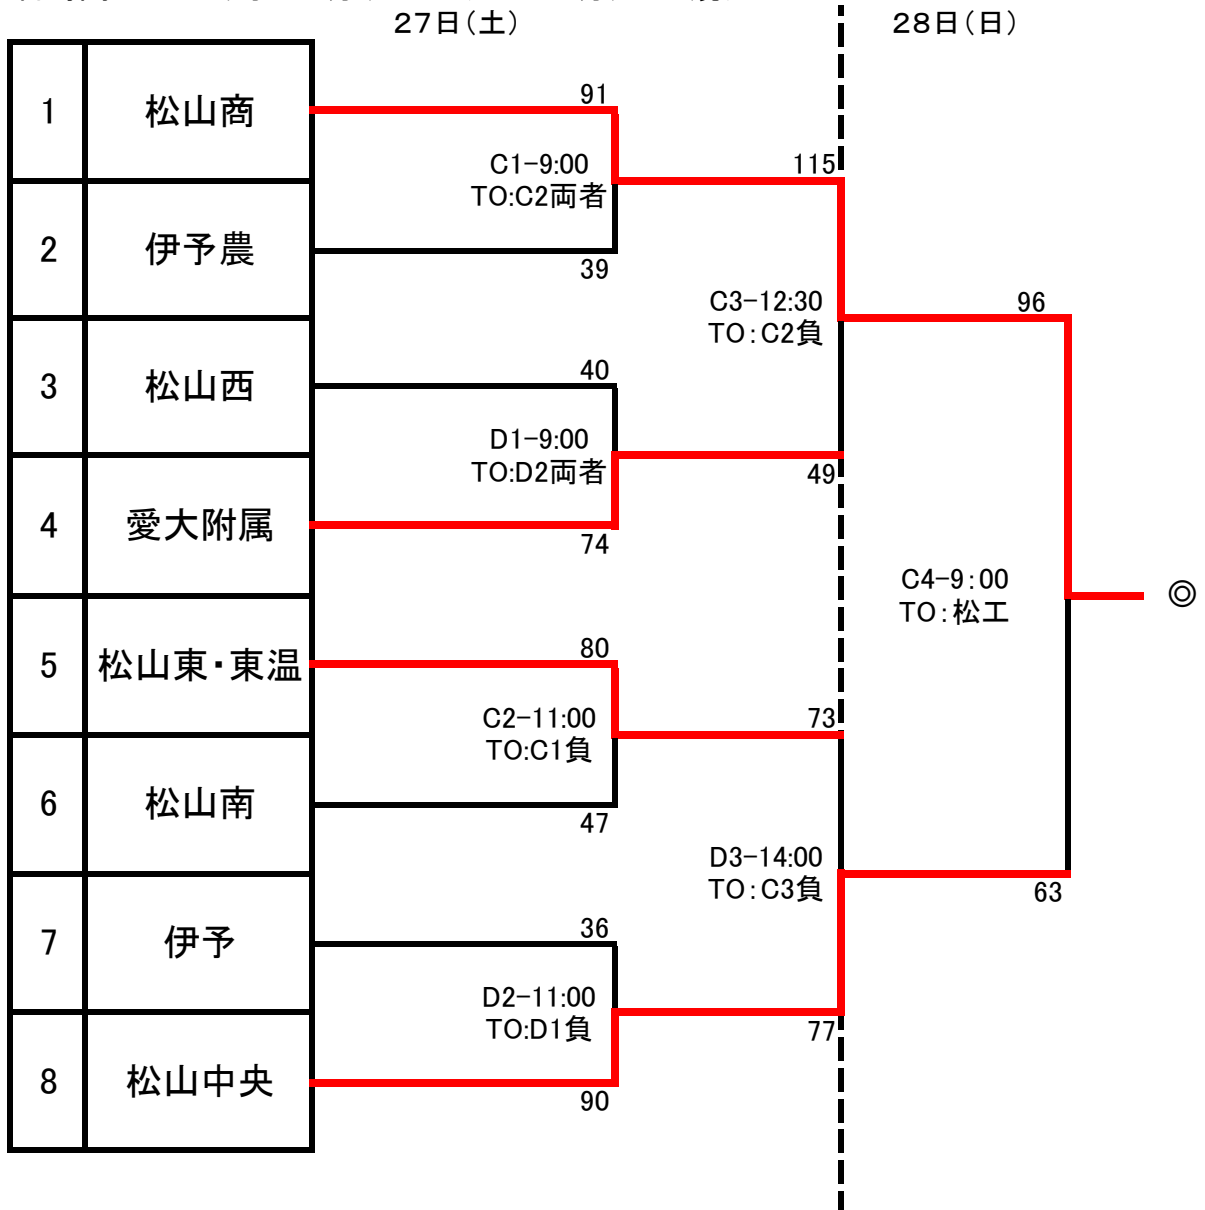

No	Aチーム	得点				Bチーム	ランク	No	Aチーム	得点				Bチーム		
		20	12	11	12					22	11	15	7		6	
A1	松山東 高校	59	20 12 13 14	— — — —	12 20 22 18	72	松山商業 高校	リーグ戦	B1	松山中央 高校	121	22 33 26 40	— — — —	11 15 7 6	39	愛光 学園
A2	東温 高校	70	13 18 27 12	— — — —	5 11 10 22	48	伊予農業 高校	リーグ戦	B2	松山南 高校	94	28 28 13 25	— — — —	4 10 12 9	35	伊予 高校
A3	松山商業 中等	115	30 27 29 29	— — — —	16 6 13 6	41	新田青雲 中等	リーグ戦	B3	愛光 学園	66	15 16 15 20	— — — —	10 7 18 7	42	愛大附属 高校
A4	伊予農業 高校	50	4 12 11 23	— — — —	23 10 31 16	80	松山聖陵 高校	リーグ戦	B4	伊予 高校	38	7 15 6 10	— — — —	23 23 29 25	100	松山西 中等
A5	新田青雲 中等	33	12 6 2 13	— — — —	21 39 32 42	134	松山東 高校	リーグ戦	B5	愛大附属 高校	28	6 6 8 8	— — — —	30 23 29 30	112	松山中央 高校
A6	松山聖陵 高校	76	18 19 24 15	— — — —	17 12 12 28	69	東温 高校	リーグ戦	B6	松山西 中等	50	12 12 10 16	— — — —	9 18 16 20	63	松山南 高校
A7	松山商業 高校	76	14 19 21 22	— — — —	6 18 19 10	53	松山中央 高校	決勝 トーナメント 1回戦	B7	松山聖陵 高校	58	13 20 11 14	— — — —	11 15 10 10	46	松山南 高校
A8	新田青雲 中等	38	8 9 15 6	— — — —	16 14 15 15	60	愛大附属 高校	代表決定 トーナメント 1回戦	B8	伊予農業 高校	71	22 15 12 22	— — — —	10 9 17 12	48	伊予 高校
A9	松山商業 高校	91	21 32 19 19	— — — —	14 24 19 24	81	松山聖陵 高校	決勝 トーナメント								
A10	愛大附属 高校	47	13 4 8 22	— — — —	16 11 16 11	54	伊予農業 高校	代表決定戦								

※ 県大会出場は、松山工業、新田、松山学院、松山北の推薦出場4チームと、

松山商業、松山聖陵、松山中央、松山南、松山東、愛光、東温、松山西、伊予農業を合わせた計13チーム、

松山商業が内枠シード権獲得

令和6年度 愛媛県高等学校総合体育大会中予地区大会《女子》

- 1 日 時 令和6年4月27日(土)、28日(日)
- 2 会 場 松山中央高校体育館(Cコート:ステージ側、Dコート:玄関側)
- 3 試合時間 1ピリオド10分(ハーフタイム10分)の正規タイム