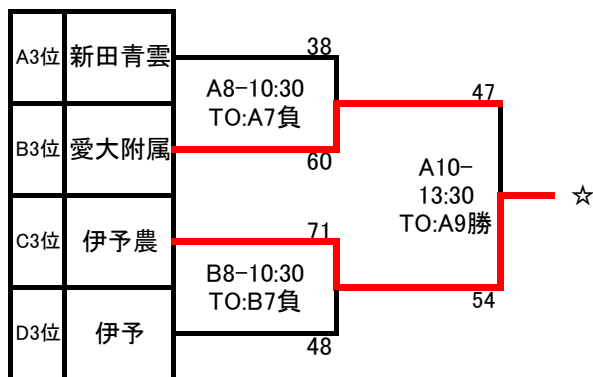

Dリーグ		松山南	松山西	伊予	勝敗	順位
10	松山南	△	63-50 ○	94-35 ○	2-0	1
11	松山西	50-63 ●	△	100-38 ○	1-1	2
12	伊予	35-94 ●	38-100 ●	△	0-2	3

【リーグ戦日程表】

		Aコート				Bコート			
		淡色		濃色	TO	淡色		濃色	TO
1	9:00	松山東	—	松山商	新田青雲	松山中央	—	愛光	愛大附属
2	10:30	東温	—	伊予農	松山聖陵	松山南	—	伊予	松山西
3	12:00	松山商	—	新田青雲	松山東	愛光	—	愛大附属	松山中央
4	13:30	伊予農	—	松山聖陵	東温	伊予	—	松山西	松山南
5	15:00	新田青雲	—	松山東	松山商	愛大附属	—	松山中央	愛光
6	16:30	松山聖陵	—	東温	伊予農	松山西	—	松山南	伊予

- (1) 各リーグ1位のチームは、県総体出場決定。28日の決勝トーナメント進出(上位1チームが県総体内枠シード権獲得)
- (2) 各リーグ2位のチームは、県総体出場決定。28日の試合はなし
- (3) 各リーグ3位のチームは、28日の代表決定トーナメントへ(上位1チームが県総体出場決定)

4月28日(日)

【決勝トーナメント】

【代表決定トーナメント】

4 ユニフォームについて

- (1) 初日は組み合わせ表に記載されている通りとする。
- (2) 2日目は、組合せ番号の若いチームがTO席に向かって右側のベンチで淡色ユニフォームとし、2試合目は相談可とする。