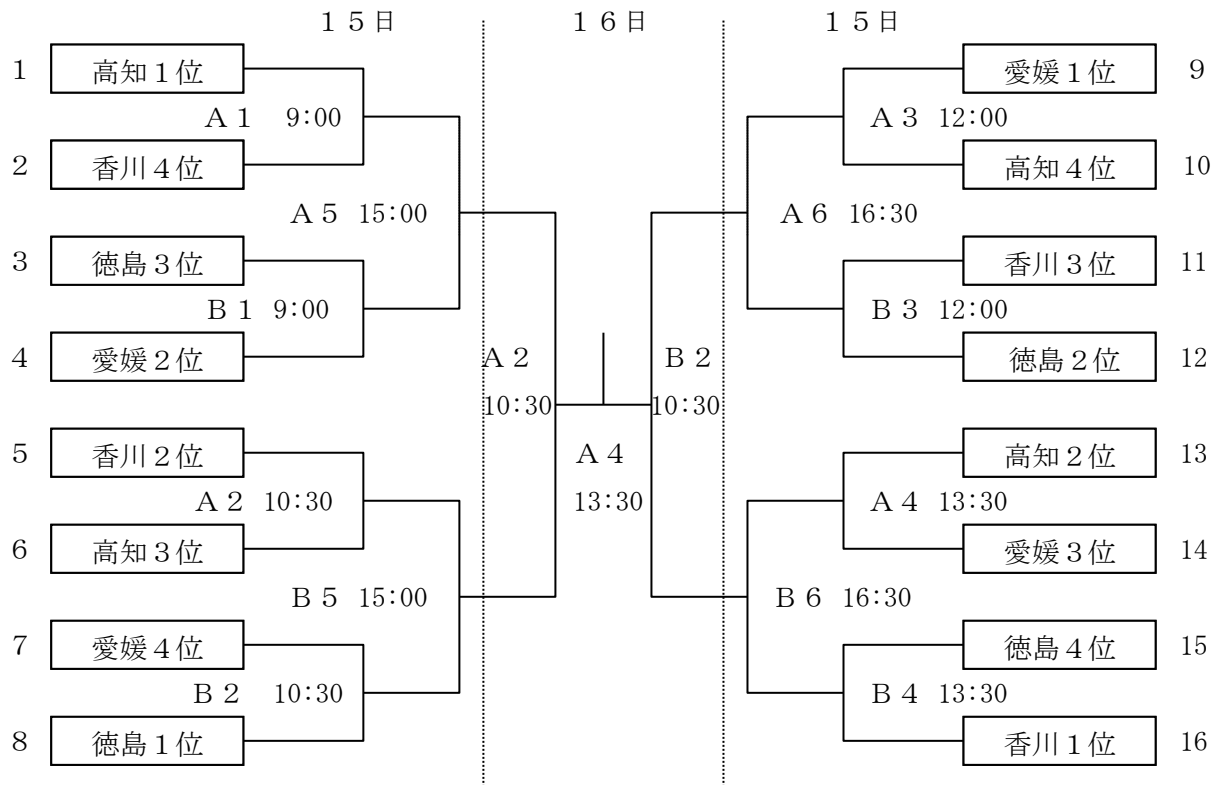

男子組合せ

女子組合せ

【15日(土)】A・Bコート(愛媛県総合運動公園 体育館) C・Dコート(伊予市民体育館)

【16日(日)】A・Bコート(愛媛県総合運動公園 体育館)