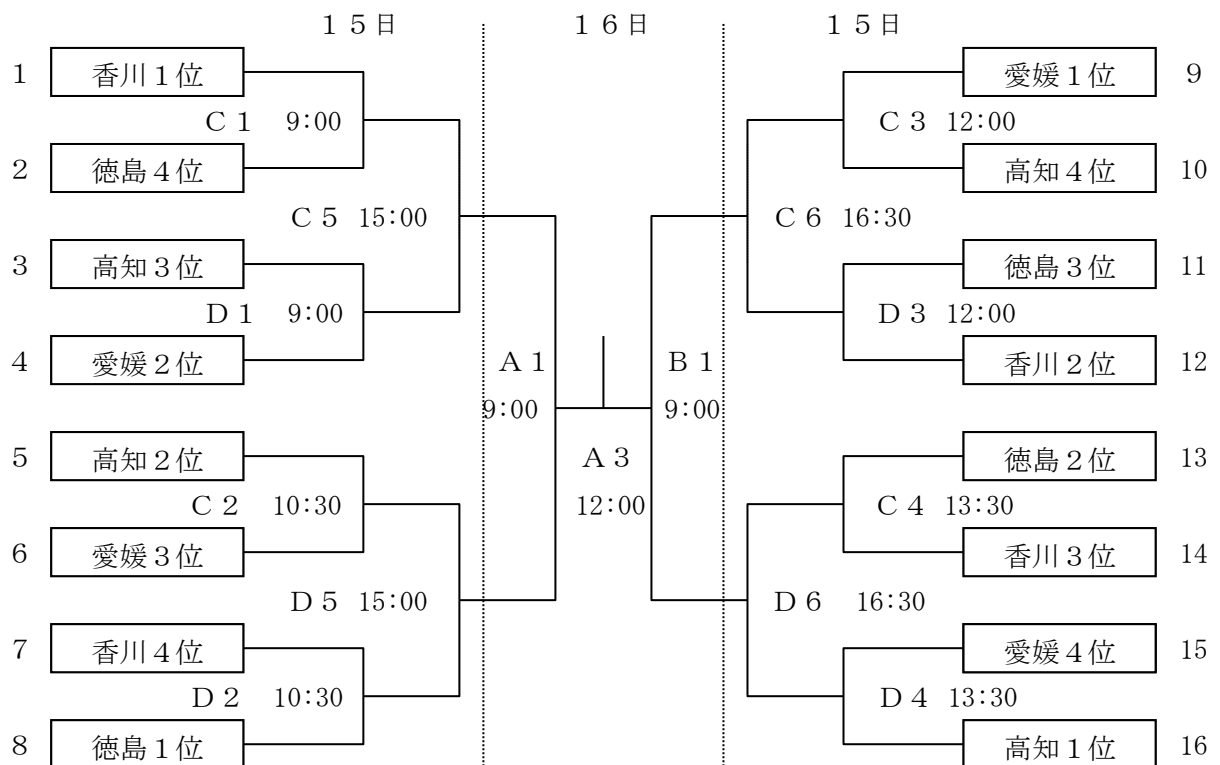

男子組合せ

女子組合せ

【15日(土)】A・Bコート(愛媛県総合運動公園 体育館) C・Dコート(伊予市民体育館)

【16日(日)】A・Bコート(愛媛県総合運動公園 体育館)