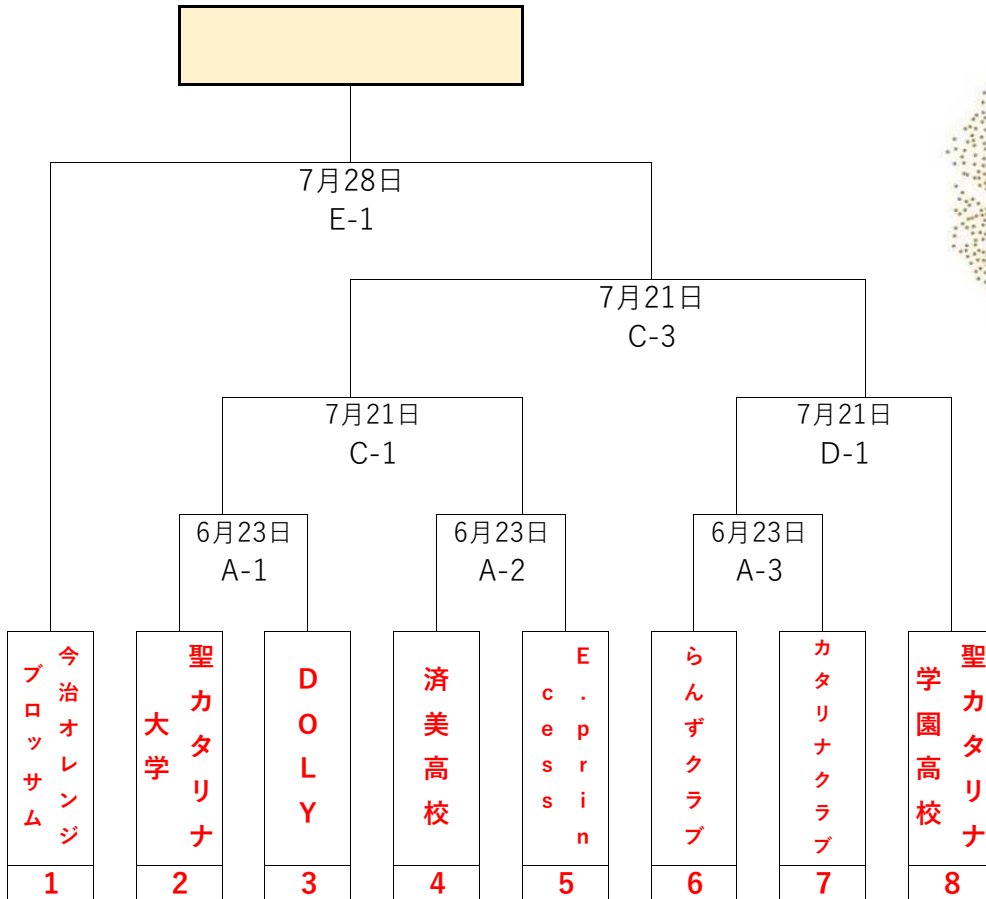

第100回天皇杯・第91回皇后杯 全日本バスケットボール選手権大会

愛媛県代表決定戦

作成日:2024.04.01

更新日:2024.06.08

男子

女子

【運営に関する注意事項】

- ・大会要項並びに**各種変更届**の確認をお願いします。
- ・会場設営は第1試合のチーム及びTOチームが協力して行う。
(第1試合開始時間の1時間前より開始)
- ・後片付けは最終試合のチーム及びTOチームが協力して行う。
(片付けが完了するまで解散しないこと)
- ・審判は全て派遣審判とします。
- ・ゴミは各自持ち帰って下さい。(体育館には絶対に捨てない)
- ・会場の施設管理事務所から注意を受けないようお願いします。

【会場周辺に関する注意事項】

- ・松前公園体育館は駐車場に余裕がありませんので、乗り合わせのご協力をお願いします。
また、大型車両(マイクロバス)の駐車場は施設にはありません。
- ・ツインドーム重信体育館の**正面玄関前**には**駐車しないでください**。
大駐車場を利用してください。

【タイムテーブル】

6月23日	時間	松前公園体育館			
		Aコート(玄関側)	TO	Bコート(奥側)	TO
No1	10:00	聖カタリナ大学 vs DOLY	No3の両チーム	新田高校 vs UNION	No3の両チーム
No2	11:45	済美高校 vs E.princess	No1の両チーム	大西クラブ vs 松山大学	No1の両チーム
No3	13:30	らんずクラブ vs カタリナクラブ	No2の両チーム	松山工業高校 vs WEST	No2の両チーム

※ Fコートで社会人フレンドリー大会と
EコートNo3とNo4で社会人大会と合同利用になります。