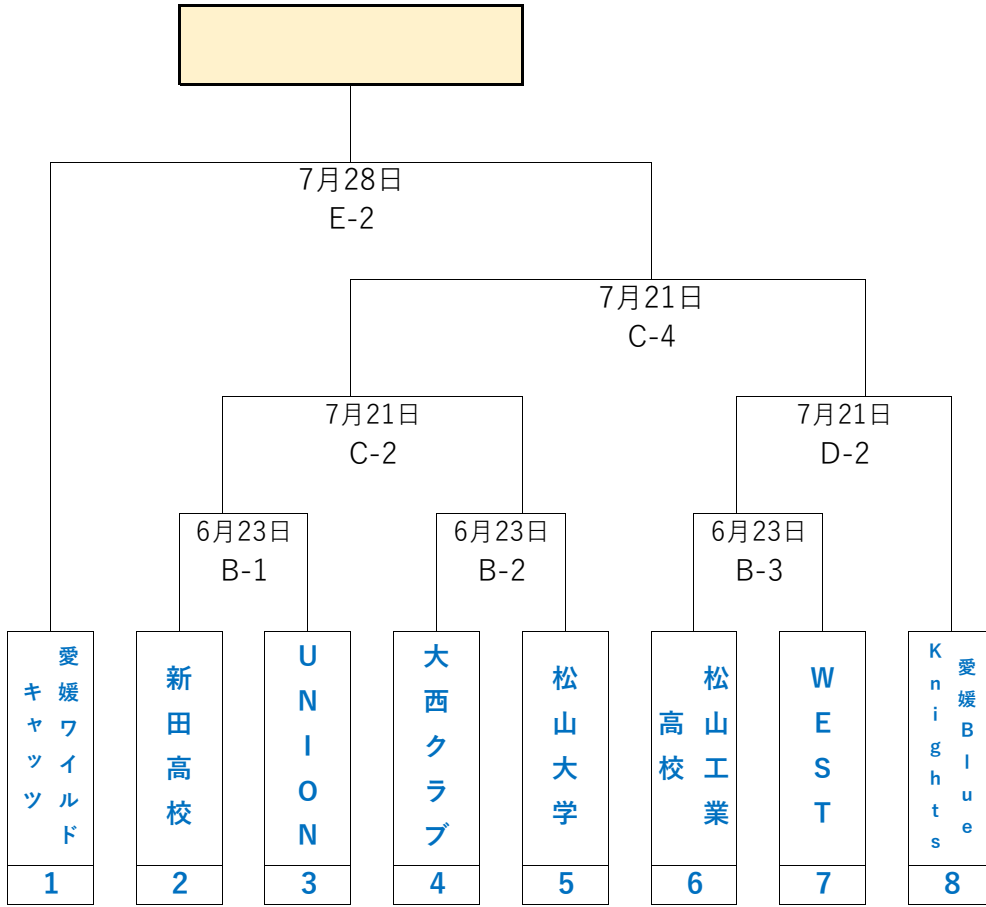

第100回天皇杯・第91回皇后杯 全日本バスケットボール選手権大会

愛媛県代表決定戦

作成日:2024.04.01

更新日:2024.06.08

男子

女子

【運営に関する注意事項】

- ・大会要項並びに**各種変更届**の確認をお願いします。
- ・会場設営は第1試合のチーム及びTOチームが協力して行う。
(第1試合開始時間の1時間前より開始)
- ・後片付けは最終試合のチーム及びTOチームが協力して行う。
(片付けが完了するまで解散しないこと)
- ・審判は全て派遣審判とします。
- ・ゴミは各自持ち帰って下さい。(体育館には絶対に捨てない)
- ・会場の施設管理事務所から注意を受けないようお願いします。

【会場周辺に関する注意事項】

- ・松前公園体育館は駐車場に余裕がありませんので、乗り合わせのご協力をお願いします。
また、大型車両(マイクロバス)の駐車場は施設にはありません。
- ・ツインドーム重信体育館の**正面玄関前**には**駐車しないでください**。
大駐車場を利用してください。

【タイムテーブル】

6月23日	時間	松前公園体育館			
		Aコート(玄関側)	TO	Bコート(奥側)	TO
No1	10:00	聖カタリナ大学 vs DOLY	No3の両チーム	新田高校 vs UNION	No3の両チーム
No2	11:45	済美高校 vs E.princess	No1の両チーム	大西クラブ vs 松山大学	No1の両チーム
No3	13:30	らんずクラブ vs カタリナクラブ	No2の両チーム	松山工業高校 vs WEST	No2の両チーム

※ Fコートで社会人フレンドリー大会と
EコートNo3とNo4で社会人大会と合同利用になります。