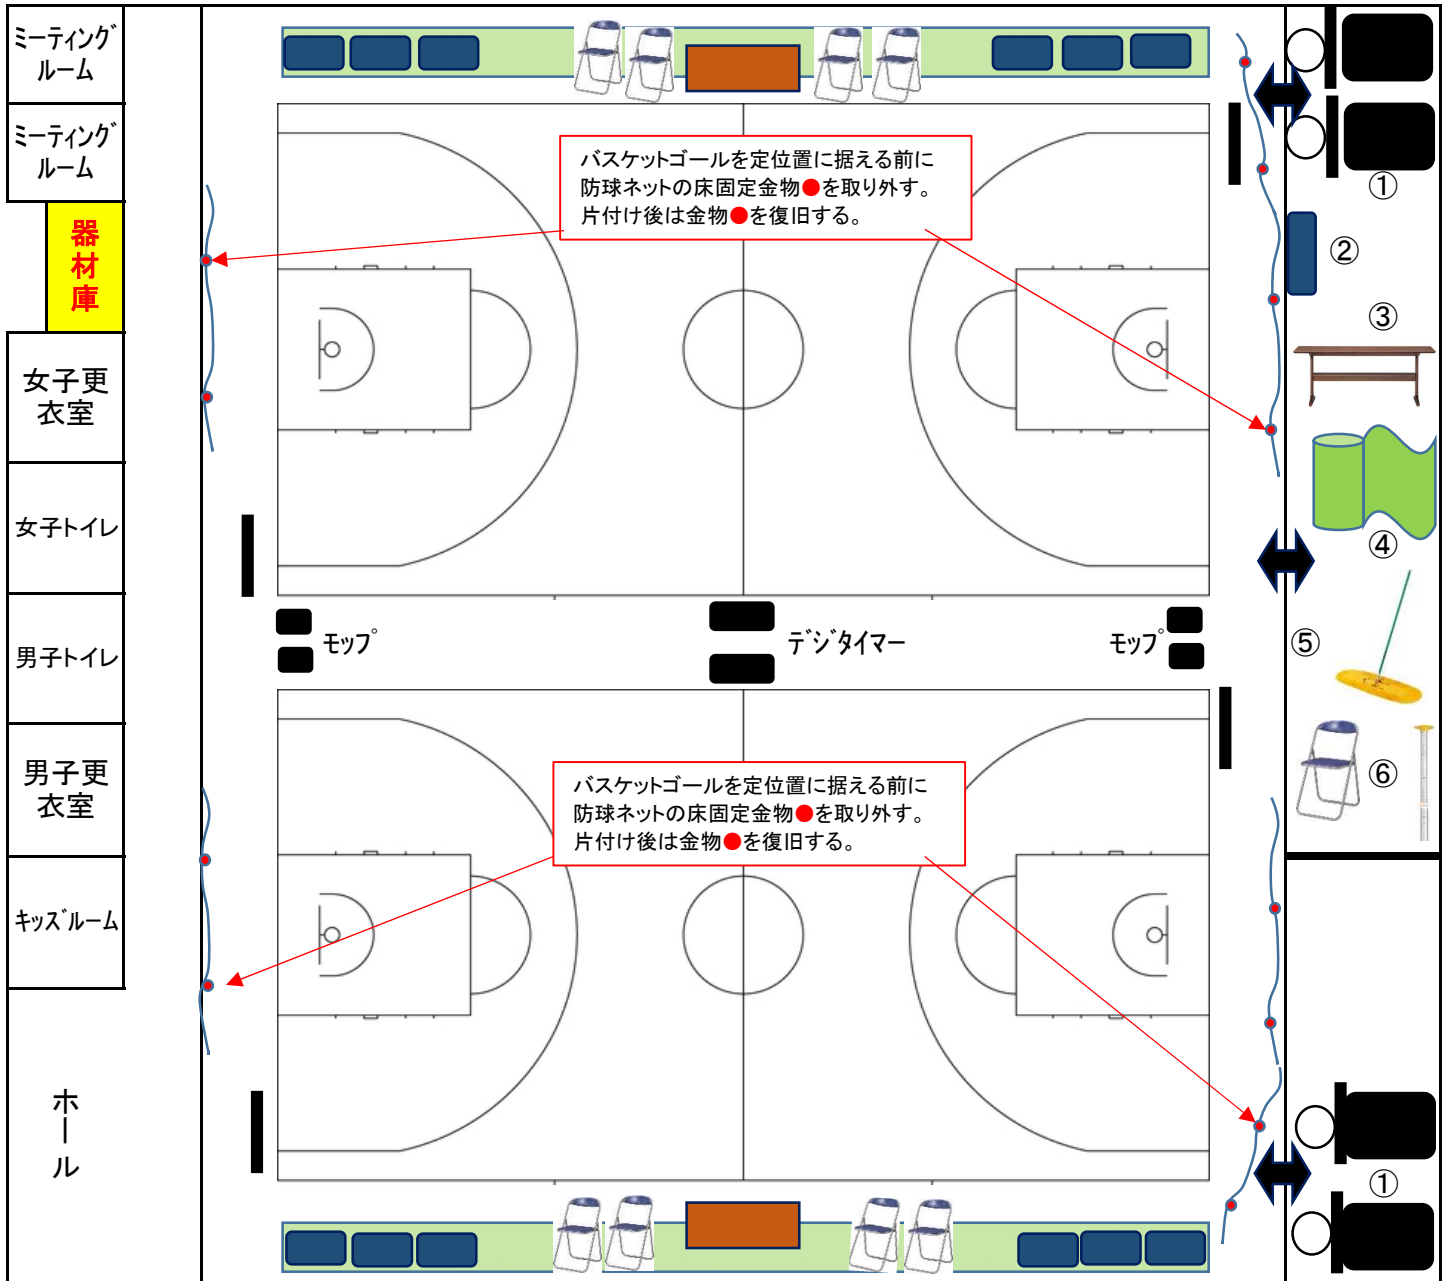

●北条スポーツセンター体育館

施設管理者の方から、利用人数を聞かれる場合があります。『約150人くらい』と答えといてください。

- ①・・・バスケットゴール
  - ②・・・選手用ベンチ(長イス)
  - ③・・・折畳テーブル(TO席)
  - ④・・・シート(ベンチエリアに敷く)
  - ⑤・・・モップ
  - ⑥・・・折畳イス(TO席4脚・交代席2脚づつ・モップ1脚づつ・デジタイマー2脚づつ)
- 器材庫**・・・操作盤/デジタイマー/24秒計/ホーン(ブザー)/ブラックボックス/ポジションアロー(矢印)/電エドラム