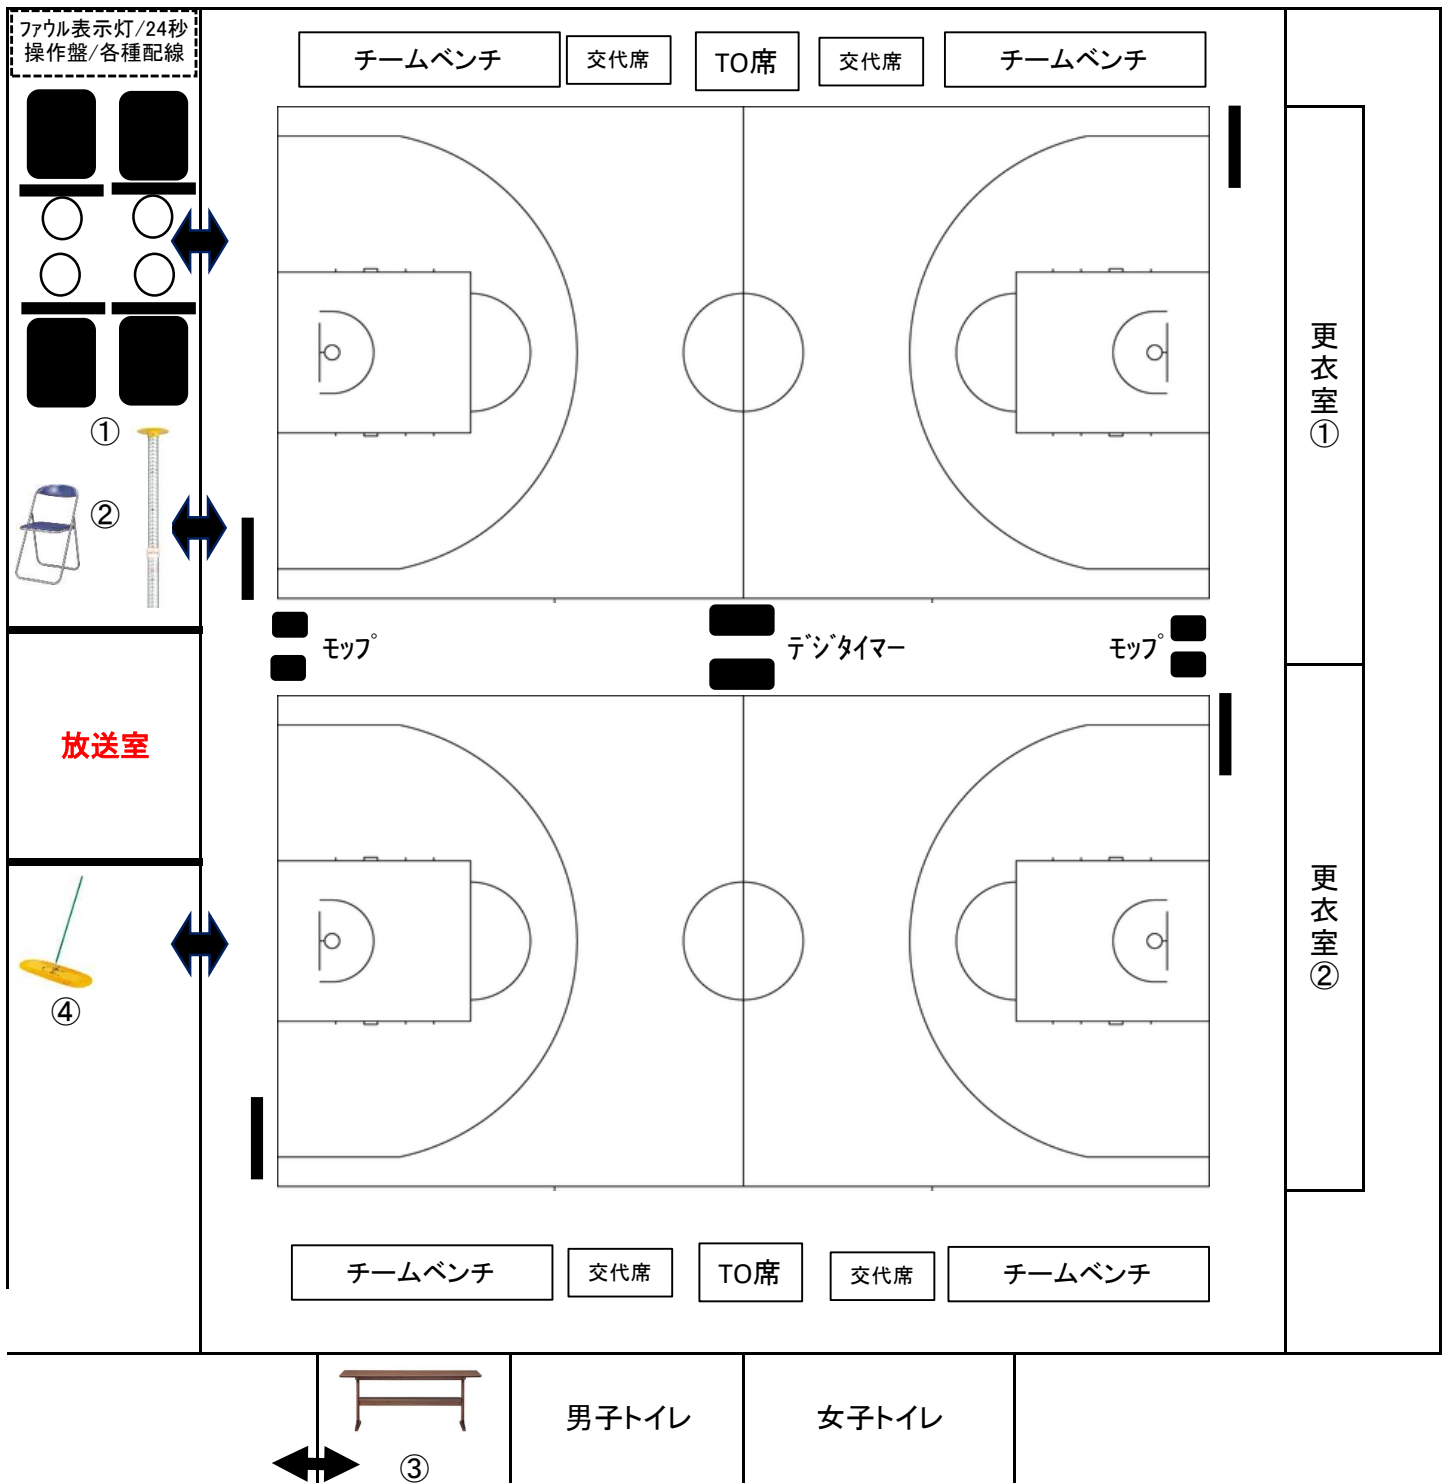

●今治市営菊間緑の公園運動場総合体育館

①・・・バスケットゴール

②・・・椅子(チームベンチ12~15脚・TO席4脚・交代席各2脚づつ・モップ各1脚づつ・デジタルタイマー各2脚づつ)

③・・・折畳テーブル(TO席)

④・・・モップ

**放送室**・・・デジタルタイマー/24秒計/電エドラム