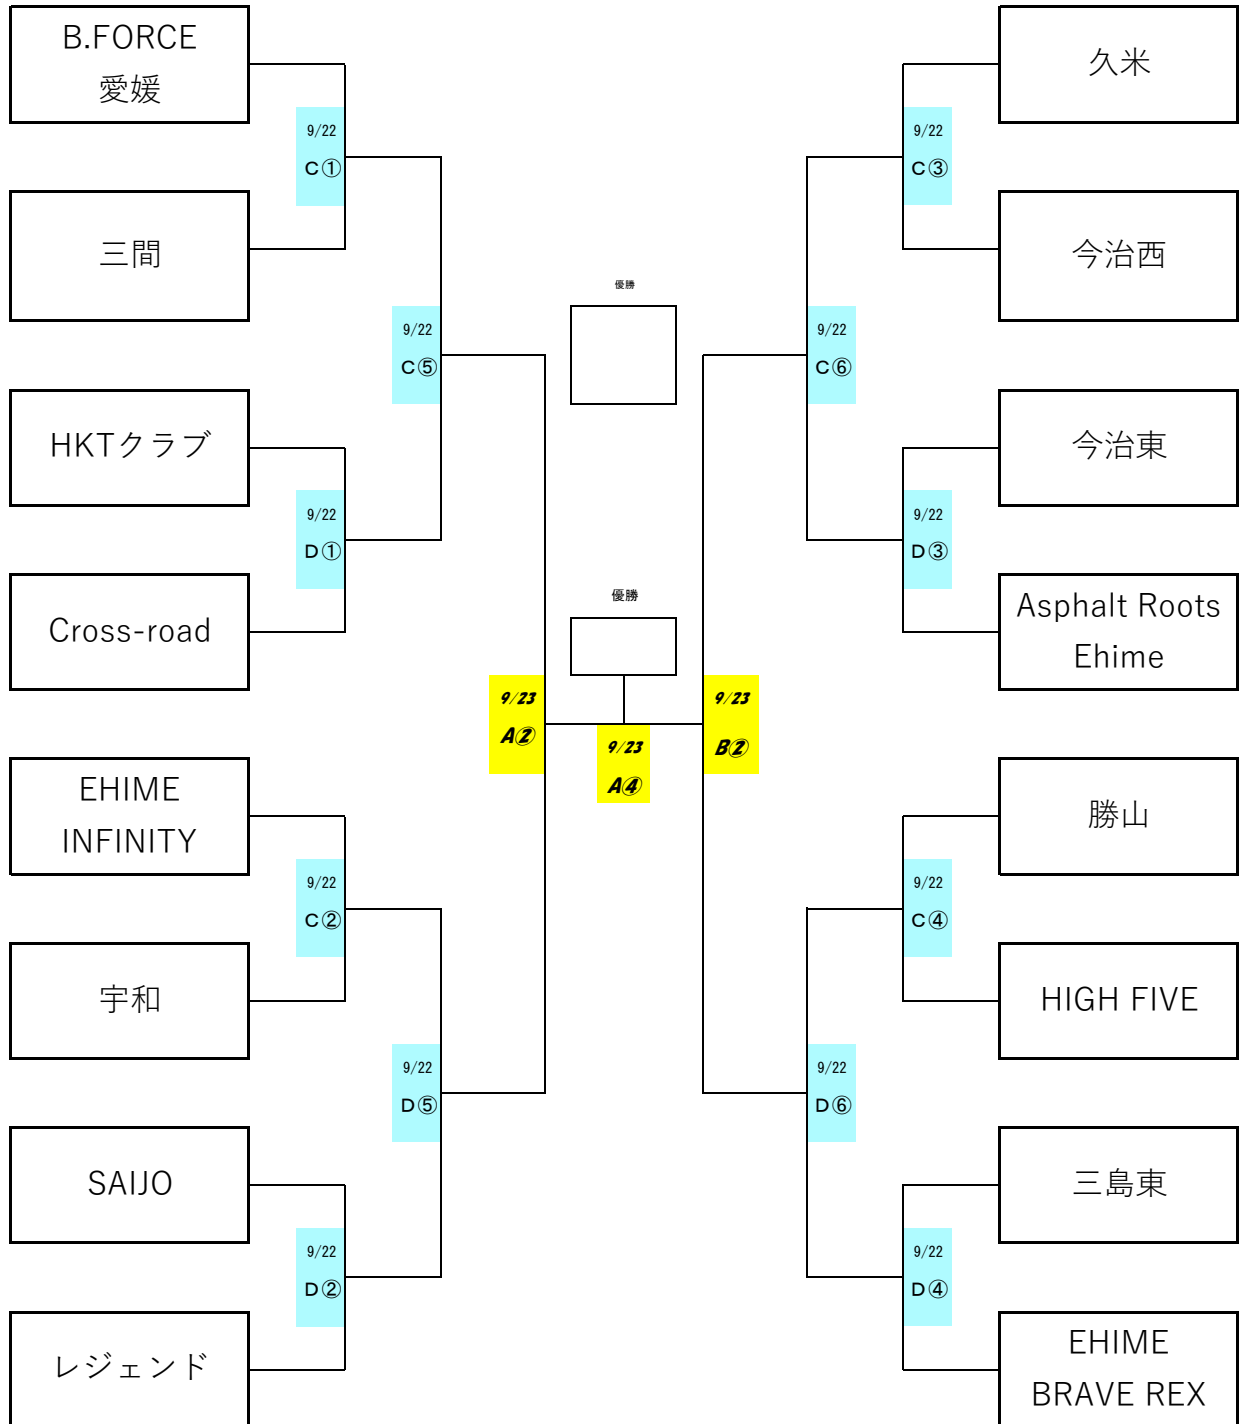

# 令和6年度 JWC愛媛県予選会 ベスト16以降（男子）

1 期 日 令和6年9月22日(日)・23日(月)

(コート)

2 会 場 9月22日(日) 松前公園体育館 C・D  
 23日(月) ツインドーム重信 A・B

	9月22日	9月23日
開場	8:00	8:30
①	9:00	9:30
②	10:20	11:00
③	11:40	12:30
④	13:00	14:00
⑤	14:20	
⑥	15:40	

# 令和6年度 JWC愛媛県予選会 ベスト16以降（女子）

1 期 日 令和6年9月22日(日)・23日(月)

(コート)

2 会 場 9月22日(日) ツインドーム重信 A・B  
**23日(月) ツインドーム重信 A・B**

※ 9月22日(日)の試合順と試合時間が変則的ですので、十分にご確認ください。

	9月22日	9月23日
開場	8:00	8:30
①	9:00	9:30
②	10:30	11:00
③	12:00	12:30
④	13:30	14:00
⑤	14:50	
⑥	16:10	