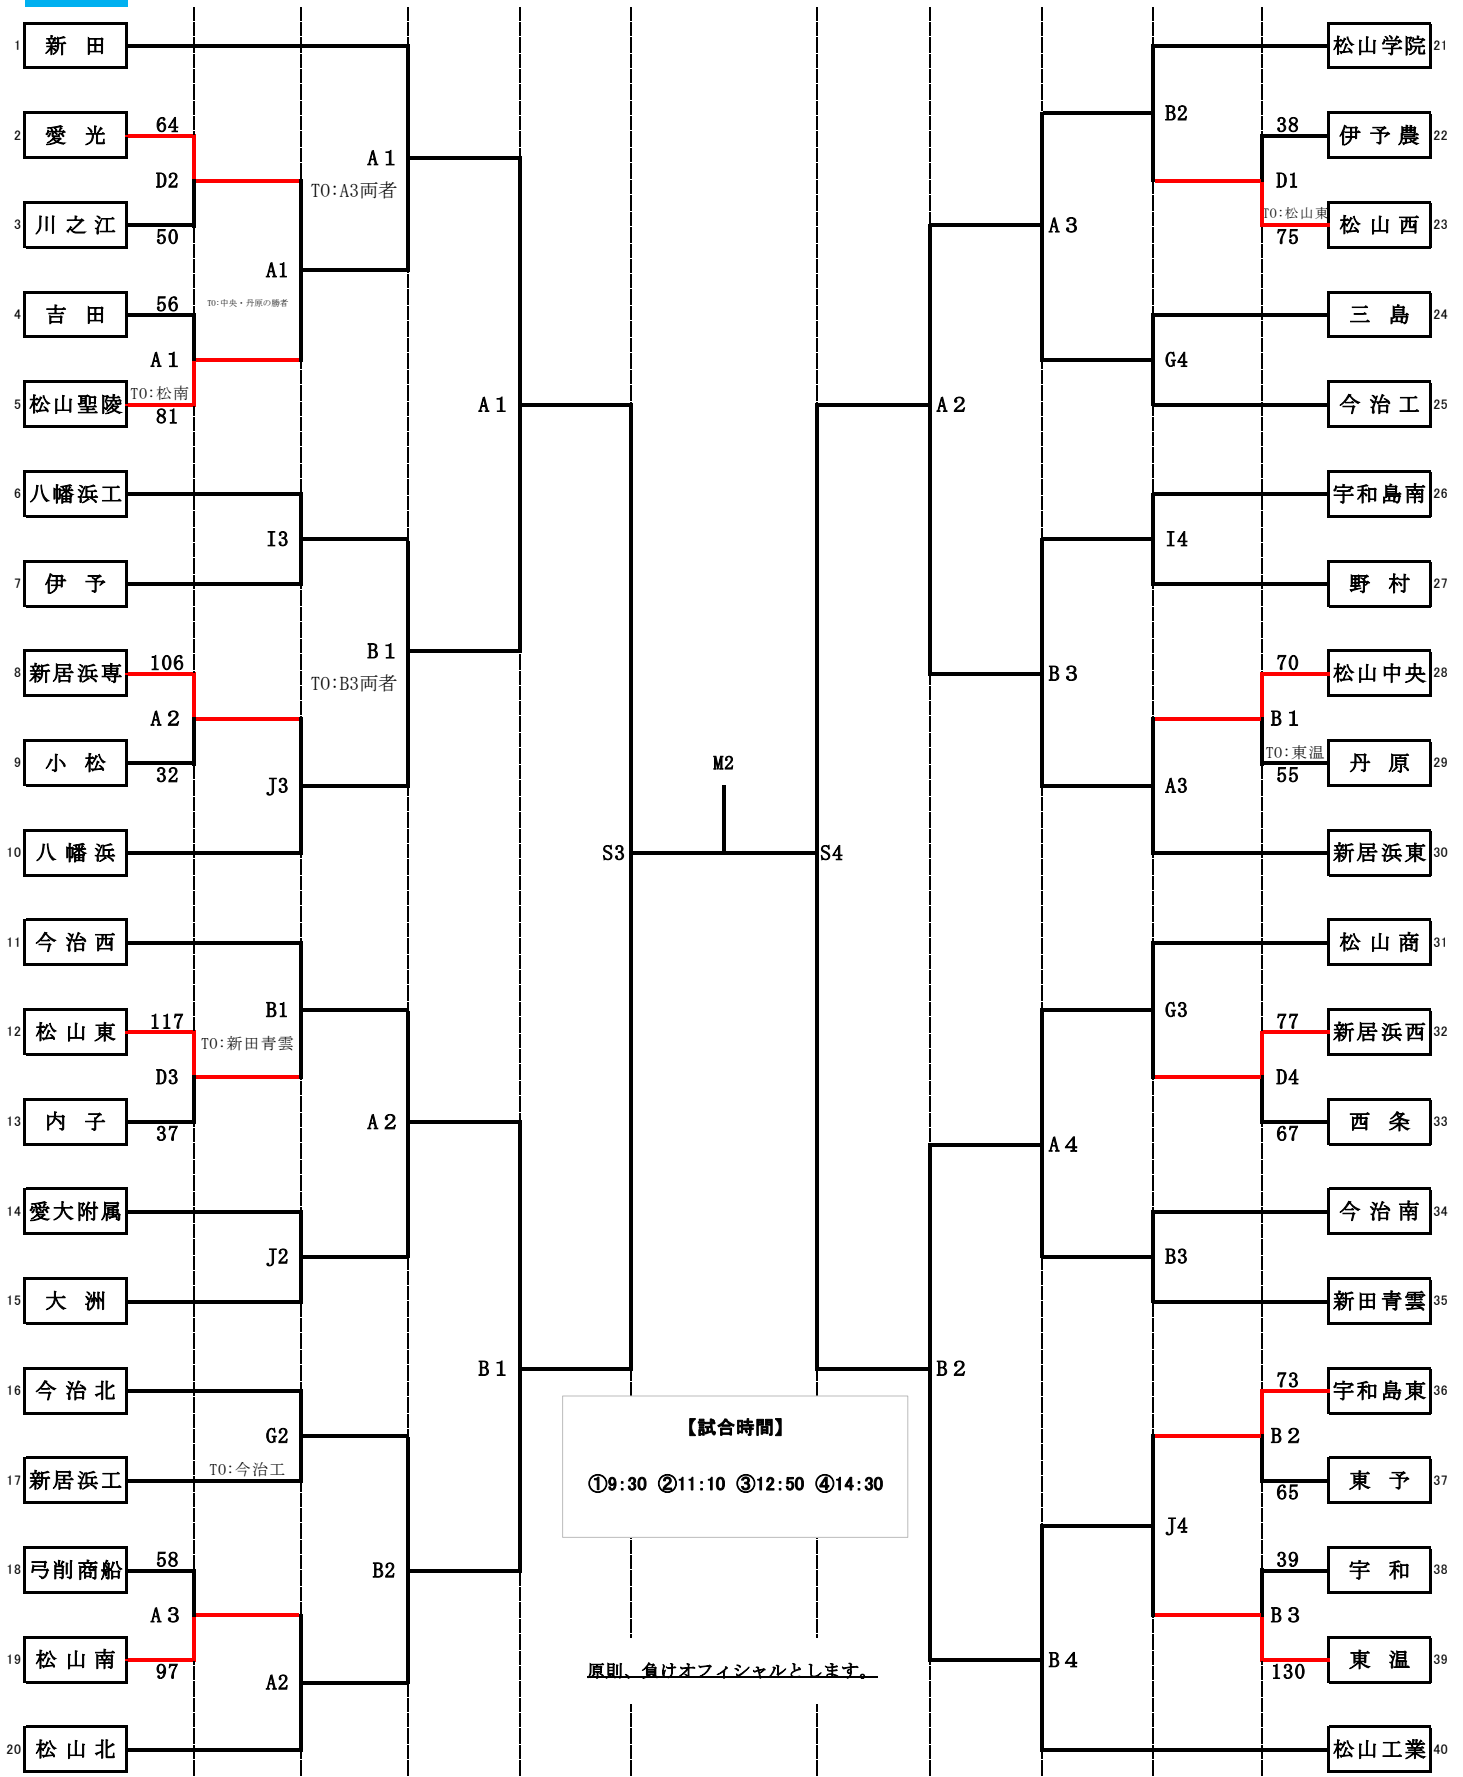

令和6年度第77回全国高等学校バスケットボール選手権大会(愛媛県予選)兼第11回愛媛県バスケットボールカーニバル組合せ

【男子】

9月14日 9月15日 10月26日 10月27日 11月2日 11月3日 11月2日 10月27日 10月26日 9月15日 9月14日

試合会場 松山工業高校……A/B 伊予市民体育館……C/D/S 松山中央高校……E/F 今治中央体育館……G/H

伊方スポーツセンター……I/J 松山市総合コミュニティセンター……M

令和6年度第77回全国高等学校バスケットボール選手権大会(愛媛県予選)【男子結果】

期日：令和6年9月14日(土)・15日(日)・10月26日(土)・27日(日)・11月2日(土)・3日(日)

会場：松山工業高校(A/B)・伊予市民体育館(C/D/S)・松山中央高校(E/F)・今治中央体育館(G/H)  
伊方スポーツセンター(I/J)・松山市総合コミュニティセンター(M)

No	Aチーム	得点					Bチーム	ランク	No	Aチーム	得点					Bチーム
A1	吉田 高校	56	11 19 6 20	— — — —	19 21 21 20	81	松山聖陵 高校	1回戦	B1	松山中央 高校	70	24 12 21 13	— — — —	14 16 10 15	55	丹原 高校
A2	新居浜専 高校	106	21 29 23 33	— — — —	6 4 15 7	32	小松 高校	1回戦	B2	宇和島東 高校	73	10 16 24 23	— — — —	15 23 13 14	65	東予 高校
A3	弓削商船 高専	58	9 14 14 21	— — — —	24 23 40 10	97	松山南 高校	1回戦	B3	宇和 高校	39	4 17 8 10	— — — —	39 29 29 33	130	東温 高校
D1	伊予農 高校	38	12 13 9 4	— — — —	10 19 28 18	75	松山西 中等教育	1回戦	D2	愛光 高校	64	9 20 16 19	— — — —	16 8 12 14	50	川之江 高校
D3	松山東 高校	117	28 33 31 25	— — — —	8 9 7 13	37	内子 高校	1回戦	D4	新居浜西 高校	77	26 12 20 19	— — — —	20 21 12 14	67	西条 高校
A1	愛光 高校			— — — —			松山聖陵 高校	2回戦	B1	今治西 高校			— — — —			松山東 高校
A2	松山南 高校			— — — —			松山北 高校	2回戦	B2	松山学院 高校			— — — —			松山西 中等教育
A3	松山中央 高校			— — — —			新居浜東 高校	2回戦	B3	今治南 高校			— — — —			新田青雲 高校
G2	今治北 高校			— — — —			新居浜工 高校	2回戦	J2	愛大附属 高校			— — — —			大洲 高校
G3	松山商 高校			— — — —			新居浜西 高校	2回戦	J3	新居浜専 高校			— — — —			八幡浜 高校
G4	三島 高校			— — — —			今治工 高校	2回戦	J4	宇和島東 高校			— — — —			東温 高校
I3	八幡浜工 高校			— — — —			伊予 高校	2回戦	I4	宇和島南 中等教育			— — — —			野村 高校

No	Aチーム	得点				Bチーム	ランク	No	Aチーム	得点				Bチーム
A1	新田 高校			—		高校	3回戦	B1	高校			—		高校
A2	高校			—		高校	3回戦	B2	高校			—		高校
A3	高校			—		高校	3回戦	B3	高校			—		高校
A4	高校			—		高校	3回戦	B4	高校			—		松山工 高校
A1	高校			—		高校	4回戦	B1	高校			—		高校
A2	高校			—		高校	4回戦	B2	高校			—		高校
S3	高校			—		高校	準決勝	S4	高校			—		高校
M2	高校			—		高校	決勝							