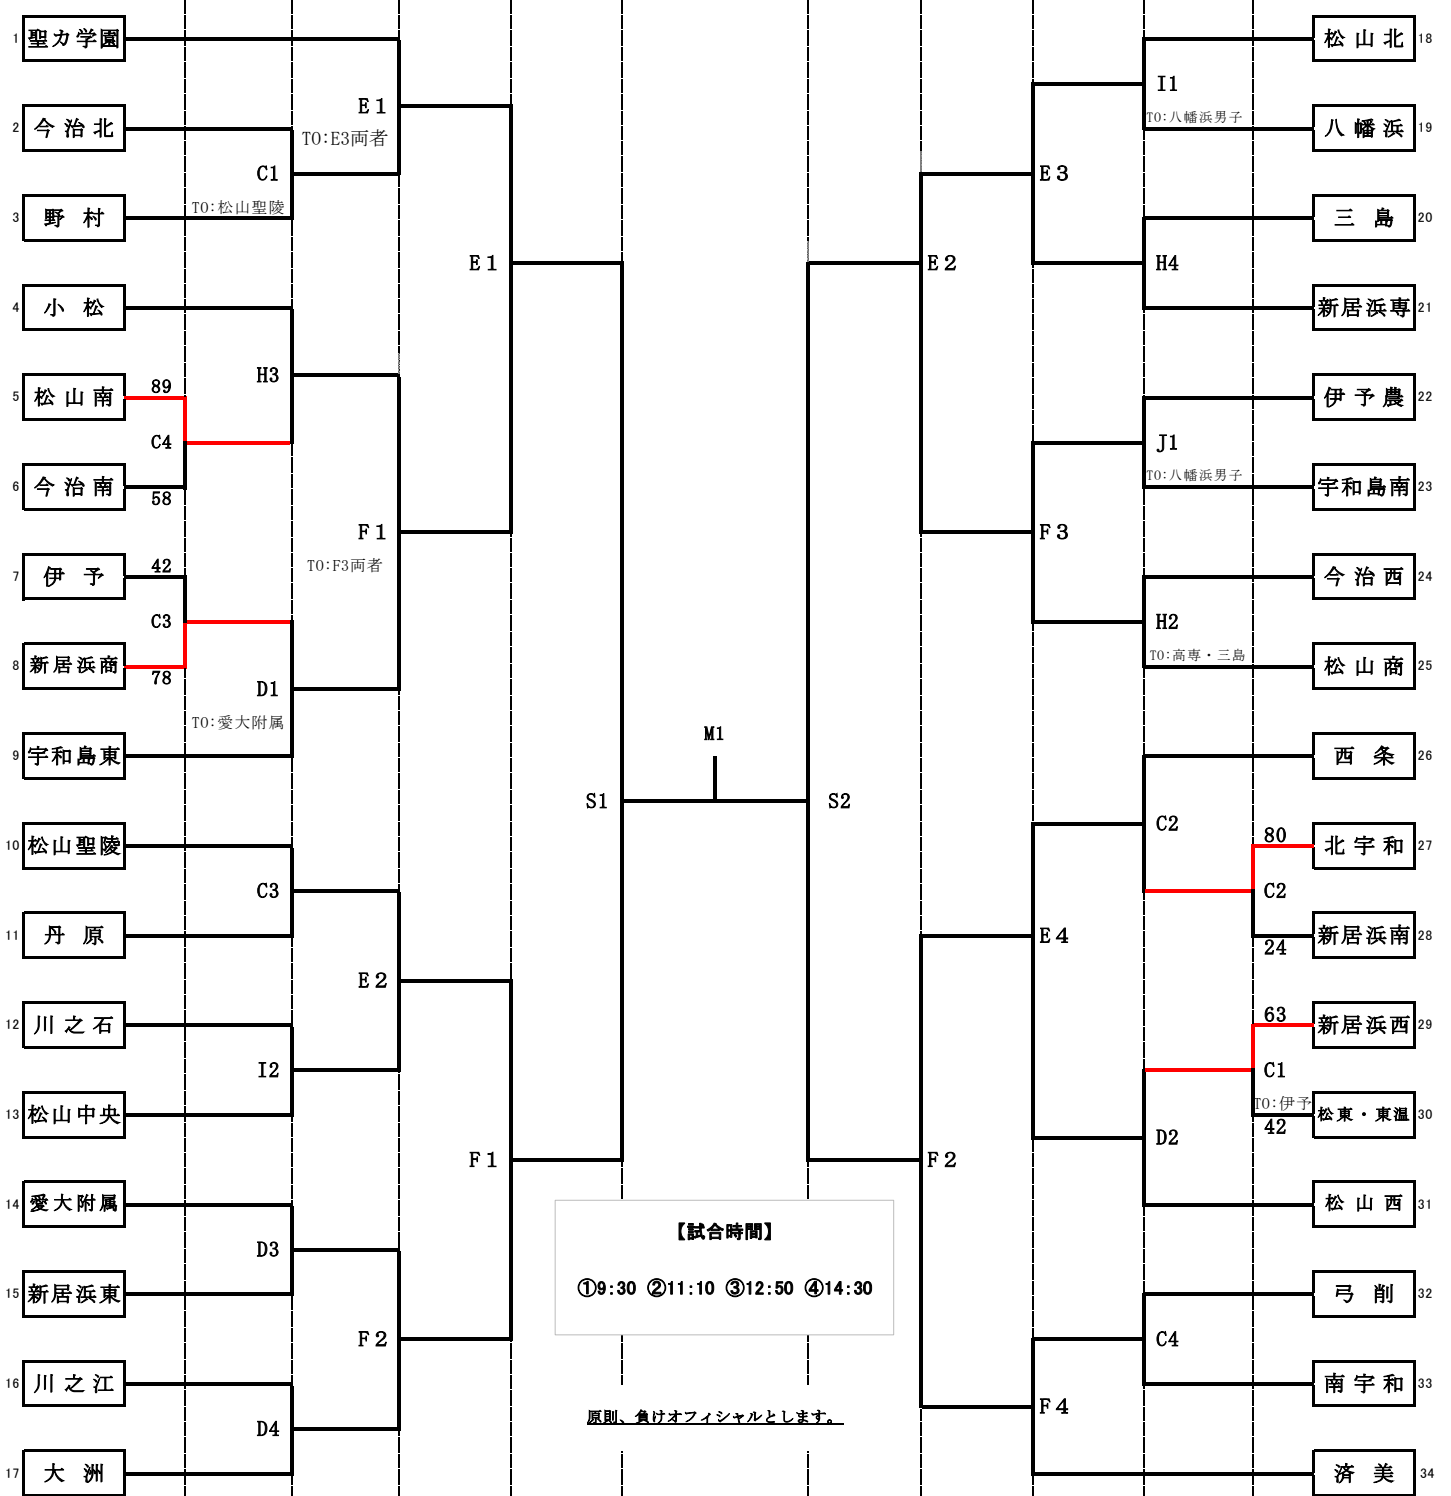

令和6年度第77回全国高等学校バスケットボール選手権大会(愛媛県予選)兼第11回愛媛県バスケットボールカーニバル組合せ

【女子】

9月14日 9月15日 10月26日 10月27日 11月2日 11月3日 11月2日 10月27日 10月26日 9月15日 9月14日

試合会場 松山工業高校……A/B 伊予市民体育館……C/D/S 松山中央高校……E/F 今治中央体育館……G/H

伊方スポーツセンター……I/J 松山市総合コミュニティセンター……M