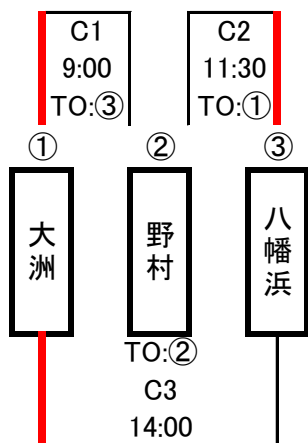

令和6年度 南予地区高等学校バスケットボール1・2年生大会

[男子]

※試合会場 11月9日(土)・・・吉田高等学校(ABコート)

11月16日(土)・・・八幡浜高等学校(CDコート)

※試合時間 全ての試合を正規の時間で実施

※この大会の結果を、新人戦の抽選(シード枠等)に反映させる。

令和6年度 南予地区高等学校バスケットボール1・2年生大会 結果

期日：令和6年11月9日(土)・16日(土)

会場：吉田高校体育館(A/B)・八幡浜高等学校(C/D)

No	Aチーム	得点				Bチーム	ランク	No	Aチーム	得点				Bチーム
A1	内子 高校	38	5 14 8 11	— — — —	21 11 18 15	65 宇和島南 中等教育学校	1回戦				— — — —			
A2	大洲 高校	103	21 35 21 26	— — — —	10 14 2 9	35 宇和 高校	1回戦	B2	野村 高校	45	11 14 11 9	— — — —	25 30 27 19	101 八幡浜工 高校
A3	八幡浜 高校	103	16 32 32 23	— — — —	17 12 6 14	49 宇和島南 中等教育学校	2回戦	B3	吉田 高校	48	19 14 2 13	— — — —	23 26 24 36	109 宇和島東 高校
A4	内子 高校	60	14 16 15 15	— — — —	9 15 19 9	52 吉田 高校	交流戦	B4	宇和 高校	61	20 12 18 11	— — — —	17 13 16 17	63 野村 高校
C5	八幡浜 高校	93	34 13 26 20	— — — —	17 7 22 12	58 宇和島東 高校	準決勝	D5	大洲 高校	68	16 14 10 28	— — — —	29 17 14 16	76 八幡浜工 高校
C7	八幡浜 高校	105	27 27 15 36	— — — —	23 25 16 14	78 八幡浜工 高校	決勝 3決	D7	宇和島東 高校	113	26 25 23 39	— — — —	16 16 10 10	52 大洲 高校

令和6年度 南予地区高等学校バスケットボール1・2年生大会

[女子]

9日(土)

リーグA
上位2チームが準決勝進出

リーグB
上位2チームが準決勝進出

16日(土)

※試合会場 両日…八幡浜高等学校(CDコート)

※試合時間 全ての試合を正規の時間で実施

※この大会の結果を、新人戦の抽選(シード枠等)に反映させる。

令和6年度 南予地区高等学校バスケットボール1・2年生大会 結果

期日：令和6年11月9日(土)・16日(土)

会場：八幡浜高等学校(C/D)

No	Aチーム	得点				Bチーム	ランク	No	Aチーム	得点				Bチーム
C1	大洲 高校	20	—	—	0	野村 高校	予選リーグ	D1	宇和島東 高校	89	34 22 16 17	— — — —	5 15 4 10	34 宇和島南 中等教育学校
C2	野村 高校	0	—	—	20	八幡浜 高校	予選リーグ	D2	宇和島南 中等教育学校	32	8 4 10 10	— — — —	29 17 30 25	101 北宇和 高校
C3	大洲 高校	70	19 12 16 23	— — — —	14 2 18 16	50 八幡浜 高校	予選リーグ	D3	宇和島東 高校	61	16 12 12 21	— — — —	13 21 16 9	59 北宇和 高校
C4	大洲 高校	54	12 8 17 17	— — — —	16 6 26 15	63 北宇和 高校	準決勝	D4	八幡浜 高校	46	13 12 8 13	— — — —	13 10 15 13	51 宇和島東 高校
C6	北宇和 高校	58	19 9 18 12	— — — —	10 22 9 13	54 宇和島東 高校	決勝 3決	D6	大洲 高校	71	20 8 13 30	— — — —	7 12 8 16	43 八幡浜 高校