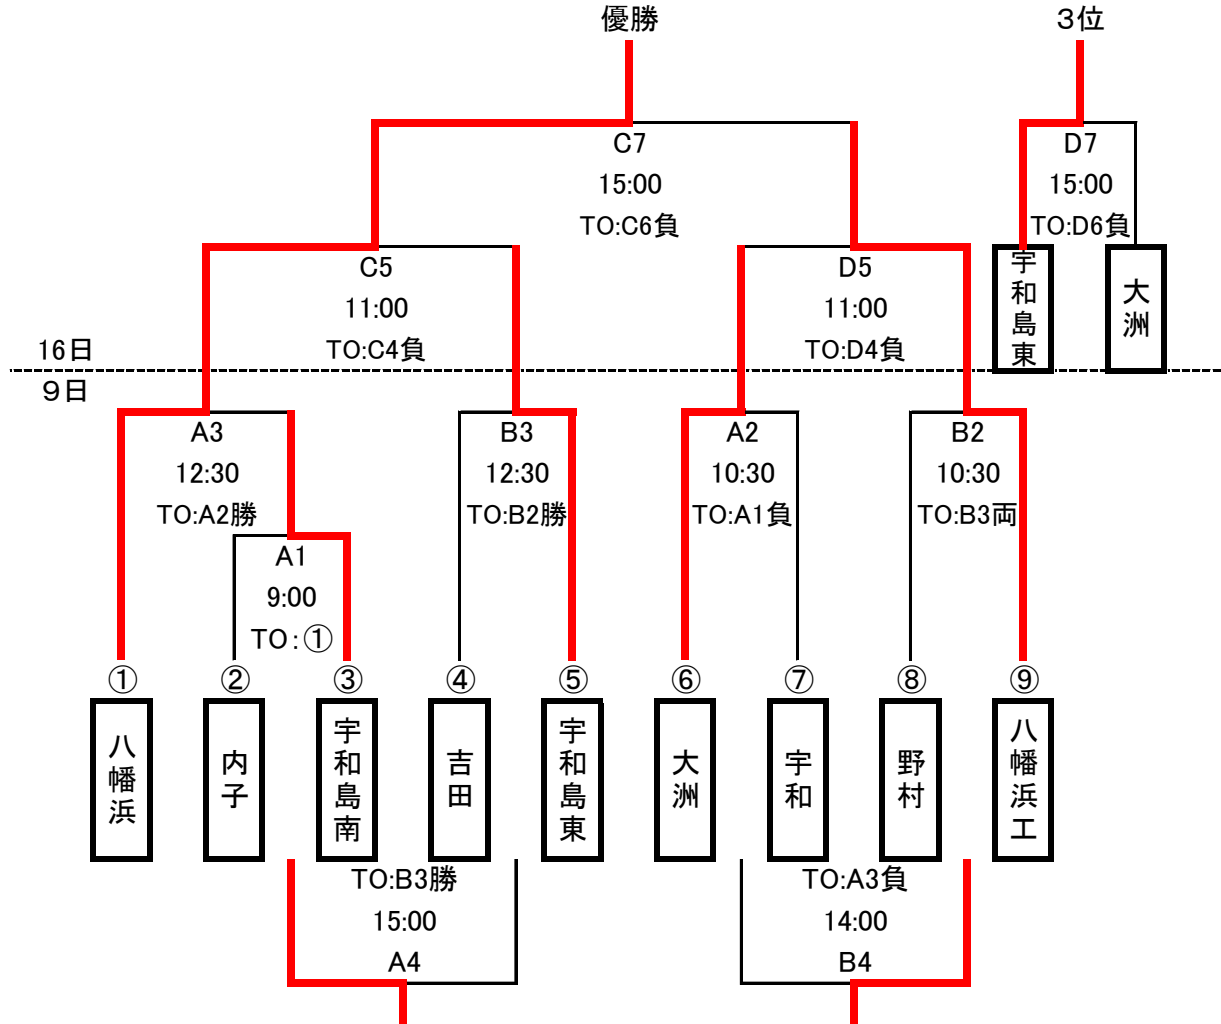

令和6年度 南予地区高等学校バスケットボール1・2年生大会

[男子]

※試合会場 11月9日(土)・・・吉田高等学校(ABコート)

11月16日(土)・・・八幡浜高等学校(CDコート)

※試合時間 全ての試合を正規の時間で実施

※この大会の結果を、新人戦の抽選(シード枠等)に反映させる。

令和6年度 南予地区高等学校バスケットボール1・2年生大会 結果

期日：令和6年11月9日(土)・16日(土)

会場：吉田高校体育館(A/B)・八幡浜高等学校(C/D)

No	Aチーム	得点				Bチーム	ランク	No	Aチーム	得点				Bチーム
A1	内子 高校	38	5 14 8 11	— — — —	21 11 18 15	65 宇和島南 中等教育学校	1回戦				— — — —			
A2	大洲 高校	103	21 35 21 26	— — — —	10 14 2 9	35 宇和 高校	1回戦	B2	野村 高校	45	11 14 11 9	— — — —	25 30 27 19	101 八幡浜工 高校
A3	八幡浜 高校	103	16 32 32 23	— — — —	17 12 6 14	49 宇和島南 中等教育学校	2回戦	B3	吉田 高校	48	19 14 2 13	— — — —	23 26 24 36	109 宇和島東 高校
A4	内子 高校	60	14 16 15 15	— — — —	9 15 19 9	52 吉田 高校	交流戦	B4	宇和 高校	61	20 12 18 11	— — — —	17 13 16 17	63 野村 高校
C5	八幡浜 高校	93	34 13 26 20	— — — —	17 7 22 12	58 宇和島東 高校	準決勝	D5	大洲 高校	68	16 14 10 28	— — — —	29 17 14 16	76 八幡浜工 高校
C7	八幡浜 高校	105	27 27 15 36	— — — —	23 25 16 14	78 八幡浜工 高校	決勝 3決	D7	宇和島東 高校	113	26 25 23 39	— — — —	16 16 10 10	52 大洲 高校

令和6年度 南予地区高等学校バスケットボール1・2年生大会

[女子]

9日(土)

リーグA
上位2チームが準決勝進出

リーグB
上位2チームが準決勝進出

16日(土)

※試合会場 両日…八幡浜高等学校(CDコート)

※試合時間 全ての試合を正規の時間で実施

※この大会の結果を、新人戦の抽選(シード枠等)に反映させる。

令和6年度 南予地区高等学校バスケットボール1・2年生大会 結果

期日：令和6年11月9日(土)・16日(土)

会場：八幡浜高等学校(C/D)

No	Aチーム	得点				Bチーム	ランク	No	Aチーム	得点				Bチーム
C1	大洲 高校	20	—	—	0	野村 高校	予選リーグ	D1	宇和島東 高校	89	34 22 16 17	— — — —	5 15 4 10	34 宇和島南 中等教育学校
C2	野村 高校	0	—	—	20	八幡浜 高校	予選リーグ	D2	宇和島南 中等教育学校	32	8 4 10 10	— — — —	29 17 30 25	101 北宇和 高校
C3	大洲 高校	70	19 12 16 23	— — — —	14 2 18 16	50 八幡浜 高校	予選リーグ	D3	宇和島東 高校	61	16 12 12 21	— — — —	13 21 16 9	59 北宇和 高校
C4	大洲 高校	54	12 8 17 17	— — — —	16 6 26 15	63 北宇和 高校	準決勝	D4	八幡浜 高校	46	13 12 8 13	— — — —	13 10 15 13	51 宇和島東 高校
C6	北宇和 高校	58	19 9 18 12	— — — —	10 22 9 13	54 宇和島東 高校	決勝 3決	D6	大洲 高校	71	20 8 13 30	— — — —	7 12 8 16	43 八幡浜 高校