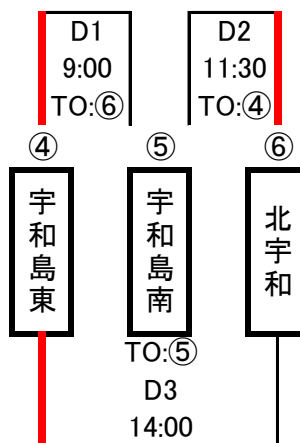

令和6年度 南予地区高等学校バスケットボール1・2年生大会

[男子]

※試合会場 11月9日(土)・・・吉田高等学校(ABコート)

11月16日(土)・・・八幡浜高等学校(CDコート)

※試合時間 全ての試合を正規の時間で実施

※この大会の結果を、新人戦の抽選(シード枠等)に反映させる。

令和6年度 南予地区高等学校バスケットボール1・2年生大会 結果

期日：令和6年11月9日(土)・16日(土)

会場：吉田高校体育館(A/B)・八幡浜高等学校(C/D)

No	Aチーム	得点				Bチーム	ランク	No	Aチーム	得点				Bチーム
A1	内子 高校	38	5 14 8 11	— — — —	21 11 18 15	65 宇和島南 中等教育学校	1回戦				— — — —			
A2	大洲 高校	103	21 35 21 26	— — — —	10 14 2 9	35 宇和 高校	1回戦	B2	野村 高校	45	11 14 11 9	— — — —	25 30 27 19	101 八幡浜工 高校
A3	八幡浜 高校	103	16 32 32 23	— — — —	17 12 6 14	49 宇和島南 中等教育学校	2回戦	B3	吉田 高校	48	19 14 2 13	— — — —	23 26 24 36	109 宇和島東 高校
A4	内子 高校	60	14 16 15 15	— — — —	9 15 19 9	52 吉田 高校	交流戦	B4	宇和 高校	61	20 12 18 11	— — — —	17 13 16 17	63 野村 高校
C5	八幡浜 高校	93	34 13 26 20	— — — —	17 7 22 12	58 宇和島東 高校	準決勝	D5	大洲 高校	68	16 14 10 28	— — — —	29 17 14 16	76 八幡浜工 高校
C7	八幡浜 高校	105	27 27 15 36	— — — —	23 25 16 14	78 八幡浜工 高校	決勝 3決	D7	宇和島東 高校	113	26 25 23 39	— — — —	16 16 10 10	52 大洲 高校

令和6年度 南予地区高等学校バスケットボール1・2年生大会

[女子]

9日(土)

リーグA
上位2チームが準決勝進出

リーグB
上位2チームが準決勝進出

16日(土)

※試合会場 両日…八幡浜高等学校(CDコート)

※試合時間 全ての試合を正規の時間で実施

※この大会の結果を、新人戦の抽選(シード枠等)に反映させる。

令和6年度 南予地区高等学校バスケットボール1・2年生大会 結果

期日：令和6年11月9日(土)・16日(土)

会場：八幡浜高等学校(C/D)

No	Aチーム	得点				Bチーム	ランク	No	Aチーム	得点				Bチーム
C1	大洲 高校	20	—	—	0	野村 高校	予選リーグ	D1	宇和島東 高校	89	34 22 16 17	— — — —	5 15 4 10	34 宇和島南 中等教育学校
C2	野村 高校	0	—	—	20	八幡浜 高校	予選リーグ	D2	宇和島南 中等教育学校	32	8 4 10 10	— — — —	29 17 30 25	101 北宇和 高校
C3	大洲 高校	70	19 12 16 23	— — — —	14 2 18 16	50 八幡浜 高校	予選リーグ	D3	宇和島東 高校	61	16 12 12 21	— — — —	13 21 16 9	59 北宇和 高校
C4	大洲 高校	54	12 8 17 17	— — — —	16 6 26 15	63 北宇和 高校	準決勝	D4	八幡浜 高校	46	13 12 8 13	— — — —	13 10 15 13	51 宇和島東 高校
C6	北宇和 高校	58	19 9 18 12	— — — —	10 22 9 13	54 宇和島東 高校	決勝 3決	D6	大洲 高校	71	20 8 13 30	— — — —	7 12 8 16	43 八幡浜 高校