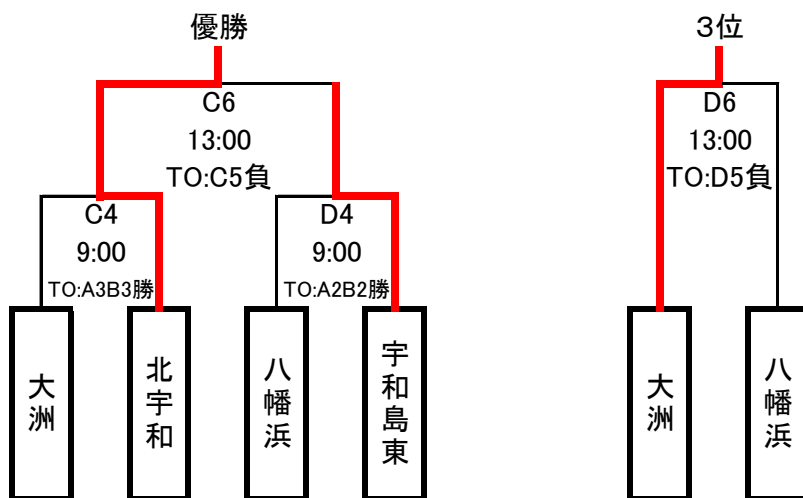

会場：吉田高校体育館(A/B)・八幡浜高等学校(C/D)

No	Aチーム	得点				Bチーム	ランク	No	Aチーム	得点				Bチーム
A1	内子 高校	38	5 14 8 11	— — — —	21 11 18 15	65 宇和島南 中等教育学校	1回戦				— — — —			
A2	大洲 高校	103	21 35 21 26	— — — —	10 14 2 9	35 宇和 高校	1回戦	B2	野村 高校	45	11 14 11 9	— — — —	25 30 27 19	101 八幡浜工 高校
A3	八幡浜 高校	103	16 32 32 23	— — — —	17 12 6 14	49 宇和島南 中等教育学校	2回戦	B3	吉田 高校	48	19 14 2 13	— — — —	23 26 24 36	109 宇和島東 高校
A4	内子 高校	60	14 16 15 15	— — — —	9 15 19 9	52 吉田 高校	交流戦	B4	宇和 高校	61	20 12 18 11	— — — —	17 13 16 17	63 野村 高校
C5	八幡浜 高校	93	34 13 26 20	— — — —	17 7 22 12	58 宇和島東 高校	準決勝	D5	大洲 高校	68	16 14 10 28	— — — —	29 17 14 16	76 八幡浜工 高校
C7	八幡浜 高校	105	27 27 15 36	— — — —	23 25 16 14	78 八幡浜工 高校	決勝 3決	D7	宇和島東 高校	113	26 25 23 39	— — — —	16 16 10 10	52 大洲 高校

令和6年度 南予地区高等学校バスケットボール1・2年生大会

[女子]

9日(土)

リーグA
上位2チームが準決勝進出

リーグB
上位2チームが準決勝進出

16日(土)

※試合会場 両日…八幡浜高等学校(CDコート)

※試合時間 全ての試合を正規の時間で実施

※この大会の結果を、新人戦の抽選(シード枠等)に反映させる。

令和6年度 南予地区高等学校バスケットボール1・2年生大会 結果

期日：令和6年11月9日(土)・16日(土)

会場：八幡浜高等学校(C/D)

No	Aチーム	得点				Bチーム	ランク	No	Aチーム	得点				Bチーム
C1	大洲 高校	20	—	—	0	野村 高校	予選リーグ	D1	宇和島東 高校	89	34 22 16 17	— — — —	5 15 4 10	34 宇和島南 中等教育学校
C2	野村 高校	0	—	—	20	八幡浜 高校	予選リーグ	D2	宇和島南 中等教育学校	32	8 4 10 10	— — — —	29 17 30 25	101 北宇和 高校
C3	大洲 高校	70	19 12 16 23	— — — —	14 2 18 16	50 八幡浜 高校	予選リーグ	D3	宇和島東 高校	61	16 12 12 21	— — — —	13 21 16 9	59 北宇和 高校
C4	大洲 高校	54	12 8 17 17	— — — —	16 6 26 15	63 北宇和 高校	準決勝	D4	八幡浜 高校	46	13 12 8 13	— — — —	13 10 15 13	51 宇和島東 高校
C6	北宇和 高校	58	19 9 18 12	— — — —	10 22 9 13	54 宇和島東 高校	決勝 3決	D6	大洲 高校	71	20 8 13 30	— — — —	7 12 8 16	43 八幡浜 高校