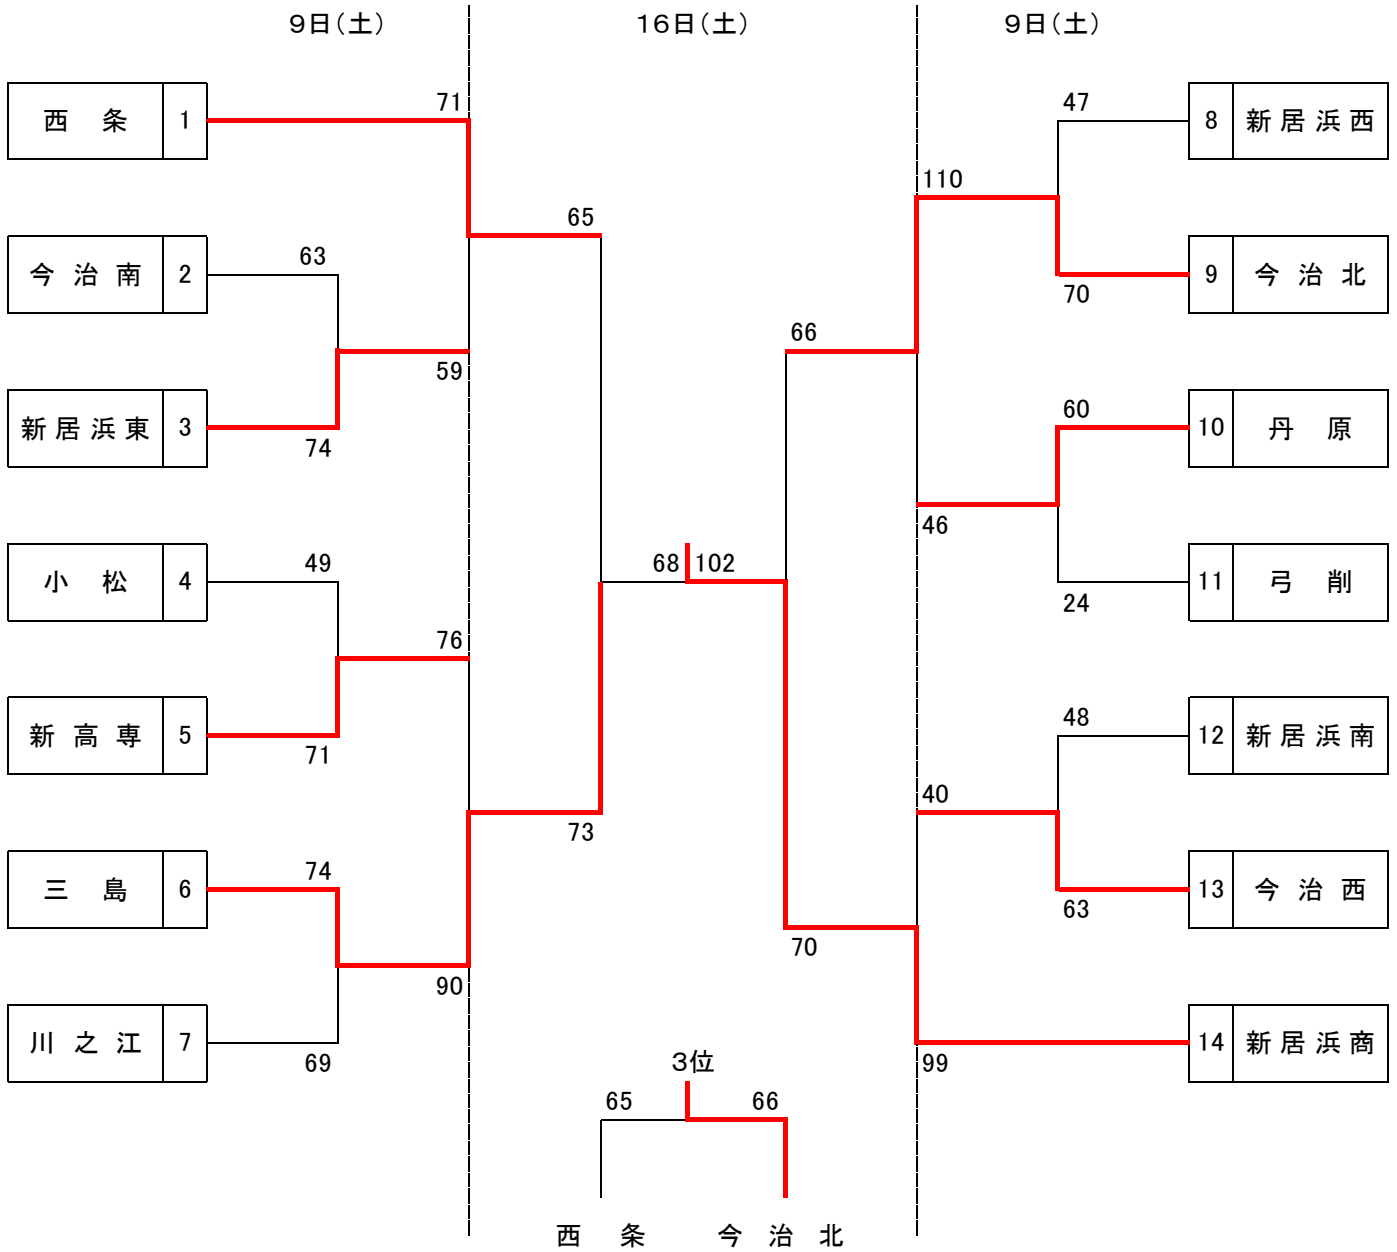

令和6年度 東予地区高等学校1・2年生バスケットボール大会 勝ち上がり (男子)

1 日時 令和6年11月9日(土)、16日(土)

2 会場 川之江高等学校(A・B)  
三島高等学校(C・D)  
東予体育館(E・F)

令和6年度東予地区高等学校1・2年生バスケットボール大会 [男子]結果

期日：令和 6年11月9日(土)・16日(土)

会場：川之江高校体育館(A/B) ・ 三島高校体育館(C/D) ・ 東予体育館(E/F)

No	Aチーム	得点				Bチーム	ランク	No	Aチーム	得点				Bチーム		
C1	小松・丹原 高校	49	13 9 12 15	— — — —	28 28 20 25	101	今治南 高校	1回戦	D1	新居浜 高専	58	13 11 19 15	— — — —	18 25 12 13	68	新居浜工 高校
C2	西条 高校	86	25 31 15 15	— — — —	11 17 15 14	57	弓削商船 高専	1回戦	D2	今治工業 高校	53	10 15 9 19	— — — —	17 10 19 5	51	今治北 高校
C3	新居浜西 高校	58	13 13 14 18	— — — —	15 16 15 14	60	今治南 高校	1回戦	D3	新居浜工 高校	62	15 8 15 24	— — — —	27 27 22 22	98	新居浜東 高校
C4	今治西 高校	98	36 8 29 25	— — — —	8 26 10 10	54	西条 高校	2回戦	D4	今治工業 高校	64	7 23 15 19	— — — —	31 25 27 19	102	三島 高校
E2	今治西 高校	94	27 19 25 23	— — — —	19 19 20 23	81	三島 高校	準決勝	F2	今治南 高校	74	16 7 26 25	— — — —	20 13 15 20	68	新居浜東 高校
E4	今治西 高校	93	35 10 26 22	— — — —	10 15 9 31	65	今治南 高校	決勝 3決	F4	三島 高校	93	19 20 15 39	— — — —	18 10 15 15	58	新居浜東 高校

令和6年度 東予地区高等学校1・2年生バスケットボール大会 勝ち上がり (女子)

1 日時 令和6年11月9日(土)、16日(土)

2 会場 川之江高等学校(A・B)  
三島高等学校(C・D)  
東予体育館(E・F)

令和6年度東予地区高等学校1・2年生バスケットボール大会 [女子]結果

期日：令和6年11月9日(土)・16日(土)

会場：川之江高校体育館(A/B)・三島高校体育館(C/D)・東予体育館(E/F)