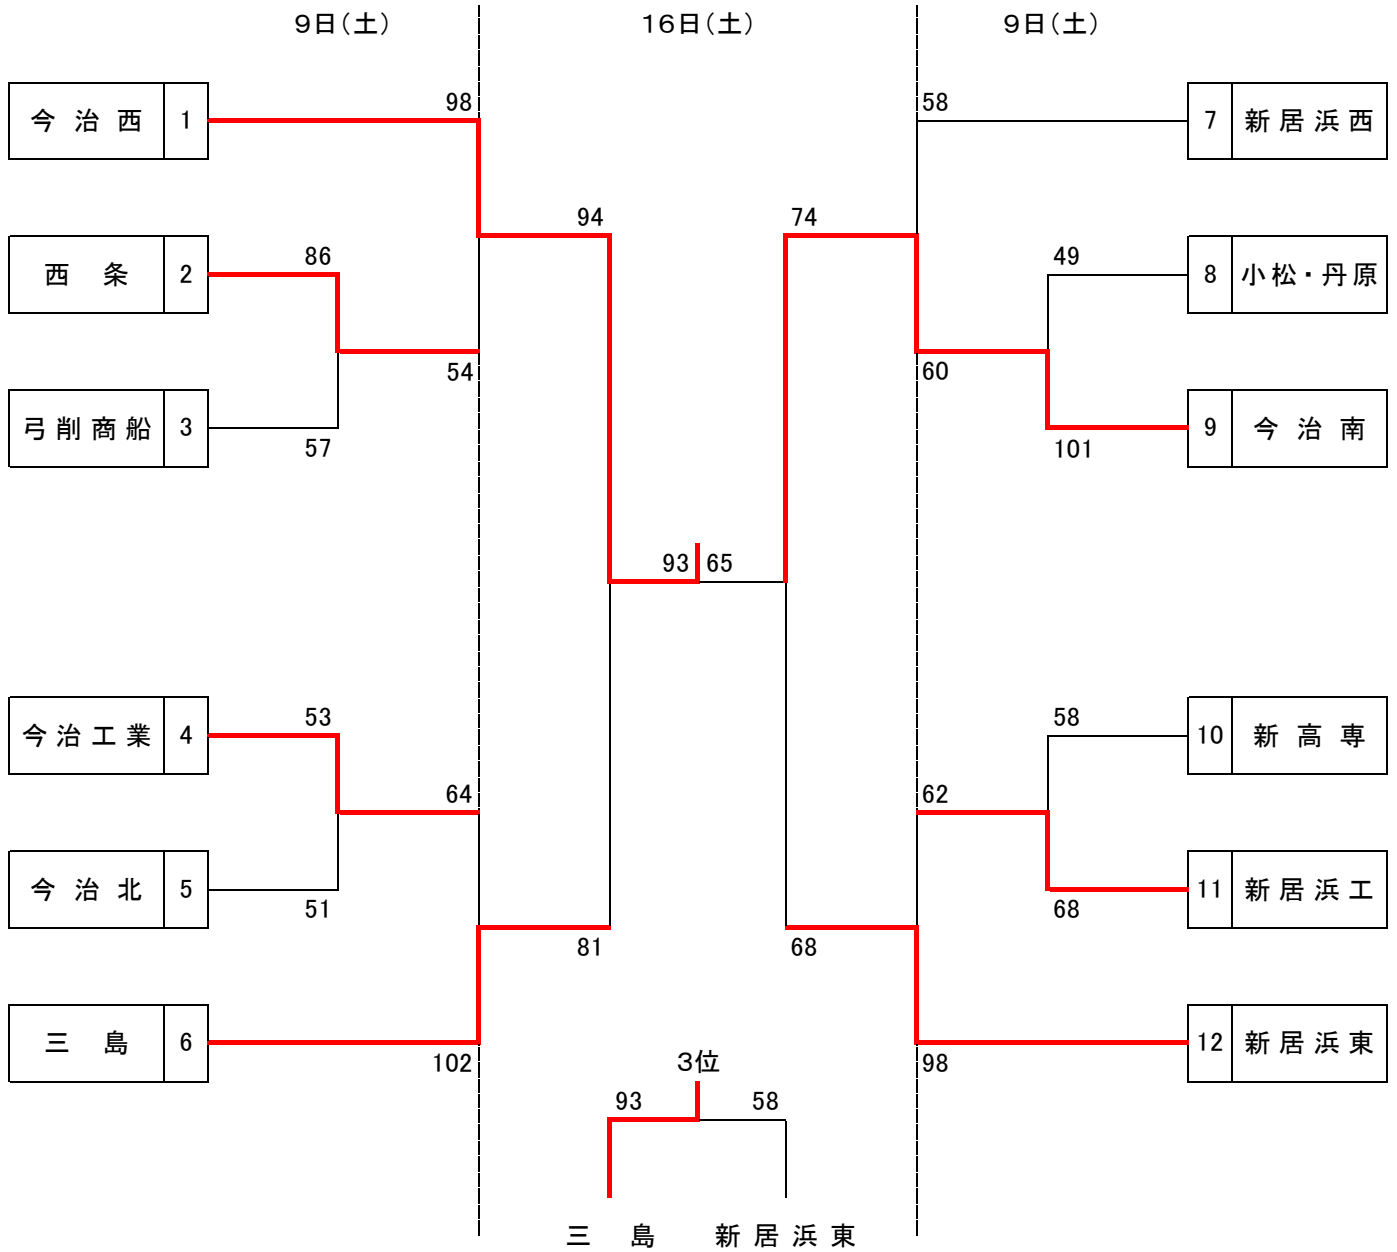

令和6年度 東予地区高等学校1・2年生バスケットボール大会 勝ち上がり (男子)

1 日時 令和6年11月9日(土)、16日(土)

2 会場 川之江高等学校(A・B)  
三島高等学校(C・D)  
東予体育館(E・F)

令和6年度東予地区高等学校1・2年生バスケットボール大会 [男子]結果

期日：令和 6年11月9日(土)・16日(土)

会場：川之江高校体育館(A/B) ・ 三島高校体育館(C/D) ・ 東予体育館(E/F)

No	Aチーム	得点				Bチーム	ランク	No	Aチーム	得点				Bチーム		
C1	小松・丹原 高校	49	13 9 12 15	— — — —	28 28 20 25	101	今治南 高校	1回戦	D1	新居浜 高専	58	13 11 19 15	— — — —	18 25 12 13	68	新居浜工 高校
C2	西条 高校	86	25 31 15 15	— — — —	11 17 15 14	57	弓削商船 高専	1回戦	D2	今治工業 高校	53	10 15 9 19	— — — —	17 10 19 5	51	今治北 高校
C3	新居浜西 高校	58	13 13 14 18	— — — —	15 16 15 14	60	今治南 高校	1回戦	D3	新居浜工 高校	62	15 8 15 24	— — — —	27 27 22 22	98	新居浜東 高校
C4	今治西 高校	98	36 8 29 25	— — — —	8 26 10 10	54	西条 高校	2回戦	D4	今治工業 高校	64	7 23 15 19	— — — —	31 25 27 19	102	三島 高校
E2	今治西 高校	94	27 19 25 23	— — — —	19 19 20 23	81	三島 高校	準決勝	F2	今治南 高校	74	16 7 26 25	— — — —	20 13 15 20	68	新居浜東 高校
E4	今治西 高校	93	35 10 26 22	— — — —	10 15 9 31	65	今治南 高校	決勝 3決	F4	三島 高校	93	19 20 15 39	— — — —	18 10 15 15	58	新居浜東 高校

令和6年度 東予地区高等学校1・2年生バスケットボール大会 勝ち上がり (女子)

1 日時 令和6年11月9日(土)、16日(土)

2 会場 川之江高等学校(A・B)  
三島高等学校(C・D)  
東予体育館(E・F)

令和6年度東予地区高等学校1・2年生バスケットボール大会 [女子]結果

期日：令和6年11月9日(土)・16日(土)

会場：川之江高校体育館(A/B)・三島高校体育館(C/D)・東予体育館(E/F)