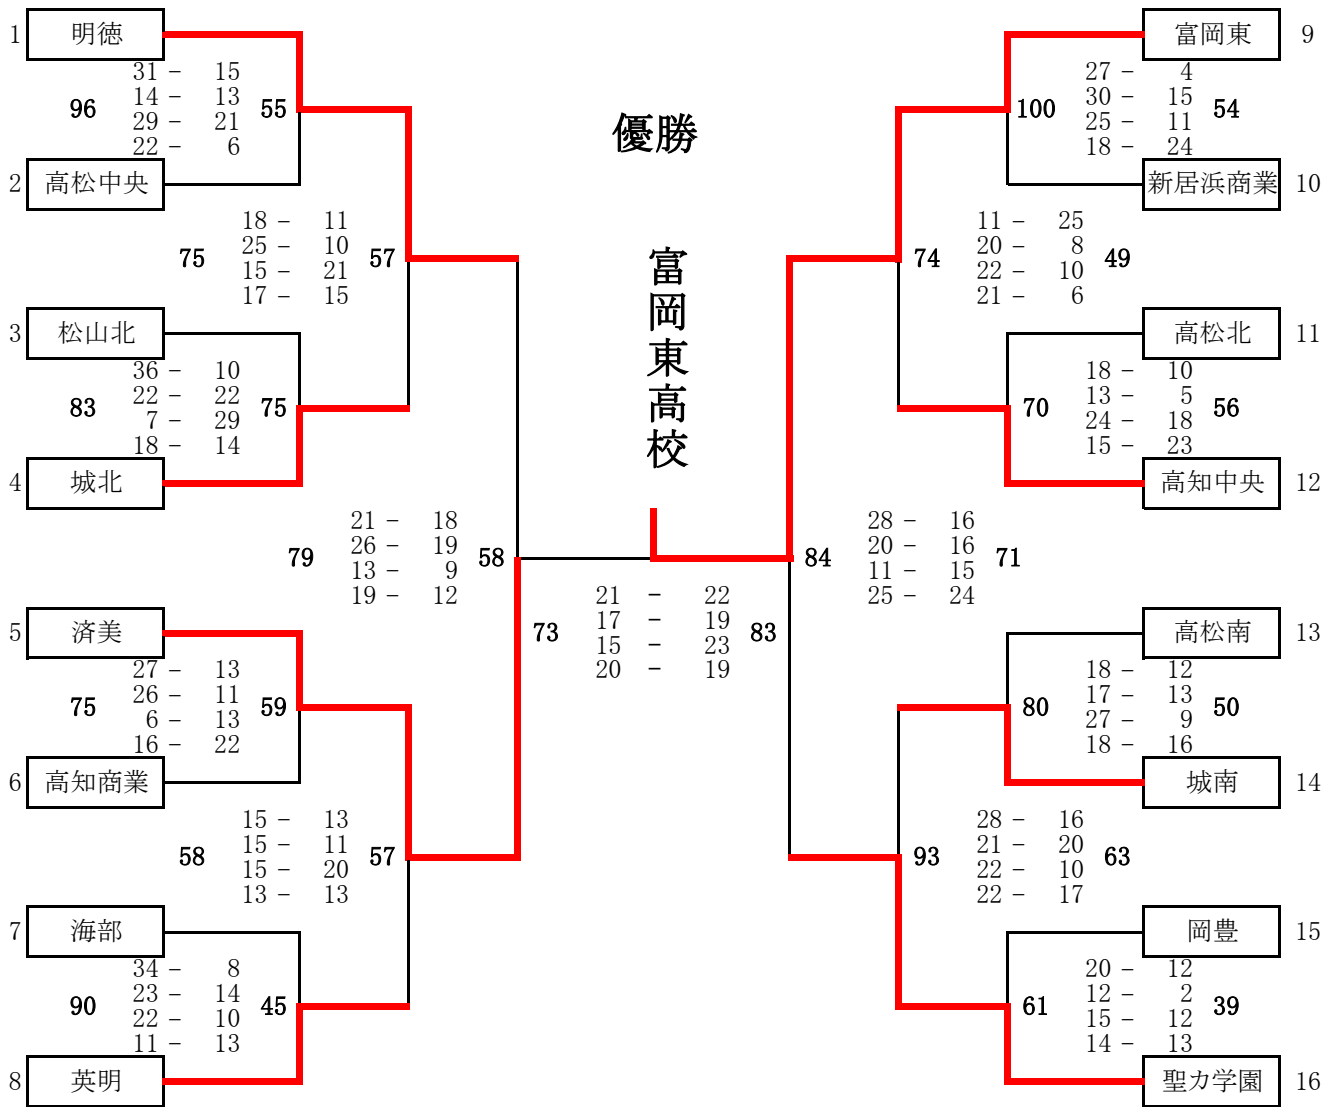

# 女子組合せ

A・B・C・Dコート: 大塚スポーツパークアミノバリューホール