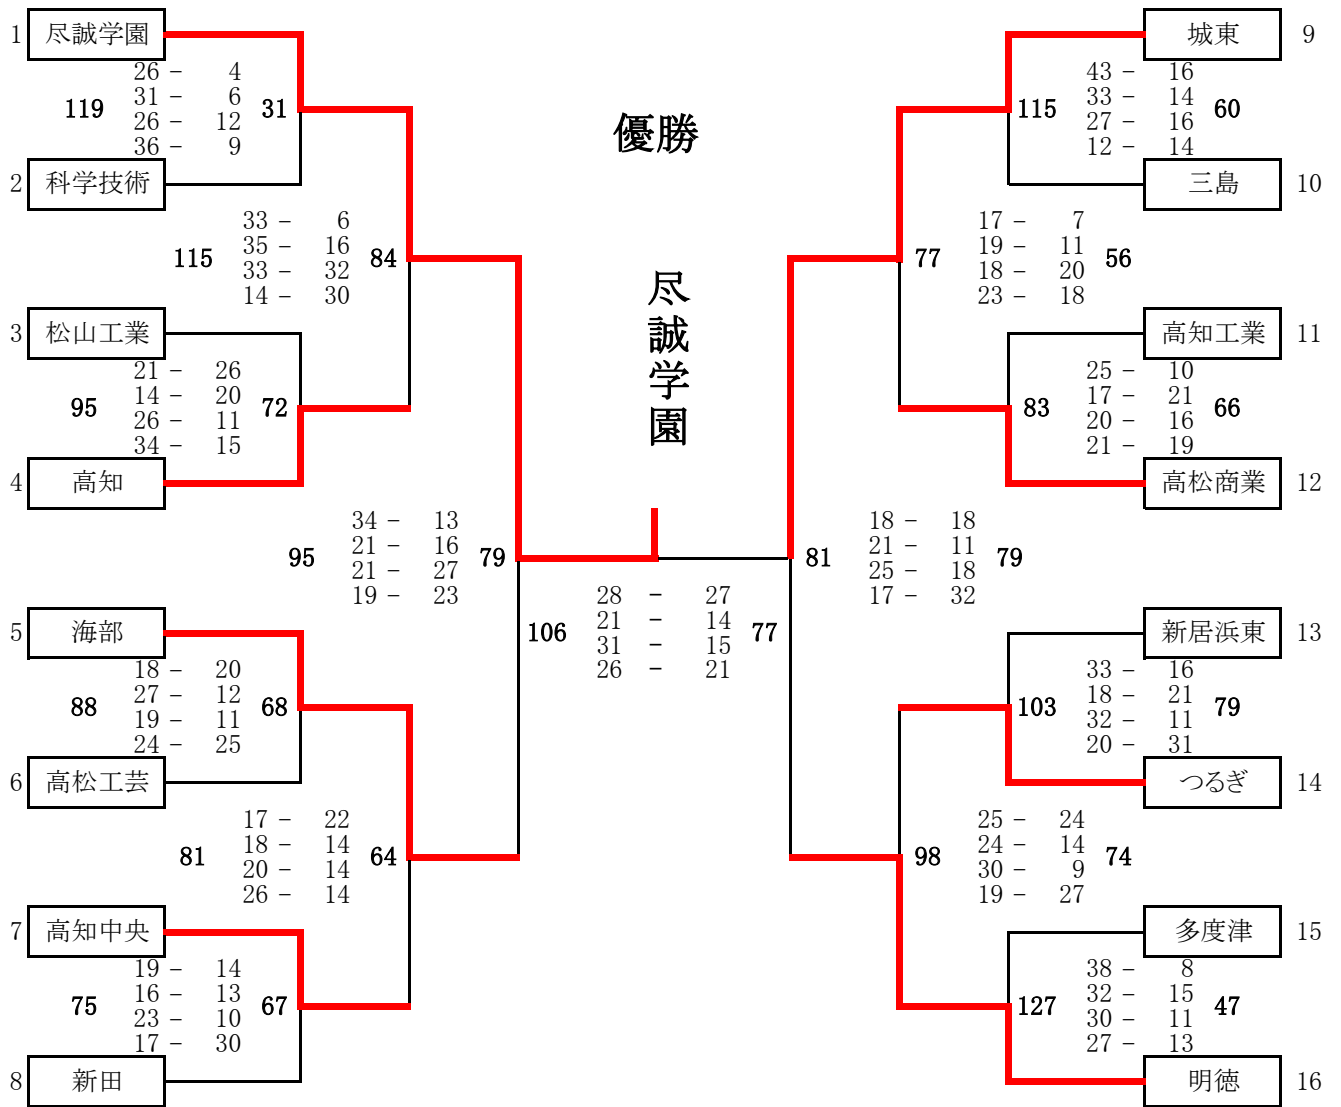

男子組合せ

A・B・C・Dコート: 大塚スポーツパークアミノバリューホール