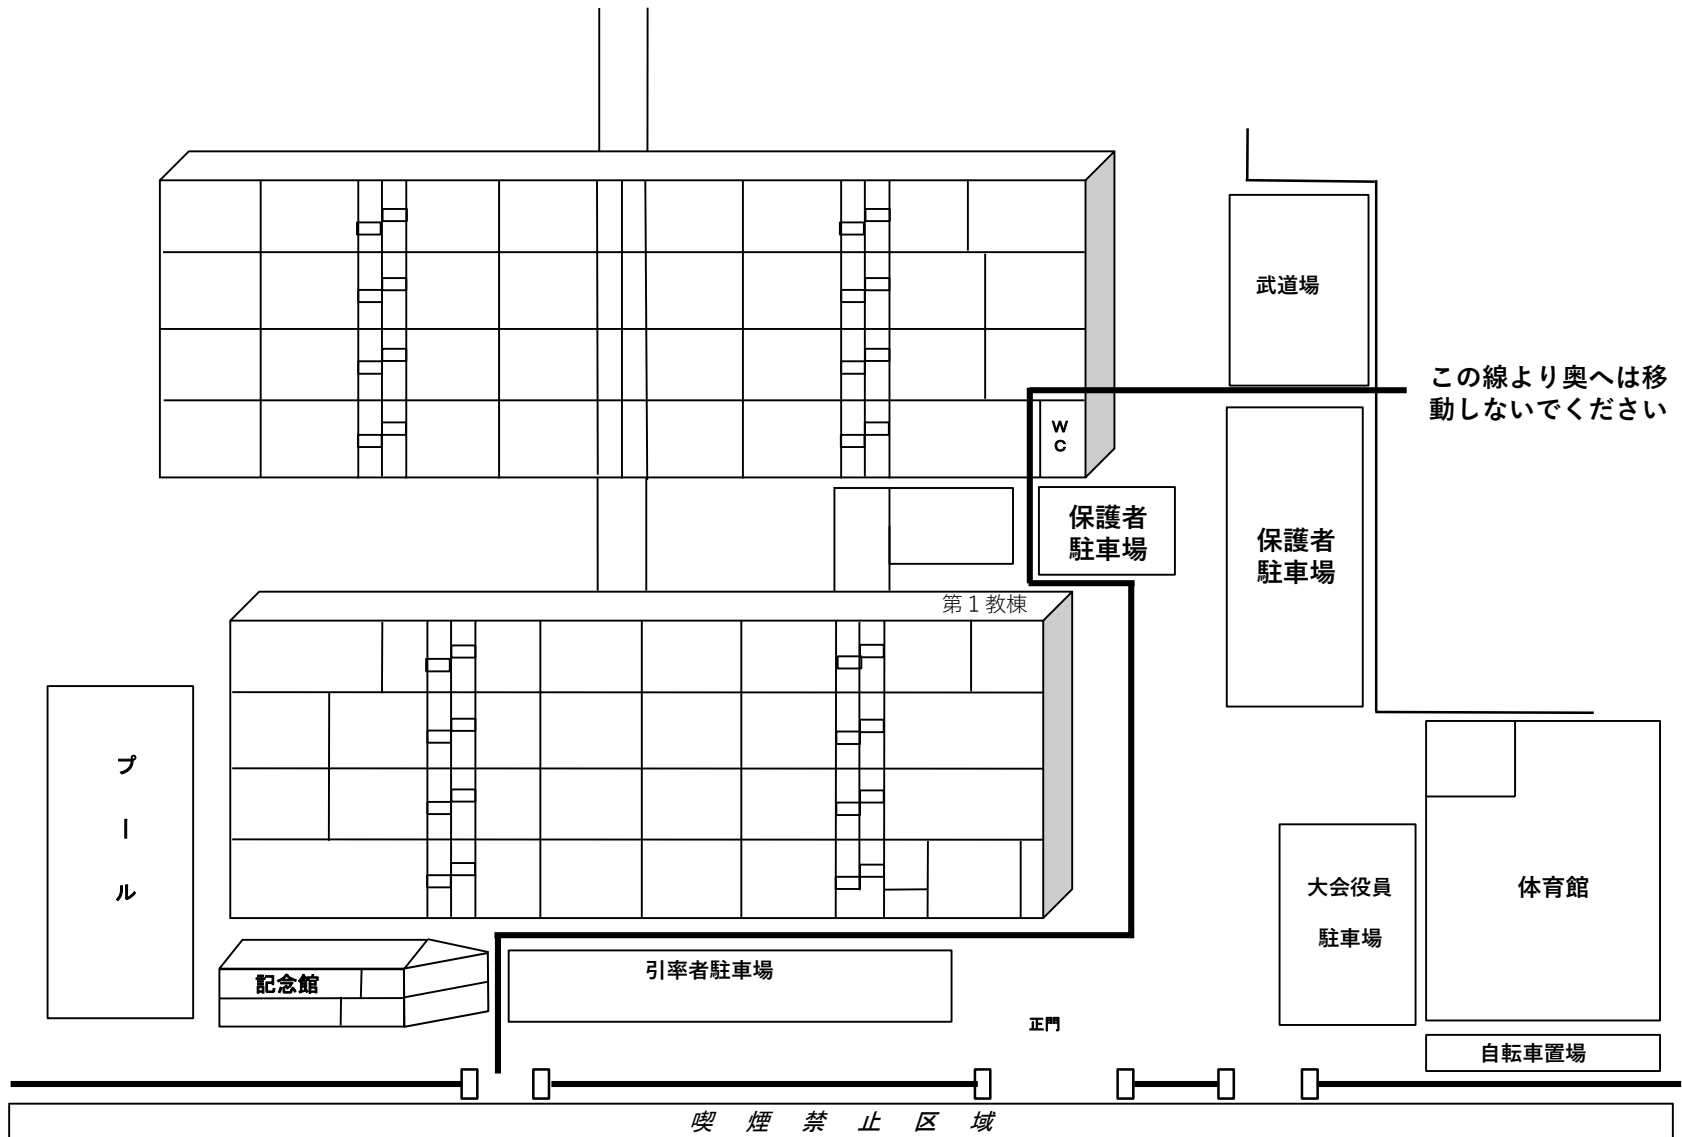

大会役員は体育館前に駐車してください

保護者は、武道場南側、第1教棟北側に
駐車してください

保護者の駐車場は、40台ほどしか停められませんので、必ず乗り合わせで来てください

駐車スペース以外には絶対に駐車しないでください。

近くのスーパーやコンビニに停められて問題が起きた場合は、こちらでは責任は持てません。停められた方でご対応ください。

校内図

校内図の黒線より奥へは絶対に
移動しないでください

今治工業高校体育館 会場図